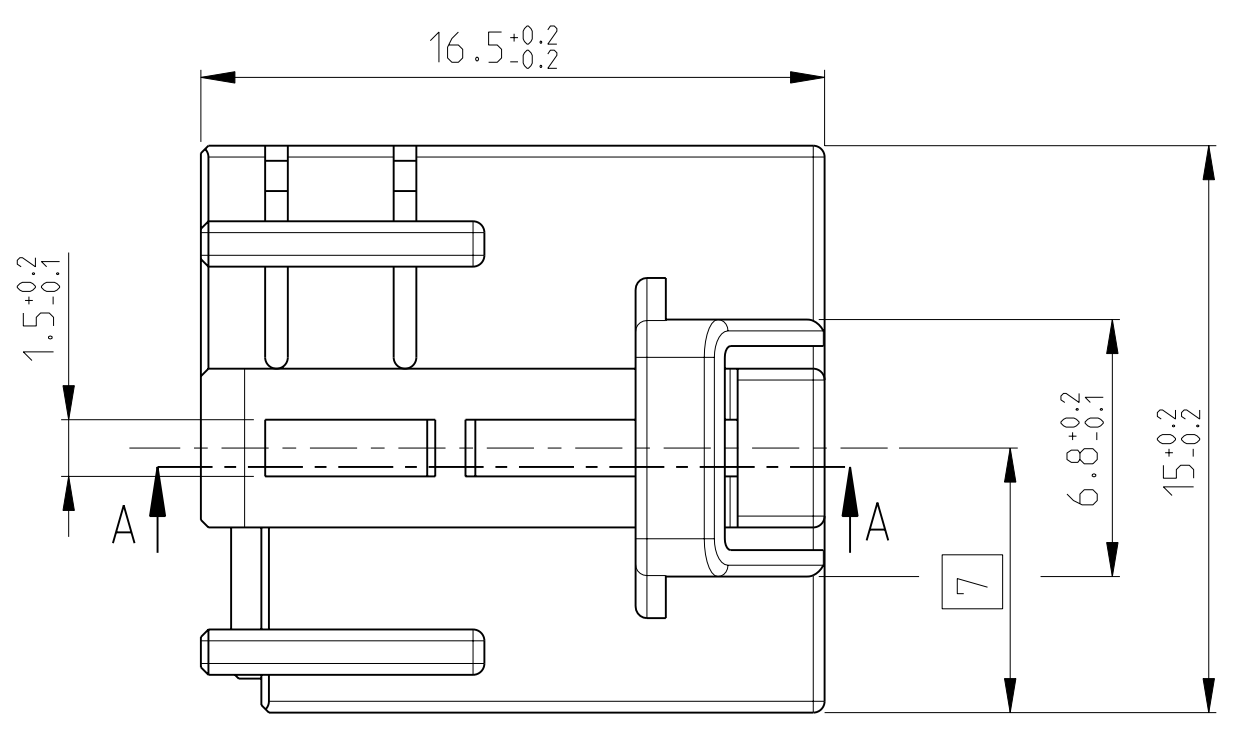

LOC	DIST	REVISIONS			
P	LTR	DESCRIPTION	DATE	DWN	APVD
A1	-	NEW DRAWING	19JUL2007	PS	-
A2	-	1418776-2 IN TABLE ADDED	04SEP2008	Zayc	-

Notes

- 1 SUITABLE PIN HOUSING SEE DRAWING 1418778
- 2 SUITABLE CONTACTS: 1355717 , 9289999, 963715

Bemerkungen

- 1 Passendes Stiftgehäuse: siehe Zeichnung 1418778
- 2 Passende Kontakte: 1355717 , 9289999, 963715

PART-NO. Bestell-Nr.	REV.	COD.	MATERIAL	COLOUR Farbe	RAL	USED WITH benutzt mit
1418776-2	A	B	PBT-GF10	BROWN / braun	1011	1-1418775-1
1418776-1	A	A	PBT-GF10	BLACK / schwarz	9011	1-1418775-1