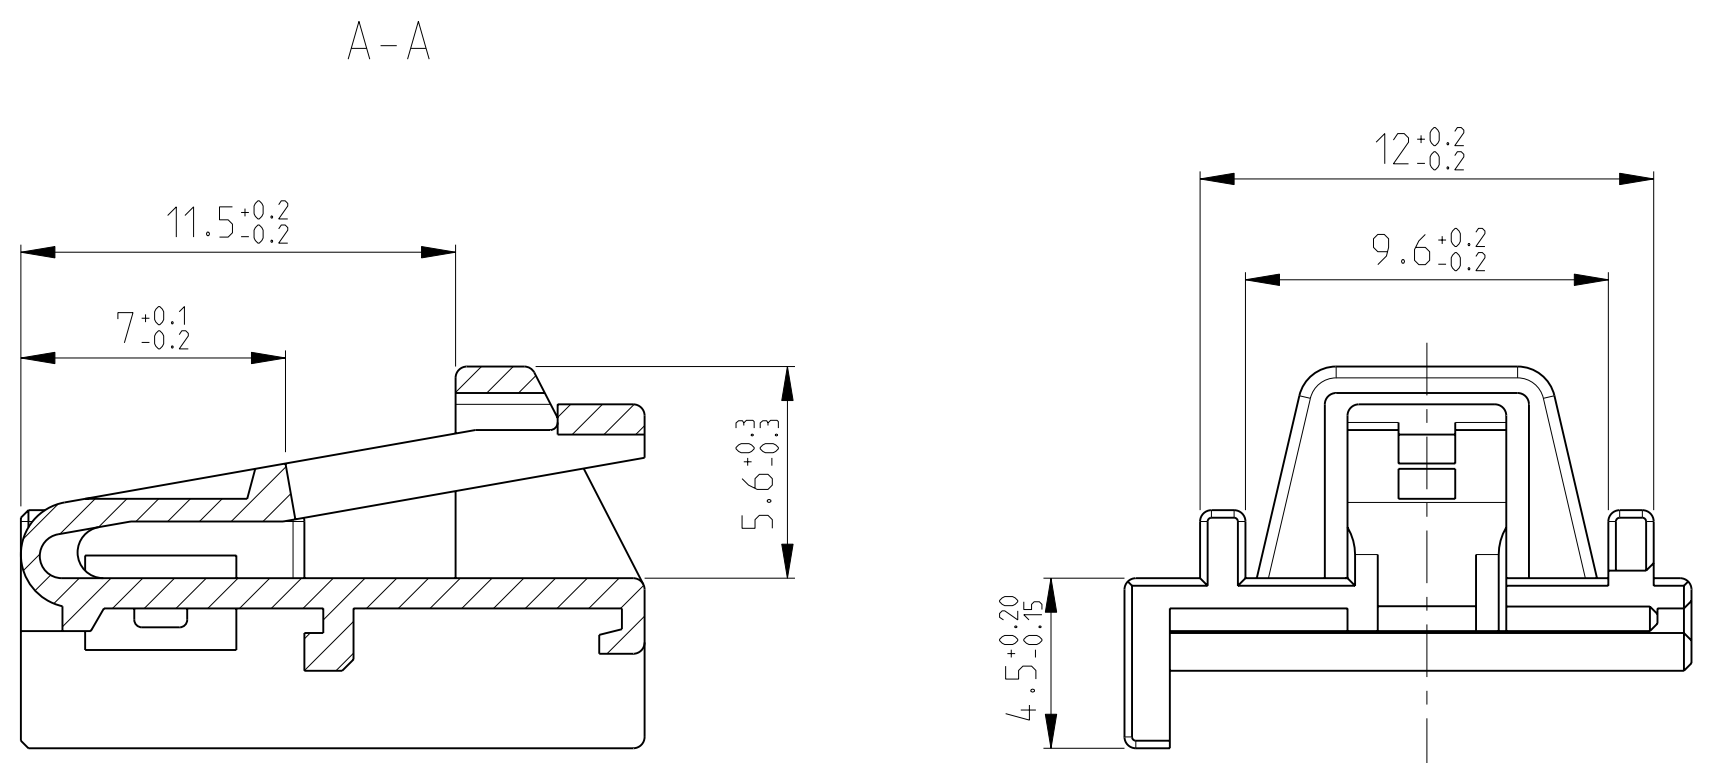

THIS DRAWING IS UNPUBLISHED.
VERTRAULICHE UNVERÖFFENTLICHTE ZEICHNUNG
RELEASED FOR PUBLICATION
FREI FUER VERÖFFENTLICHUNG
2007
MATED WITH:
PASSEND ZU:
© COPYRIGHT 2007 BY TYCO ELECTRONICS CORPORATION. ALL RIGHTS RESERVED.
ALLE RECHTE VORBEHALTEN

LOC	DIST	REVISIONS			
P	LTR	DESCRIPTION	DATE	DWN	APVD
A1	-	NEW DRAWING	19JUL2007	PS	-
A2	-	1418776-2 IN TABLE ADDED	04SEP2008	Zayc	-

Notes

- 1 SUITABLE PIN HOUSING SEE DRAWING 1418778
- 2 SUITABLE CONTACTS: 1355717 , 9289999, 963715

Bemerkungen

- 1 Passendes Stiftgehäuse: siehe Zeichnung 1418778
- 2 Passende Kontakte: 1355717 , 9289999, 963715

PART-NO. Bestell-Nr.	REV.	COD.	MATERIAL	COLOUR Farbe	RAL	USED WITH benutzt mit
1418776-2	A	B	PBT-GF10	BROWN / braun	1011	1-1418775-1
1418776-1	A	A	PBT-GF10	BLACK / schwarz	9011	1-1418775-1

THIS DRAWING IS A CONTROLLED DOCUMENT FOR TYCO ELECTRONICS CORPORATION IT IS SUBJECT TO CHANGE AND THE CONTROLLING ENGINEERING ORGANIZATION SHOULD BE CONTACTED FOR THE LATEST REVISION. DIESES ZEICHNUNGSDOKUMENT WIRD DURCH AMP INCORPORATED KONTROLLIERT. ÄNDERUNGEN, DIE DEM TECHNISCHEN FORTSCHRITT DIENEN, SIND VORBEHALTEN. DEN JEWELIGEN LETZTGÜLTIGEN ÄNDERUNGSSTAND ERFAHREN SIE AUF ANFRAGE.		DWN P. Spohr 19JUL2007	tyco Electronics tyco Electronics AMP GmbH 64625 Bensheim (Germany)	
DIMENSIONS: MASSE IN HEITEN: [mm]	TOLERANCES UNLESS OTHERWISE SPECIFIED: ALLGEMEINTOLERANZEN	CHK B. Leonhardt	NAME 5 POSN. MQS HOUSING, RETAINER 5 pol. MQS Gehäuse, Verriegelung	
1 PLC ±0.15	±ACC. TO DIN 16901-14.0	APVD -	PRODUCT SPEC PRODUKTSPEZ. 108-18924	SIZE A2
2 PLC ±0.15	±CENTRIC TO NOMINAL DIM	114-18630	APPLICATION SPEC VERARBEITUNGSSPEZ.	CAGE CODE 00779
3 PLC ±0.15	ANGLE/WINKEL ±2°	WEIGHT GEWICHT	114-18630	DRAWING NO. ZEICHNUNGS-NR. 1418776
MATERIAL SEE TABLE	FINISH/OBERFLÄCHE/FARBE SEE TABLE	CUSTOMER DRAWING	RESTRICTED TO NUR FUER -	SCALE MASSSTAB 5:1
		SHEET BLATT 1 OF VON 1		REV A2