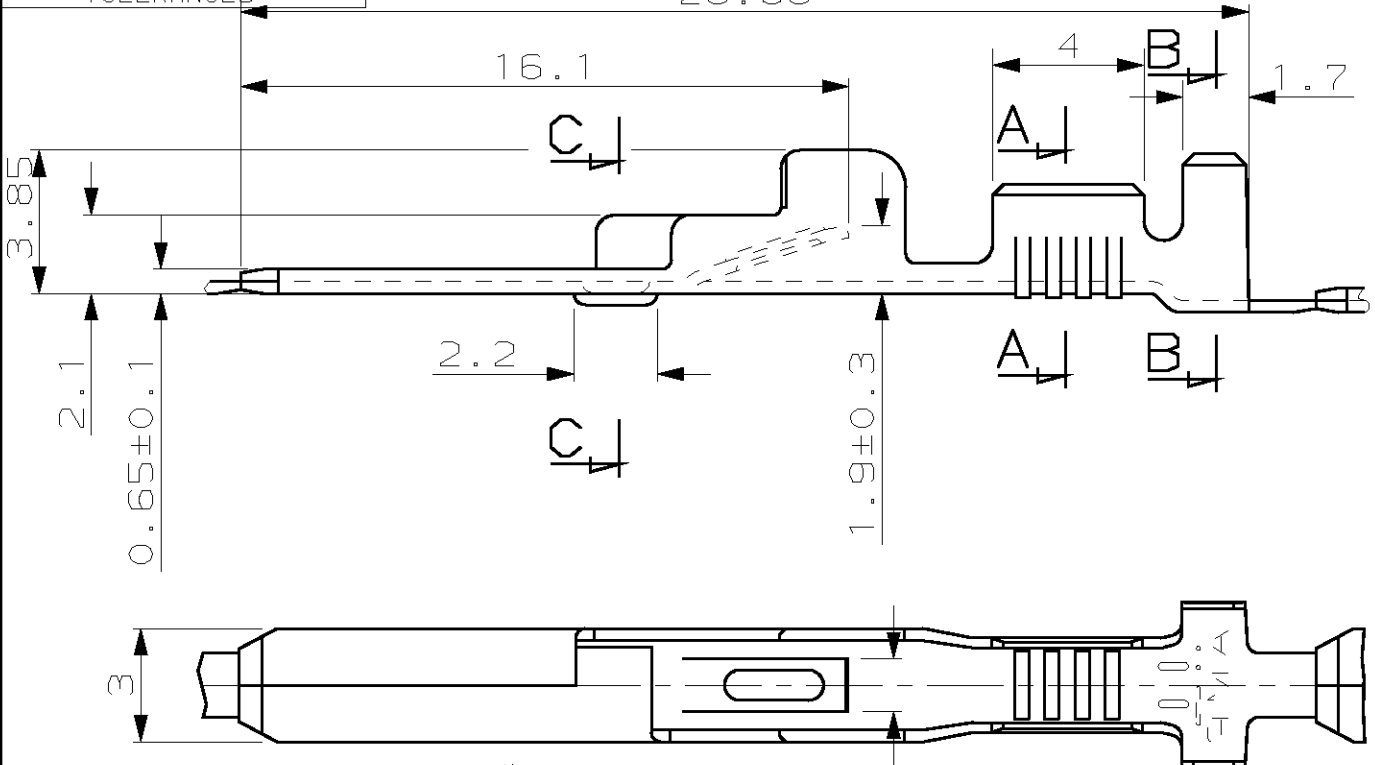

AU DELA DE 30 JUSQU'A 100 inclus	±0.3
AU DELA DE 10 JUSQU'A 30 inclus	±0.25
JUSQU'A 10	±0.2

PAS; 28.45

26.68

REF. BANDE	MATIERE	REF. VRAC
2-142184-1	LAITON (pre-etame)	2-142315-1
3-142184-1	LAITON (pre-etame)	3-142315-1
142184-5	LAITON (brut) + dorure selective sur bande	142315-5
142184-4	LAITON (brut)	142315-4
142184-3	LAITON (post-etame)	142315-3
142184-2	BRONZE (pre-etame)	142315-2
142184-1	LAITON (pre-etame)	142315-1

DWN/DESSINE Remi PATIN	28-FEB-03
CHK/VERIFIE JP PICAUD	28-FEB-03
APVD/APPROUVE J DAHER	28-FEB-03
PRODUCT SPEC SPEC. PRODUIT	-
APPLICATION SPEC SPEC. APPLICATION	-
WEIGHT MASSE APPROX.	-

MATERIAL MATIERE	-	FINISH FINITION	-
TYCO ELECTRONICS FRANCE SAS BP 39, 95301 CERGY-PONTOISE CEDEX			
NAME TITRE <h1 style="margin: 0;">LANGUETTE MIC 1</h1>			
SIZE FORMAT	CAGE CODE	DRAWING NO TITRE	RESTRICTED TO
A4	00779	C-142184	-
CUSTOMER DRAWING/PLAN CLIENT		UNIQUEMENT POUR REFERENCE	SCALE ECHELLE 5:1
		SHEET FEUILLE 1 OF 1	REV F