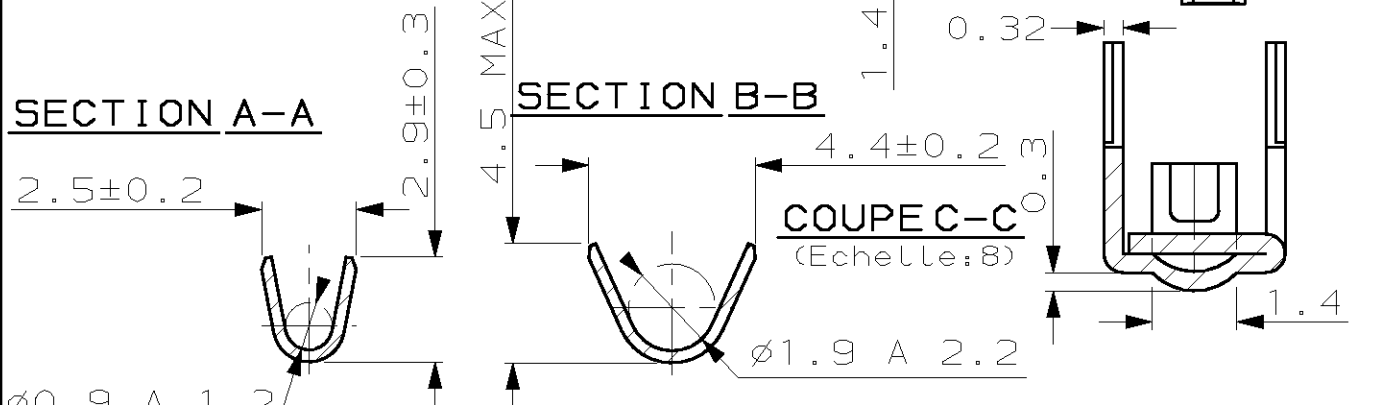

AU DELA DE 30 JUSQU'A 100 inclus	±0.3
AU DELA DE 10 JUSQU'A 30 inclus	±0.25
JUSQU'A 10	±0.2

PAS; 28.45

26.68

REF. BANDE	MATIERE	REF. VRAC
2-142184-1	LAITON (pre-etame)	2-142315-1
3-142184-1	LAITON (pre-etame)	3-142315-1
142184-5	LAITON (brut) + dorure selective sur bande	142315-5
142184-4	LAITON (brut)	142315-4
142184-3	LAITON (post-etame)	142315-3
142184-2	BRONZE (pre-etame)	142315-2
142184-1	LAITON (pre-etame)	142315-1

DWN/DESSINE Remi PATIN	28-FEB-03
CHK/VERIFIE JP PICAUD	28-FEB-03
APVD/APPROUVE J DAHER	28-FEB-03
PRODUCT SPEC SPEC. PRODUIT	-
APPLICATION SPEC SPEC. APPLICATION	-
WEIGHT MASSE APPROX.	-

MATERIAL MATIERE	-	FINISH FINITION	-
TYCO ELECTRONICS FRANCE SAS BP 39, 95301 CERGY-PONTOISE CEDEX			
NAME TITRE <h1 style="margin: 0;">LANGUETTE MIC 1</h1>			
SIZE FORMAT	CAGE CODE	DRAWING NO TITRE	RESTRICTED TO
A4	00779	C-142184	-
CUSTOMER DRAWING/PLAN CLIENT		UNIQUEMENT POUR REFERENCE	SCALE ECHELLE 5:1
		SHEET FEUILLE 1 OF 1	REV F