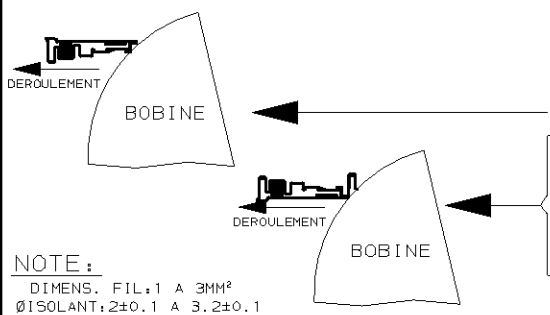

LOC	DIST	REVISIONS					
F	7	P	LTR REV	DESCRIPTION MODIFICATIONS	DATE	DWN DESS.	APVD APP.
			C	PREFIXE 2 AJOUTE	28-FEB-03	RP	-
			N	PREFIXE 2 AJOUTE+INDICE REV. EC EXPRESS	12-NOV-03	RP	-

AU DELA DE 30 JUSQU'A 100 inclus	±0.3
AU DELA DE 10 JUSQU'A 30 inclus	±0.25
JUSQU'A 10	±0.2
TOLERANCES	

PAS; 23.75

SECTION B-B

SECTION A-A

NOTE:
DIMENS. FIL: 1 A 3MM²
Ø ISOLANT: 2 ± 0.1 A 3.2 ± 0.1

2-142185-1	LAITON (pre-etame)	142316-1
142185-4	LAITON (brut)	142316-4
142185-3	LAITON (post-etame)	142316-3
142185-2	BRONZE (pre-etame)	142316-2
142185-1	LAITON (pre-etame)	142316-1
REF. BANDE	MATIERE	REF. VRAC

RELEASED FOR PUBLICATION
 BY TYCO ELECTRONICS CORP. ALL RIGHTS RESERVED. TOUS DROITS RESERVES.
 THIS DRAWING IS UNPUBLISHED. DIFFUSION RESEINTE AMP.
 © COPYRIGHT

DIMENSIONS: mm	DWN/DESSINE Remi PATIN 28-FEB-03	MATERIAL MATIERE EP 0.32	FINISH OBSERVATION FINITION -
TOLERANCES UNLESS OTHERWISE SPECIFIED, TOLERANCES NON SPECIFIEES (SUIV NB DE DECIMALES):	CHK/VERIFIE JP PICAUD 28-FEB-03	TYCO ELECTRONICS FRANCE SAS BP 39, 95301 CERGY-PONTOISE CEDEX	
0 PLC/DEC ±	APVD/APPROUVE J DAHER 28-FEB-03		
1 PLC/DEC ±-	PRODUCT SPEC SPEC. PRODUIT -	NAME TITRE	CLIP MIC 1
2 PLC/DEC ±	APPLICATION SPEC SPEC. APPLICATION -	SIZE FORMAT A4	CAGE CODE 00779
3 PLC/DEC ±	WEIGHT MASSE APPROX.	DRAWING NO TITRE C-142185	RESTRICTED TO -
4 PLC/DEC ±	ANGLES ±5°	SCALE ECHELLE 5:1	SHEET FEUILLE 1 OF 1 DE 1
CUSTOMER DRAWING/PLAN CLIENT		UNTIQUEMENT POUR REFERENCE	REV N