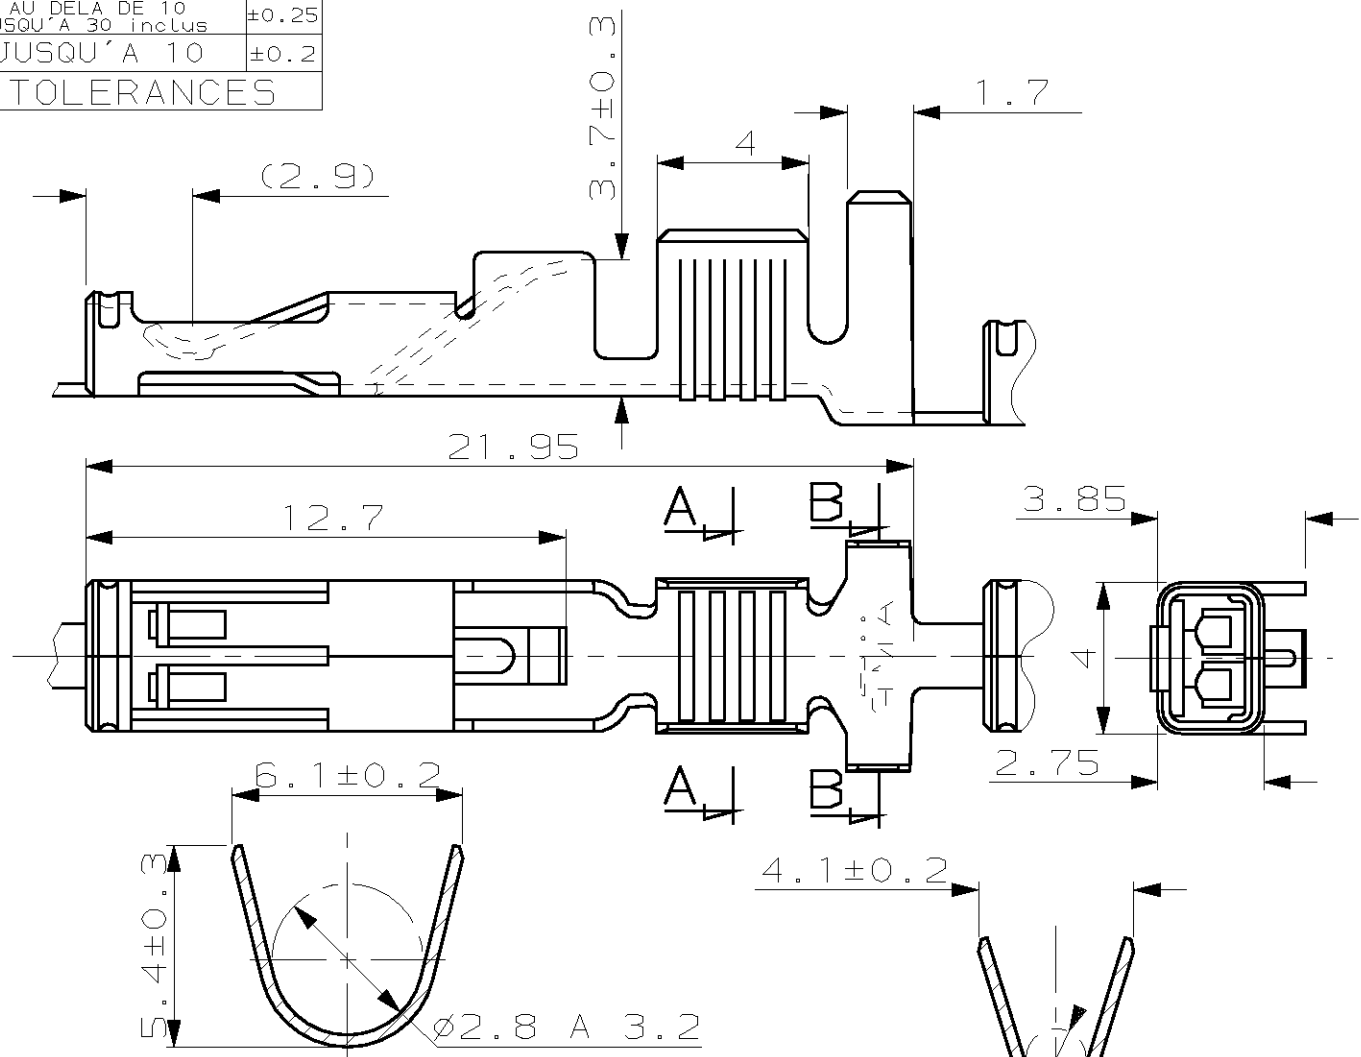

LOC	DIST	REVISIONS					
F	7	P	LTR REV	DESCRIPTION MODIFICATIONS	DATE	DWN DESS.	APVD APP.
			C	PREFIXE 2 AJOUTE	28-FEB-03	RP	-
			N	PREFIXE 2 AJOUTE+INDICE REV. EC EXPRESS	12-NOV-03	RP	-

AU DELA DE 30 JUSQU'A 100 inclus	±0.3
AU DELA DE 10 JUSQU'A 30 inclus	±0.25
JUSQU'A 10	±0.2
TOLERANCES	

PAS; 23.75

SECTION B-B

SECTION A-A

NOTE:
DIMENS. FIL: 1 A 3MM²
Ø ISOLANT: 2 ± 0.1 A 3.2 ± 0.1

2-142185-1	LAITON (pre-etame)	142316-1
142185-4	LAITON (brut)	142316-4
142185-3	LAITON (post-etame)	142316-3
142185-2	BRONZE (pre-etame)	142316-2
142185-1	LAITON (pre-etame)	142316-1
REF. BANDE	MATIERE	REF. VRAC

RELEASED FOR PUBLICATION
 BY TYCO ELECTRONICS CORP. ALL RIGHTS RESERVED. TOUS DROITS RESERVES.
 THIS DRAWING IS UNPUBLISHED. DIFFUSION RESEINTE AMP.
 © COPYRIGHT

DIMENSIONS: mm	DWN/DESSINE Remi PATIN 28-FEB-03	MATERIAL MATIERE EP 0.32	FINISH OBSERVATION FINITION -
TOLERANCES UNLESS OTHERWISE SPECIFIED, TOLERANCES NON SPECIFIEES (SUIV NB DE DECIMALES):	CHK/VERIFIE JP PICAUD 28-FEB-03	TYCO ELECTRONICS FRANCE SAS BP 39, 95301 CERGY-PONTOISE CEDEX	
0 PLC/DEC ±	APVD/APPROUVE J DAHER 28-FEB-03		
1 PLC/DEC ±-	PRODUCT SPEC SPEC. PRODUIT -	NAME TITRE	CLIP MIC 1
2 PLC/DEC ±	APPLICATION SPEC SPEC. APPLICATION -	SIZE FORMAT A4	CAGE CODE 00779
3 PLC/DEC ±	WEIGHT MASSE APPROX.	DRAWING NO TITRE C-142185	RESTRICTED TO -
4 PLC/DEC ±	ANGLES ±5°	SCALE ECHELLE 5:1	SHEET FEUILLE 1 OF 1 DE 1
CUSTOMER DRAWING/PLAN CLIENT		UNTIQUEMENT POUR REFERENCE	REV N