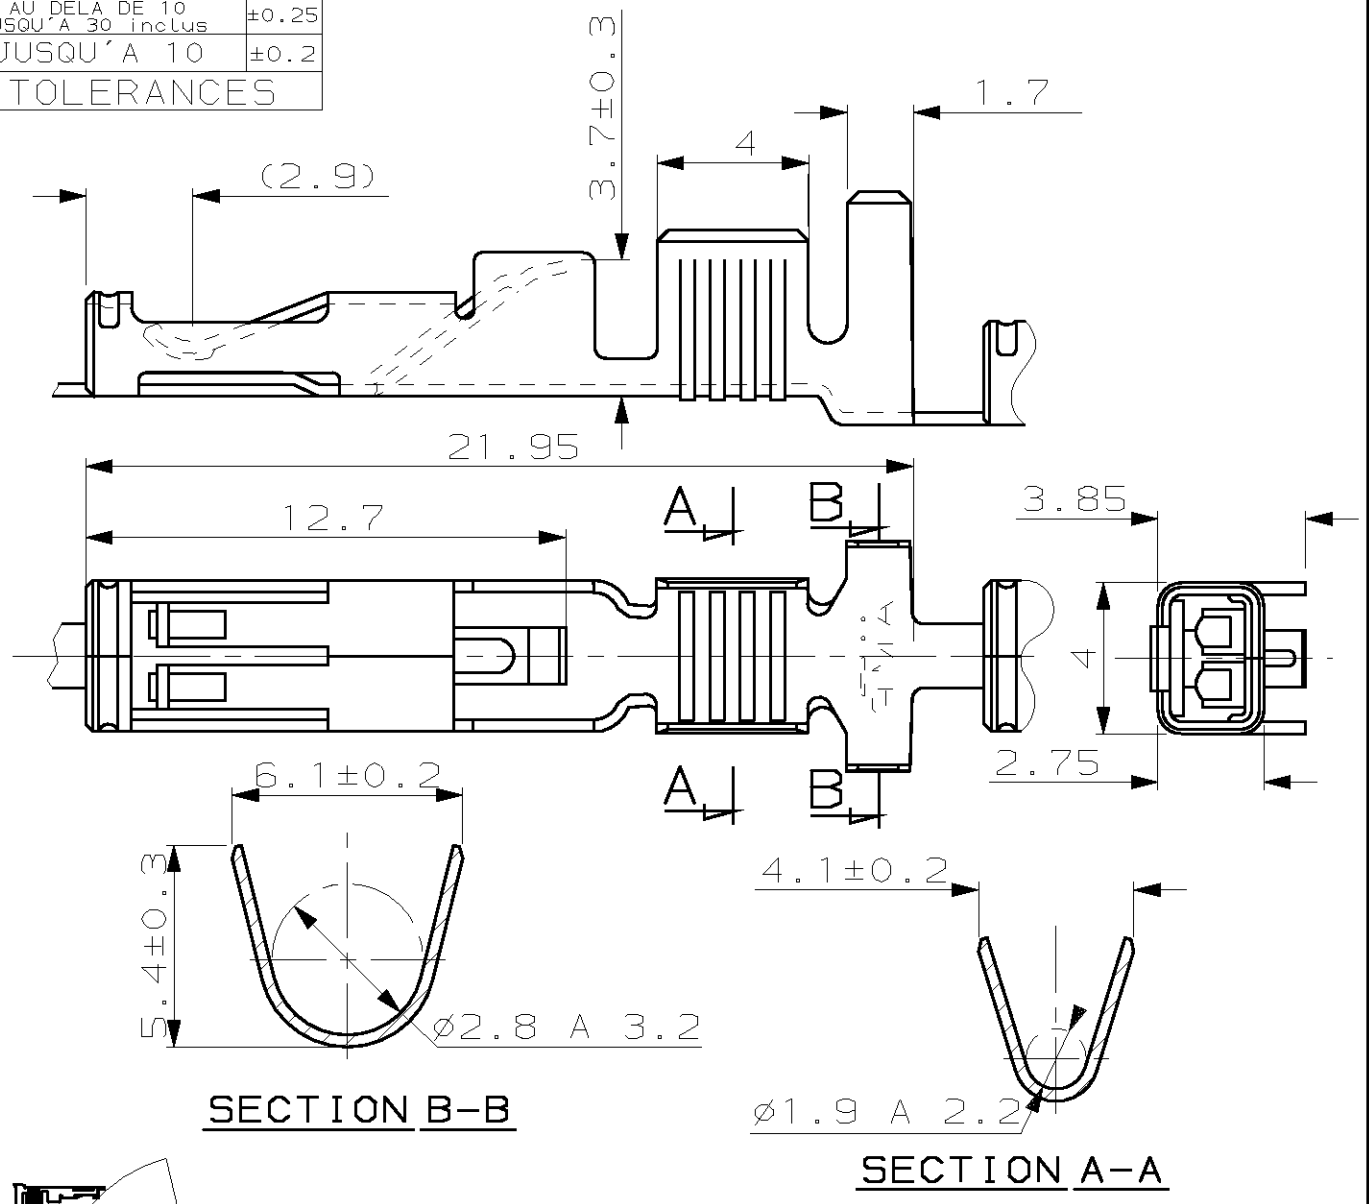

LOC	DIST	REVISIONS					
F	7	P	LTR REV	DESCRIPTION MODIFICATIONS	DATE	DWN DESS.	APVD APP.
			C	PREFIXE 2 AJOUTE	28-FEB-03	RP	-
			N	PREFIXE 2 AJOUTE+INDICE REV. EC EXPRESS	12-NOV-03	RP	-

AU DELA DE 30 JUSQU'A 100 inclus	±0.3
AU DELA DE 10 JUSQU'A 30 inclus	±0.25
JUSQU'A 10	±0.2
TOLERANCES	

PAS; 23.75

RELEASED FOR PUBLICATION
BY TYCO ELECTRONICS CORP. ALL RIGHTS RESERVED. TOUS DROITS RESERVES.
THIS DRAWING IS UNPUBLISHED. DIFFUSION RESEINTE AMP.
© COPYRIGHT

NOTE:
DIMENS. FIL: 1 A 3MM²
ØISOLANT: 2±0.1 A 3.2±0.1

2-142185-1	LAITON (pre-etame)	142316-1
142185-4	LAITON (brut)	142316-4
142185-3	LAITON (post-etame)	142316-3
142185-2	BRONZE (pre-etame)	142316-2
142185-1	LAITON (pre-etame)	142316-1
REF. BANDE	MATIERE	REF. VRAC

DIMENSIONS: mm	DWN/DESSINE Remi PATIN 28-FEB-03	MATERIAL MATIERE EP 0.32	FINISH OBSERVATION FINITION -
TOLERANCES UNLESS OTHERWISE SPECIFIED, TOLERANCES NON SPECIFIEES (SUIV NB DE DECIMALES):	CHK/VERIFIE JP PICAUD 28-FEB-03	TYCO ELECTRONICS FRANCE SAS BP 39, 95301 CERGY-PONTOISE CEDEX	
0 PLC/DEC ±	APVD/APPROUVE J DAHER 28-FEB-03		
1 PLC/DEC ±-	PRODUCT SPEC SPEC. PRODUIT -	NAME TITRE	CLIP MIC 1
2 PLC/DEC ±	APPLICATION SPEC SPEC. APPLICATION -	SIZE FORMAT A4	CAGE CODE 00779
3 PLC/DEC ±	WEIGHT MASSE APPROX.	DRAWING NO TITRE C-142185	RESTRICTED TO -
4 PLC/DEC ±	ANGLES ±5°	SCALE ECHELLE 5:1	SHEET FEUILLE 1 OF 1 DE 1
CUSTOMER DRAWING/PLAN CLIENT		UNIQUEMENT POUR REFERENCE	REV N