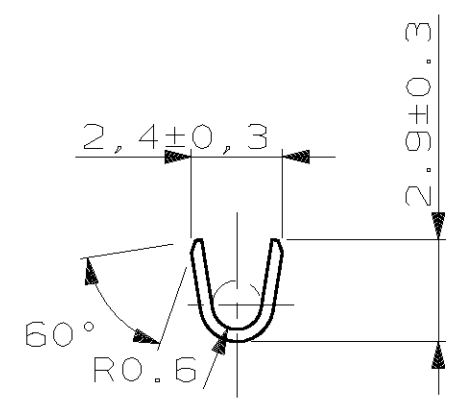

THIS DRAWING IS UNPUBLISHED. RELEASED FOR PUBLICATION

LOC F	DIST 7	REVISIONS		
P	LTR REV	DESCRIPTION MODIFICATIONS	DATE	DWN DESS.
	E1	REVISED PER ECO-11-005150	28MAR11	RK
				APVD APP. HMR

COUPE AA