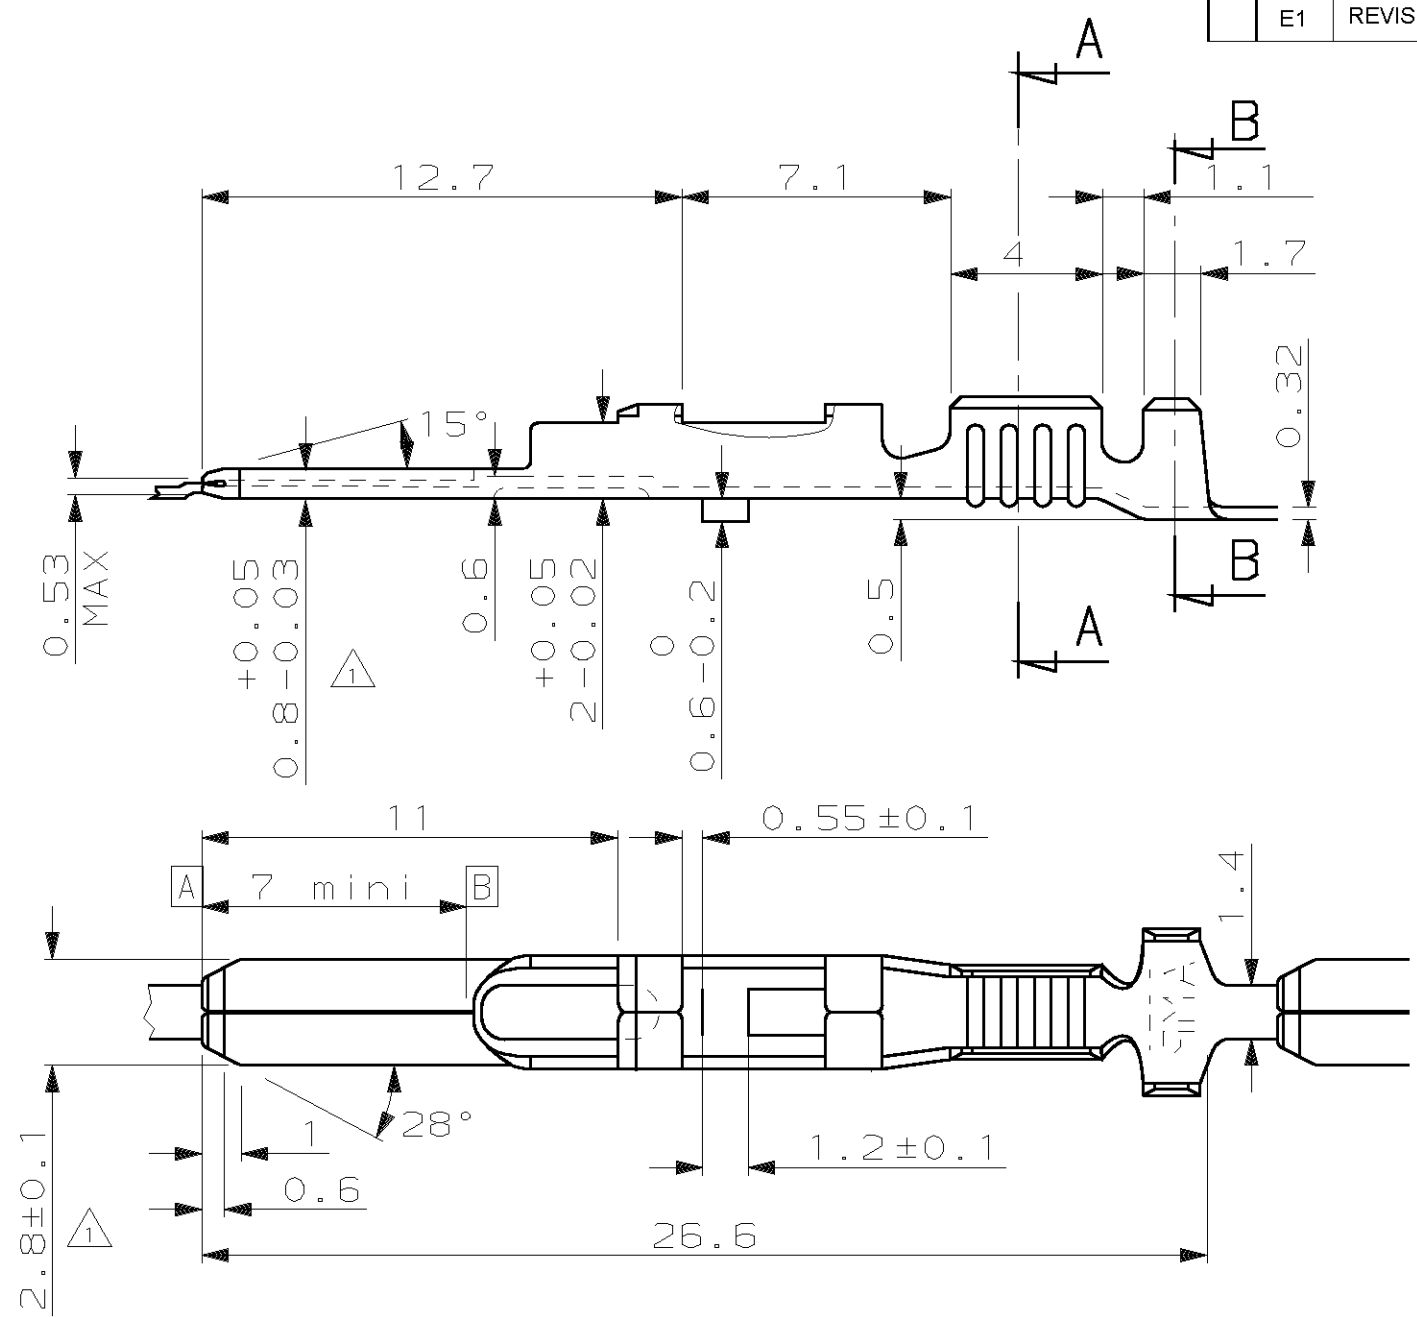

NOTES:

- 1. LES COTES DE 2.8 ET 0.8 DOIVENT ETRE TENUES ENTRE [A] ET [B].
- 2. PAS DU PRODUIT EN BANDE : 28,45±0,15
- 3. 2-142754-1 WITH REELING ACCORDING TO 107-3 FIG 8 FOR SPAIN PRODUCTION ONLY (2-142754-1 pour bobinage en accord avec 107-3 fig 8 pour production Espagnole seulement)

142754-1

THIS DRAWING IS A CONTROLLED DOCUMENT. CE PLAN EST UN DOCUMENT CONTROLE.		DWN/DESSINE Remi PATIN 11-JUL-03	 TE Connectivity	
DIMENSIONS: mm		CHK/VERIFIE JP PICAUD 11-JUL-03		
TOLERANCES UNLESS OTHERWISE SPECIFIED: TOLERANCES NON SPECIFIEES (SUIV NB DE DECIMALES):		APVD/APPROUVE J DAHER 11-JUL-03	NAME TITRE	
0 - PLC/DEC ±		PRODUCT SPEC SPEC. PRODUIT	LANGUETTE 2.8X0.8 MIC IV	
1 - PLC/DEC ±0.3		APPLICATION SPEC SPEC. APPLICATION	SIZE FORMAT	RESTRICTED TO
2 - PLC/DEC ±		WEIGHT MASSE APPROX.	CAGE CODE 00779	—
3 - PLC/DEC ±		CUSTOMER DRAWING/PLAN CLIENT	DRAWING NO TITRE	SHEET FEUILLE
4 - PLC/DEC ±			—	
ANGLES ±2°		UNIQUEMENT POUR REFERENCE		REV E1
MATERIAL MATIERE	LAITON	SCALE ECHELLE 5:1		
FINISH FINITION PRE-ETAME		SHEET FEUILLE 1 OF 1		