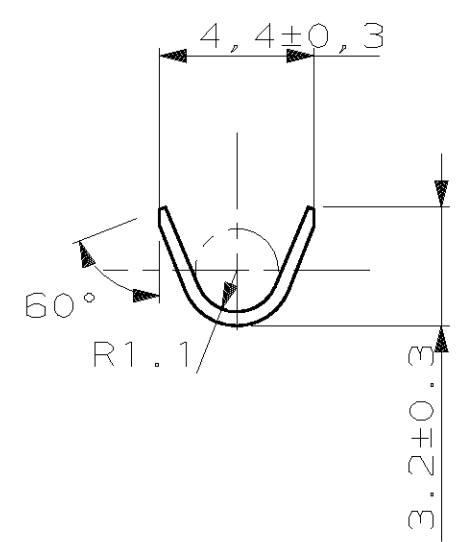

NOTES:

- 1. LES COTES DE 2.8 ET 0.8 DOIVENT ETRE TENUES ENTRE [A] ET [B].
- 2. PAS DU PRODUIT EN BANDE : 28,45±0,15
- 3. 2-142754-1 WITH REELING ACCORDING TO 107-3 FIG 8 FOR SPAIN PRODUCTION ONLY (2-142754-1 pour bobinage en accord avec 107-3 fig 8 pour production Espagnole seulement)

142754-1

THIS DRAWING IS A CONTROLLED DOCUMENT. CE PLAN EST UN DOCUMENT CONTROLE.		DWN/DESSINE Remi PATIN 11-JUL-03	 TE Connectivity	
DIMENSIONS: mm		CHK/VERIFIE JP PICAUD 11-JUL-03		
TOLERANCES UNLESS OTHERWISE SPECIFIED: TOLERANCES NON SPECIFIEES (SUIV NB DE DECIMALES):		APVD/APPROUVE J DAHER 11-JUL-03	NAME TITRE	
0 - PLC/DEC ±		PRODUCT SPEC SPEC. PRODUIT	LANGUETTE 2.8X0.8 MIC IV	
1 - PLC/DEC ±0.3		APPLICATION SPEC SPEC. APPLICATION	SIZE FORMAT	RESTRICTED TO
2 - PLC/DEC ±		WEIGHT MASSE APPROX.	CAGE CODE 00779	—
3 - PLC/DEC ±		CUSTOMER DRAWING/PLAN CLIENT	DRAWING NO TITRE	SHEET FEUILLE
4 - PLC/DEC ±			—	
ANGLES ±2°		UNIQUEMENT POUR REFERENCE		REV E1
MATERIAL MATIERE	LAITON	SCALE ECHELLE 5:1		
FINISH FINITION PRE-ETAME		SHEET FEUILLE 1 OF 1		