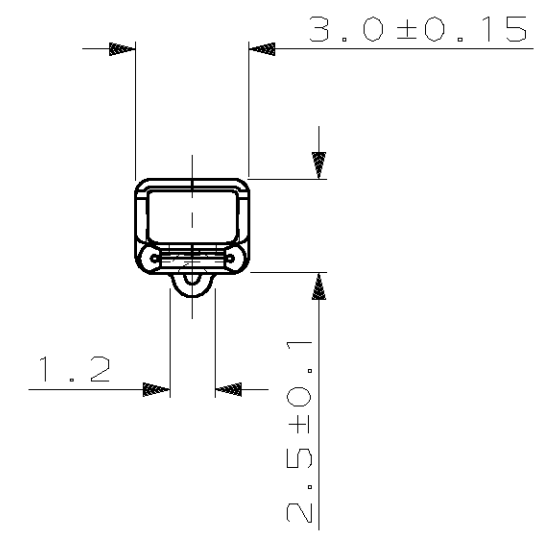

NOTES:

- 1. LES COTES DE 2.8 ET 0.8 DOIVENT ETRE TENUES ENTRE [A] ET [B].
- 2. PAS DU PRODUIT EN BANDE : 28,45±0,15
- 3. 2-142754-1 WITH REELING ACCORDING TO 107-3 FIG 8 FOR SPAIN PRODUCTION ONLY (2-142754-1 pour bobinage en accord avec 107-3 fig 8 pour production Espagnole seulement)

142754-1

THIS DRAWING IS A CONTROLLED DOCUMENT. CE PLAN EST UN DOCUMENT CONTROLE.		DWN/DESSINE Remi PATIN 11-JUL-03	 TE Connectivity	
DIMENSIONS: mm		CHK/VERIFIE JP PICAUD 11-JUL-03		
TOLERANCES UNLESS OTHERWISE SPECIFIED: TOLERANCES NON SPECIFIEES (SUIV NB DE DECIMALES):		APVD/APPROUVE J DAHER 11-JUL-03	NAME TITRE	
0 - PLC/DEC ±		PRODUCT SPEC SPEC. PRODUIT	LANGUETTE 2.8X0.8 MIC IV	
1 - PLC/DEC ±0.3		APPLICATION SPEC SPEC. APPLICATION	SIZE FORMAT	RESTRICTED TO
2 - PLC/DEC ±		WEIGHT MASSE APPROX.	CAGE CODE 00779	—
3 - PLC/DEC ±		CUSTOMER DRAWING/PLAN CLIENT	DRAWING NO TITRE	SHEET FEUILLE
4 - PLC/DEC ±			—	
ANGLES ±2°		UNIQUEMENT POUR REFERENCE		REV E1
MATERIAL MATIERE	LAITON	SCALE ECHELLE 5:1		
FINISH FINITION PRE-ETAME		SHEET FEUILLE 1 OF 1		