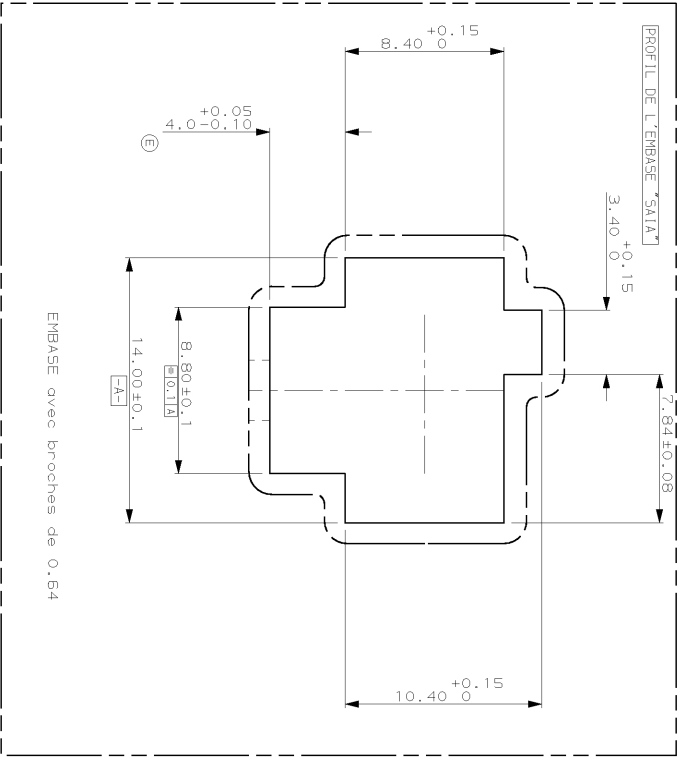

Reference du capot AMP 144684-1 noir
(pour information)
Reference AMP de la piece 144095-2 NOIR
* Le CONNECTEUR est VENDU SANS CONTACT
& Cotes modifiees pour reduire le jeu
entre connecteur / embase

AMP 1254/03-83	0/5T
19-DEC-94 15:24:23 br0413	
/home/dept/302/br0413/ep89038	
AMP 1254/03-83	
7	
8	
9	
10	
11	
12	
13	
14	
15	
16	
17	
18	
19	
20	
21	
22	
23	
24	
25	
26	
27	
28	
29	
30	
31	
32	
33	
34	
35	
36	
37	
38	
39	
40	
41	
42	
43	
44	
45	
46	
47	
48	
49	
50	
51	
52	
53	
54	
55	
56	
57	
58	
59	
60	
61	
62	
63	
64	
65	
66	
67	
68	
69	
70	
71	
72	
73	
74	
75	
76	
77	
78	
79	
80	
81	
82	
83	
84	
85	
86	
87	
88	
89	
90	
91	
92	
93	
94	
95	
96	
97	
98	
99	
100	