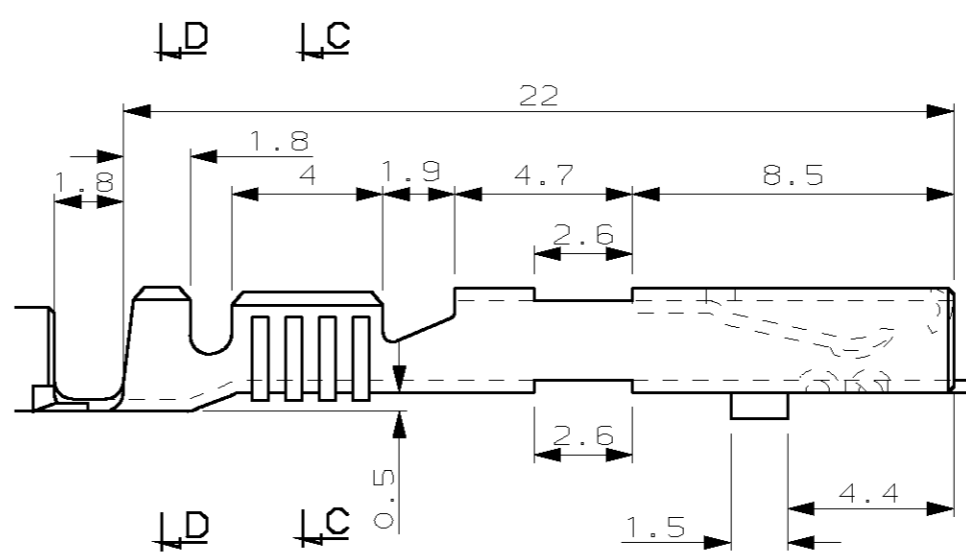

LOC	DIST	REVISIONS					
F	7	P	LTR	DESCRIPTION	DATE	DWN	APVD
		REV	MODIFICATIONS			DESS.	APP.
		G	2-144180-1 POUR PROD ESPAGNE		11-JUL-03	RP	-

NOTES:
 1. 2-144180-1 WITH REELING ACCORDING TO 107-3 FIG 8 FOR SPAIN PRODUCTION ONLY
 (2-144180-1 pour bobinage en accord avec 107-3 fig 8 pour production Espagnole seulement)

SENS DE DEROULEMENT

144180-1

THIS DRAWING IS A CONTROLLED DOCUMENT. CE PLAN EST UN DOCUMENT CONTROLE.		DWN/DESSINE Remi PATIN 11-JUL-03	 TYCO ELECTRONICS FRANCE SAS BP 39, 95301 CERGY-PONTOISE CEDEX
DIMENSIONS: mm		CHK/VERIFIE JP PICAUD 11-JUL-03	
TOLERANCES UNLESS OTHERWISE SPECIFIED: (SUIV NB DE DECIMALES): 0-PLC/DEC ± 1-PLC/DEC ±0.2 2-PLC/DEC ± 3-PLC/DEC ± 4-PLC/DEC ± ANGLES ±2°		APVD/APPROUVE J DAHER 11-JUL-03	NAME TITRE
MATERIAL MATIERE BRONZE PHOS		FINISH FINITION PRE-ETAME	PRODUCT SPEC SPEC. PRODUIT 108-15049
WEIGHT MASSE APPROX. -		APPLICATION SPEC SPEC. APPLICATION 114-15035	SIZE FORMAT A2
CUSTOMER DRAWING/PLAN CLIENT		UNIQUEMENT POUR REFERENCE	DRAWING NO TITRE C-144180
SCALE ECHELLE 5:1		SHEET FEUILLE 1 OF 1	RESTRICTED TO REV G