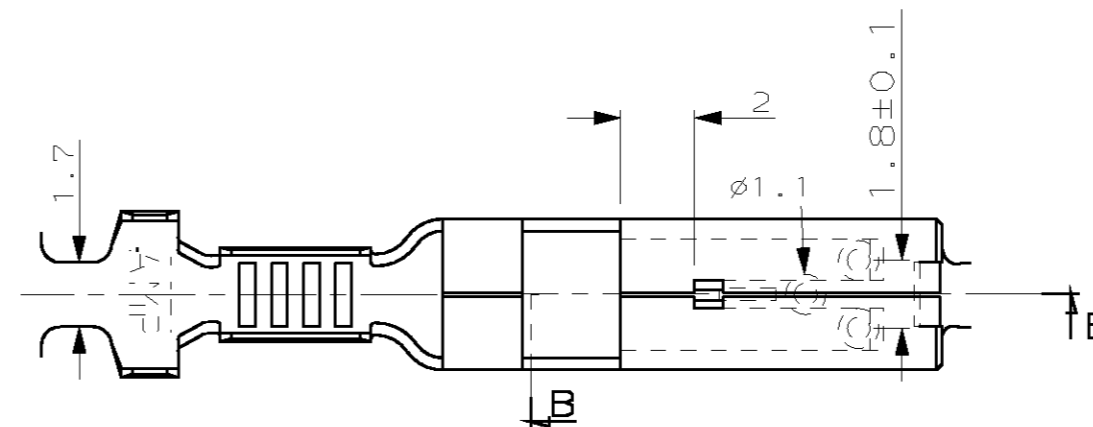

LOC	DIST	REVISIONS					
F	7	P	LTR	DESCRIPTION	DATE	DWN	APVD
		REV	MODIFICATIONS			DESS.	APP.
		G	2-144180-1 POUR PROD ESPAGNE		11-JUL-03	RP	-

NOTES:
 1. 2-144180-1 WITH REELING ACCORDING TO 107-3 FIG 8 FOR SPAIN PRODUCTION ONLY
 (2-144180-1 pour bobinage en accord avec 107-3 fig 8 pour production Espagnole seulement)

SENS DE DEROULEMENT

144180-1

THIS DRAWING IS A CONTROLLED DOCUMENT. CE PLAN EST UN DOCUMENT CONTROLE.		DWN/DESSINE Remi PATIN 11-JUL-03	 TYCO ELECTRONICS FRANCE SAS BP 39, 95301 CERGY-PONTOISE CEDEX
DIMENSIONS: mm		CHK/VERIFIE JP PICAUD 11-JUL-03	
TOLERANCES UNLESS OTHERWISE SPECIFIED: (SUIV NB DE DECIMALES): 0-PLC/DEC ± 1-PLC/DEC ±0.2 2-PLC/DEC ± 3-PLC/DEC ± 4-PLC/DEC ± ANGLES ±2°		APVD/APPROUVE J DAHER 11-JUL-03	NAME TITRE
MATERIAL MATIERE BRONZE PHOS		FINISH FINITION PRE-ETAME	PRODUCT SPEC SPEC. PRODUIT 108-15049
WEIGHT MASSE APPROX. -		APPLICATION SPEC SPEC. APPLICATION 114-15035	SIZE FORMAT A2
CUSTOMER DRAWING/PLAN CLIENT		UNIQUEMENT POUR REFERENCE	DRAWING NO TITRE C-144180
SCALE ECHELLE 5:1		SHEET FEUILLE 1 OF 1	RESTRICTED TO REV G