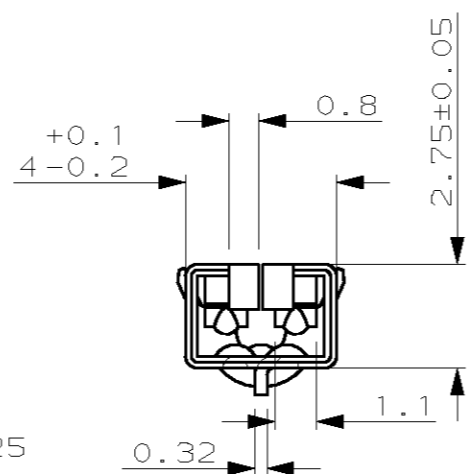

LOC	DIST	REVISIONS					
F	7	P	LTR	DESCRIPTION	DATE	DWN	APVD
		REV	MODIFICATIONS			DESS.	APP.
		G	2-144180-1 POUR PROD ESPAGNE		11-JUL-03	RP	-

NOTES:
 1. 2-144180-1 WITH REELING ACCORDING TO 107-3 FIG 8 FOR SPAIN PRODUCTION ONLY
 (2-144180-1 pour bobinage en accord avec 107-3 fig 8 pour production Espagnole seulement)

SENS DE DEROULEMENT

144180-1

THIS DRAWING IS A CONTROLLED DOCUMENT. CE PLAN EST UN DOCUMENT CONTROLE.		DWN/DESSINE Remi PATIN 11-JUL-03	 TYCO ELECTRONICS FRANCE SAS BP 39, 95301 CERGY-PONTOISE CEDEX
DIMENSIONS: mm		CHK/VERIFIE JP PICAUD 11-JUL-03	
TOLERANCES UNLESS OTHERWISE SPECIFIED: (SUIV NB DE DECIMALES): 0-PLC/DEC ± 1-PLC/DEC ±0.2 2-PLC/DEC ± 3-PLC/DEC ± 4-PLC/DEC ± ANGLES ±2°		APVD/APPROUVE J DAHER 11-JUL-03	NAME TITRE
MATERIAL MATIERE BRONZE PHOS		FINISH FINITION PRE-ETAME	PRODUCT SPEC SPEC. PRODUIT 108-15049
WEIGHT MASSE APPROX. -		APPLICATION SPEC SPEC. APPLICATION 114-15035	SIZE FORMAT A2
CUSTOMER DRAWING/PLAN CLIENT		UNIQUEMENT POUR REFERENCE	DRAWING NO TITRE C-144180
SCALE ECHELLE 5:1		SHEET FEUILLE 1 OF 1	RESTRICTED TO REV G