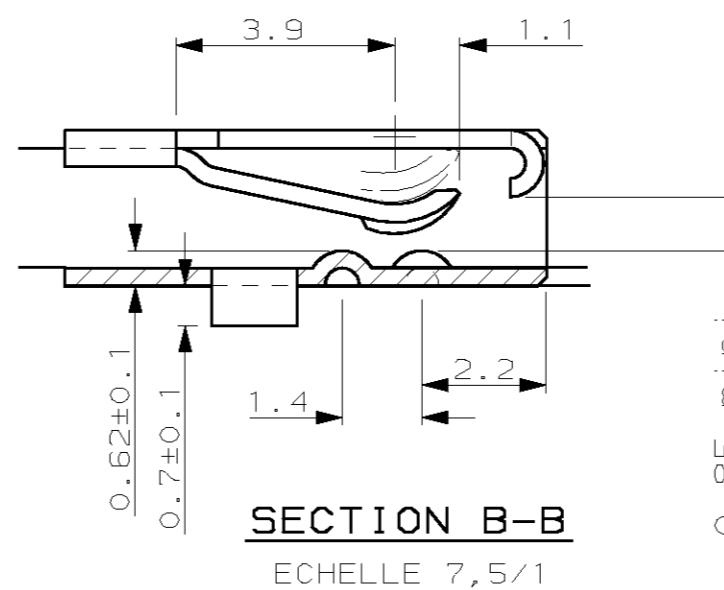

LOC	DIST	REVISIONS					
F	7	P	LTR	DESCRIPTION	DATE	DWN	APVD
		REV	MODIFICATIONS			DESS.	APP.
		G	2-144180-1 POUR PROD ESPAGNE		11-JUL-03	RP	-

NOTES:
 1. 2-144180-1 WITH REELING ACCORDING TO 107-3 FIG 8 FOR SPAIN PRODUCTION ONLY
 (2-144180-1 pour bobinage en accord avec 107-3 fig 8 pour production Espagnole seulement)

SENS DE DEROULEMENT

144180-1

THIS DRAWING IS A CONTROLLED DOCUMENT. CE PLAN EST UN DOCUMENT CONTROLE.		DWN/DESSINE Remi PATIN 11-JUL-03	 TYCO ELECTRONICS FRANCE SAS BP 39, 95301 CERGY-PONTOISE CEDEX
DIMENSIONS: mm		CHK/VERIFIE JP PICAUD 11-JUL-03	
TOLERANCES UNLESS OTHERWISE SPECIFIED: (SUIV NB DE DECIMALES): 0-PLC/DEC ± 1-PLC/DEC ±0.2 2-PLC/DEC ± 3-PLC/DEC ± 4-PLC/DEC ± ANGLES ±2°		APVD/APPROUVE J DAHER 11-JUL-03	NAME TITRE
MATERIAL MATIERE BRONZE PHOS		FINISH FINITION PRE-ETAME	PRODUCT SPEC SPEC. PRODUIT 108-15049
WEIGHT MASSE APPROX. -		APPLICATION SPEC SPEC. APPLICATION 114-15035	SIZE FORMAT A2
CUSTOMER DRAWING/PLAN CLIENT		UNIQUEMENT POUR REFERENCE	DRAWING NO TITRE C-144180
SCALE ECHELLE 5:1		SHEET FEUILLE 1 OF 1	RESTRICTED TO REV G