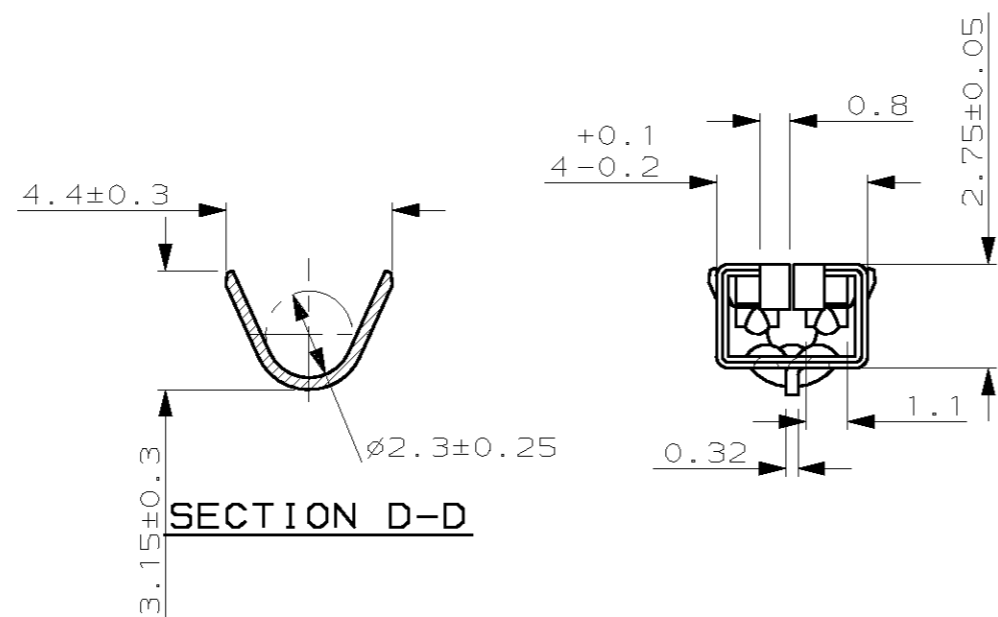

LOC	DIST	REVISIONS					
F	7	P	LTR	DESCRIPTION	DATE	DWN	APVD
		REV	MODIFICATIONS			DESS.	APP.
		G	2-144180-1 POUR PROD ESPAGNE		11-JUL-03	RP	-

NOTES:
 1. 2-144180-1 WITH REELING ACCORDING TO 107-3 FIG 8 FOR SPAIN PRODUCTION ONLY
 (2-144180-1 pour bobinage en accord avec 107-3 fig 8 pour production Espagnole seulement)

SENS DE DEROULEMENT

144180-1

THIS DRAWING IS A CONTROLLED DOCUMENT. CE PLAN EST UN DOCUMENT CONTROLE.		DWN/DESSINE Remi PATIN 11-JUL-03	 TYCO ELECTRONICS FRANCE SAS BP 39, 95301 CERGY-PONTOISE CEDEX
DIMENSIONS: mm		CHK/VERIFIE JP PICAUD 11-JUL-03	
TOLERANCES UNLESS OTHERWISE SPECIFIED: (SUIV NB DE DECIMALES): 0-PLC/DEC ± 1-PLC/DEC ±0.2 2-PLC/DEC ± 3-PLC/DEC ± 4-PLC/DEC ± ANGLES ±2°		APVD/APPROUVE J DAHER 11-JUL-03	NAME TITRE
MATERIAL MATIERE BRONZE PHOS		FINISH FINITION PRE-ETAME	PRODUCT SPEC SPEC. PRODUIT 108-15049
WEIGHT MASSE APPROX. -		APPLICATION SPEC SPEC. APPLICATION 114-15035	SIZE FORMAT A2
CUSTOMER DRAWING/PLAN CLIENT		UNIQUEMENT POUR REFERENCE	DRAWING NO TITRE C-144180
SCALE ECHELLE 5:1		SHEET FEUILLE 1 OF 1	RESTRICTED TO REV G