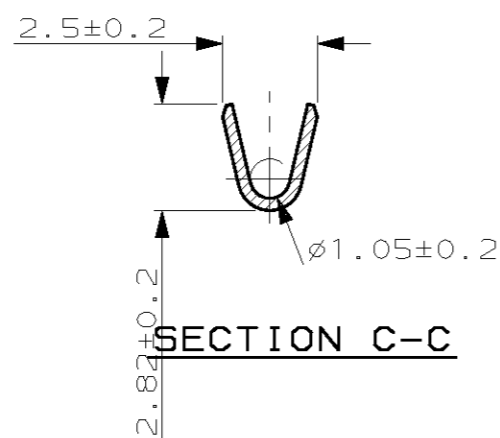

LOC	DIST	REVISIONS					
F	7	P	LTR	DESCRIPTION	DATE	DWN	APVD
		REV	MODIFICATIONS			DESS.	APP.
		G	2-144180-1 POUR PROD ESPAGNE		11-JUL-03	RP	-

NOTES:
 1. 2-144180-1 WITH REELING ACCORDING TO 107-3 FIG 8 FOR SPAIN PRODUCTION ONLY
 (2-144180-1 pour bobinage en accord avec 107-3 fig 8 pour production Espagnole seulement)

SENS DE DEROULEMENT

144180-1

THIS DRAWING IS A CONTROLLED DOCUMENT. CE PLAN EST UN DOCUMENT CONTROLE.		DWN/DESSINE Remi PATIN 11-JUL-03	 TYCO ELECTRONICS FRANCE SAS BP 39, 95301 CERGY-PONTOISE CEDEX
DIMENSIONS: mm		CHK/VERIFIE JP PICAUD 11-JUL-03	
TOLERANCES UNLESS OTHERWISE SPECIFIED: (SUIV NB DE DECIMALES): 0-PLC/DEC ± 1-PLC/DEC ±0.2 2-PLC/DEC ± 3-PLC/DEC ± 4-PLC/DEC ± ANGLES ±2°		APVD/APPROUVE J DAHER 11-JUL-03	NAME TITRE
MATERIAL MATIERE BRONZE PHOS		FINISH FINITION PRE-ETAME	PRODUCT SPEC SPEC. PRODUIT 108-15049
WEIGHT MASSE APPROX. -		APPLICATION SPEC SPEC. APPLICATION 114-15035	SIZE FORMAT A2
CUSTOMER DRAWING/PLAN CLIENT		UNIQUEMENT POUR REFERENCE	DRAWING NO TITRE C-144180
SCALE ECHELLE 5:1		SHEET FEUILLE 1 OF 1	RESTRICTED TO REV G