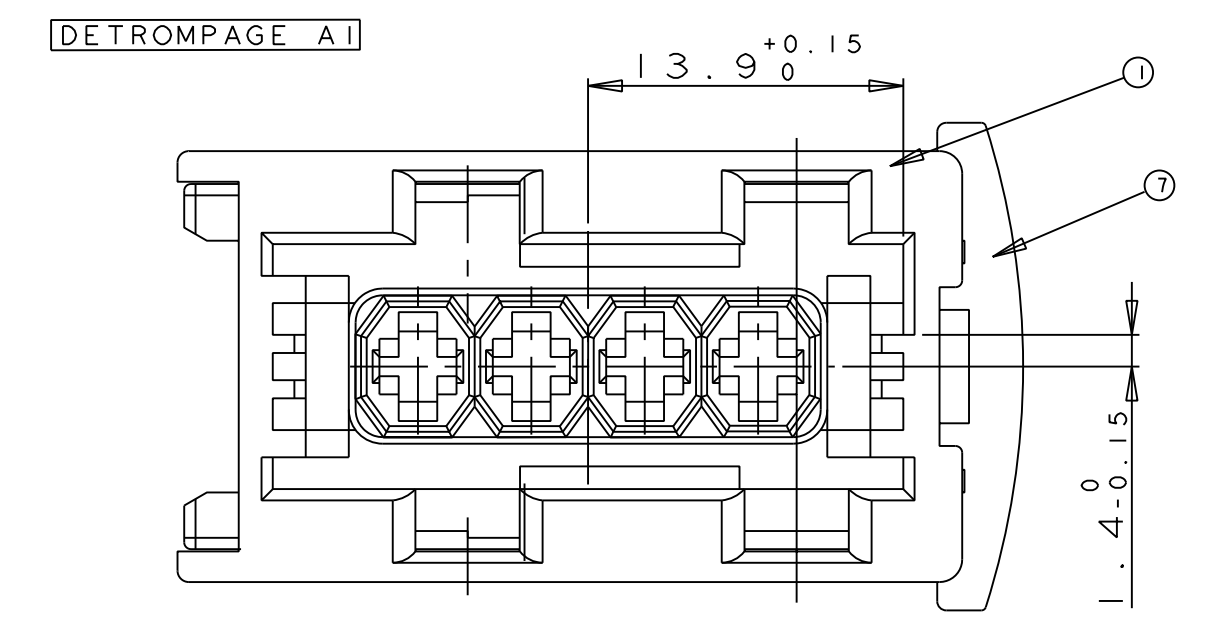

LOC	DIST	REVISIONS			
F	00	REV	DESCRIPTION	DATE	APP
		A1	REVISED PER ECO-11-005150	28MAR2011	HMR

144998-6	7	ETRIER	PBT 20% CV	ROUGE
<b>BOITIER E1</b>	6	PORTE-CLIP ETANCHE 4 VOIES JPT	PBT 20% CV	VERT
144998-5	7	ETRIER	PBT 20% CV	ROUGE
<b>BOITIER N</b>	5	PORTE-CLIP ETANCHE 4 VOIES JPT	PBT 20% CV	BLANC
144998-4	7	ETRIER	PBT 20% CV	ROUGE
<b>BOITIER D1</b>	4	PORTE-CLIP ETANCHE 4 VOIES JPT	PBT 20% CV	MARRON
144998-3	7	ETRIER	PBT 20% CV	ROUGE
<b>BOITIER C1</b>	3	PORTE-CLIP ETANCHE 4 VOIES JPT	PBT 20% CV	BLEU
144998-2	7	ETRIER	PBT 20% CV	ROUGE
<b>BOITIER B1</b>	2	PORTE-CLIP ETANCHE 4 VOIES JPT	PBT 20% CV	GRIS
144998-1	7	ETRIER	PBT 20% CV	ROUGE
<b>BOITIER A1</b>	1	PORTE-CLIP ETANCHE 4 VOIES JPT	PBT 20% CV	NOIR
REFERENCE TE CONNECTIVITY	COMPOSANT	DESIGNATION	MATIERE	COULEUR

THIS DRAWING IS A CONTROLLED DOCUMENT.

DMN/DESIGNE C. SALGADO 05MAY2008  
 CHK/VERIFIE JP. PICAUD 06MAY2008  
 APVD/APPROUVE

TE Connectivity

PORTES CLIPS ETANCHE 4 VOIES JPT

PRODUCT SPEC. PRODUCT 108-15103  
 APPLICATION SPEC. APPLICATION 411-15520

WEIGHT MASSE APPROX. 0.0102Kg  
 FINISH FINITION

SIZE CAGE CODE DRAWING NO. A1100779  
 ON TOILET SCALE 3:1  
 SHEET FEUILLE 1 OF 1

RESTRICTED TO RESERVE A