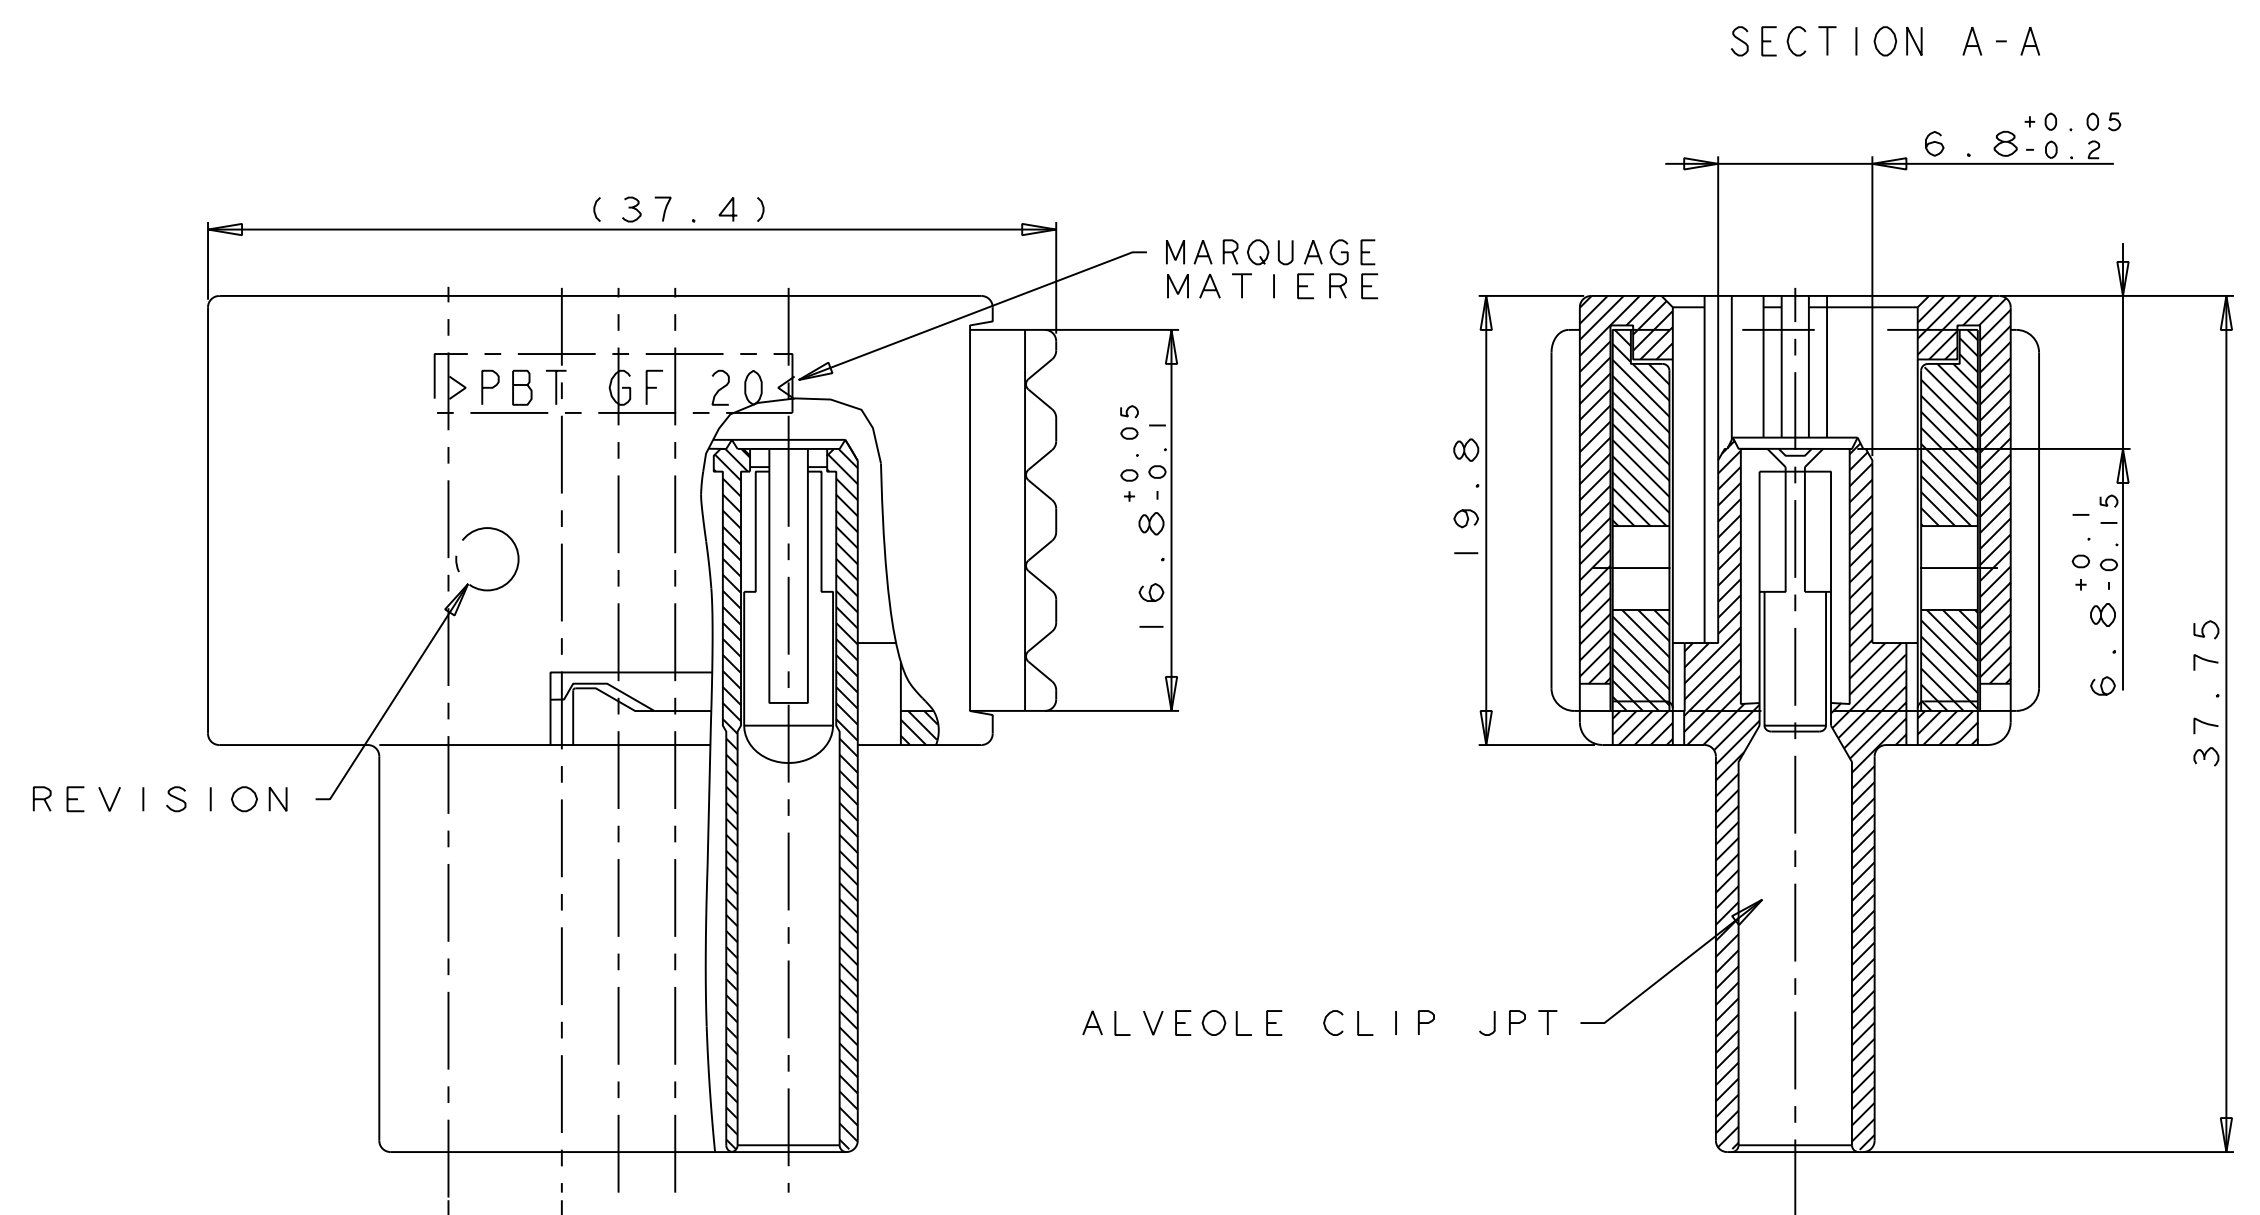

LOC	DIST	REVISIONS			
F	00	REV	DESCRIPTION	DATE	APP
		A1	REVISED PER ECO-11-005150	28MAR2011	HMR

144998-6	7	ETRIER	PBT 20% CV	ROUGE
<b>BOITIER E1</b>	6	PORTE-CLIP ETANCHE 4 VOIES JPT	PBT 20% CV	VERT
144998-5	7	ETRIER	PBT 20% CV	ROUGE
<b>BOITIER N</b>	5	PORTE-CLIP ETANCHE 4 VOIES JPT	PBT 20% CV	BLANC
144998-4	7	ETRIER	PBT 20% CV	ROUGE
<b>BOITIER D1</b>	4	PORTE-CLIP ETANCHE 4 VOIES JPT	PBT 20% CV	MARRON
144998-3	7	ETRIER	PBT 20% CV	ROUGE
<b>BOITIER C1</b>	3	PORTE-CLIP ETANCHE 4 VOIES JPT	PBT 20% CV	BLEU
144998-2	7	ETRIER	PBT 20% CV	ROUGE
<b>BOITIER B1</b>	2	PORTE-CLIP ETANCHE 4 VOIES JPT	PBT 20% CV	GRIS
144998-1	7	ETRIER	PBT 20% CV	ROUGE
<b>BOITIER A1</b>	1	PORTE-CLIP ETANCHE 4 VOIES JPT	PBT 20% CV	NOIR
REFERENCE TE CONNECTIVITY	COMPOSANT	DESIGNATION	MATIERE	COULEUR

THIS DRAWING IS A CONTROLLED DOCUMENT.

DMN/DESIGNE C. SALGADO 05MAY2008  
 CHK/VERIFIE JP. PICAUD 06MAY2008  
 APVD/APPROUVE

TE Connectivity

PORTES CLIPS ETANCHE 4 VOIES JPT

PRODUCT SPEC. PRODUCT 108-15103  
 APPLICATION SPEC. APPLICATION 411-15520

WEIGHT MASSE APPROX. 0.0102Kg  
 FINISH FINITION

SIZE CAGE CODE DRAWING NO. A1100779  
 ON TOILET SCALE 3:1  
 SHEET FEUILLE 1 OF 1

RESTRICTED TO RESERVE A