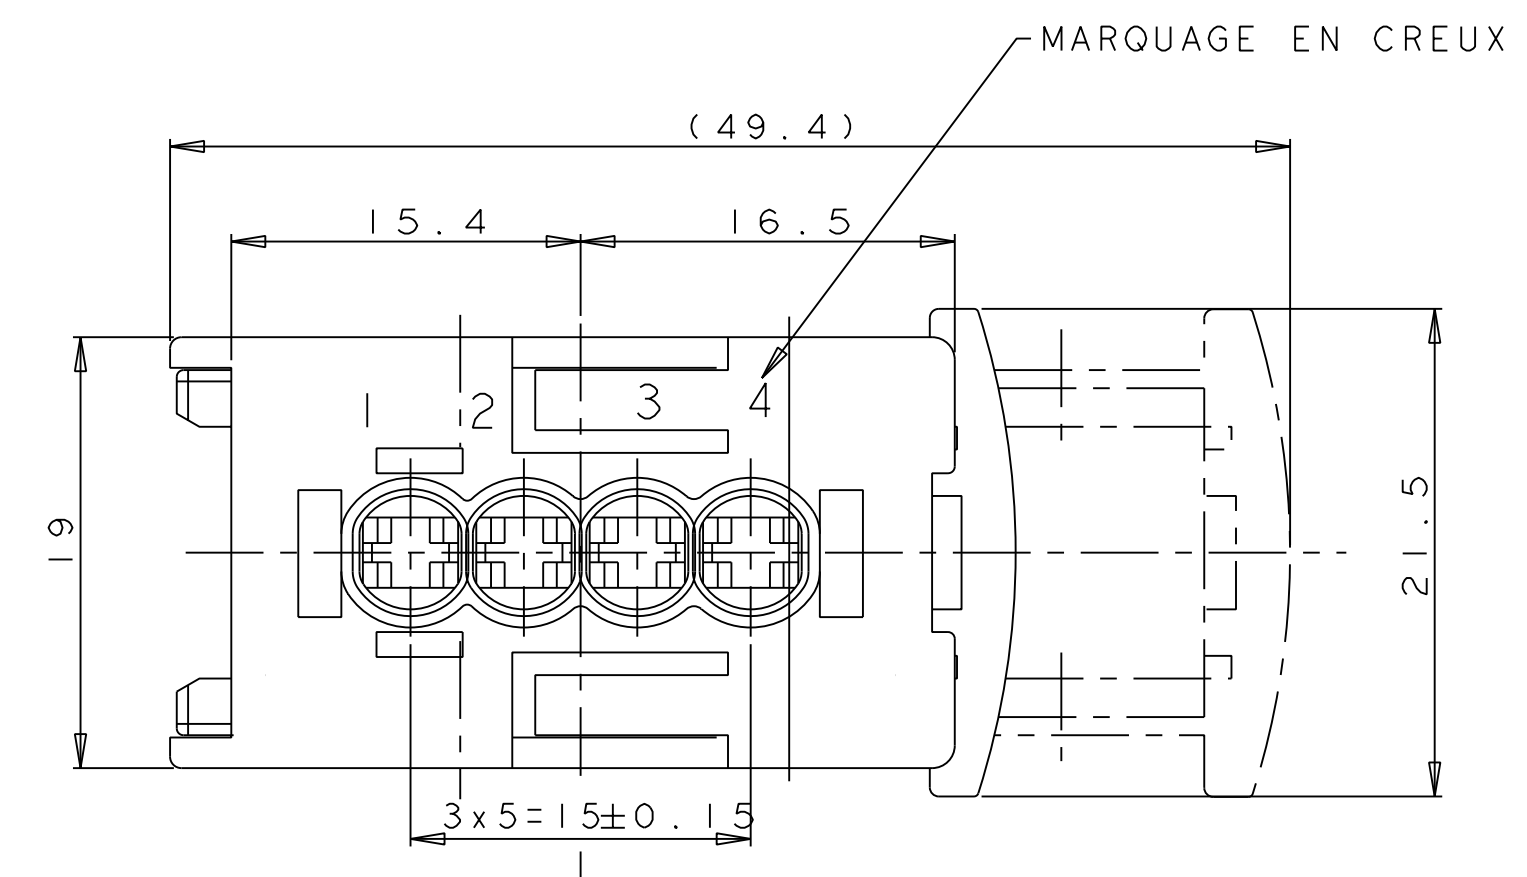

LOC	DIST	REVISIONS			
F	00	REV	DESCRIPTION	DATE	APP
		A1	REVISED PER ECO-11-005150	28MAR2011	HMR

144998-6	7	ETRIER	PBT 20% CV	ROUGE
<b>BOITIER E1</b>	6	PORTE-CLIP ETANCHE 4 VOIES JPT	PBT 20% CV	VERT
144998-5	7	ETRIER	PBT 20% CV	ROUGE
<b>BOITIER N</b>	5	PORTE-CLIP ETANCHE 4 VOIES JPT	PBT 20% CV	BLANC
144998-4	7	ETRIER	PBT 20% CV	ROUGE
<b>BOITIER D1</b>	4	PORTE-CLIP ETANCHE 4 VOIES JPT	PBT 20% CV	MARRON
144998-3	7	ETRIER	PBT 20% CV	ROUGE
<b>BOITIER C1</b>	3	PORTE-CLIP ETANCHE 4 VOIES JPT	PBT 20% CV	BLEU
144998-2	7	ETRIER	PBT 20% CV	ROUGE
<b>BOITIER B1</b>	2	PORTE-CLIP ETANCHE 4 VOIES JPT	PBT 20% CV	GRIS
144998-1	7	ETRIER	PBT 20% CV	ROUGE
<b>BOITIER A1</b>	1	PORTE-CLIP ETANCHE 4 VOIES JPT	PBT 20% CV	NOIR
REFERENCE TE CONNECTIVITY	COMPOSANT	DESIGNATION	MATIERE	COULEUR

THIS DRAWING IS A CONTROLLED DOCUMENT.

DMN/DESIGNE C. SALGADO 05MAY2008  
 CHK/VERIFIE JP. PICAUD 06MAY2008  
 APVD/APPROUVE

TE Connectivity

PORTES CLIPS ETANCHE 4 VOIES JPT

PRODUCT SPEC. PRODUCT 108-15103  
 APPLICATION SPEC. APPLICATION 411-15520

WEIGHT MASSE APPROX. 0.0102Kg  
 FINISH FINITION

SIZE CAGE CODE DRAWING NO. A1100779  
 ON TOILET SCALE 3:1  
 SHEET FEUILLE 1 OF 1

RESTRICTED TO RESERVE A