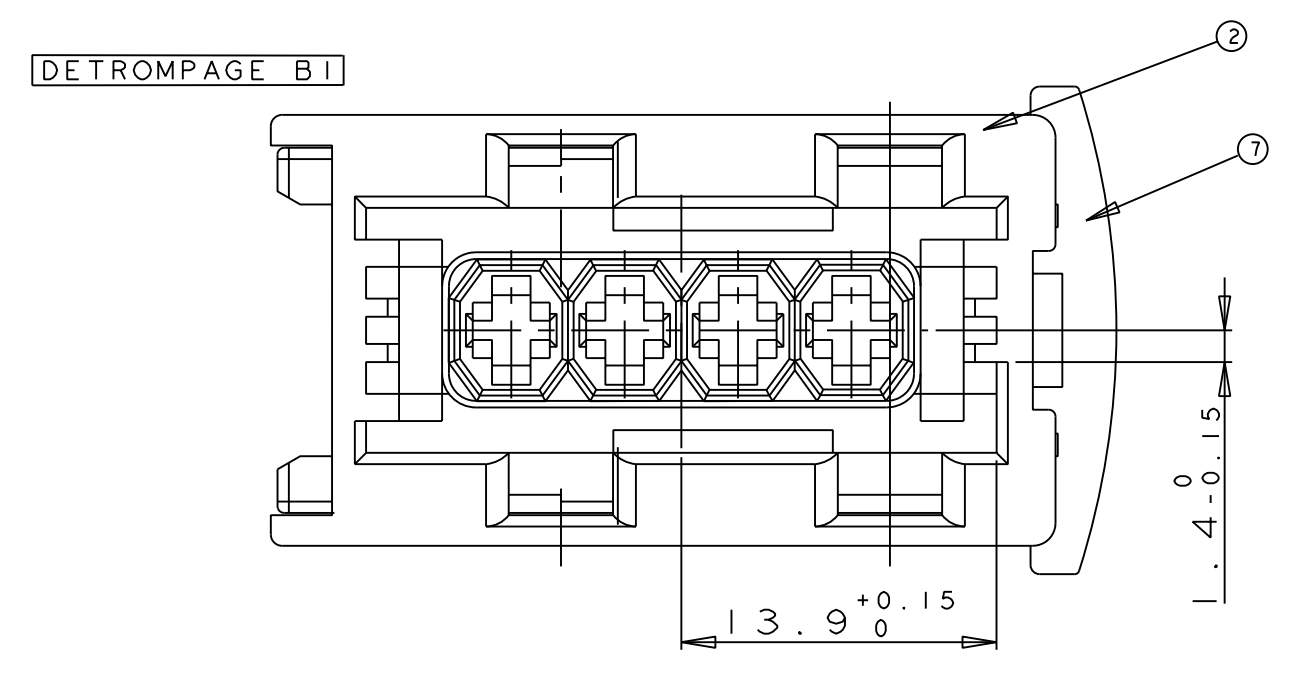

LOC	DIST	REVISIONS			
F	00	REV	DESCRIPTION	DATE	APP
		A1	REVISED PER ECO-11-005150	28MAR2011	HMR

144998-6	7	ETRIER	PBT 20% CV	ROUGE
<b>BOITIER E1</b>	6	PORTE-CLIP ETANCHE 4 VOIES JPT	PBT 20% CV	VERT
144998-5	7	ETRIER	PBT 20% CV	ROUGE
<b>BOITIER N</b>	5	PORTE-CLIP ETANCHE 4 VOIES JPT	PBT 20% CV	BLANC
144998-4	7	ETRIER	PBT 20% CV	ROUGE
<b>BOITIER D1</b>	4	PORTE-CLIP ETANCHE 4 VOIES JPT	PBT 20% CV	MARRON
144998-3	7	ETRIER	PBT 20% CV	ROUGE
<b>BOITIER C1</b>	3	PORTE-CLIP ETANCHE 4 VOIES JPT	PBT 20% CV	BLEU
144998-2	7	ETRIER	PBT 20% CV	ROUGE
<b>BOITIER B1</b>	2	PORTE-CLIP ETANCHE 4 VOIES JPT	PBT 20% CV	GRIS
144998-1	7	ETRIER	PBT 20% CV	ROUGE
<b>BOITIER A1</b>	1	PORTE-CLIP ETANCHE 4 VOIES JPT	PBT 20% CV	NOIR
REFERENCE TE CONNECTIVITY	COMPOSANT	DESIGNATION	MATIERE	COULEUR

THIS DRAWING IS A CONTROLLED DOCUMENT.

DMN/DESIGNE C. SALGADO 05MAY2008  
 CHK/VERIFIE JP. PICAUD 06MAY2008  
 APVD/APPROUVE

TE Connectivity

PORTES CLIPS ETANCHE 4 VOIES JPT

PRODUCT SPEC. PRODUCT 108-15103  
 APPLICATION SPEC. APPLICATION 411-15520

WEIGHT MASSE APPROX. 0.0102Kg  
 FINISH FINITION

SIZE CAGE CODE DRAWING NO. A1100779  
 ON TOILET SCALE 3:1  
 SHEET FEUILLE 1 OF 1

RESTRICTED TO RESERVE A