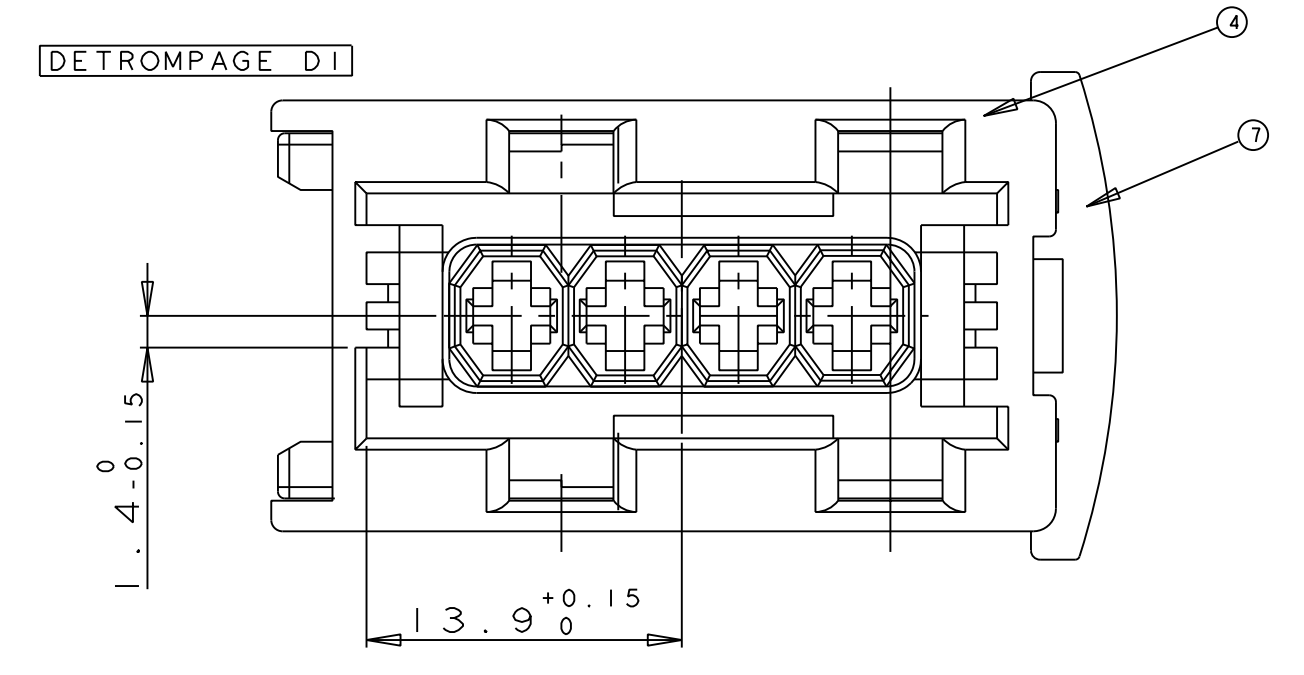

LOC	DIST	REVISIONS			
F	00	REV	DESCRIPTION	DATE	APP
		A1	REVISED PER ECO-11-005150	28MAR2011	HMR

144998-6	7	ETRIER	PBT 20% CV	ROUGE
<b>BOITIER E1</b>	6	PORTE-CLIP ETANCHE 4 VOIES JPT	PBT 20% CV	VERT
144998-5	7	ETRIER	PBT 20% CV	ROUGE
<b>BOITIER N</b>	5	PORTE-CLIP ETANCHE 4 VOIES JPT	PBT 20% CV	BLANC
144998-4	7	ETRIER	PBT 20% CV	ROUGE
<b>BOITIER D1</b>	4	PORTE-CLIP ETANCHE 4 VOIES JPT	PBT 20% CV	MARRON
144998-3	7	ETRIER	PBT 20% CV	ROUGE
<b>BOITIER C1</b>	3	PORTE-CLIP ETANCHE 4 VOIES JPT	PBT 20% CV	BLEU
144998-2	7	ETRIER	PBT 20% CV	ROUGE
<b>BOITIER B1</b>	2	PORTE-CLIP ETANCHE 4 VOIES JPT	PBT 20% CV	GRIS
144998-1	7	ETRIER	PBT 20% CV	ROUGE
<b>BOITIER A1</b>	1	PORTE-CLIP ETANCHE 4 VOIES JPT	PBT 20% CV	NOIR
REFERENCE TE CONNECTIVITY	COMPOSANT	DESIGNATION	MATIERE	COULEUR

THIS DRAWING IS A CONTROLLED DOCUMENT.

DMN/DESIGNE C. SALGADO 05MAY2008  
 CHK/VERIFIE JP. PICAUD 06MAY2008  
 APVD/APPROUVE

TE Connectivity

PORTES CLIPS ETANCHE 4 VOIES JPT

PRODUCT SPEC. PRODUCT 108-15103  
 APPLICATION SPEC. APPLICATION 411-15520

WEIGHT MASSE APPROX. 0.0102Kg  
 FINISH FINITION

SIZE CAGE CODE DRAWING NO. A1100779  
 ON TOILET SCALE 3:1  
 SHEET FEUILLE 1 OF 1

RESTRICTED TO RESERVE A