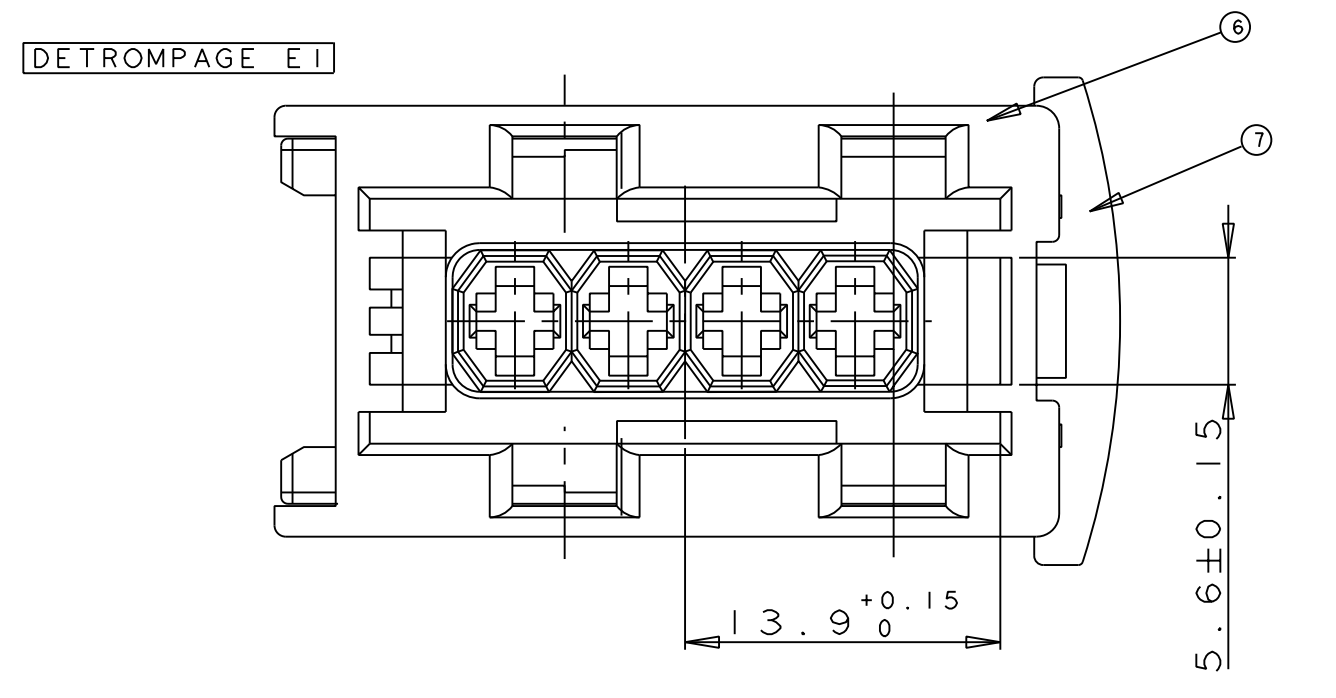

LOC	DIST	REVISIONS			
F	00	REV	DESCRIPTION	DATE	APP
		A1	REVISED PER ECO-11-005150	28MAR2011	HMR

144998-6	7	ETRIER	PBT 20% CV	ROUGE
<b>BOITIER E1</b>	6	PORTE-CLIP ETANCHE 4 VOIES JPT	PBT 20% CV	VERT
144998-5	7	ETRIER	PBT 20% CV	ROUGE
<b>BOITIER N</b>	5	PORTE-CLIP ETANCHE 4 VOIES JPT	PBT 20% CV	BLANC
144998-4	7	ETRIER	PBT 20% CV	ROUGE
<b>BOITIER D1</b>	4	PORTE-CLIP ETANCHE 4 VOIES JPT	PBT 20% CV	MARRON
144998-3	7	ETRIER	PBT 20% CV	ROUGE
<b>BOITIER C1</b>	3	PORTE-CLIP ETANCHE 4 VOIES JPT	PBT 20% CV	BLEU
144998-2	7	ETRIER	PBT 20% CV	ROUGE
<b>BOITIER B1</b>	2	PORTE-CLIP ETANCHE 4 VOIES JPT	PBT 20% CV	GRIS
144998-1	7	ETRIER	PBT 20% CV	ROUGE
<b>BOITIER A1</b>	1	PORTE-CLIP ETANCHE 4 VOIES JPT	PBT 20% CV	NOIR
REFERENCE TE CONNECTIVITY	COMPOSANT	DESIGNATION	MATIERE	COULEUR

THIS DRAWING IS A CONTROLLED DOCUMENT.

DMN/DESIGNE C. SALGADO 05MAY2008  
 CHK/VERIFIE JP. PICAUD 06MAY2008  
 APVD/APPROUVE

TE Connectivity

PORTES CLIPS ETANCHE 4 VOIES JPT

PRODUCT SPEC. PRODUCT 108-15103  
 APPLICATION SPEC. APPLICATION 411-15520

WEIGHT MASSE APPROX. 0.0102Kg  
 FINISH FINITION

SIZE CAGE CODE DRAWING NO. A1100779  
 ON TOILET SCALE 3:1  
 SHEET FEUILLE 1 OF 1

RESTRICTED TO RESERVE A