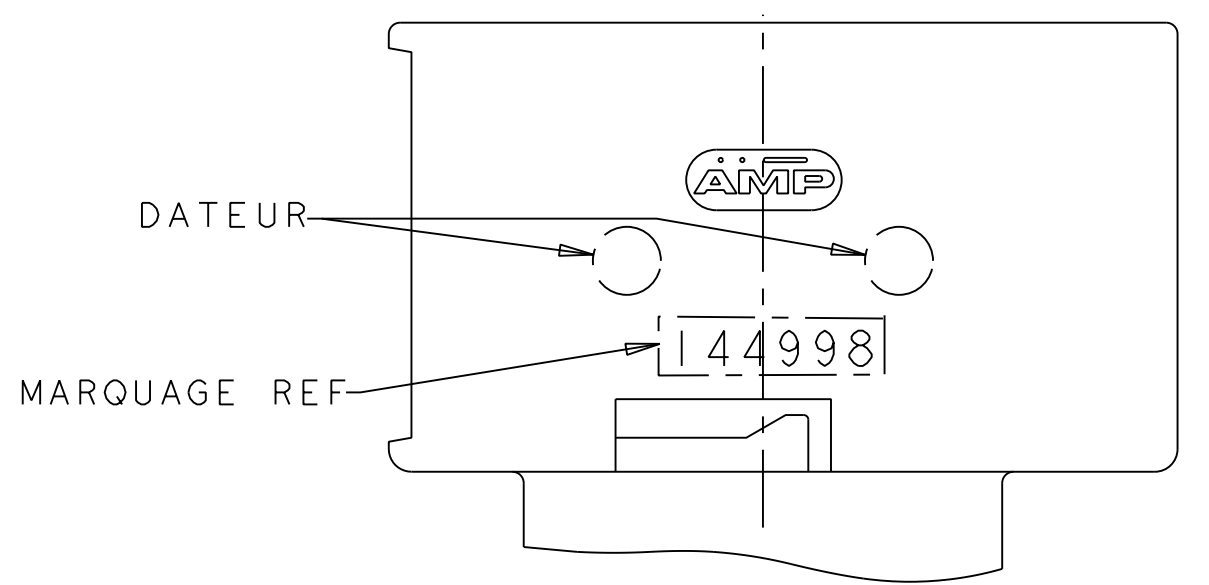

LOC	DIST	REVISIONS			
F	00	REV	DESCRIPTION	DATE	APP
		A1	REVISED PER ECO-11-005150	28MAR2011	HMR

144998-6	7	ETRIER	PBT 20% CV	ROUGE
<b>BOITIER E1</b>	6	PORTE-CLIP ETANCHE 4 VOIES JPT	PBT 20% CV	VERT
144998-5	7	ETRIER	PBT 20% CV	ROUGE
<b>BOITIER N</b>	5	PORTE-CLIP ETANCHE 4 VOIES JPT	PBT 20% CV	BLANC
144998-4	7	ETRIER	PBT 20% CV	ROUGE
<b>BOITIER D1</b>	4	PORTE-CLIP ETANCHE 4 VOIES JPT	PBT 20% CV	MARRON
144998-3	7	ETRIER	PBT 20% CV	ROUGE
<b>BOITIER C1</b>	3	PORTE-CLIP ETANCHE 4 VOIES JPT	PBT 20% CV	BLEU
144998-2	7	ETRIER	PBT 20% CV	ROUGE
<b>BOITIER B1</b>	2	PORTE-CLIP ETANCHE 4 VOIES JPT	PBT 20% CV	GRIS
144998-1	7	ETRIER	PBT 20% CV	ROUGE
<b>BOITIER A1</b>	1	PORTE-CLIP ETANCHE 4 VOIES JPT	PBT 20% CV	NOIR
REFERENCE TE CONNECTIVITY	COMPOSANT	DESIGNATION	MATIERE	COULEUR

THIS DRAWING IS A CONTROLLED DOCUMENT.

DMN/DESIGNE C. SALGADO 05MAY2008  
 CHK/VERIFIE JP. PICAUD 06MAY2008  
 APVD/APPROUVE

TE Connectivity

PORTES CLIPS ETANCHE 4 VOIES JPT

PRODUCT SPEC. PRODUCT 108-15103  
 APPLICATION SPEC. APPLICATION 411-15520

WEIGHT MASSE APPROX. 0.0102Kg  
 FINISH FINITION

SIZE CAGE CODE DRAWING NO. A1100779  
 ON TOILET SCALE 3:1  
 SHEET FEUILLE 1 OF 1

RESTRICTED TO RESERVE A