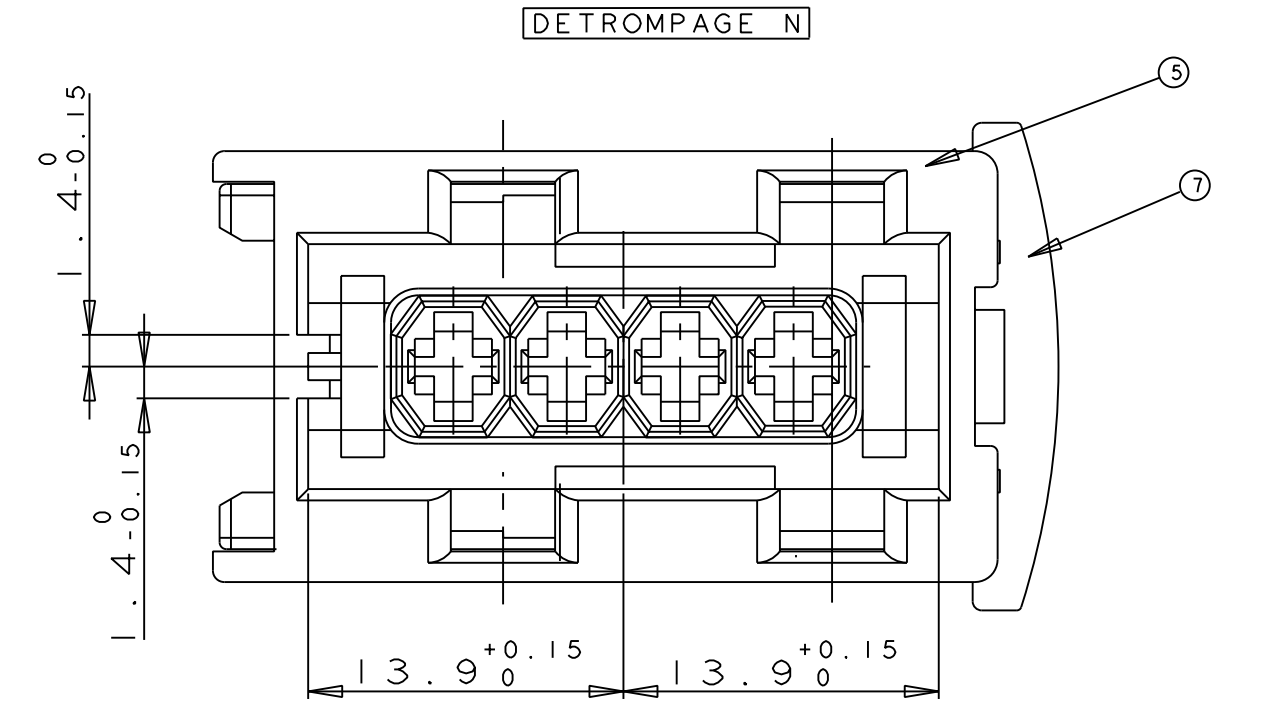

LOC	DIST	REVISIONS			
F	00	REV	DESCRIPTION	DATE	APP
		A1	REVISED PER ECO-11-005150	28MAR2011	HMR

144998-6	7	ETRIER	PBT 20% CV	ROUGE
<b>BOITIER E1</b>	6	PORTE-CLIP ETANCHE 4 VOIES JPT	PBT 20% CV	VERT
144998-5	7	ETRIER	PBT 20% CV	ROUGE
<b>BOITIER N</b>	5	PORTE-CLIP ETANCHE 4 VOIES JPT	PBT 20% CV	BLANC
144998-4	7	ETRIER	PBT 20% CV	ROUGE
<b>BOITIER D1</b>	4	PORTE-CLIP ETANCHE 4 VOIES JPT	PBT 20% CV	MARRON
144998-3	7	ETRIER	PBT 20% CV	ROUGE
<b>BOITIER C1</b>	3	PORTE-CLIP ETANCHE 4 VOIES JPT	PBT 20% CV	BLEU
144998-2	7	ETRIER	PBT 20% CV	ROUGE
<b>BOITIER B1</b>	2	PORTE-CLIP ETANCHE 4 VOIES JPT	PBT 20% CV	GRIS
144998-1	7	ETRIER	PBT 20% CV	ROUGE
<b>BOITIER A1</b>	1	PORTE-CLIP ETANCHE 4 VOIES JPT	PBT 20% CV	NOIR
REFERENCE TE CONNECTIVITY	COMPOSANT	DESIGNATION	MATIERE	COULEUR

THIS DRAWING IS A CONTROLLED DOCUMENT.

DMN/DESIGNE C. SALGADO 05MAY2008  
 CHK/VERIFIE JP. PICAUD 06MAY2008  
 APVD/APPROUVE

TE Connectivity

PORTES CLIPS ETANCHE 4 VOIES JPT

PRODUCT SPEC. PRODUCT 108-15103  
 APPLICATION SPEC. APPLICATION 411-15520

WEIGHT MASSE APPROX. 0.0102Kg  
 FINISH FINITION

SIZE CAGE CODE DRAWING NO. A1100779  
 ON TOILET SCALE 3:1  
 SHEET FEUILLE 1 OF 1

RESTRICTED TO RESERVE A