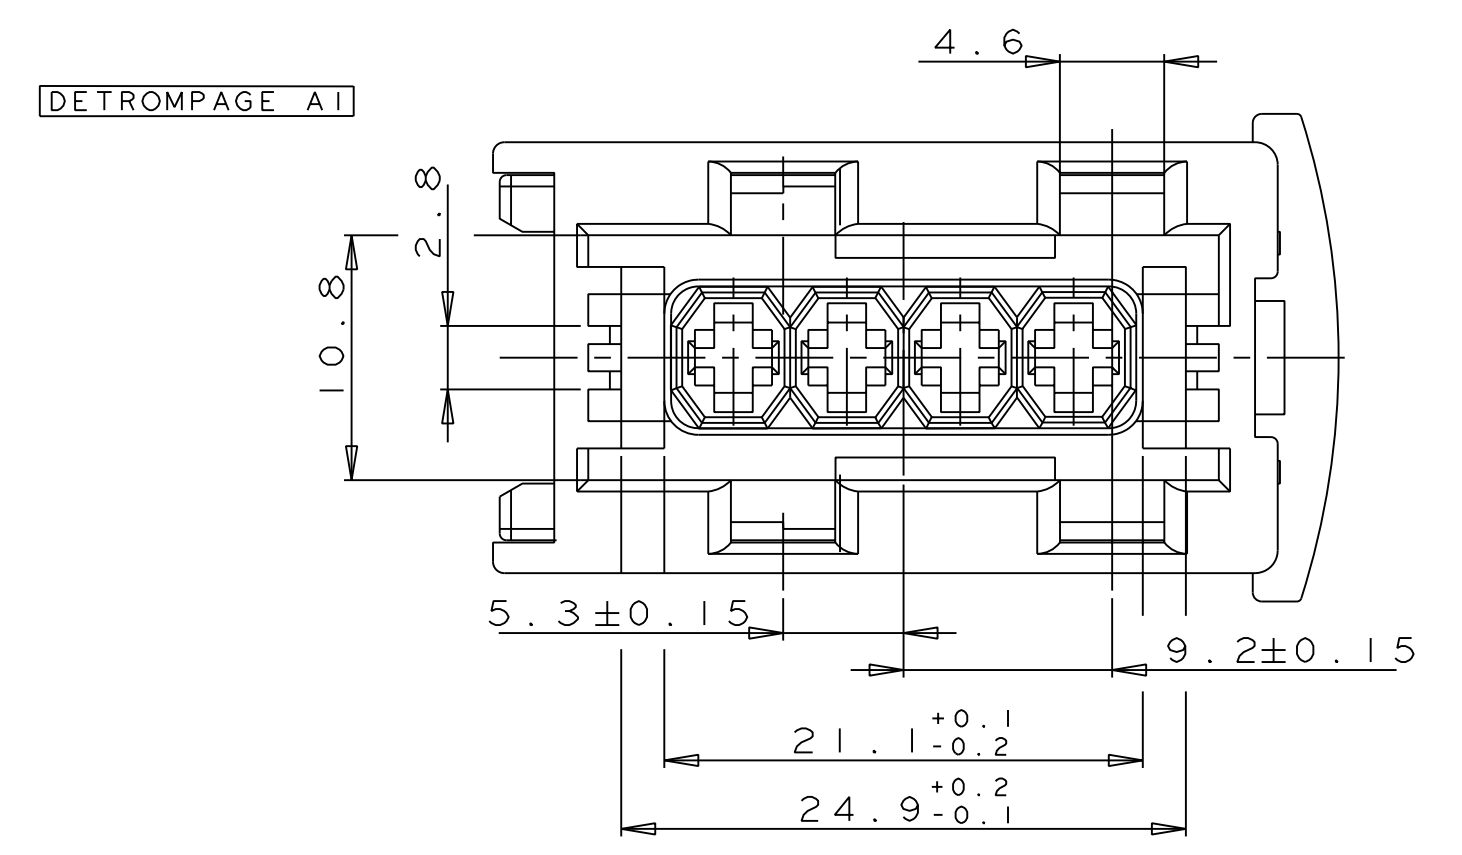

LOC	DIST	REVISIONS			
F	00	REV	DESCRIPTION	DATE	APP
		A1	REVISED PER ECO-11-005150	28MAR2011	HMR

144998-6	7	ETRIER	PBT 20% CV	ROUGE
<b>BOITIER E1</b>	6	PORTE-CLIP ETANCHE 4 VOIES JPT	PBT 20% CV	VERT
144998-5	7	ETRIER	PBT 20% CV	ROUGE
<b>BOITIER N</b>	5	PORTE-CLIP ETANCHE 4 VOIES JPT	PBT 20% CV	BLANC
144998-4	7	ETRIER	PBT 20% CV	ROUGE
<b>BOITIER D1</b>	4	PORTE-CLIP ETANCHE 4 VOIES JPT	PBT 20% CV	MARRON
144998-3	7	ETRIER	PBT 20% CV	ROUGE
<b>BOITIER C1</b>	3	PORTE-CLIP ETANCHE 4 VOIES JPT	PBT 20% CV	BLEU
144998-2	7	ETRIER	PBT 20% CV	ROUGE
<b>BOITIER B1</b>	2	PORTE-CLIP ETANCHE 4 VOIES JPT	PBT 20% CV	GRIS
144998-1	7	ETRIER	PBT 20% CV	ROUGE
<b>BOITIER A1</b>	1	PORTE-CLIP ETANCHE 4 VOIES JPT	PBT 20% CV	NOIR
REFERENCE TE CONNECTIVITY	COMPOSANT	DESIGNATION	MATIERE	COULEUR

THIS DRAWING IS A CONTROLLED DOCUMENT.

DMN/DESIGNE C. SALGADO 05MAY2008  
 CHK/VERIFIE JP. PICAUD 06MAY2008  
 APVD/APPROUVE

TE Connectivity

PORTES CLIPS ETANCHE 4 VOIES JPT

PRODUCT SPEC. PRODUCT 108-15103  
 APPLICATION SPEC. APPLICATION 411-15520

WEIGHT MASSE APPROX. 0.0102Kg  
 FINISH FINITION

SIZE CAGE CODE DRAWING NO. A1100779  
 ON TOILET SCALE 3:1  
 SHEET FEUILLE 1 OF 1

RESTRICTED TO RESERVE A