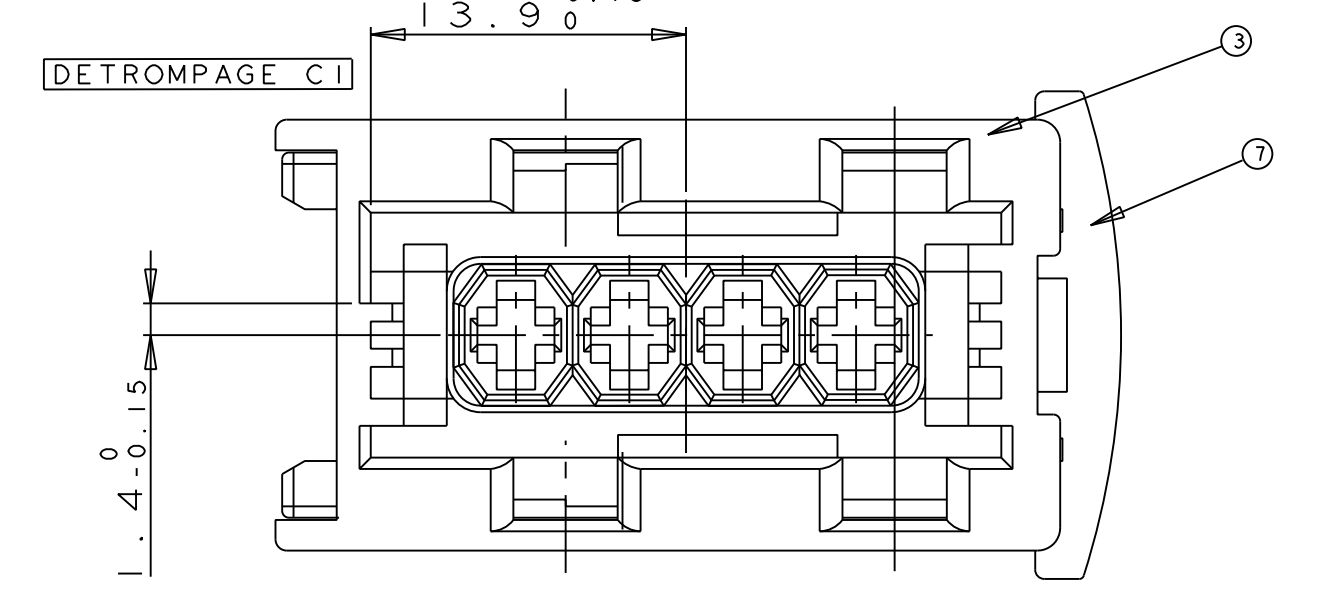

LOC	DIST	REVISIONS			
F	00	REV	DESCRIPTION	DATE	APP
		A1	REVISED PER ECO-11-005150	28MAR2011	HMR

144998-6	7	ETRIER	PBT 20% CV	ROUGE
<b>BOITIER E1</b>	6	PORTE-CLIP ETANCHE 4 VOIES JPT	PBT 20% CV	VERT
144998-5	7	ETRIER	PBT 20% CV	ROUGE
<b>BOITIER N</b>	5	PORTE-CLIP ETANCHE 4 VOIES JPT	PBT 20% CV	BLANC
144998-4	7	ETRIER	PBT 20% CV	ROUGE
<b>BOITIER D1</b>	4	PORTE-CLIP ETANCHE 4 VOIES JPT	PBT 20% CV	MARRON
144998-3	7	ETRIER	PBT 20% CV	ROUGE
<b>BOITIER C1</b>	3	PORTE-CLIP ETANCHE 4 VOIES JPT	PBT 20% CV	BLEU
144998-2	7	ETRIER	PBT 20% CV	ROUGE
<b>BOITIER B1</b>	2	PORTE-CLIP ETANCHE 4 VOIES JPT	PBT 20% CV	GRIS
144998-1	7	ETRIER	PBT 20% CV	ROUGE
<b>BOITIER A1</b>	1	PORTE-CLIP ETANCHE 4 VOIES JPT	PBT 20% CV	NOIR
REFERENCE TE CONNECTIVITY	COMPOSANT	DESIGNATION	MATIERE	COULEUR

THIS DRAWING IS A CONTROLLED DOCUMENT.

DMN/DESIGNE C. SALGADO 05MAY2008  
 CHK/VERIFIE JP. PICAUD 06MAY2008  
 APVD/APPROUVE

TE Connectivity

PORTES CLIPS ETANCHE 4 VOIES JPT

PRODUCT SPEC. PRODUCT 108-15103  
 APPLICATION SPEC. APPLICATION 411-15520

WEIGHT MASSE APPROX. 0.0102Kg  
 FINISH FINITION

SIZE CAGE CODE DRAWING NO. A1100779  
 ON TOILET SCALE 3:1  
 SHEET FEUILLE 1 OF 1

RESTRICTED TO RESERVE A