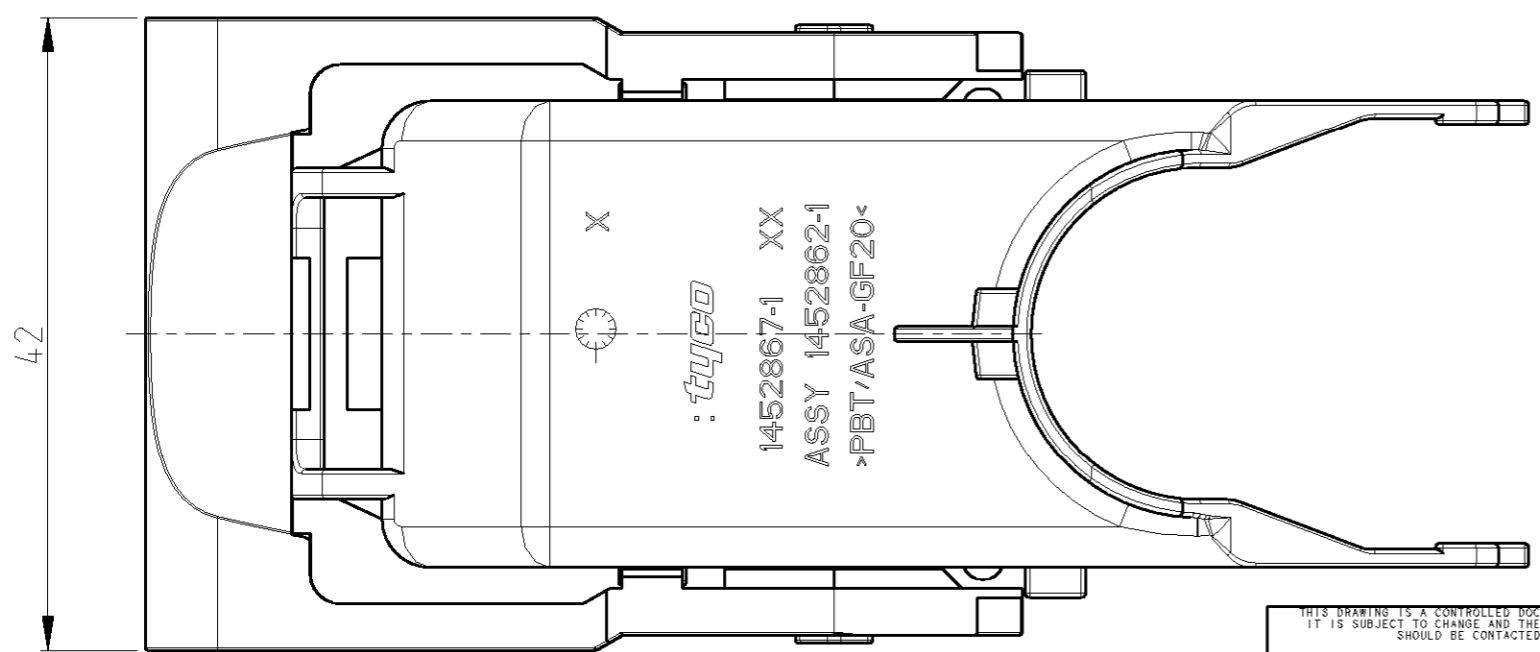

ENDLOCKPOSITION  
 Endraststellung

1:1

NOTES:  
 Bemerkungen:

ASSY DELIVERED WITH LEVER IN ENDOCKED POSITION  
 Anlieferungszustand: Hebel in Endraststellung

1452862-1	PBT/ASA-GF20	96 POS. CON. COVER	BLACK	1	2
	PBT-GF20	96 POS. CON. LEVER	RED	1	1
PART NO	MATERIAL	DESCRIPTION	COLOUR	QTY.	ITEM NO