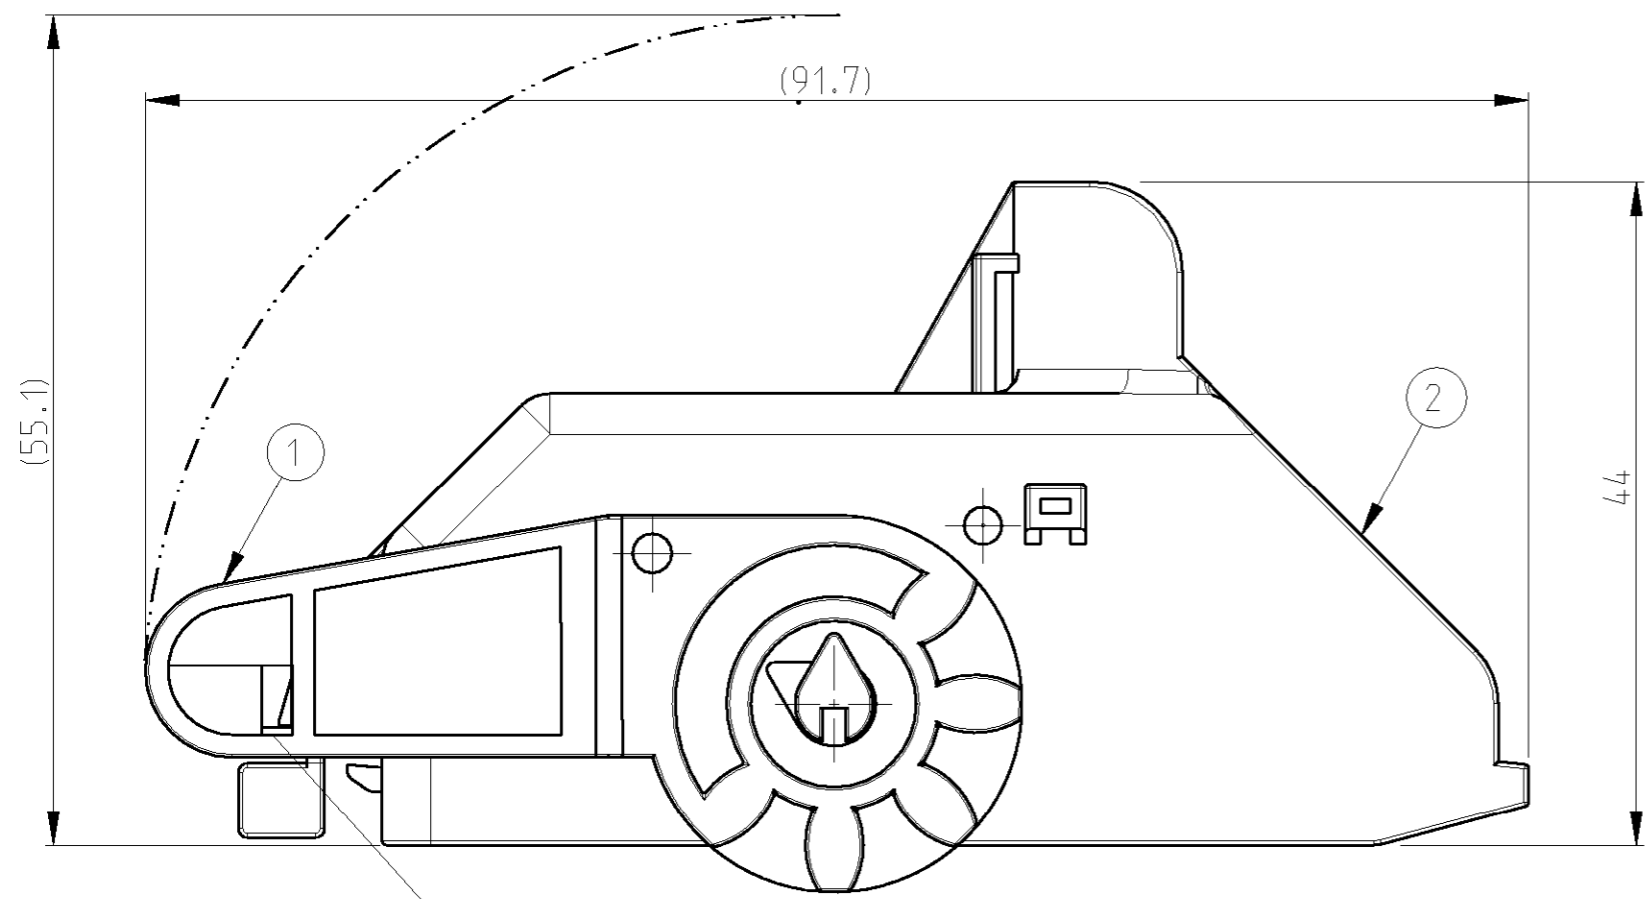

ENDLOCKPOSITION  
 Endraststellung

1:1

NOTES:  
 Bemerkungen:

ASSY DELIVERED WITH LEVER IN ENDOCKED POSITION  
 Anlieferungszustand: Hebel in Endraststellung

1452862-1	PBT/ASA-GF20	96 POS. CON. COVER	BLACK	1	2
	PBT-GF20	96 POS. CON. LEVER	RED	1	1
PART NO	MATERIAL	DESCRIPTION	COLOUR	QTY.	ITEM NO