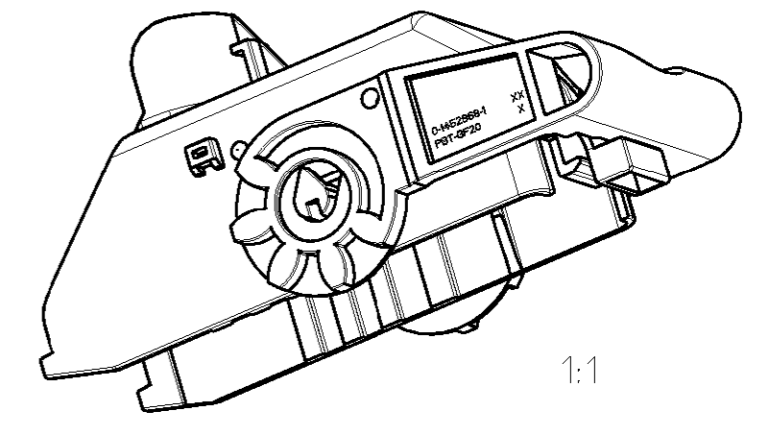

ENDLOCKPOSITION  
 Endraststellung

1:1

NOTES:  
 Bemerkungen:

ASSY DELIVERED WITH LEVER IN ENDOCKED POSITION  
 Anlieferungszustand: Hebel in Endraststellung

1452862-1	PBT/ASA-GF20	96 POS. CON. COVER	BLACK	1	2
	PBT-GF20	96 POS. CON. LEVER	RED	1	1
PART NO	MATERIAL	DESCRIPTION	COLOUR	QTY.	ITEM NO