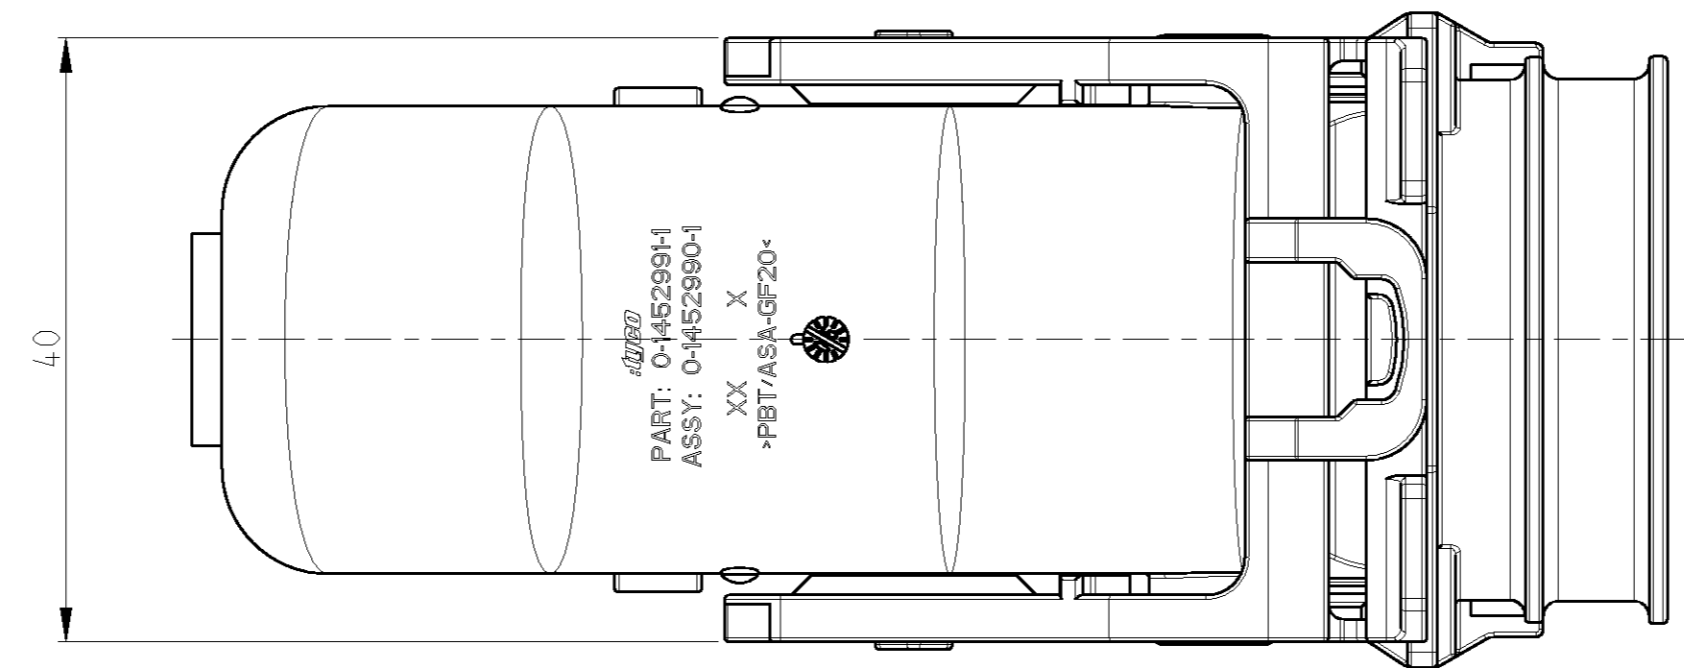

NOTES:
 Bemerkungen:
 ASSY DELIVERED WITH LEVER IN ENDOCKPOSITION
 Anlieferungszustand: Hebel in Endraststellung

MATED WITH verwendet mit	1452931 1452995	DESCRIPTION	MATERIAL	COLOUR	ITEM NO
1x	36/76POS. LEVER	PA6/GB20+GF10	RED	2	
1x	76POS. COVER	PBT/ASA-GF20	BLACK	1	
0-1452990-1	DESCRIPTION	MATERIAL	COLOUR	ITEM NO	
27.00					
QTY REQD PER ASSY					