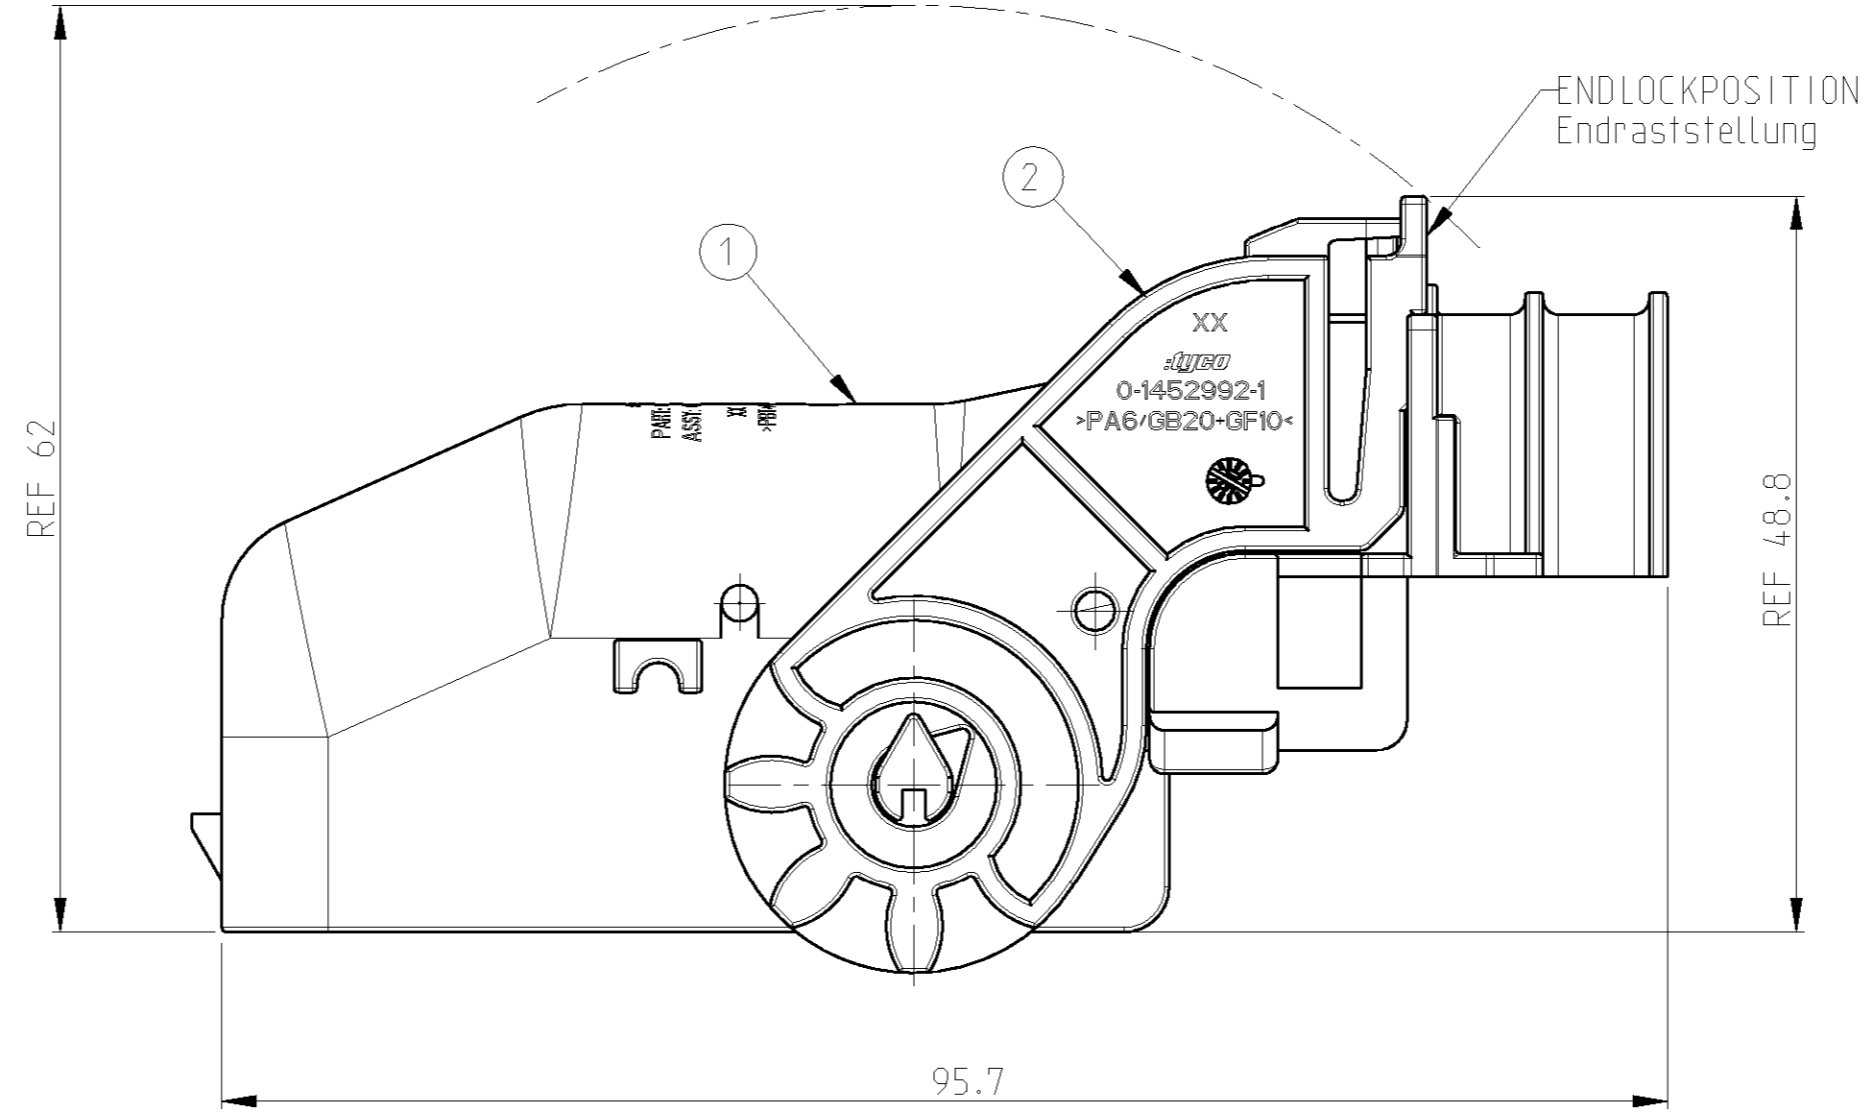

NOTES:
 Bemerkungen:
 ASSY DELIVERED WITH LEVER IN ENDOCKPOSITION
 Anlieferungszustand: Hebel in Endraststellung

MATED WITH verwendet mit	1452931 1452995	DESCRIPTION	MATERIAL	COLOUR	ITEM NO
1x	36/76POS. LEVER	PA6/GB20+GF10	RED	2	
1x	76POS. COVER	PBT/ASA-GF20	BLACK	1	
0-1452990-1	DESCRIPTION	MATERIAL	COLOUR	ITEM NO	
27.00					
QTY REQD PER ASSY					