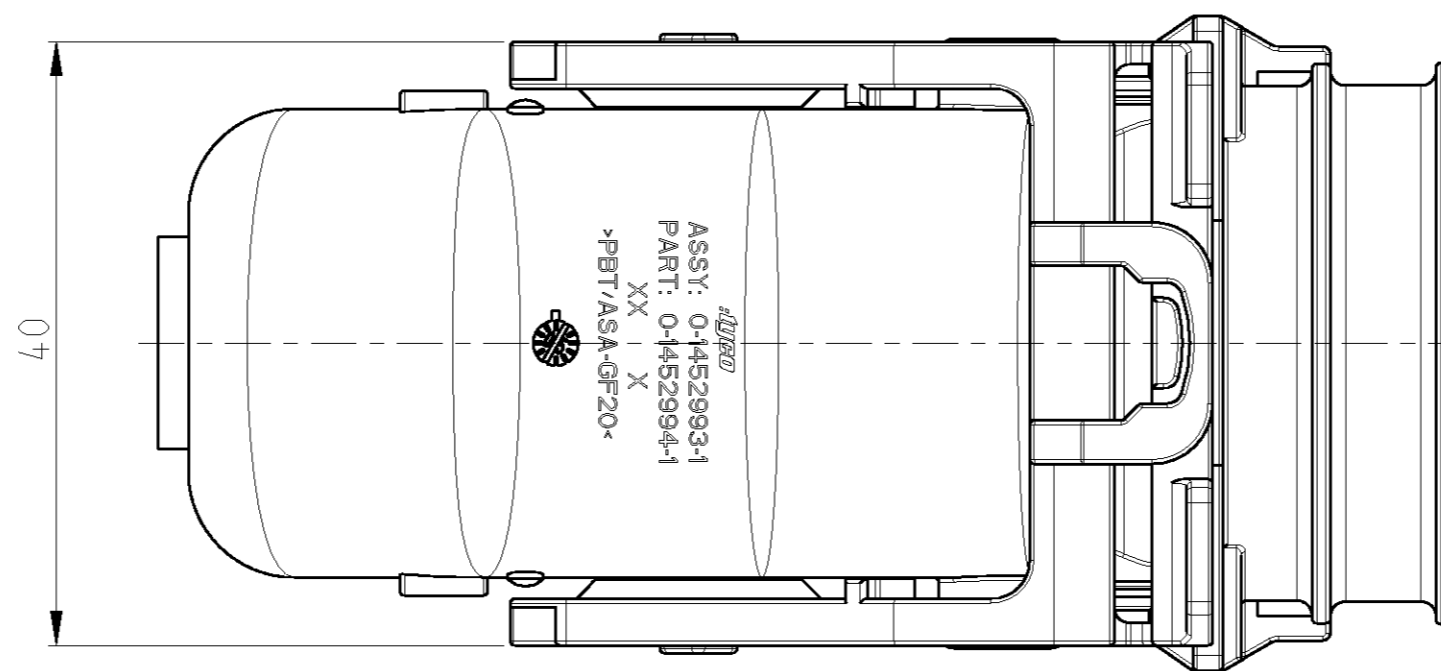

1:1

NOTES:  
 Bemerkungen:  
 ASSY DELIVERED WITH LEVER IN ENDLOCKPOSITION  
 Anlieferungszustand: Hebel in Endraststellung

MATED WITH verwendet mit		1452926			
QTY	REQD PER ASSY	DESCRIPTION	MATERIAL	COLOUR	ITEM NO
1x		36/76POS. LEVER	PA6/GB20-GF10	RED	2
1x		36POS. COVER	PBT/ASA-GF20	BLACK	1
0-1452993-1		DESCRIPTION	MATERIAL	COLOUR	ITEM NO
24.70					