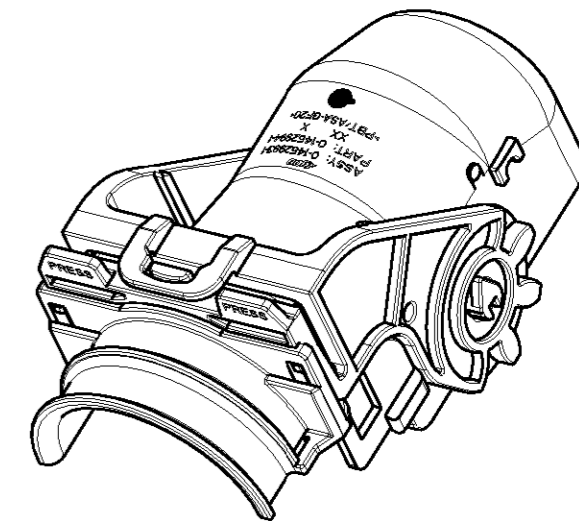

1:1

NOTES:  
 Bemerkungen:  
 ASSY DELIVERED WITH LEVER IN ENDLOCKPOSITION  
 Anlieferungszustand: Hebel in Endraststellung

MATED WITH verwendet mit		1452926			
QTY	REQD PER ASSY	DESCRIPTION	MATERIAL	COLOUR	ITEM NO
1x		36/76POS. LEVER	PA6/GB20-GF10	RED	2
1x		36POS. COVER	PBT/ASA-GF20	BLACK	1
0-1452993-1		DESCRIPTION	MATERIAL	COLOUR	ITEM NO
24.70					