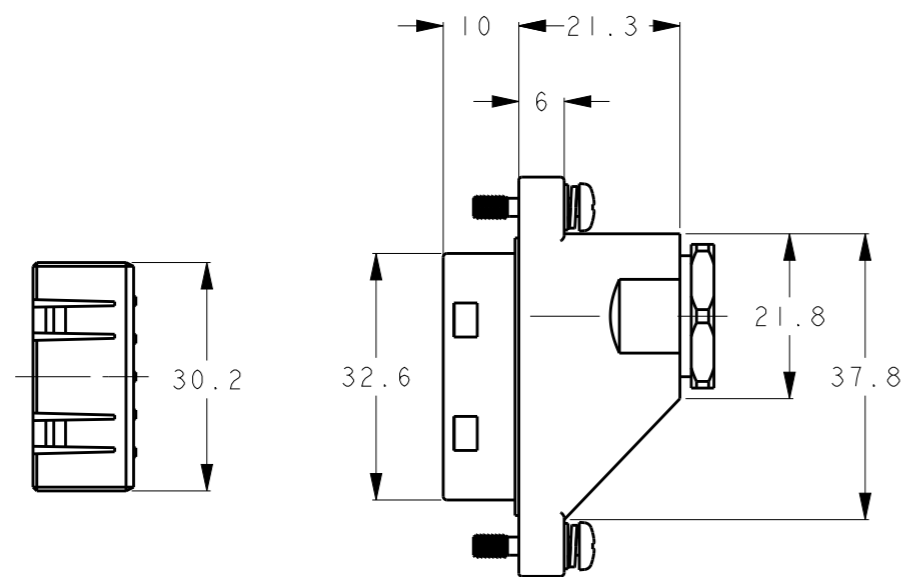

2	2	STEEL, Ni PL 鋼, ニッケルめっき	M3 SCREW M3スクリュー	9
6	//	COPPER ALLOY 銅合金	REC. CONTACT リセクタクル・コンタクト	8
1	1	NBR ニトリルゴム	CASE PACKING ケース・パッキン	7
1	1	POLYACETAL RESIN ポリアセタール樹脂	WIRE CLAMP ワイヤー・クランプ	6
1	1	NBR (BLUE) ニトリルゴム (青)	WIRE RUBBER PACKING (APPLICABLE CABLE RANGE: Φ9.2~9.9mm) ワイヤー・ラバー・パッキン (ケーブル適用径: Φ9.2~9.9mm)	5
1	1	NBR (BLACK) ニトリルゴム (黒)	WIRE RUBBER PACKING (APPLICABLE CABLE RANGE: Φ9.2~11.4mm) ワイヤー・ラバー・パッキン (ケーブル適用径: Φ9.9~11.4mm)	4
1	1	BRASS, Ni PL 黄銅, ニッケルめっき	WIRE FIXED SET SCREW ワイヤー・フィックスド・セット・スクリュー	3
1	1	POLYESTER RESIN/BRASS ポリエステル樹脂/黄銅	REC. CASE リセクタクル・ケース	2
1	1	POLYESTER RESIN ポリエステル樹脂	INNER REC. HSG. インナー・リセクタクル・ハウジング	1
-2	-1	MATERIAL FINISH 材質 仕上げ	NAME 名称	ITEM NO

THIS DRAWING IS A CONTROLLED DOCUMENT.

DIMENSIONS:	TOLERANCES UNLESS OTHERWISE SPECIFIED:
mm	0 PLC ± 1 PLC ± 2 PLC ±0.3 3 PLC ± 4 PLC ± ANGLES ±
MATERIAL	FINISH
-	-

DWN	T. SAMI	10APR2001
CHK	S. MANABE	10APR2001
APVD	S. MANABE	10APR2001
PRODUCT SPEC	108-5743	
APPLICATION SPEC	114-5303	
WEIGHT	-	
CUSTOMER DRAWING		

**TE** TE Connectivity

NAME  
REC. KIT  
NEW MOTOR CONN.  
リセクタクル・キット、ニュー・モータ・コネクタ

SIZE	CAGE CODE	DRAWING NO	RESTRICTED TO
A3	00779	C=1473063	-

SCALE 1:1 SHEET OF REV T