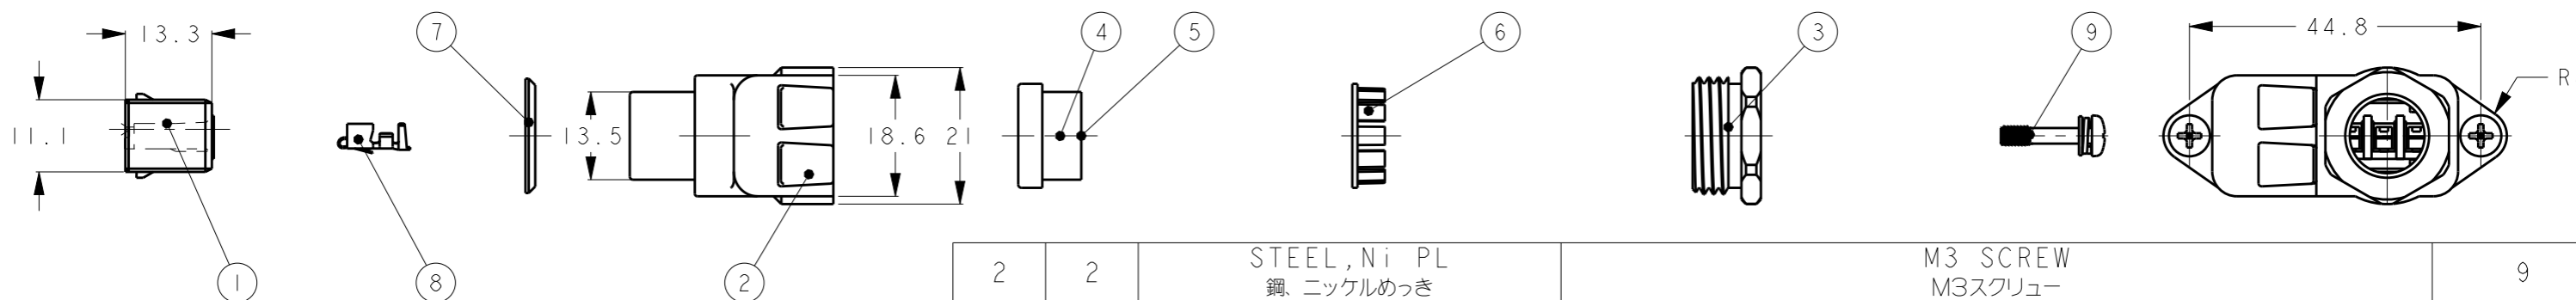

2	2	STEEL, Ni PL 鋼, ニッケルめっき	M3 SCREW M3スクリュー	9
6	//	COPPER ALLOY 銅合金	REC. CONTACT リセクタクル・コンタクト	8
1	1	NBR ニトリルゴム	CASE PACKING ケース・パッキン	7
1	1	POLYACETAL RESIN ポリアセタール樹脂	WIRE CLAMP ワイヤー・クランプ	6
1	1	NBR (BLUE) ニトリルゴム (青)	WIRE RUBBER PACKING (APPLICABLE CABLE RANGE: Φ9.2~9.9mm) ワイヤー・ラバー・パッキン (ケーブル適用径: Φ9.2~9.9mm)	5
1	1	NBR (BLACK) ニトリルゴム (黒)	WIRE RUBBER PACKING (APPLICABLE CABLE RANGE: Φ9.2~11.4mm) ワイヤー・ラバー・パッキン (ケーブル適用径: Φ9.9~11.4mm)	4
1	1	BRASS, Ni PL 黄銅, ニッケルめっき	WIRE FIXED SET SCREW ワイヤー・フィックスド・セット・スクリュー	3
1	1	POLYESTER RESIN/BRASS ポリエステル樹脂/黄銅	REC. CASE リセクタクル・ケース	2
1	1	POLYESTER RESIN ポリエステル樹脂	INNER REC. HSG. インナー・リセクタクル・ハウジング	1
-2	-1	MATERIAL FINISH 材質 仕上げ	NAME 名称	ITEM NO

THIS DRAWING IS A CONTROLLED DOCUMENT.

DIMENSIONS:	TOLERANCES UNLESS OTHERWISE SPECIFIED:
mm	0 PLC ± 1 PLC ± 2 PLC ±0.3 3 PLC ± 4 PLC ± ANGLES ±
MATERIAL	FINISH
-	-

DWN	T. SAMI	10APR2001
CHK	S. MANABE	10APR2001
APVD	S. MANABE	10APR2001
PRODUCT SPEC	108-5743	
APPLICATION SPEC	114-5303	
WEIGHT	-	
CUSTOMER DRAWING		