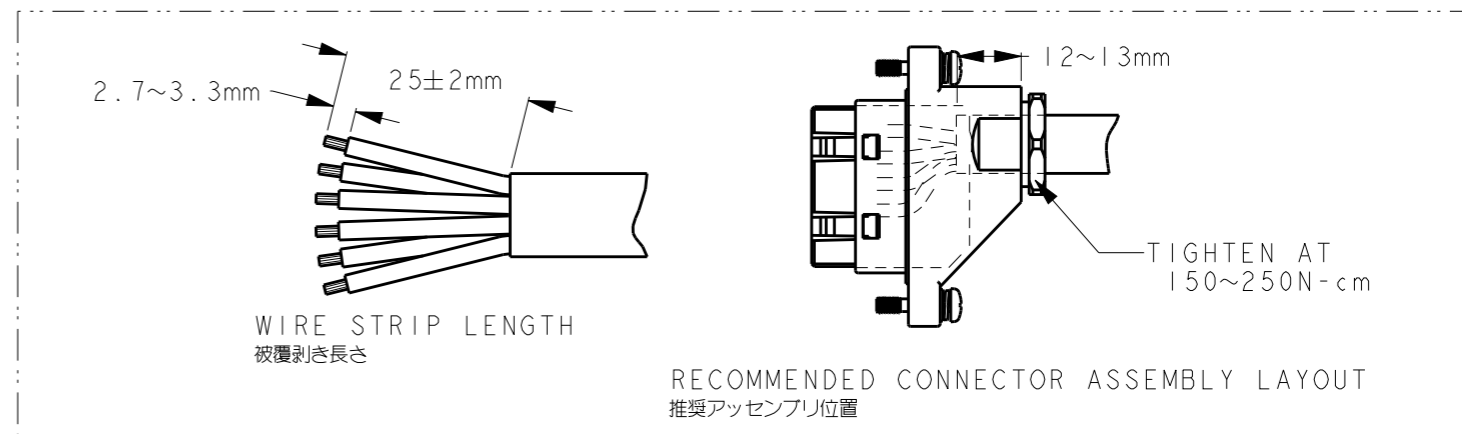

2	2	STEEL, Ni PL 鋼, ニッケルめっき	M3 SCREW M3スクリュー	9
6	//	COPPER ALLOY 銅合金	REC. CONTACT リセクタクル・コンタクト	8
1	1	NBR ニトリルゴム	CASE PACKING ケース・パッキン	7
1	1	POLYACETAL RESIN ポリアセタール樹脂	WIRE CLAMP ワイヤー・クランプ	6
1	1	NBR (BLUE) ニトリルゴム (青)	WIRE RUBBER PACKING (APPLICABLE CABLE RANGE: Φ9.2~9.9mm) ワイヤー・ラバー・パッキン (ケーブル適用径: Φ9.2~9.9mm)	5
1	1	NBR (BLACK) ニトリルゴム (黒)	WIRE RUBBER PACKING (APPLICABLE CABLE RANGE: Φ9.2~11.4mm) ワイヤー・ラバー・パッキン (ケーブル適用径: Φ9.9~11.4mm)	4
1	1	BRASS, Ni PL 黄銅, ニッケルめっき	WIRE FIXED SET SCREW ワイヤー・フィックスド・セット・スクリュー	3
1	1	POLYESTER RESIN/BRASS ポリエステル樹脂/黄銅	REC. CASE リセクタクル・ケース	2
1	1	POLYESTER RESIN ポリエステル樹脂	INNER REC. HSG. インナー・リセクタクル・ハウジング	1
-2	-1	MATERIAL FINISH 材質 仕上げ	NAME 名称	ITEM NO

THIS DRAWING IS A CONTROLLED DOCUMENT.

DIMENSIONS:	TOLERANCES UNLESS OTHERWISE SPECIFIED:
mm	0 PLC ± 1 PLC ± 2 PLC ±0.3 3 PLC ± 4 PLC ± ANGLES ±
MATERIAL	FINISH
-	-

DWN	T. SAMI	10APR2001
CHK	S. MANABE	10APR2001
APVD	S. MANABE	10APR2001
PRODUCT SPEC	108-5743	
APPLICATION SPEC	114-5303	
WEIGHT	-	
CUSTOMER DRAWING		

**TE** TE Connectivity

NAME  
REC. KIT  
NEW MOTOR CONN.  
リセクタクル・キット、ニュー・モータ・コネクタ

SIZE	CAGE CODE	DRAWING NO	RESTRICTED TO
A3	00779	C=1473063	-

SCALE 1:1 SHEET OF REV T