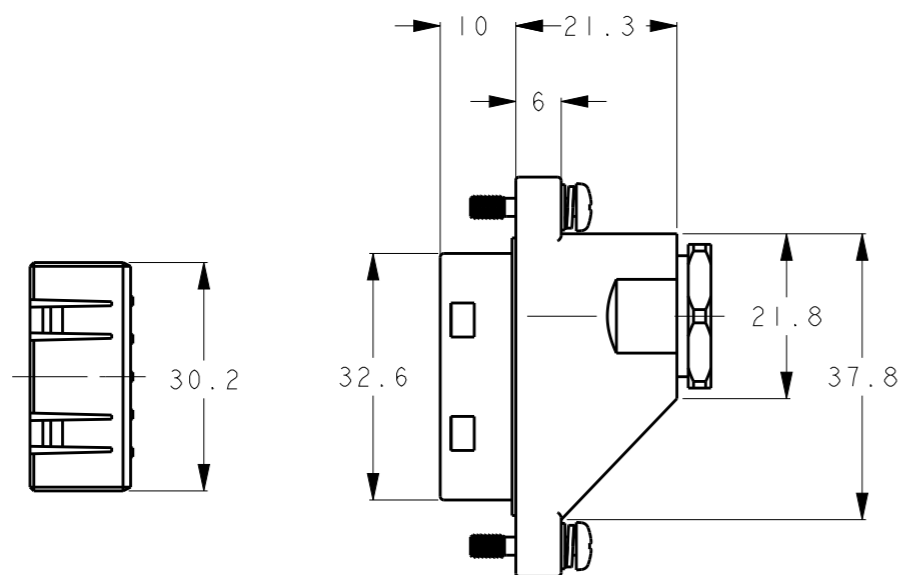

2	2	STEEL, Ni PL 鋼、ニッケルめっき	M3 SCREW M3スクリュー	9
6	//	COPPER ALLOY 銅合金	REC. CONTACT リセクタクル・コンタクト	8
1	1	NBR ニトリルゴム	CASE PACKING ケース・パッキン	7
1	1	POLYACETAL RESIN ポリアセタール樹脂	WIRE CLAMP ワイヤー・クランプ	6
1	1	NBR (BLUE) ニトリルゴム (青)	WIRE RUBBER PACKING (APPLICABLE CABLE RANGE: Φ9.2~9.9mm) ワイヤー・ラバー・パッキン (ケーブル適用径: Φ9.2~9.9mm)	5
1	1	NBR (BLACK) ニトリルゴム (黒)	WIRE RUBBER PACKING (APPLICABLE CABLE RANGE: Φ9.2~11.4mm) ワイヤー・ラバー・パッキン (ケーブル適用径: Φ9.9~11.4mm)	4
1	1	BRASS, Ni PL 黄銅、ニッケルめっき	WIRE FIXED SET SCREW ワイヤー・フィックスド・セット・スクリュー	3
1	1	POLYESTER RESIN/BRASS ポリエステル樹脂/黄銅	REC. CASE リセクタクル・ケース	2
1	1	POLYESTER RESIN ポリエステル樹脂	INNER REC. HSG. インナー・リセクタクル・ハウジング	1
-2	-1	MATERIAL FINISH 材質 仕上げ	NAME 名称	ITEM NO

THIS DRAWING IS A CONTROLLED DOCUMENT.

DIMENSIONS:	TOLERANCES UNLESS OTHERWISE SPECIFIED:
mm	±0.3
	0 PLC ±
	1 PLC ±
	2 PLC ±
	3 PLC ±
	4 PLC ±
	ANGLES ±
MATERIAL	FINISH
-	-

DWN	T. SAMI	10APR2001
CHK	S. MANABE	10APR2001
APVD	S. MANABE	10APR2001
PRODUCT SPEC	108-5743	
APPLICATION SPEC	114-5303	
WEIGHT	-	
CUSTOMER DRAWING		