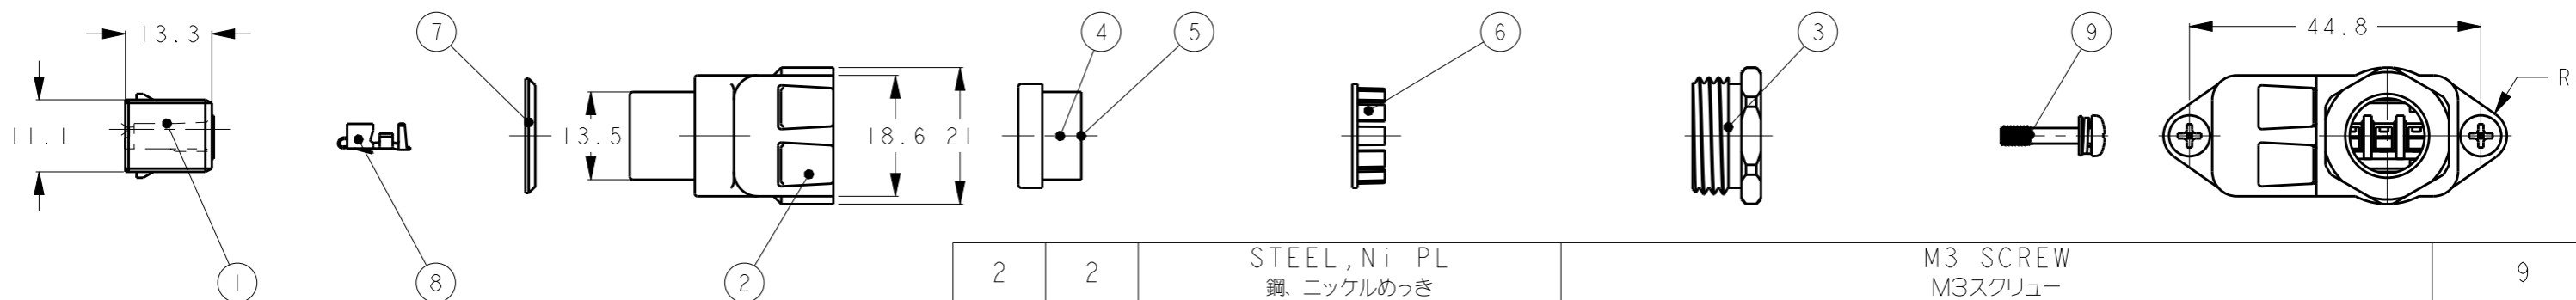

2	2	STEEL, Ni PL 鋼、ニッケルめっき	M3 SCREW M3スクリュー	9
6	//	COPPER ALLOY 銅合金	REC. CONTACT リセクタクル・コンタクト	8
1	1	NBR ニトリルゴム	CASE PACKING ケース・パッキン	7
1	1	POLYACETAL RESIN ポリアセタール樹脂	WIRE CLAMP ワイヤー・クランプ	6
1	1	NBR (BLUE) ニトリルゴム (青)	WIRE RUBBER PACKING (APPLICABLE CABLE RANGE: Φ9.2~9.9mm) ワイヤー・ラバー・パッキン (ケーブル適用径: Φ9.2~9.9mm)	5
1	1	NBR (BLACK) ニトリルゴム (黒)	WIRE RUBBER PACKING (APPLICABLE CABLE RANGE: Φ9.2~11.4mm) ワイヤー・ラバー・パッキン (ケーブル適用径: Φ9.9~11.4mm)	4
1	1	BRASS, Ni PL 黄銅、ニッケルめっき	WIRE FIXED SET SCREW ワイヤー・フィックスド・セット・スクリュー	3
1	1	POLYESTER RESIN/BRASS ポリエステル樹脂/黄銅	REC. CASE リセクタクル・ケース	2
1	1	POLYESTER RESIN ポリエステル樹脂	INNER REC. HSG. インナー・リセクタクル・ハウジング	1
-2	-1	MATERIAL FINISH 材質 仕上げ	NAME 名称	ITEM NO

THIS DRAWING IS A CONTROLLED DOCUMENT.

DIMENSIONS:	TOLERANCES UNLESS OTHERWISE SPECIFIED:
mm	±0.3
	0 PLC ±
	1 PLC ±
	2 PLC ±
	3 PLC ±
	4 PLC ±
	ANGLES ±
MATERIAL	FINISH
-	-

DWN	T. SAMI	10APR2001
CHK	S. MANABE	10APR2001
APVD	S. MANABE	10APR2001
PRODUCT SPEC	108-5743	
APPLICATION SPEC	114-5303	
WEIGHT	-	
CUSTOMER DRAWING		