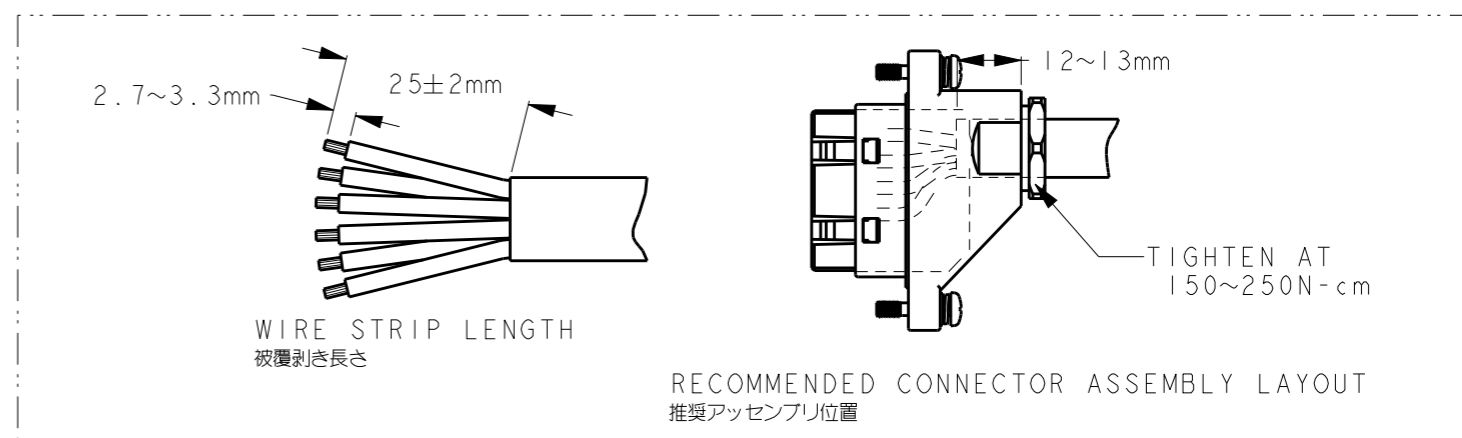

2	2	STEEL, Ni PL 鋼、ニッケルめっき	M3 SCREW M3スクリュー	9
6	//	COPPER ALLOY 銅合金	REC. CONTACT リセクタクル・コンタクト	8
1	1	NBR ニトリルゴム	CASE PACKING ケース・パッキン	7
1	1	POLYACETAL RESIN ポリアセタール樹脂	WIRE CLAMP ワイヤー・クランプ	6
1	1	NBR (BLUE) ニトリルゴム (青)	WIRE RUBBER PACKING (APPLICABLE CABLE RANGE: Φ9.2~9.9mm) ワイヤー・ラバー・パッキン (ケーブル適用径: Φ9.2~9.9mm)	5
1	1	NBR (BLACK) ニトリルゴム (黒)	WIRE RUBBER PACKING (APPLICABLE CABLE RANGE: Φ9.2~11.4mm) ワイヤー・ラバー・パッキン (ケーブル適用径: Φ9.9~11.4mm)	4
1	1	BRASS, Ni PL 黄銅、ニッケルめっき	WIRE FIXED SET SCREW ワイヤー・フィックスド・セット・スクリュー	3
1	1	POLYESTER RESIN/BRASS ポリエステル樹脂/黄銅	REC. CASE リセクタクル・ケース	2
1	1	POLYESTER RESIN ポリエステル樹脂	INNER REC. HSG. インナー・リセクタクル・ハウジング	1
-2	-1	MATERIAL FINISH 材質 仕上げ	NAME 名称	ITEM NO

THIS DRAWING IS A CONTROLLED DOCUMENT.

DIMENSIONS:	TOLERANCES UNLESS OTHERWISE SPECIFIED:
mm	±0.3
	0 PLC ±
	1 PLC ±
	2 PLC ±
	3 PLC ±
	4 PLC ±
	ANGLES ±
MATERIAL	FINISH
-	-

DWN	T. SAMI	10APR2001
CHK	S. MANABE	10APR2001
APVD	S. MANABE	10APR2001
PRODUCT SPEC	108-5743	
APPLICATION SPEC	114-5303	
WEIGHT	-	
CUSTOMER DRAWING		