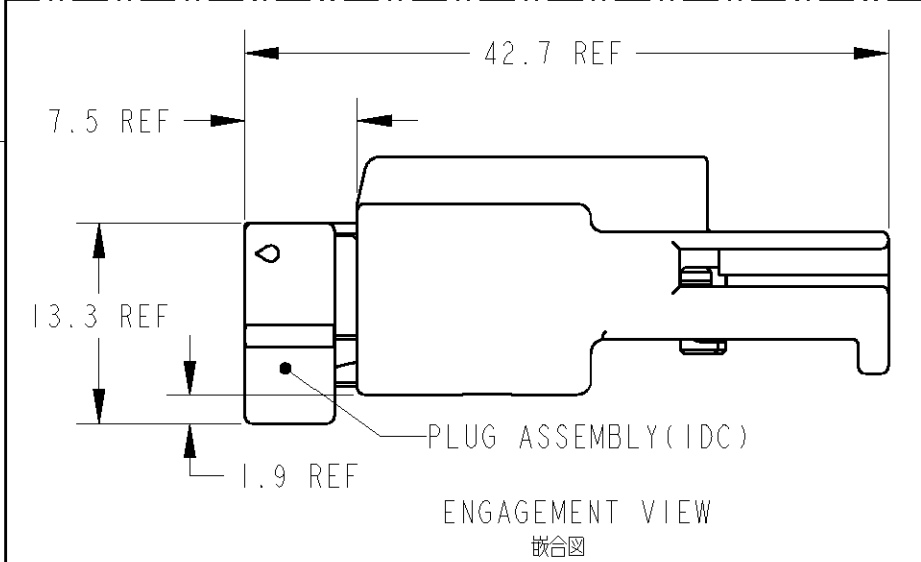

1. キャップハウジングにダブルロックプレートを仮係止して出荷される。
2. 適応端子型番; 1376109, 1473818, 1565406
3. 取扱説明書; 411-5996
4. 嵌合相手型番; 1473805 & 1473806 (IDC) 1318747

1. PLATE SHOULD BE SET TO THE PRE-ASSEMBLY POSITION WITHIN THE CAP HOUSING WHEN SHIPPED TO THE CUSTOMER
2. APPLIED TERMINAL; 1376109, 1473818, 1565406
3. INSTRUCTION SHEET No; 411-5996
4. PART NUMBER OF PLUG HOUSING TO BE MATED; 1473805 & 1473806 (IDC), 1318747

PEPER BOX ダンボール	PLASTIC BAG ビニール袋	NATURAL	1473799-1
OUTER 外装	INNER 内装	COLOR	PART NUMBER
PACKING STYLE 梱包形態			

DIMENSIONS: 単位: 毫 mm		TOLERANCES UNLESS OTHERWISE SPECIFIED: 一般公差: ±0.3		DWN S. AMEMIYA 16OCT01	AMP Tyco Electronics AMP K.K. Kawasaki, Japan
MATERIAL 材料 PBT		FINISH 仕上 SEE TABLE		CHK N. SAI 16OCT01	
APVD N. SAI 16OCT01		PRODUCT SPEC 製品規格 108-5660		APVD N. SAI 16OCT01	
APPLICATION SPEC 取付適用規格 114-5276, 114-5291		WEIGHT 8.4g		NAME 名称 32POSITION CAP ASSEMBLY 025 IDC CONNECTOR	
CUSTOMER DRAWING				SIZE A3	CAGE CODE 00779
				DRAWING NO C-1473799	RESTRICTED TO
				SCALE 尺度 2:1	SHEET 1 OF 1
				REV 0	