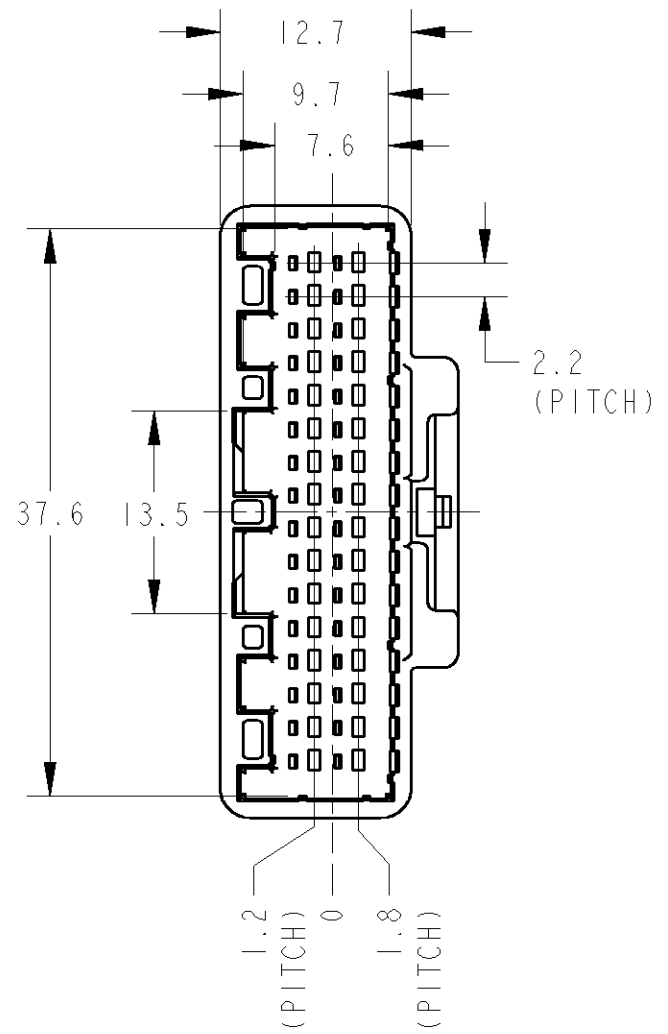

1. キャップハウジングにダブルロックプレートを仮係止して出荷される。
2. 適応端子型番; 1376109, 1473818, 1565406
3. 取扱説明書; 411-5996
4. 嵌合相手型番; 1473805 & 1473806 (IDC) 1318747

1. PLATE SHOULD BE SET TO THE PRE-ASSEMBLY POSITION WITHIN THE CAP HOUSING WHEN SHIPPED TO THE CUSTOMER
2. APPLIED TERMINAL; 1376109, 1473818, 1565406
3. INSTRUCTION SHEET No; 411-5996
4. PART NUMBER OF PLUG HOUSING TO BE MATED; 1473805 & 1473806 (IDC), 1318747

PEPER BOX ダンボール	PLASTIC BAG ビニール袋	NATURAL	1473799-1
OUTER 外装	INNER 内装	COLOR	PART NUMBER
PACKING STYLE 梱包形態			

DIMENSIONS: 単位: 毫 mm		TOLERANCES UNLESS OTHERWISE SPECIFIED: 一般公差: ±0.3		DWN S. AMEMIYA 16OCT01	AMP Tyco Electronics AMP K.K. Kawasaki, Japan
MATERIAL 材料 PBT		FINISH 仕上 SEE TABLE		CHK N. SAI 16OCT01	
APVD N. SAI 16OCT01		PRODUCT SPEC 製品規格 108-5660		APVD N. SAI 16OCT01	
APPLICATION SPEC 取付適用規格 114-5276, 114-5291		WEIGHT 8.4g		NAME 名称 32POSITION CAP ASSEMBLY 025 IDC CONNECTOR	
CUSTOMER DRAWING				SIZE A3	CAGE CODE 00779
				DRAWING NO C-1473799	RESTRICTED TO
				SCALE 尺度 2:1	SHEET 1 OF 1
				REV 0	