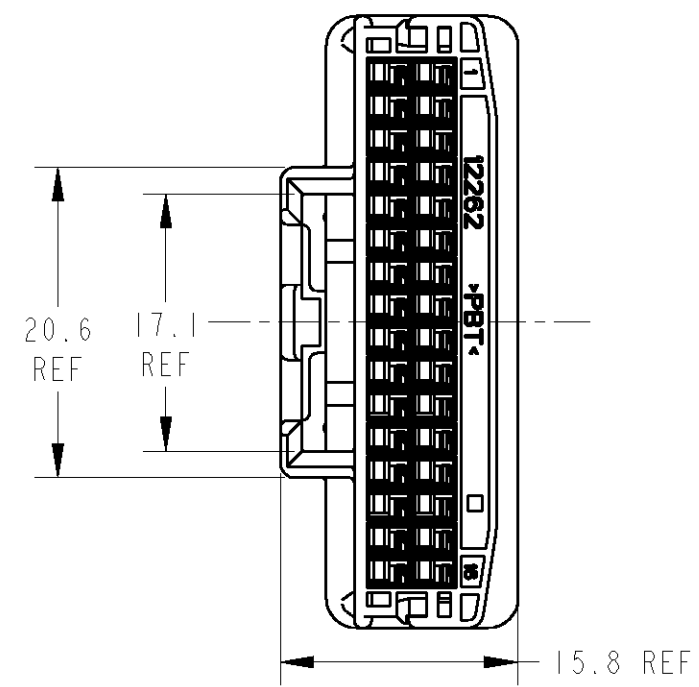

1. キャップハウジングにダブルロックプレートを仮係止して出荷される。
2. 適応端子型番; 1376109, 1473818, 1565406
3. 取扱説明書; 411-5996
4. 嵌合相手型番; 1473805 & 1473806 (IDC) 1318747

1. PLATE SHOULD BE SET TO THE PRE-ASSEMBLY POSITION WITHIN THE CAP HOUSING WHEN SHIPPED TO THE CUSTOMER
2. APPLIED TERMINAL; 1376109, 1473818, 1565406
3. INSTRUCTION SHEET No; 411-5996
4. PART NUMBER OF PLUG HOUSING TO BE MATED; 1473805 & 1473806 (IDC), 1318747

PEPER BOX ダンボール	PLASTIC BAG ビニール袋	NATURAL	1473799-1
OUTER 外装	INNER 内装	COLOR	PART NUMBER
PACKING STYLE 梱包形態			

DIMENSIONS: 単位: 毫 mm		TOLERANCES UNLESS OTHERWISE SPECIFIED: 一般公差: ±0.3		DWN S. AMEMIYA 16OCT01	AMP Tyco Electronics AMP K.K. Kawasaki, Japan
MATERIAL 材料 PBT		FINISH 仕上 SEE TABLE		CHK N. SAI 16OCT01	
APVD N. SAI 16OCT01		PRODUCT SPEC 製品規格 108-5660		APVD N. SAI 16OCT01	
APPLICATION SPEC 取付適用規格 114-5276, 114-5291		WEIGHT 8.4g		NAME 名称 32POSITION CAP ASSEMBLY 025 IDC CONNECTOR	
CUSTOMER DRAWING				SIZE A3	CAGE CODE 00779
				DRAWING NO C-1473799	RESTRICTED TO
				SCALE 尺度 2:1	SHEET 1 OF 1
				REV 0	