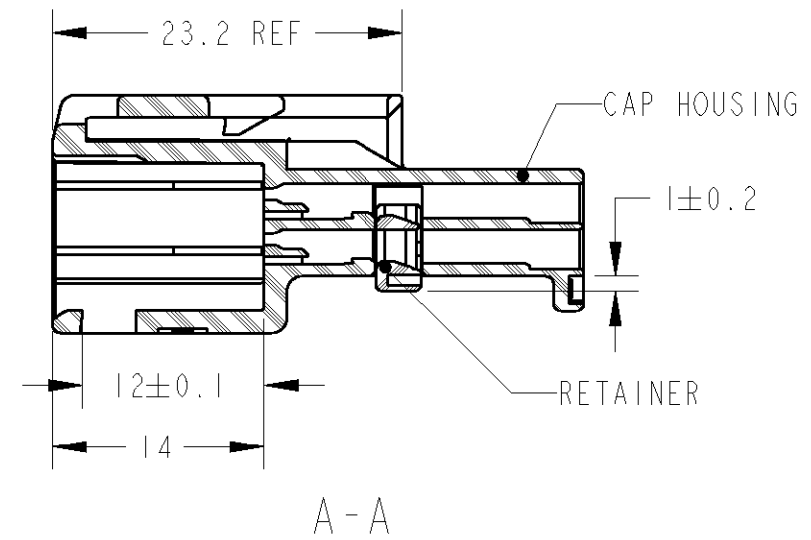

1. キャップハウジングにダブルロックプレートを仮係止して出荷される。
2. 適応端子型番; 1376109, 1473818, 1565406
3. 取扱説明書; 411-5996
4. 嵌合相手型番; 1473805 & 1473806 (IDC) 1318747

1. PLATE SHOULD BE SET TO THE PRE-ASSEMBLY POSITION WITHIN THE CAP HOUSING WHEN SHIPPED TO THE CUSTOMER
2. APPLIED TERMINAL; 1376109, 1473818, 1565406
3. INSTRUCTION SHEET No; 411-5996
4. PART NUMBER OF PLUG HOUSING TO BE MATED; 1473805 & 1473806 (IDC), 1318747

PEPER BOX ダンボール	PLASTIC BAG ビニール袋	NATURAL	1473799-1
OUTER 外装	INNER 内装	COLOR	PART NUMBER
PACKING STYLE 梱包形態			

DIMENSIONS: 単位: 毫 mm		TOLERANCES UNLESS OTHERWISE SPECIFIED: 一般公差: ±0.3		DWN S. AMEMIYA 16OCT01	AMP Tyco Electronics AMP K.K. Kawasaki, Japan
MATERIAL 材料 PBT		FINISH 仕上 SEE TABLE		CHK N. SAI 16OCT01	
APVD N. SAI 16OCT01		PRODUCT SPEC 製品規格 108-5660		APVD N. SAI 16OCT01	
APPLICATION SPEC 取付適用規格 114-5276, 114-5291		WEIGHT 8.4g		NAME 名称 32POSITION CAP ASSEMBLY 025 IDC CONNECTOR	
CUSTOMER DRAWING				SIZE A3	CAGE CODE 00779
				DRAWING NO C-1473799	RESTRICTED TO
				SCALE 尺度 2:1	SHEET 1 OF 1
				REV 0	