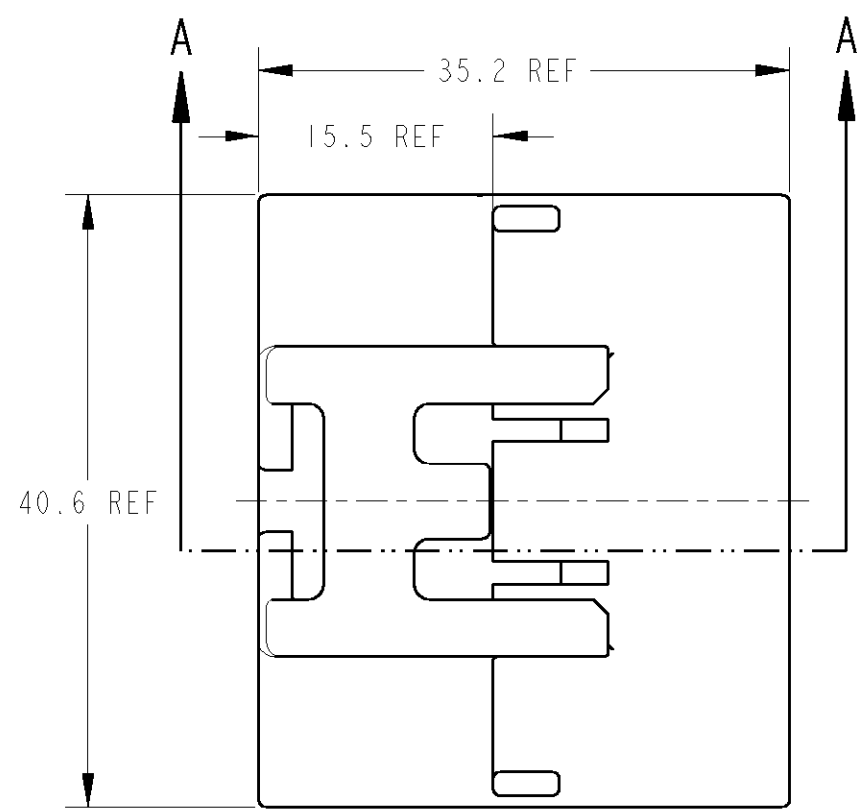

1. キャップハウジングにダブルロックプレートを仮係止して出荷される。
2. 適応端子型番; 1376109, 1473818, 1565406
3. 取扱説明書; 411-5996
4. 嵌合相手型番; 1473805 & 1473806 (IDC) 1318747

1. PLATE SHOULD BE SET TO THE PRE-ASSEMBLY POSITION WITHIN THE CAP HOUSING WHEN SHIPPED TO THE CUSTOMER
2. APPLIED TERMINAL; 1376109, 1473818, 1565406
3. INSTRUCTION SHEET No; 411-5996
4. PART NUMBER OF PLUG HOUSING TO BE MATED; 1473805 & 1473806 (IDC), 1318747

PEPER BOX ダンボール	PLASTIC BAG ビニール袋	NATURAL	1473799-1
OUTER 外装	INNER 内装	COLOR	PART NUMBER
PACKING STYLE 梱包形態			

DIMENSIONS: 単位: 毫 mm		TOLERANCES UNLESS OTHERWISE SPECIFIED: 一般公差: ±0.3		DWN S. AMEMIYA 16OCT01	AMP Tyco Electronics AMP K.K. Kawasaki, Japan
MATERIAL 材料 PBT		FINISH 仕上 SEE TABLE		CHK N. SAI 16OCT01	
APVD N. SAI 16OCT01		PRODUCT SPEC 製品規格 108-5660		APVD N. SAI 16OCT01	
APPLICATION SPEC 取付適用規格 114-5276, 114-5291		WEIGHT 8.4g		NAME 名称 32POSITION CAP ASSEMBLY 025 IDC CONNECTOR	
CUSTOMER DRAWING				SIZE A3	CAGE CODE 00779
				DRAWING NO C-1473799	RESTRICTED TO
				SCALE 尺度 2:1	SHEET 1 OF 1
				REV 0	