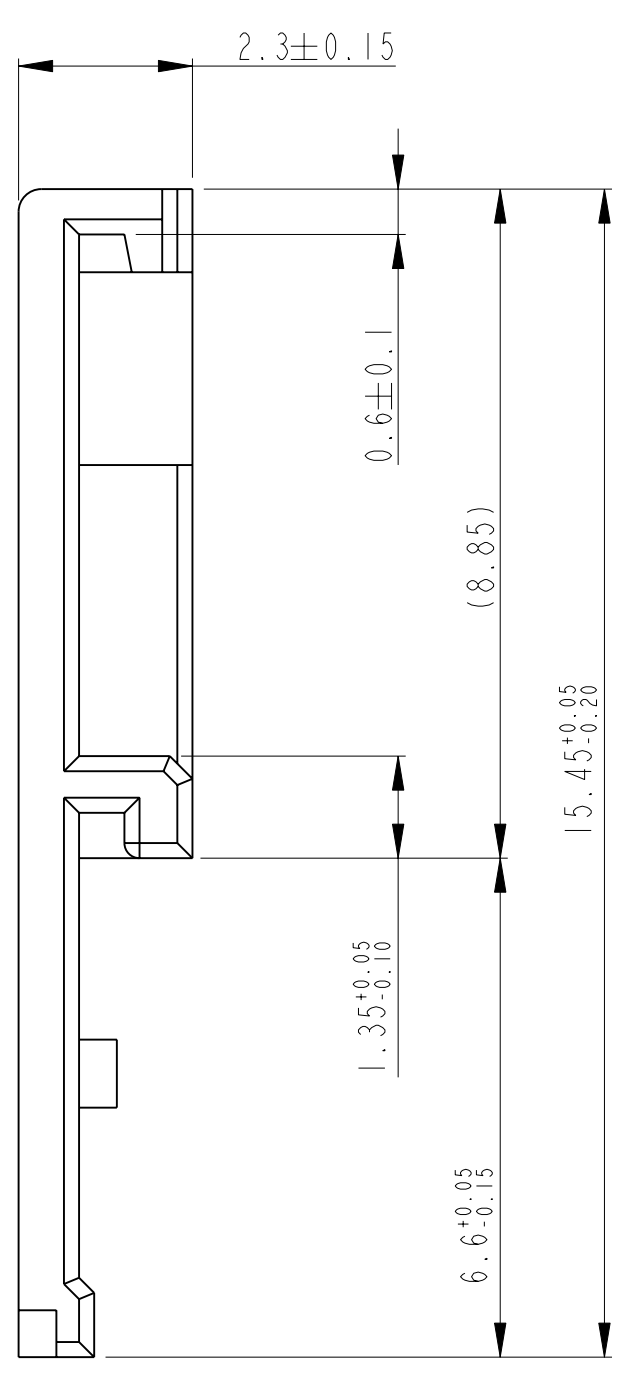

THIS DRAWING IS UNPUBLISHED
DIESSES ZEICHNUNG IST UNVERÖFFENTLICHT
COPYRIGHT 2001 BY TYCO ELECTRONICS CORPORATION. ALL RIGHTS RESERVED.
ALLE RECHTE VORBEHALTEN.

LOC	DIST	REV	DATE	DWN	APVD
A1	-	A1	09JAN02	GF	BK
		A2	07AUG2003	PS	BL
		A3	29SEP2008	PS	MZ
		A4	11MAR2010	GS	MZ

Notes

- 1 RETAINER USED WITH REC.HSG. 1534026, 1534038 ONLY FOR AUDI
  PIN.HSG. 1534155, 1534165 ONLY FOR AUDI
- 2 PACKAGING: LOOSE PIECE IN PE-BAG IN BOX

Bemerkungen

- 1 Verriegelung verwendet mit Buchsengehäuse 1534026, 1534038 nur für Audi
  Stiftgehäuse 1534155, 1534165 nur für Audi
- 2 Verpackung: Schüttgut in Polybeutel in Karton

PART NO.	REV.	MATERIAL NO.	COLOUR	RAL	ITEM NO.
1534027-2	A	703652-2	BROWN/braun	1011	-
1534027-1	A	703652-3	BLACK/schwarz	9011	-

THE DRAWING IS CONTROLLED THROUGH THE ELECTRONICS CORPORATION DIESES ZEICHNUNGSDOKUMENT WIRD DURCH AMP KONTROLLIERT.		DWN G. Fischer 09JAN02	NAME RETAINER, 2 POSN.REC.HSG, MOS Verriegelung, 2pol.Bu.Geh., MOS
DIMENSIONS: MASSEINHEITEN: mm TOLERANCES, UNLESS OTHERWISE SPECIFIED: ALLGEMEINER TOLERANZEN		CHK B.Kirsch 09JAN02	Tyco Electronics tyco Electronics AMP GmbH 0 - 64625 Bensheim
MATERIAL: PBT-GF 10 MAX. 20% REG.		PRODUCT SPEC: DIN 16901-140 APPLICATION SPEC: 108-18924 VERARBEITUNGSSPEZ.: 114-18620	SIZE: A1 CAGE CODE: 00779 DRAWING NO: 1534027
FINISH/OBERFLÄCHE/FARBE: -		WEIGHT: 0,27g CUSTOMER DRAWING	RESTRICTED TO NUR FÜR: - SCALE: 10:1 SHEET: 1 OF 1 REV: A4