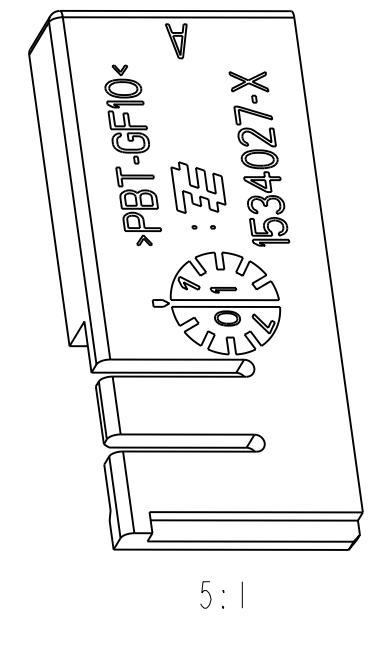

Notes

- 1 RETAINER USED WITH REC.HSG. 1534026, 1534038 ONLY FOR AUDI  
PIN.HSG. 1534155, 1534165 ONLY FOR AUDI
- 2 PACKAGING: LOOSE PIECE IN PE-BAG IN BOX

Bemerkungen

- 1 Verriegelung verwendet mit Buchsengehäuse 1534026, 1534038 nur für Audi  
Stiftgehäuse 1534155, 1534165 nur für Audi
- 2 Verpackung: Schüttgut in Polybeutel in Karton

PART NO.	REV.	MATERIAL NO.	COLOUR	RAL	ITEM NO.
1534027-2	A	703652-2	BROWN/braun	1011	-
1534027-1	A	703652-3	BLACK/schwarz	9011	-

THE DRAWING IS CONTROLLED THROUGH THE ELECTRONICS CORPORATION DIESES ZEICHNUNGSDOKUMENT WIRD DURCH AMP KONTROLLIERT.		DWN G. Fischer 09JAN02	NAME RETAINER, 2 POSN.REC.HSG, MOS Verriegelung, 2pol.Bu.Geh., MOS
DIMENSIONS: MASSEINHEITEN: mm TOLERANCES, UNLESS OTHERWISE SPECIFIED: ALLGEMEINER TOLERANZEN		CHK B.Kirsch 09JAN02	Tyco Electronics tyco Electronics AMP GmbH 0 - 64625 Bensheim
MATERIAL: PBT-GF 10 MAX. 20% REG.		PRODUCT SPEC: DIN 16901-140 APPLICATION SPEC: 108-18924 VERARBEITUNGSSPEZ.: 114-18620	SIZE: A1 CAGE CODE: 00779 DRAWING NO: 1534027
FINISH/OBERFLÄCHE/FARBE: -		WEIGHT: 0,27g CUSTOMER DRAWING	RESTRICTED TO NUR FÜR: - SCALE: 10:1 SHEET: 1 OF 1 REV: A4