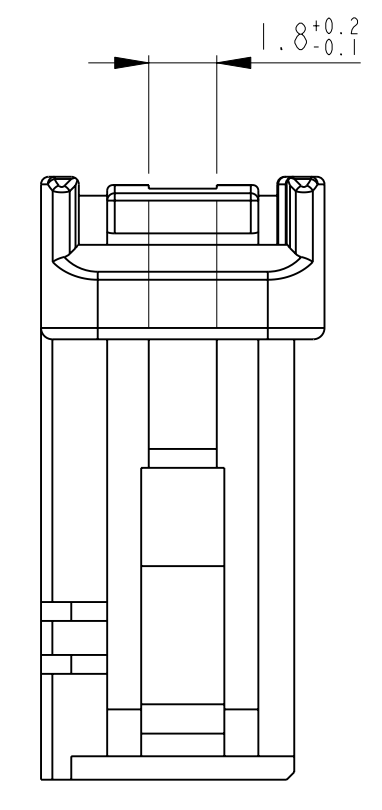

LOC	DIST	REV.	DATE	DWN	APVD
A1	-	A1	09JAN2002	GF	BK
		A2	22JUL2003	PS	PS
		A3	30APR2011	RK	HMR
		B1	30NOV2011	PC	MZ

Bemerkungen

- 1 Verwendet mit Buchsengehäuse 1534113
- 2 Gegenstecker nach Zeichnung 114-18489

NOTES

- 1 USED WITH REC.HSG. 1534113
- 2 MATING PART EXECUTION ACC. TO DRAWING 114-18489

1534112-1	B	1	1	PBT-GF10	BLACK/ schwarz	RETAINER/ Verriegelung
Teil-Nr. PART no.	REV.	STK. QTY.	POS.	MATERIAL	Oberfläche/ Farbe SURFACE/ COLOUR	Benennung DESCRIPTION

THIS DRAWING IS A CONTROLLED DOCUMENT. DIESES ZEICHNUNGSDOKUMENT WIRD DURCH AMP KONTROLLIERT. ANMERKUNG: DIE AMP-TECHNISCHEN DATEN SIND NUR FÜR DEN ZWECK DER VERWENDUNG IN DEN AMP-GERÄTEN GÜLTIG.		DWN S. Fischer 09JAN02	NAME RETAINER, 2 POSN., REC.HSG., MOS Verriegelung, 2 pol., Buchsengeh., MOS
DIMENSIONS MASSEINHEITEN: mm	TOLERANCES, UNLESS OTHERWISE SPECIFIED: ALL DIMENSIONS IN MILLIMETERS	APVD B. Kirsch	PRODUCT SPEC PRODUKTSPEZ. APPLICATION SPEC. VERARBEITUNGSSPEZ.
MATERIAL -	FINISH/OBERFLÄCHE/FARBE -	WEIGHT GEWICHT 0.30 g	SIZE CAGE CODE DRAWING NO. ZEICHNUNGS-NR. A1 00779 C-1534112
CUSTOMER DRAWING / KUNDENZEICHNUNG		SCALE MASSSTAB 5:1	RESTRICTED TO NUR FÜR REV B1