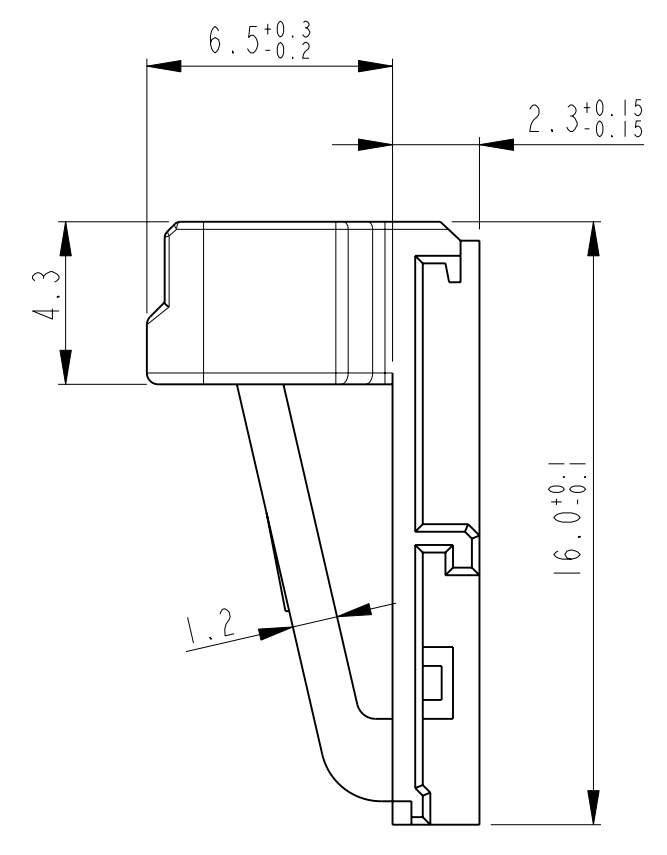

LOC	DIST	REV.	DATE	DWN	APVD
A1	-	A1	09JAN2002	GF	BK
		A2	22JUL2003	PS	PS
		A3	30APR2011	RK	HMR
		B1	30NOV2011	PC	MZ

Bemerkungen

- 1 Verwendet mit Buchsengehäuse 1534113
- 2 Gegenstecker nach Zeichnung 114-18489

NOTES

- 1 USED WITH REC.HSG. 1534113
- 2 MATING PART EXECUTION ACC. TO DRAWING 114-18489

1534112-1	B	1	1	PBT-GF10	BLACK/ schwarz	RETAINER/ Verriegelung
Teil-Nr. PART no.	REV.	STK. QTY.	POS.	MATERIAL	Oberfläche/ Farbe SURFACE/ COLOUR	Benennung DESCRIPTION

THIS DRAWING IS A CONTROLLED DOCUMENT. DIESES ZEICHNUNGSDOKUMENT WIRD DURCH AMP KONTROLLIERT. ANMERKUNG: DIE AMP-TECHNISCHEN DATEN SIND NUR FÜR DEN ZWECK DER VERWENDUNG IN DEN AMP-GERÄTEN GÜLTIG.		DWN S. Fischer 09JAN02	NAME RETAINER, 2 POSN., REC.HSG., MOS Verriegelung, 2 pol., Buchsengeh., MOS
DIMENSIONS MASSEINHEITEN: mm	TOLERANCES, UNLESS OTHERWISE SPECIFIED: ALL DIMENSIONS IN MILLIMETERS	APVD B. Kirsch	PRODUCT SPEC PRODUKTSPEZ. APPLICATION SPEC. VERARBEITUNGSSPEZ.
MATERIAL -	FINISH/OBERFLÄCHE/FARBE -	WEIGHT GEWICHT 0.30 g	SIZE CAGE CODE DRAWING NO. ZEICHNUNGS-NR. A1 00779 C-1534112
CUSTOMER DRAWING / KUNDENZEICHNUNG		SCALE MASSSTAB 5:1	RESTRICTED TO NUR FÜR REV B1