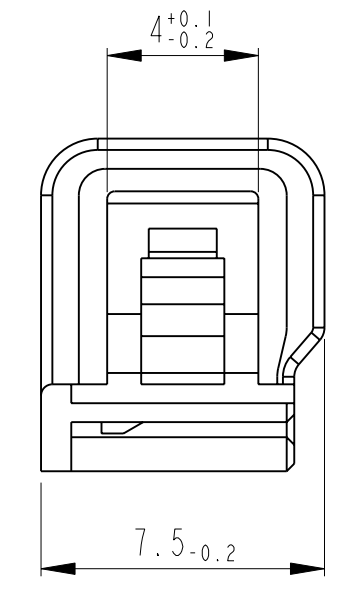

LOC	DIST	REV.	DATE	DWN	APVD
A1	-	A1	09JAN2002	GF	BK
		A2	22JUL2003	PS	PS
		A3	30APR2011	RK	HMR
		B1	30NOV2011	PC	MZ

Bemerkungen

- 1 Verwendet mit Buchsengehäuse 1534113
- 2 Gegenstecker nach Zeichnung 114-18489

NOTES

- 1 USED WITH REC.HSG. 1534113
- 2 MATING PART EXECUTION ACC. TO DRAWING 114-18489

1534112-1	B	1	1	PBT-GF10	BLACK/ schwarz	RETAINER/ Verriegelung
Teil-Nr. PART no.	REV.	STK. QTY.	POS.	MATERIAL	Oberfläche/ Farbe SURFACE/ COLOUR	Benennung DESCRIPTION

THIS DRAWING IS A CONTROLLED DOCUMENT. DIESES ZEICHNUNGSDOKUMENT WIRD DURCH AMP KONTROLLIERT. ANMERKUNG: DIE AMP-TECHNISCHEN DATEN SIND NUR FÜR DEN ZWECK DER VERWENDUNG IN DEN AMP-GERÄTEN GÜLTIG.		DWN S. Fischer 09JAN02	NAME RETAINER, 2 POSN., REC.HSG., MOS Verriegelung, 2 pol., Buchsengeh., MOS
DIMENSIONS MASSEINHEITEN: mm	TOLERANCES, UNLESS OTHERWISE SPECIFIED: ALL DIMENSIONS IN MILLIMETERS	APVD B. Kirsch	PRODUCT SPEC PRODUKTSPEZ. APPLICATION SPEC. VERARBEITUNGSSPEZ.
MATERIAL -	FINISH/OBERFLÄCHE/FARBE -	WEIGHT GEWICHT 0.30 g	SIZE CAGE CODE DRAWING NO. ZEICHNUNGS-NR. A1 00779 C-1534112
CUSTOMER DRAWING / KUNDENZEICHNUNG		SCALE MASSSTAB 5:1	RESTRICTED TO NUR FÜR REV B1