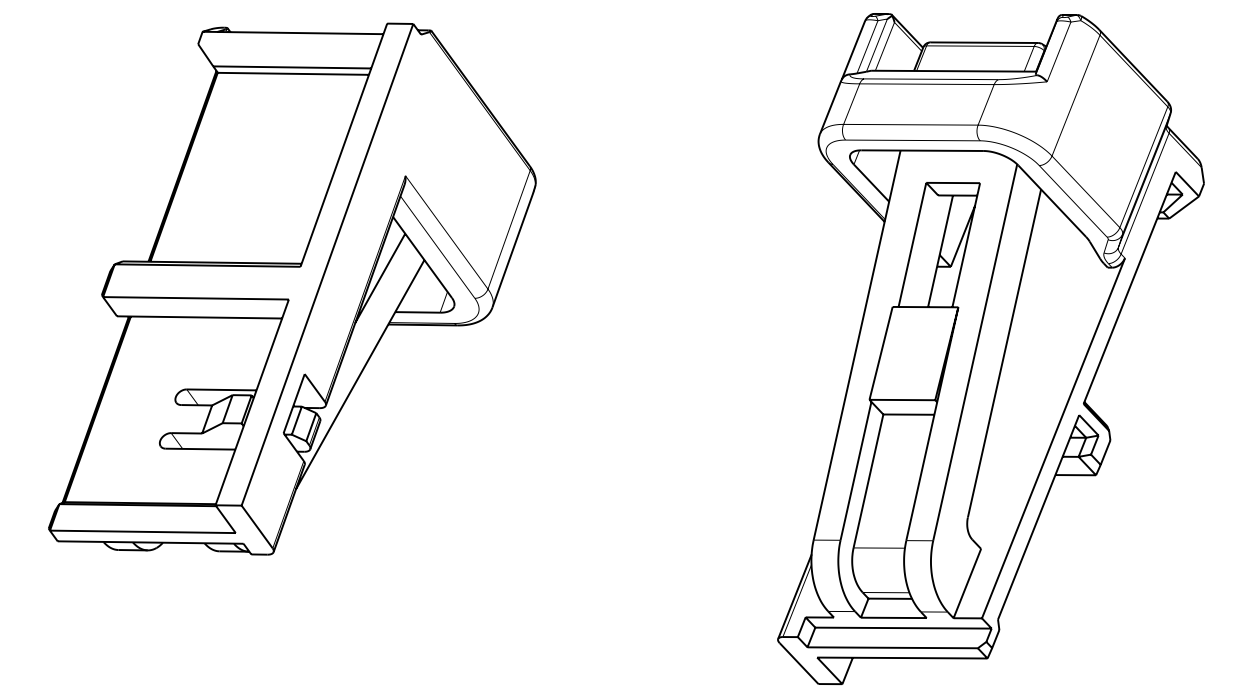

LOC	DIST	REV.	DATE	DWN	APVD
A1	-	A1	09JAN2002	GF	BK
		A2	22JUL2003	PS	PS
		A3	30APR2011	RK	HMR
		B1	30NOV2011	PC	MZ

Bemerkungen

- 1 Verwendet mit Buchsengehäuse 1534113
- 2 Gegenstecker nach Zeichnung 114-18489

NOTES

- 1 USED WITH REC.HSG. 1534113
- 2 MATING PART EXECUTION ACC. TO DRAWING 114-18489

1534112-1	B	1	1	PBT-GF10	BLACK/ schwarz	RETAINER/ Verriegelung
Teil-Nr. PART no.	REV.	STK. QTY.	POS.	MATERIAL	Oberfläche/ Farbe SURFACE/ COLOUR	Benennung DESCRIPTION

THIS DRAWING IS A CONTROLLED DOCUMENT. DIESES ZEICHNUNGSDOKUMENT WIRD DURCH AMP KONTROLLIERT. ANMERKUNG: DIE AMP-TECHNISCHEN DATEN SIND NUR FÜR DEN ZWECK DER VERWENDUNG IN DEN AMP-GERÄTEN GÜLTIG.		DWN S. Fischer 09JAN02	NAME RETAINER, 2 POSN., REC.HSG., MOS Verriegelung, 2 pol., Buchsengeh., MOS
DIMENSIONS MASSEINHEITEN: mm	TOLERANCES, UNLESS OTHERWISE SPECIFIED: ALL DIMENSIONS IN MILLIMETERS	APVD B. Kirsch	PRODUCT SPEC PRODUKTSPEZ. APPLICATION SPEC. VERARBEITUNGSSPEZ.
MATERIAL -	FINISH/OBERFLÄCHE/FARBE -	WEIGHT GEWICHT 0.30 g	SIZE CAGE CODE DRAWING NO. ZEICHNUNGS-NR. A1 00779 C-1534112
CUSTOMER DRAWING / KUNDENZEICHNUNG		SCALE MASSSTAB 5:1	RESTRICTED TO NUR FÜR REV B1