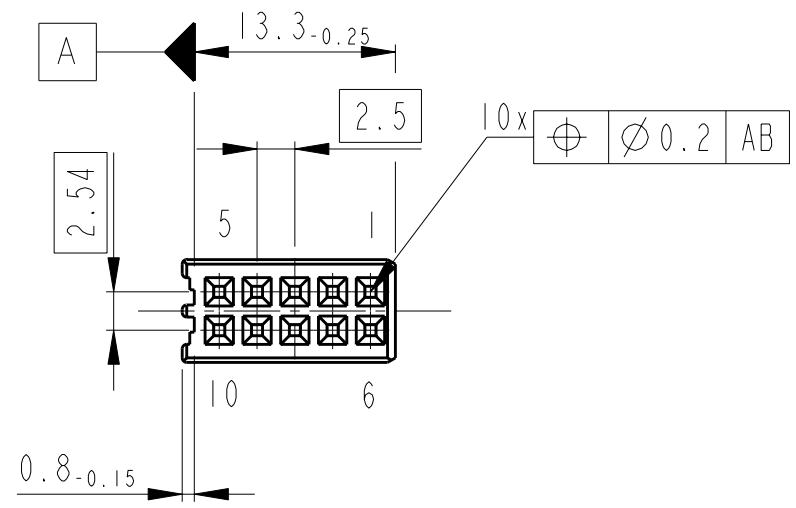

THIS DRAWING IS UNPUBLISHED
VERTRAULICHE UNVERÖFFENTLICHTE ZEICHNUNG
© COPYRIGHT 2001 BY TYCO ELECTRONICS CORPORATION. ALL RIGHTS RESERVED.
FREI FUER VERÖFFENTLICHUNG
2001
ALLE RECHTE VORBEHALTEN

MATED WITH:
PASSEND ZU:

LOC	DIST	REVISIONS ÄNDERUNGEN			
P	LTR	DESCRIPTION BESCHREIBUNG	DATE	DWN	APVD
A1	-				
PROJECT NR.: EGAUTO1118		A1	Zeichnung neu erstellt	04JUL2001	KS BK
		A2	ADDED NOTE	09JUL2003	PS BL
		A3	NOTES UPDATE	30OCT2008	PS MZ

Notes

- 1 SUITABLE COVERS: ONLY FOR AUDI 1534170, 1534171, 1534172
- 2 SUITABLE CONTACTS: 928999, 963715, 1355717

Bemerkungen

- 1 Passende Abdeckkappen: Nur für AUDI 1534170, 1534171, 1534172
- 2 Passende Kontakte: 928999, 963715, 1355717

1534125-1	A	PBT-GF15	schwarz	9011	1
ORDER-NO. Bestell-Nr.	REV.	MATERIAL	COLOUR Farbe	RAL	POS.

THIS DRAWING IS A CONTROLLED DOCUMENT FOR TYCO ELECTRONICS CORPORATION IT IS SUBJECT TO CHANGE AND THE CONTROLLING ENGINEERING ORGANIZATION SHOULD BE CONTACTED FOR THE LATEST REVISION. DIESES ZEICHNUNGSDOKUMENT WIRD DURCH AMP INCORPORATED KONTROLLIERT. ÄNDERUNGEN, DIE DEM TECHNISCHEN FORTSCHRITT DIENEN, SIND VORBEHALTEN. DEN JEWELIS LETZTGUELTIGEN ÄNDERUNGSSTAND ERFAHREN SIE AUF ANFRAGE.		DWN 04JUL2001 K. Sellien CHK 12JUL2001 B. Kirsch APVD -		Tyco Electronics tyco Electronics AMP GmbH D - 64625 Bensheim	
DIMENSIONS: MASSEINHEITEN: mm		TOLERANCES UNLESS OTHERWISE SPECIFIED: ALLGEMEINTOLERANZEN		NAME REC. HSG., 2x5 POSN., MQS Buchsengehäuse, 2x5 pol., MQS	
		0 PLC ± ACC. TO 1 PLC ± DIN 16901-140 2 PLC ± CENTRIC TO 3 PLC ± NOMINAL DIM 4 PLC ± ANGLES/WINKEL ±2°		PRODUCT SPEC PRODUKTSPEZ. 108-18924 APPLICATION SPEC VERARBEITUNGSSPEZ. 114-18630	
MATERIAL SEE TABLE		FINISH/OBERFLÄCHE/FARBE SEE TABLE		WEIGHT GEWICHT 2,14g	
CUSTOMER DRAWING /KUNDENZEICHNUNG			SCALE MASSSTAB 2:1		SHEET BLATT 1 OF VON 1
				DRAWING NO. ZEICHNUNGS-NR. 1534125	
				SIZE A3	
				CAGE CODE 00779	
				RESTRICTED TO NUR FUER -	
				REV A3