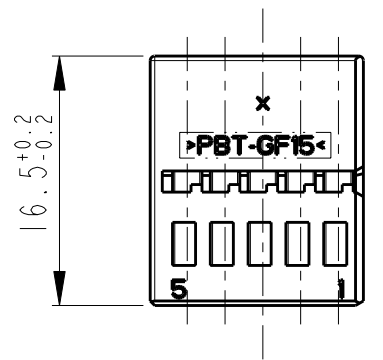

THIS DRAWING IS UNPUBLISHED
VERTRAULICHE UNVERÖFFENTLICHTE ZEICHNUNG
© COPYRIGHT 2001 BY TYCO ELECTRONICS CORPORATION. ALL RIGHTS RESERVED.
FREI FUER VERÖFFENTLICHUNG
2001
ALLE RECHTE VORBEHALTEN

MATED WITH:
PASSEND ZU:

LOC	DIST	REVISIONS ÄNDERUNGEN			
P	LTR	DESCRIPTION BESCHREIBUNG	DATE	DWN	APVD
A1	-				
PROJECT NR.: EGAUTO1118		A1	Zeichnung neu erstellt	04JUL2001	KS BK
		A2	ADDED NOTE	09JUL2003	PS BL
		A3	NOTES UPDATE	30OCT2008	PS MZ

Notes

- 1 SUITABLE COVERS: ONLY FOR AUDI 1534170, 1534171, 1534172
- 2 SUITABLE CONTACTS: 928999, 963715, 1355717

Bemerkungen

- 1 Passende Abdeckkappen: Nur für AUDI 1534170, 1534171, 1534172
- 2 Passende Kontakte: 928999, 963715, 1355717

1534125-1	A	PBT-GF15	schwarz	9011	1
ORDER-NO. Bestell-Nr.	REV.	MATERIAL	COLOUR Farbe	RAL	POS.

THIS DRAWING IS A CONTROLLED DOCUMENT FOR TYCO ELECTRONICS CORPORATION IT IS SUBJECT TO CHANGE AND THE CONTROLLING ENGINEERING ORGANIZATION SHOULD BE CONTACTED FOR THE LATEST REVISION. DIESES ZEICHNUNGSDOKUMENT WIRD DURCH AMP INCORPORATED KONTROLLIERT. ÄNDERUNGEN, DIE DEM TECHNISCHEN FORTSCHRITT DIENEN, SIND VORBEHALTEN. DEN JEWELIS LETZTGUELTIGEN ÄNDERUNGSSTAND ERFAHREN SIE AUF ANFRAGE.		DWN 04JUL2001 K. Sellien CHK 12JUL2001 B. Kirsch APVD -		Tyco Electronics tyco Electronics AMP GmbH D - 64625 Bensheim	
DIMENSIONS: MASSEINHEITEN: mm		TOLERANCES UNLESS OTHERWISE SPECIFIED: ALLGEMEINTOLERANZEN		NAME REC. HSG., 2x5 POSN., MQS Buchsengehäuse, 2x5 pol., MQS	
		0 PLC ± ACC. TO 1 PLC ± DIN 16901-140 2 PLC ± CENTRIC TO 3 PLC ± NOMINAL DIM 4 PLC ± ANGLES/WINKEL ±2°		PRODUCT SPEC PRODUKTSPEZ. 108-18924 APPLICATION SPEC VERARBEITUNGSSPEZ. 114-18630	
MATERIAL SEE TABLE		FINISH/OBERFLÄCHE/FARBE SEE TABLE		WEIGHT GEWICHT 2,14g	
CUSTOMER DRAWING /KUNDENZEICHNUNG			SCALE MASSSTAB 2:1		SHEET BLATT 1 OF VON 1
				DRAWING NO. ZEICHNUNGS-NR. 1534125	
				SIZE A3	
				CAGE CODE 00779	
				RESTRICTED TO NUR FUER -	
				REV A3