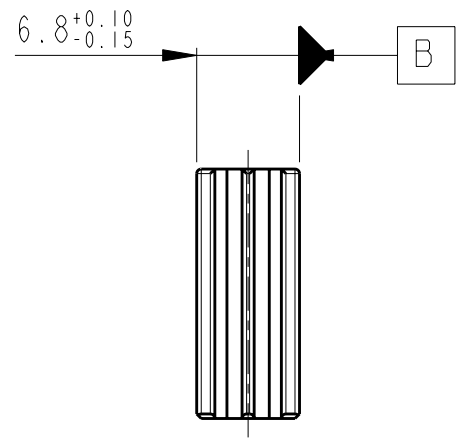

THIS DRAWING IS UNPUBLISHED
VERTRAULICHE UNVERÖFFENTLICHTE ZEICHNUNG
© COPYRIGHT 2001 BY TYCO ELECTRONICS CORPORATION. ALL RIGHTS RESERVED.
FREI FUER VERÖFFENTLICHUNG
2001
ALLE RECHTE VORBEHALTEN

MATED WITH:
PASSEND ZU:

LOC	DIST	REVISIONS ÄNDERUNGEN			
P	LTR	DESCRIPTION BESCHREIBUNG	DATE	DWN	APVD
A1	-				
PROJECT NR.: EGAUTO1118		A1	Zeichnung neu erstellt	04JUL2001	KS BK
		A2	ADDED NOTE	09JUL2003	PS BL
		A3	NOTES UPDATE	30OCT2008	PS MZ

Notes

- 1 SUITABLE COVERS: ONLY FOR AUDI 1534170, 1534171, 1534172
- 2 SUITABLE CONTACTS: 928999, 963715, 1355717

Bemerkungen

- 1 Passende Abdeckkappen: Nur für AUDI 1534170, 1534171, 1534172
- 2 Passende Kontakte: 928999, 963715, 1355717

1534125-1	A	PBT-GF15	schwarz	9011	1
ORDER-NO. Bestell-Nr.	REV.	MATERIAL	COLOUR Farbe	RAL	POS.

THIS DRAWING IS A CONTROLLED DOCUMENT FOR TYCO ELECTRONICS CORPORATION IT IS SUBJECT TO CHANGE AND THE CONTROLLING ENGINEERING ORGANIZATION SHOULD BE CONTACTED FOR THE LATEST REVISION. DIESES ZEICHNUNGSDOKUMENT WIRD DURCH AMP INCORPORATED KONTROLLIERT. ÄNDERUNGEN, DIE DEM TECHNISCHEN FORTSCHRITT DIENEN, SIND VORBEHALTEN. DEN JEWELIS LETZTGUELTIGEN ÄNDERUNGSSTAND ERFAHREN SIE AUF ANFRAGE.		DWN 04JUL2001 K. Sellien CHK 12JUL2001 B. Kirsch APVD -		Tyco Electronics tyco Electronics AMP GmbH D - 64625 Bensheim	
DIMENSIONS: MASSEINHEITEN: mm		TOLERANCES UNLESS OTHERWISE SPECIFIED: ALLGEMEINTOLERANZEN		NAME REC. HSG., 2x5 POSN., MQS Buchsengehäuse, 2x5 pol., MQS	
		0 PLC ± ACC. TO 1 PLC ± DIN 16901-140 2 PLC ± CENTRIC TO 3 PLC ± NOMINAL DIM 4 PLC ± ANGLES/WINKEL ±2°		PRODUCT SPEC PRODUKTSPEZ. 108-18924 APPLICATION SPEC VERARBEITUNGSSPEZ. 114-18630	
MATERIAL SEE TABLE		FINISH/OBERFLÄCHE/FARBE SEE TABLE		WEIGHT GEWICHT 2,14g	
CUSTOMER DRAWING /KUNDENZEICHNUNG			SCALE MASSSTAB 2:1		SHEET BLATT 1 OF VON 1
				DRAWING NO. ZEICHNUNGS-NR. 1534125	
				SIZE A3	
				CAGE CODE 00779	
				RESTRICTED TO NUR FUER -	
				REV A3