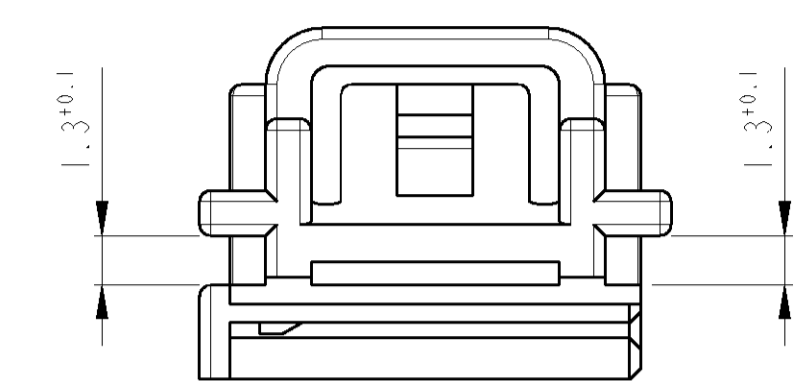

LOC	DIST	REV	DATE	DWN	APVD
A1	-	1	04MAR02	GF	BK
A2	-	2	11JUL2002	GF	BL

COD A

COD B

COD C

Bemerkungen

- 1 Verwendet mit Buchsengehaeuse 1534150
- 2 Gegenstecker nach Zeichnung 114-18491

NOTES

- 1 USED WITH REC.HSG. 1534150
- 2 MATING PART EXECUTION ACC. TO DRAWING 114-18491