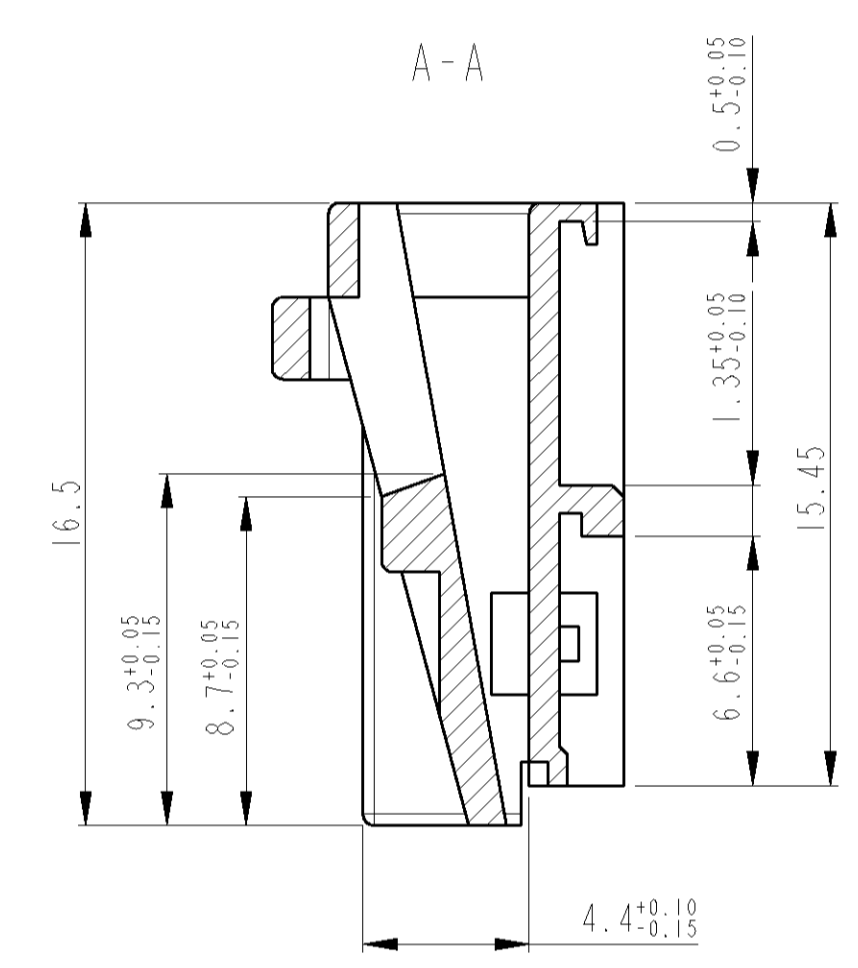

LOC	DIST	REV	DATE	DWN	APVD
A1	-	1	04MAR02	GF	BK
A2	-	2	11JUL2002	GF	BL

COD A

COD B

COD C

Bemerkungen

- 1 Verwendet mit Buchsengehaeuse 1534150
- 2 Gegenstecker nach Zeichnung 114-18491

NOTES

- 1 USED WITH REC.HSG. 1534150
- 2 MATING PART EXECUTION ACC. TO DRAWING 114-18491

ORDER-NO. Bestell-Nr.	REV.	COD.	QTY.	ITEM NO.	MATERIAL	COLOUR FARBE	DESCRIPTION Benennung
0-1534149-3	A	C	1	2	PBT-GF10	RED/rot	RETAINER/ Verriegelung
0-1534149-2	A	B	1	2	PBT-GF10	BROWN/braun	RETAINER/ Verriegelung
0-1534149-1	A	A	1	2	PBT-GF10	BLACK/schwarz	RETAINER/ Verriegelung