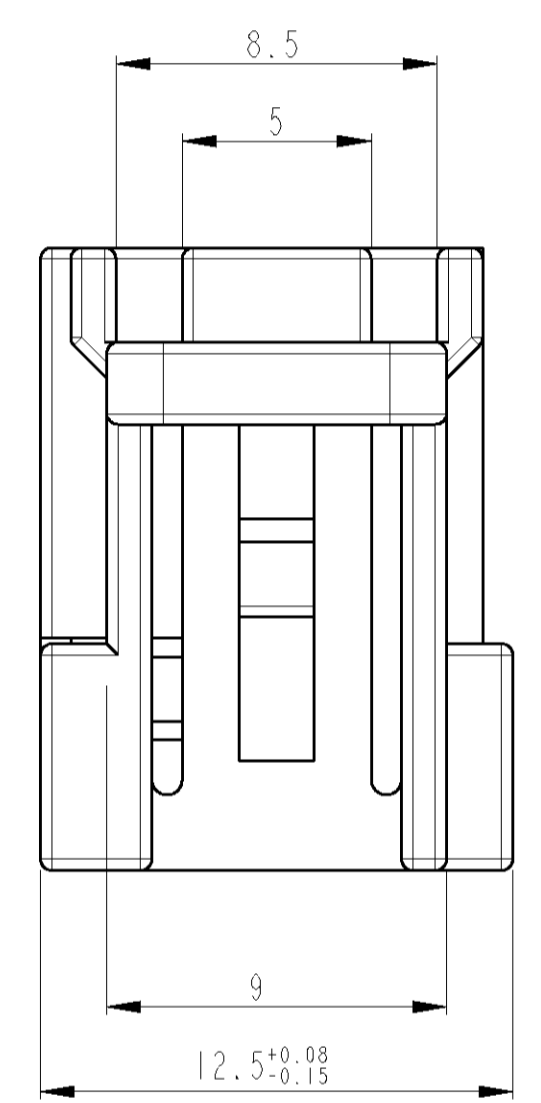

LOC	DIST	REV	DATE	DWN	APVD
A1	-	1	04MAR02	GF	BK
A2	-	2	11JUL2002	GF	BL

COD A

COD B

COD C

Bemerkungen

- 1 Verwendet mit Buchsengehaeuse 1534150
- 2 Gegenstecker nach Zeichnung 114-18491

NOTES

- 1 USED WITH REC.HSG. 1534150
- 2 MATING PART EXECUTION ACC. TO DRAWING 114-18491

ORDER-NO. Bestell-Nr.	REV.	COD.	QTY.	ITEM NO.	MATERIAL	COLOUR FARBE	DESCRIPTION Benennung
0-1534149-3	A	C	1	2	PBT-GF10	RED/rot	RETAINER/ Verriegelung
0-1534149-2	A	B	1	2	PBT-GF10	BROWN/braun	RETAINER/ Verriegelung
0-1534149-1	A	A	1	2	PBT-GF10	BLACK/schwarz	RETAINER/ Verriegelung