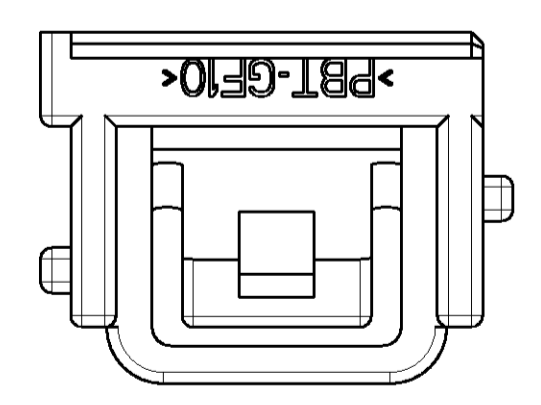

LOC	DIST	REV	DATE	DWN	APVD
A1	-	1	04MAR02	GF	BK
A2	-	2	11JUL2002	GF	BL

COD A

COD B

COD C

Bemerkungen

- 1 Verwendet mit Buchsengehaeuse 1534150
- 2 Gegenstecker nach Zeichnung 114-18491

NOTES

- 1 USED WITH REC.HSG. 1534150
- 2 MATING PART EXECUTION ACC. TO DRAWING 114-18491