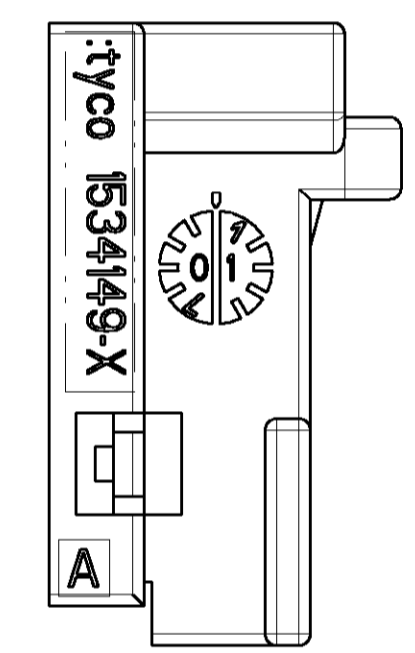

LOC	DIST	REV	DATE	DWN	APVD
A1	-	1	04MAR02	GF	BK
A2	-	2	11JUL2002	GF	BL

COD A

COD B

COD C

Bemerkungen

- 1 Verwendet mit Buchsengehaeuse 1534150
- 2 Gegenstecker nach Zeichnung 114-18491

NOTES

- 1 USED WITH REC.HSG. 1534150
- 2 MATING PART EXECUTION ACC. TO DRAWING 114-18491

ORDER-NO. Bestell-Nr.	REV.	COD.	QTY.	ITEM NO.	MATERIAL	COLOUR FARBE	DESCRIPTION Benennung
0-1534149-3	A	C	1	2	PBT-GF10	RED/rot	RETAINER/ Verriegelung
0-1534149-2	A	B	1	2	PBT-GF10	BROWN/braun	RETAINER/ Verriegelung
0-1534149-1	A	A	1	2	PBT-GF10	BLACK/schwarz	RETAINER/ Verriegelung