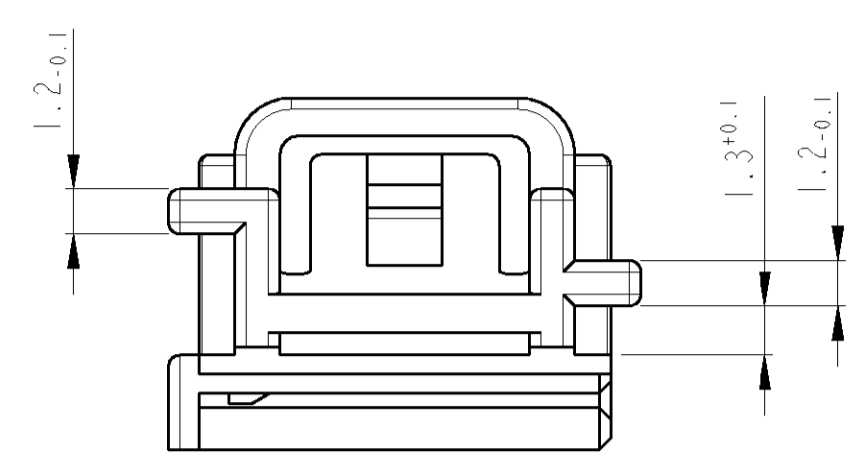

LOC	DIST	REV	DATE	DWN	APVD
A1	-	1	04MAR02	GF	BK
A2	-	2	11JUL2002	GF	BL

COD A

COD B

COD C

Bemerkungen

- 1 Verwendet mit Buchsengehaeuse 1534150
- 2 Gegenstecker nach Zeichnung 114-18491

NOTES

- 1 USED WITH REC.HSG. 1534150
- 2 MATING PART EXECUTION ACC. TO DRAWING 114-18491