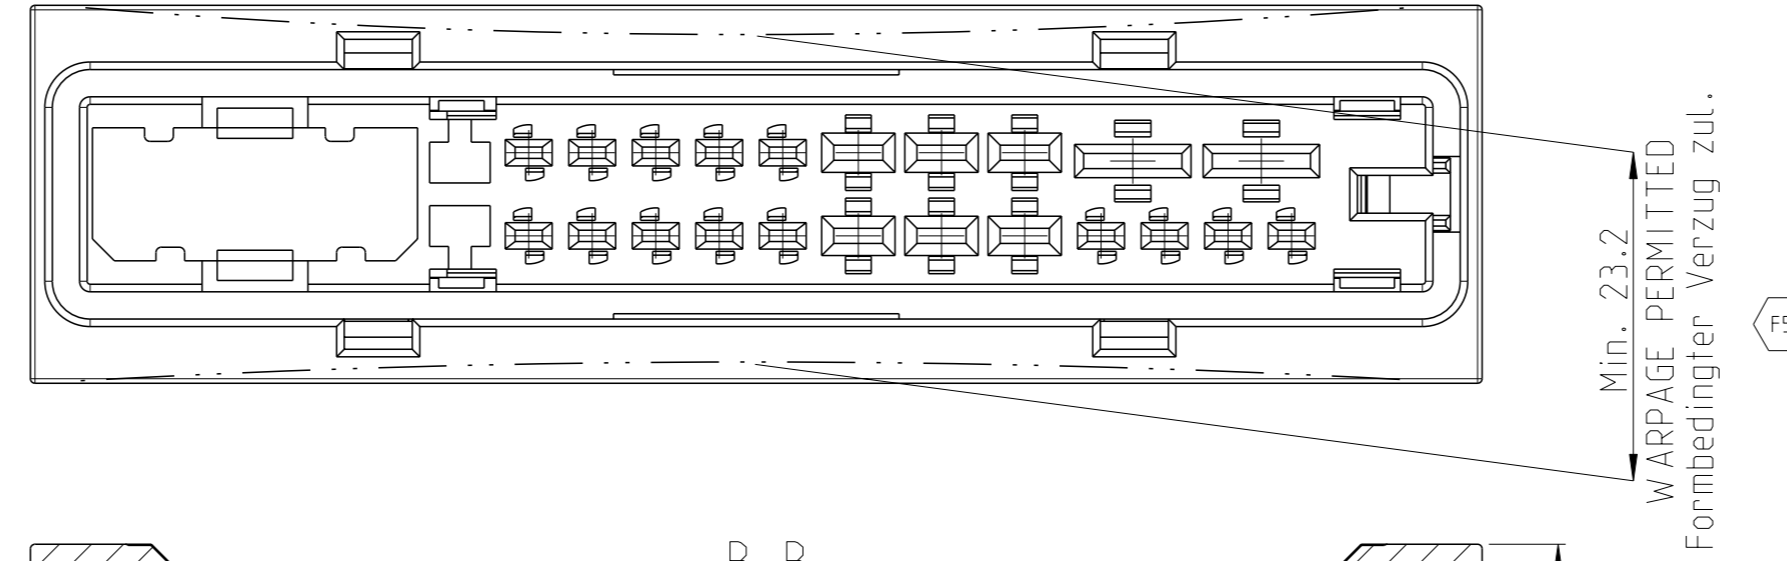

1534180-1, 2-1534180-1

1534180-2, 2-1534180-2

- PACKAGING: INTERLAYER PACKAGING IN CURRUGATED BOX
Verpackung: Lagenweise im Karton
- SUITABLE TAB HEADER 1534531
Passende Stiftsteiste 1534531
- SUITABLE CONTACTS / Passende Kontakte
MCP 1.5: 1241372, 1241374, 1534334
MCP 2.8: 1241386, 1241388, 1241390
MCP 4.8: 1241400, 1241402, 1241404, 1241406
MQS 0.63: 928999, 963715
- FORM CONDITIONED DELAY OF ±0.3 ADMISSABLE
Formbedingter Verzug zul. ±0.3

ITEM	Rev.	Part	Material	Colour	Description	QTY.
Bestell-Nr.	Nr.	Teil-Nr.	Material	Farbe	Benennung	St.
2-1534180-2	5	1534179-1	PBT-GF30	BLACK / schwarz	SLIDE LEFT / Schieber, links	1
	4	1534178-1	PBT-GF30	BLACK / schwarz	SLIDE RIGHT / Schieber, rechts	1
	3	1534052-1	PA6-GF15	BLACK / schwarz	HOLDER-PLATE / Halteplatte	1
	2	1534051-1	PA6-GF30	VIOLET / violett	RETAINER / Halter	1
	1	2-1534050-2	PBT+ASA-GF20	WHITE / weiß	CARRIER HSG. / Traeger haeuse	1
2-1534180-1	5	1534179-1	PBT-GF30	BLACK / schwarz	SLIDE LEFT / Schieber, links	1
	4	1534178-1	PBT-GF30	BLACK / schwarz	SLIDE RIGHT / Schieber, rechts	1
	3	1534052-1	PA6-GF15	BLACK / schwarz	HOLDER-PLATE / Halteplatte	1
	2	1534051-1	PA6-GF30	VIOLET / violett	RETAINER / Halter	1
	1	2-1534050-1	PBT+ASA-GF20	WHITE / weiß	CARRIER HSG. / Traeger haeuse	1
1534180-2	5	1534179-1	PBT-GF30	BLACK / schwarz	SLIDE LEFT / Schieber, links	1
	4	1534178-1	PBT-GF30	BLACK / schwarz	SLIDE RIGHT / Schieber, rechts	1
	3	1534052-1	PA6-GF15	BLACK / schwarz	HOLDER-PLATE / Halteplatte	1
	2	1534051-1	PA6-GF30	VIOLET / violett	RETAINER / Halter	1
	1	1534050-2	PBT+ASA-GF20	BLACK / schwarz	CARRIER HSG. / Traeger haeuse	1
1534180-1	5	1534179-1	PBT-GF30	BLACK / schwarz	SLIDE LEFT / Schieber, links	1
	4	1534178-1	PBT-GF30	BLACK / schwarz	SLIDE RIGHT / Schieber, rechts	1
	3	1534052-1	PA6-GF15	BLACK / schwarz	HOLDER-PLATE / Halteplatte	1
	2	1534051-1	PA6-GF30	VIOLET / violett	RETAINER / Halter	1
	1	1534050-1	PBT+ASA-GF20	BLACK / schwarz	CARRIER HSG. / Traeger haeuse	1