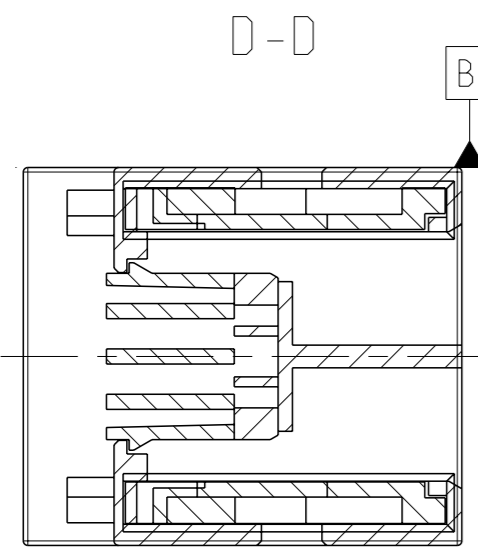

1534180-1, 2-1534180-1

1534180-2, 2-1534180-2

- PACKAGING: INTERLAYER PACKAGING IN CURRUGATED BOX
Verpackung: Lagenweise im Karton
- SUITABLE TAB HEADER 1534531
Passende Stiftsteiste 1534531
- SUITABLE CONTACTS / Passende Kontakte
MCP 1.5: 1241372, 1241374, 1534334
MCP 2.8: 1241386, 1241388, 1241390
MCP 4.8: 1241400, 1241402, 1241404, 1241406
MQS 0.63: 928999, 963715
- FORM CONDITIONED DELAY OF ±0.3 ADMISSABLE
Formbedingter Verzug zul. ±0.3

ITEM	Rev.	Part	Material	Colour	Description	QTY.
Bestell-Nr.	Nr.	Teil-Nr.	Material	Farbe	Benennung	St.
2-1534180-2	5	1534179-1	PBT-GF30	BLACK / schwarz	SLIDE LEFT / Schieber, links	1
	4	1534178-1	PBT-GF30	BLACK / schwarz	SLIDE RIGHT / Schieber, rechts	1
	3	1534052-1	PA6-GF15	BLACK / schwarz	HOLDER-PLATE / Halteplatte	1
	2	1534051-1	PA6-GF30	VIOLET / violett	RETAINER / Halter	1
	1	2-1534050-2	PBT+ASA-GF20	WHITE / weiß	CARRIER HSG. / Traeger haeuse	1
2-1534180-1	5	1534179-1	PBT-GF30	BLACK / schwarz	SLIDE LEFT / Schieber, links	1
	4	1534178-1	PBT-GF30	BLACK / schwarz	SLIDE RIGHT / Schieber, rechts	1
	3	1534052-1	PA6-GF15	BLACK / schwarz	HOLDER-PLATE / Halteplatte	1
	2	1534051-1	PA6-GF30	VIOLET / violett	RETAINER / Halter	1
	1	2-1534050-1	PBT+ASA-GF20	WHITE / weiß	CARRIER HSG. / Traeger haeuse	1
1534180-2	5	1534179-1	PBT-GF30	BLACK / schwarz	SLIDE LEFT / Schieber, links	1
	4	1534178-1	PBT-GF30	BLACK / schwarz	SLIDE RIGHT / Schieber, rechts	1
	3	1534052-1	PA6-GF15	BLACK / schwarz	HOLDER-PLATE / Halteplatte	1
	2	1534051-1	PA6-GF30	VIOLET / violett	RETAINER / Halter	1
	1	1534050-2	PBT+ASA-GF20	BLACK / schwarz	CARRIER HSG. / Traeger haeuse	1
1534180-1	5	1534179-1	PBT-GF30	BLACK / schwarz	SLIDE LEFT / Schieber, links	1
	4	1534178-1	PBT-GF30	BLACK / schwarz	SLIDE RIGHT / Schieber, rechts	1
	3	1534052-1	PA6-GF15	BLACK / schwarz	HOLDER-PLATE / Halteplatte	1
	2	1534051-1	PA6-GF30	VIOLET / violett	RETAINER / Halter	1
	1	1534050-1	PBT+ASA-GF20	BLACK / schwarz	CARRIER HSG. / Traeger haeuse	1