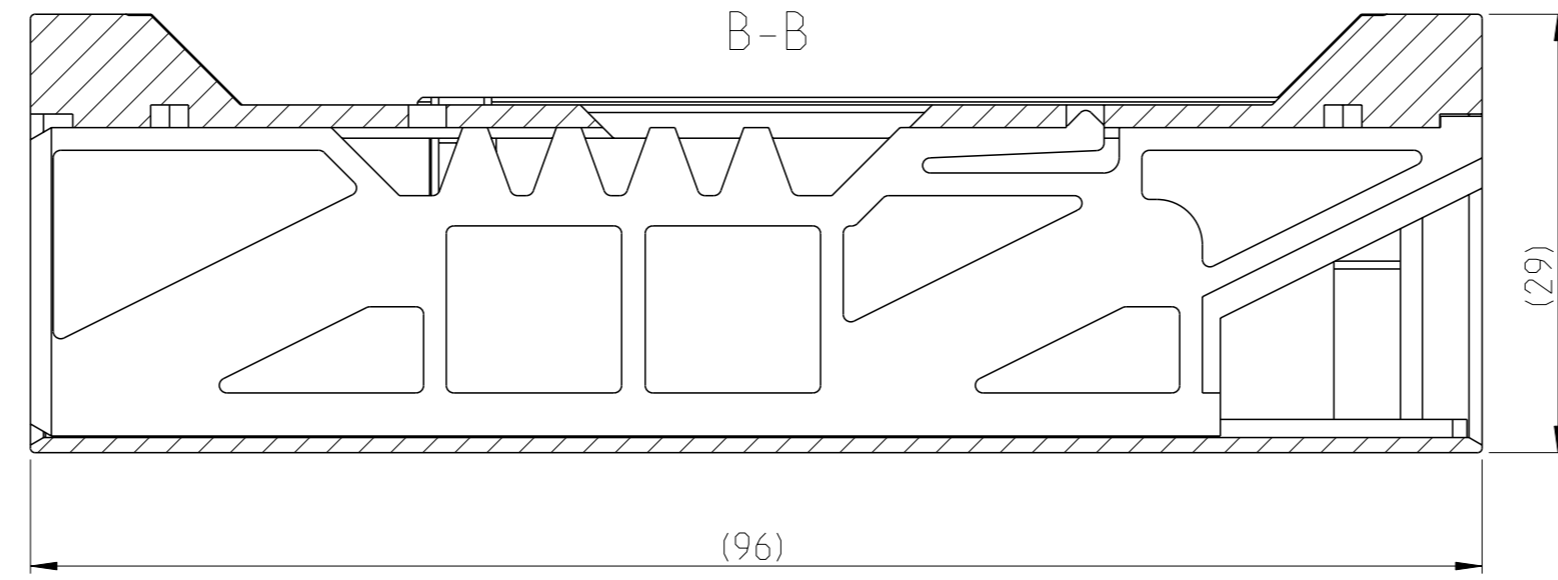

1534180-1, 2-1534180-1

1534180-2, 2-1534180-2

- PACKAGING: INTERLAYER PACKAGING IN CURRUGATED BOX
Verpackung: Lagenweise im Karton
- SUITABLE TAB HEADER 1534531
Passende Stiftsteiste 1534531
- SUITABLE CONTACTS / Passende Kontakte
MCP 1.5: 1241372, 1241374, 1534334
MCP 2.8: 1241386, 1241388, 1241390
MCP 4.8: 1241400, 1241402, 1241404, 1241406
MQS 0.63: 928999, 963715
- FORM CONDITIONED DELAY OF ±0.3 ADMISSABLE
Formbedingter Verzug zul. ±0.3

ITEM	Rev.	Part	Material	Colour	Description	QTY.
Bestell-Nr.	Nr.	Teil-Nr.	Material	Farbe	Benennung	St.
2-1534180-2	5	1534179-1	PBT-GF30	BLACK / schwarz	SLIDE LEFT / Schieber, links	1
	4	1534178-1	PBT-GF30	BLACK / schwarz	SLIDE RIGHT / Schieber, rechts	1
	3	1534052-1	PA6-GF15	BLACK / schwarz	HOLDER-PLATE / Halteplatte	1
	2	1534051-1	PA6-GF30	VIOLET / violett	RETAINER / Halter	1
	1	2-1534050-2	PBT+ASA-GF20	WHITE / weiß	CARRIER HSG. / Traeger haeuse	1
2-1534180-1	5	1534179-1	PBT-GF30	BLACK / schwarz	SLIDE LEFT / Schieber, links	1
	4	1534178-1	PBT-GF30	BLACK / schwarz	SLIDE RIGHT / Schieber, rechts	1
	3	1534052-1	PA6-GF15	BLACK / schwarz	HOLDER-PLATE / Halteplatte	1
	2	1534051-1	PA6-GF30	VIOLET / violett	RETAINER / Halter	1
	1	2-1534050-1	PBT+ASA-GF20	WHITE / weiß	CARRIER HSG. / Traeger haeuse	1
1534180-2	5	1534179-1	PBT-GF30	BLACK / schwarz	SLIDE LEFT / Schieber, links	1
	4	1534178-1	PBT-GF30	BLACK / schwarz	SLIDE RIGHT / Schieber, rechts	1
	3	1534052-1	PA6-GF15	BLACK / schwarz	HOLDER-PLATE / Halteplatte	1
	2	1534051-1	PA6-GF30	VIOLET / violett	RETAINER / Halter	1
	1	1534050-2	PBT+ASA-GF20	BLACK / schwarz	CARRIER HSG. / Traeger haeuse	1
1534180-1	5	1534179-1	PBT-GF30	BLACK / schwarz	SLIDE LEFT / Schieber, links	1
	4	1534178-1	PBT-GF30	BLACK / schwarz	SLIDE RIGHT / Schieber, rechts	1
	3	1534052-1	PA6-GF15	BLACK / schwarz	HOLDER-PLATE / Halteplatte	1
	2	1534051-1	PA6-GF30	VIOLET / violett	RETAINER / Halter	1
	1	1534050-1	PBT+ASA-GF20	BLACK / schwarz	CARRIER HSG. / Traeger haeuse	1