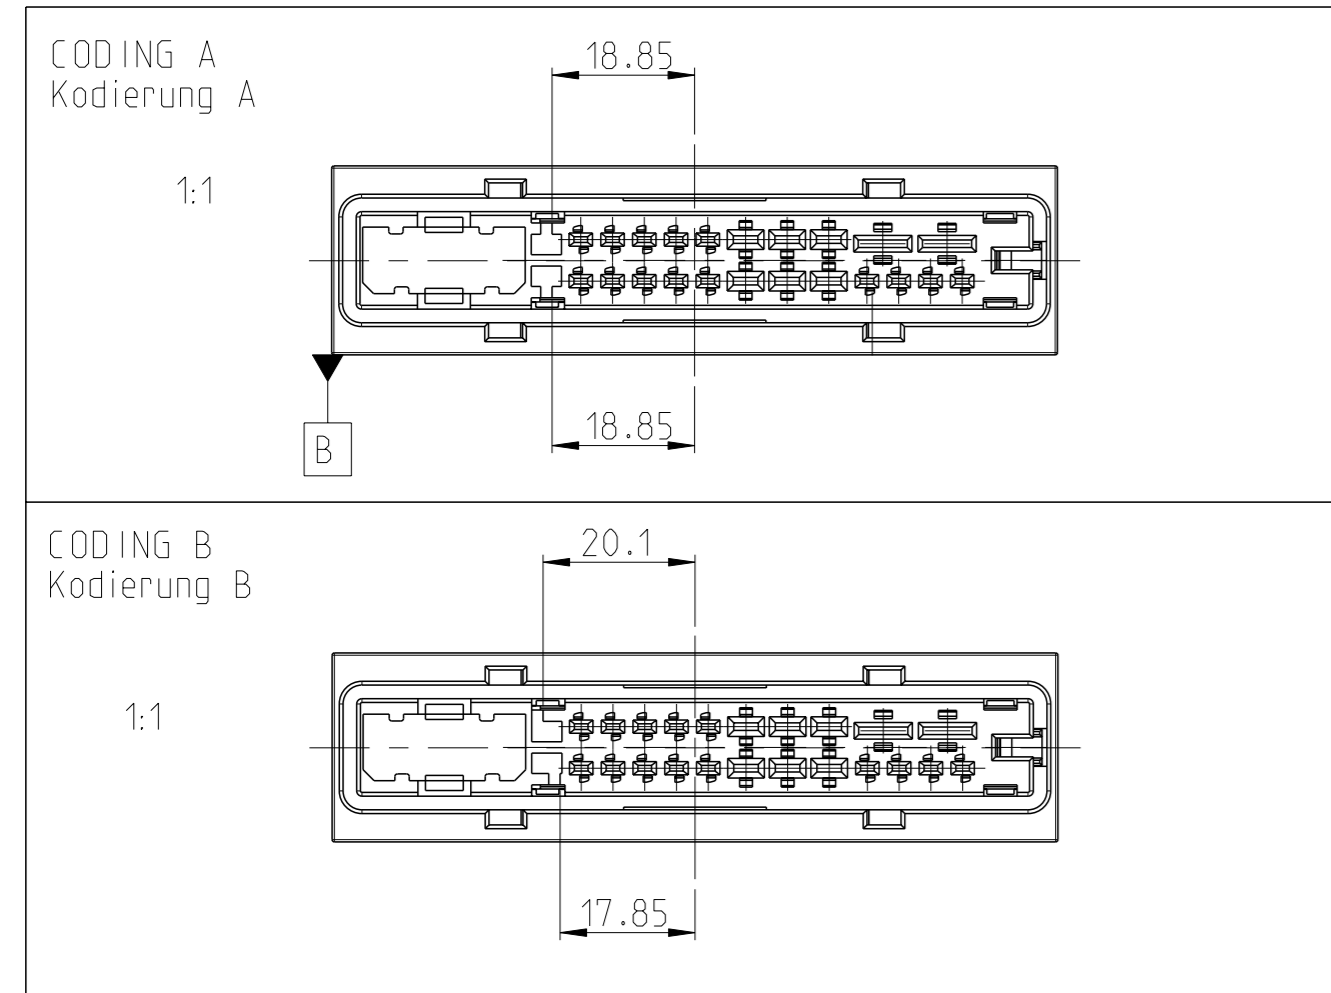

1534180-1, 2-1534180-1

1534180-2, 2-1534180-2

- PACKAGING: INTERLAYER PACKAGING IN CURRUGATED BOX
Verpackung: Lagenweise im Karton
- SUITABLE TAB HEADER 1534531
Passende Stiftsteiste 1534531
- SUITABLE CONTACTS / Passende Kontakte
MCP 1.5: 1241372, 1241374, 1534334
MCP 2.8: 1241386, 1241388, 1241390
MCP 4.8: 1241400, 1241402, 1241404, 1241406
MQS 0.63: 928999, 963715
- FORM CONDITIONED DELAY OF ±0.3 ADMISSABLE
Formbedingter Verzug zul. ±0.3

ITEM	Rev.	Part	Material	Colour	Description	QTY.
Bestell-Nr.	Nr.	Teil-Nr.	Material	Farbe	Benennung	St.
2-1534180-2	5	1534179-1	PBT-GF30	BLACK / schwarz	SLIDE LEFT / Schieber, links	1
	4	1534178-1	PBT-GF30	BLACK / schwarz	SLIDE RIGHT / Schieber, rechts	1
	3	1534052-1	PA6-GF15	BLACK / schwarz	HOLDER-PLATE / Halteplatte	1
	2	1534051-1	PA6-GF30	VIOLET / violett	RETAINER / Halter	1
	1	2-1534050-2	PBT+ASA-GF20	WHITE / weiß	CARRIER HSG. / Traeger haeuse	1
2-1534180-1	5	1534179-1	PBT-GF30	BLACK / schwarz	SLIDE LEFT / Schieber, links	1
	4	1534178-1	PBT-GF30	BLACK / schwarz	SLIDE RIGHT / Schieber, rechts	1
	3	1534052-1	PA6-GF15	BLACK / schwarz	HOLDER-PLATE / Halteplatte	1
	2	1534051-1	PA6-GF30	VIOLET / violett	RETAINER / Halter	1
	1	2-1534050-1	PBT+ASA-GF20	WHITE / weiß	CARRIER HSG. / Traeger haeuse	1
1534180-2	5	1534179-1	PBT-GF30	BLACK / schwarz	SLIDE LEFT / Schieber, links	1
	4	1534178-1	PBT-GF30	BLACK / schwarz	SLIDE RIGHT / Schieber, rechts	1
	3	1534052-1	PA6-GF15	BLACK / schwarz	HOLDER-PLATE / Halteplatte	1
	2	1534051-1	PA6-GF30	VIOLET / violett	RETAINER / Halter	1
	1	1534050-2	PBT+ASA-GF20	BLACK / schwarz	CARRIER HSG. / Traeger haeuse	1
1534180-1	5	1534179-1	PBT-GF30	BLACK / schwarz	SLIDE LEFT / Schieber, links	1
	4	1534178-1	PBT-GF30	BLACK / schwarz	SLIDE RIGHT / Schieber, rechts	1
	3	1534052-1	PA6-GF15	BLACK / schwarz	HOLDER-PLATE / Halteplatte	1
	2	1534051-1	PA6-GF30	VIOLET / violett	RETAINER / Halter	1
	1	1534050-1	PBT+ASA-GF20	BLACK / schwarz	CARRIER HSG. / Traeger haeuse	1