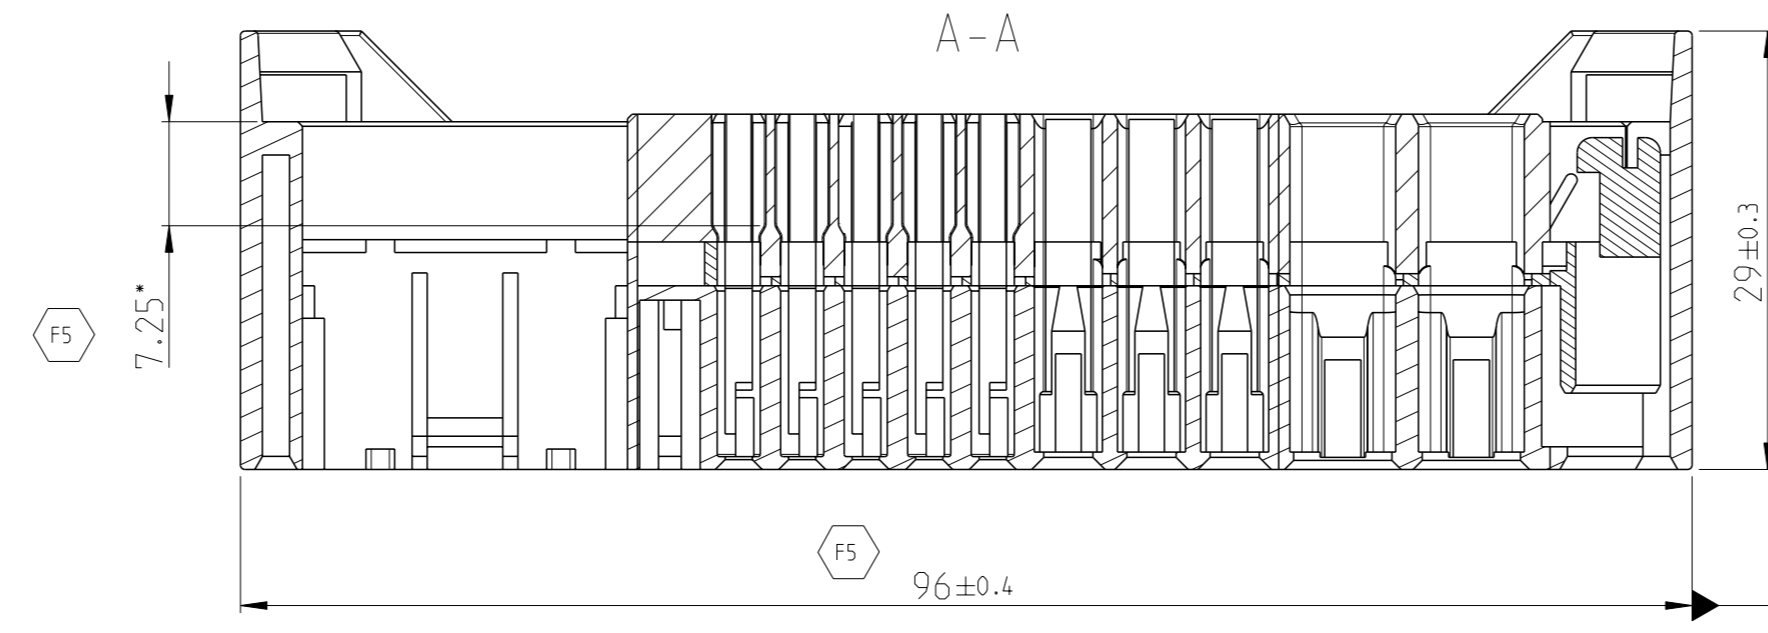

1534180-1, 2-1534180-1

1534180-2, 2-1534180-2

- PACKAGING: INTERLAYER PACKAGING IN CURRUGATED BOX
Verpackung: Lagenweise im Karton
- SUITABLE TAB HEADER 1534531
Passende Stiftsteiste 1534531
- SUITABLE CONTACTS / Passende Kontakte
MCP 1.5: 1241372, 1241374, 1534334
MCP 2.8: 1241386, 1241388, 1241390
MCP 4.8: 1241400, 1241402, 1241404, 1241406
MQS 0.63: 928999, 963715
- FORM CONDITIONED DELAY OF ±0.3 ADMISSABLE
Formbedingter Verzug zul. ±0.3

ITEM	Rev.	Part	Material	Colour	Description	QTY.
Bestell-Nr.	Nr.	Teil-Nr.	Material	Farbe	Benennung	St.
2-1534180-2	5	1534179-1	PBT-GF30	BLACK / schwarz	SLIDE LEFT / Schieber, links	1
	4	1534178-1	PBT-GF30	BLACK / schwarz	SLIDE RIGHT / Schieber, rechts	1
	3	1534052-1	PA6-GF15	BLACK / schwarz	HOLDER-PLATE / Halteplatte	1
	2	1534051-1	PA6-GF30	VIOLET / violett	RETAINER / Halter	1
	1	2-1534050-2	PBT+ASA-GF20	WHITE / weiß	CARRIER HSG. / Traeger haeuse	1
2-1534180-1	5	1534179-1	PBT-GF30	BLACK / schwarz	SLIDE LEFT / Schieber, links	1
	4	1534178-1	PBT-GF30	BLACK / schwarz	SLIDE RIGHT / Schieber, rechts	1
	3	1534052-1	PA6-GF15	BLACK / schwarz	HOLDER-PLATE / Halteplatte	1
	2	1534051-1	PA6-GF30	VIOLET / violett	RETAINER / Halter	1
	1	2-1534050-1	PBT+ASA-GF20	WHITE / weiß	CARRIER HSG. / Traeger haeuse	1
1534180-2	5	1534179-1	PBT-GF30	BLACK / schwarz	SLIDE LEFT / Schieber, links	1
	4	1534178-1	PBT-GF30	BLACK / schwarz	SLIDE RIGHT / Schieber, rechts	1
	3	1534052-1	PA6-GF15	BLACK / schwarz	HOLDER-PLATE / Halteplatte	1
	2	1534051-1	PA6-GF30	VIOLET / violett	RETAINER / Halter	1
	1	1534050-2	PBT+ASA-GF20	BLACK / schwarz	CARRIER HSG. / Traeger haeuse	1
1534180-1	5	1534179-1	PBT-GF30	BLACK / schwarz	SLIDE LEFT / Schieber, links	1
	4	1534178-1	PBT-GF30	BLACK / schwarz	SLIDE RIGHT / Schieber, rechts	1
	3	1534052-1	PA6-GF15	BLACK / schwarz	HOLDER-PLATE / Halteplatte	1
	2	1534051-1	PA6-GF30	VIOLET / violett	RETAINER / Halter	1
	1	1534050-1	PBT+ASA-GF20	BLACK / schwarz	CARRIER HSG. / Traeger haeuse	1