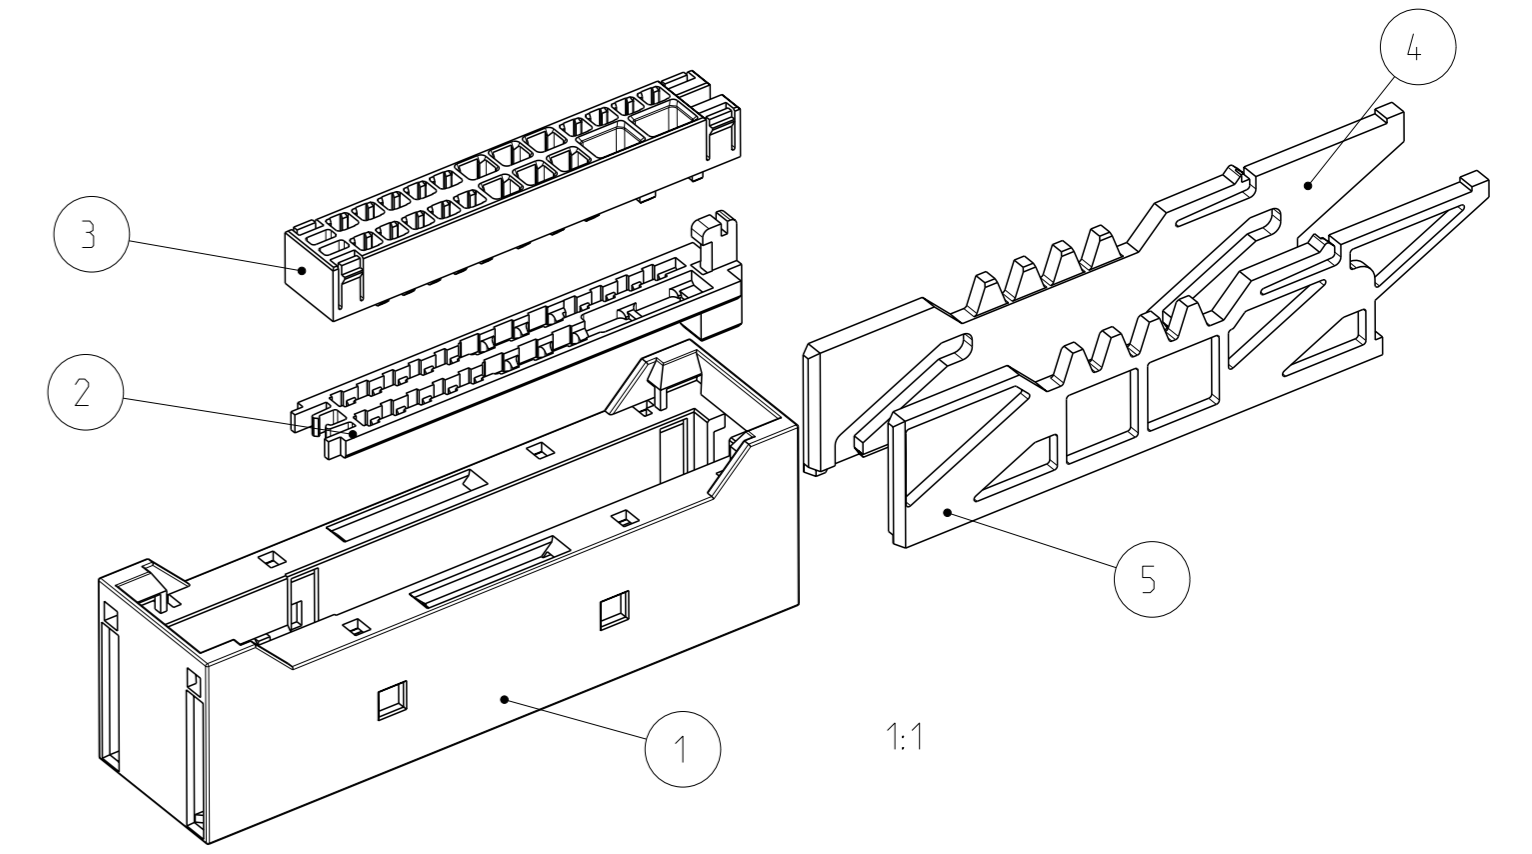

1534180-1, 2-1534180-1

1534180-2, 2-1534180-2

- PACKAGING: INTERLAYER PACKAGING IN CURRUGATED BOX
Verpackung: Lagenweise im Karton
- SUITABLE TAB HEADER 1534531
Passende Stiftsteiste 1534531
- SUITABLE CONTACTS / Passende Kontakte
MCP 1.5: 1241372, 1241374, 1534334
MCP 2.8: 1241386, 1241388, 1241390
MCP 4.8: 1241400, 1241402, 1241404, 1241406
MQS 0.63: 928999, 963715
- FORM CONDITIONED DELAY OF ±0.3 ADMISSABLE
Formbedingter Verzug zul. ±0.3

ITEM	Rev.	Part	Material	Colour	Description	QTY.
Bestell-Nr.	Nr.	Teil-Nr.	Material	Farbe	Benennung	St.
2-1534180-2	5	1534179-1	PBT-GF30	BLACK / schwarz	SLIDE LEFT / Schieber, links	1
	4	1534178-1	PBT-GF30	BLACK / schwarz	SLIDE RIGHT / Schieber, rechts	1
	3	1534052-1	PA6-GF15	BLACK / schwarz	HOLDER-PLATE / Halteplatte	1
	2	1534051-1	PA6-GF30	VIOLET / violett	RETAINER / Halter	1
	1	2-1534050-2	PBT+ASA-GF20	WHITE / weiß	CARRIER HSG. / Traeger haeuse	1
2-1534180-1	5	1534179-1	PBT-GF30	BLACK / schwarz	SLIDE LEFT / Schieber, links	1
	4	1534178-1	PBT-GF30	BLACK / schwarz	SLIDE RIGHT / Schieber, rechts	1
	3	1534052-1	PA6-GF15	BLACK / schwarz	HOLDER-PLATE / Halteplatte	1
	2	1534051-1	PA6-GF30	VIOLET / violett	RETAINER / Halter	1
	1	2-1534050-1	PBT+ASA-GF20	WHITE / weiß	CARRIER HSG. / Traeger haeuse	1
1534180-2	5	1534179-1	PBT-GF30	BLACK / schwarz	SLIDE LEFT / Schieber, links	1
	4	1534178-1	PBT-GF30	BLACK / schwarz	SLIDE RIGHT / Schieber, rechts	1
	3	1534052-1	PA6-GF15	BLACK / schwarz	HOLDER-PLATE / Halteplatte	1
	2	1534051-1	PA6-GF30	VIOLET / violett	RETAINER / Halter	1
	1	1534050-2	PBT+ASA-GF20	BLACK / schwarz	CARRIER HSG. / Traeger haeuse	1
1534180-1	5	1534179-1	PBT-GF30	BLACK / schwarz	SLIDE LEFT / Schieber, links	1
	4	1534178-1	PBT-GF30	BLACK / schwarz	SLIDE RIGHT / Schieber, rechts	1
	3	1534052-1	PA6-GF15	BLACK / schwarz	HOLDER-PLATE / Halteplatte	1
	2	1534051-1	PA6-GF30	VIOLET / violett	RETAINER / Halter	1
	1	1534050-1	PBT+ASA-GF20	BLACK / schwarz	CARRIER HSG. / Traeger haeuse	1