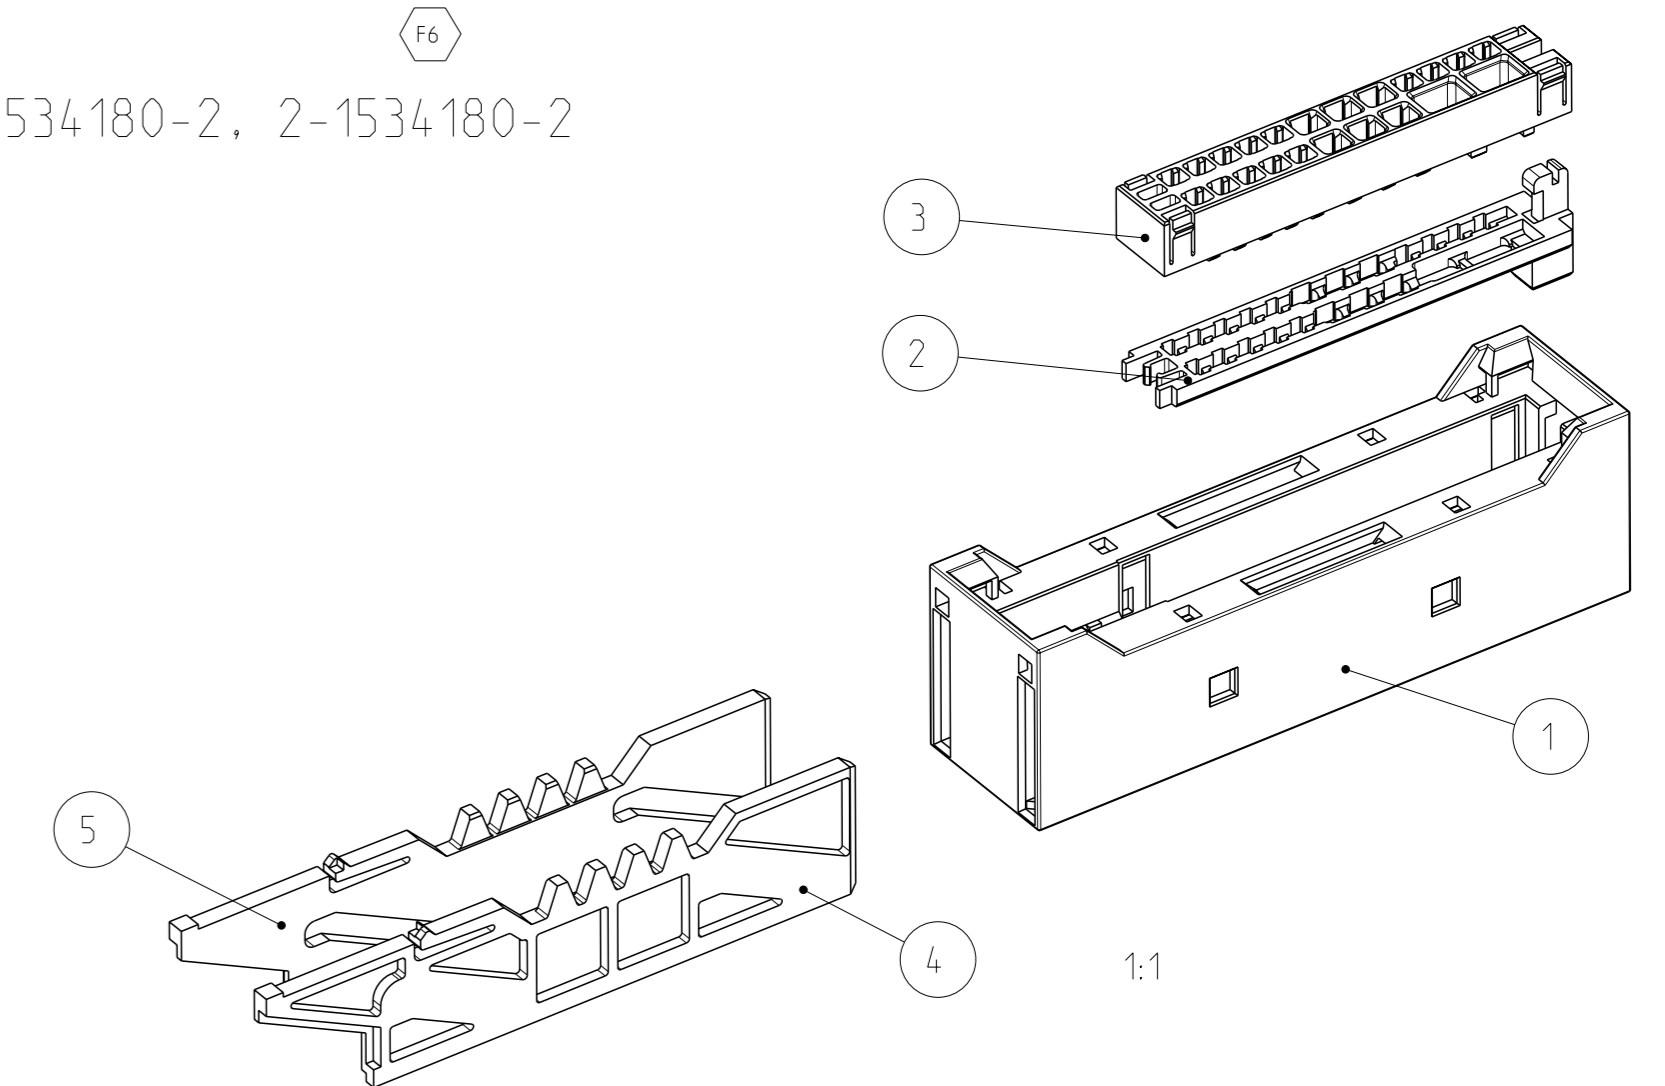

1534180-1, 2-1534180-1

1534180-2, 2-1534180-2

- PACKAGING: INTERLAYER PACKAGING IN CURRUGATED BOX
Verpackung: Lagenweise im Karton
- SUITABLE TAB HEADER 1534531
Passende Stiftsteiste 1534531
- SUITABLE CONTACTS / Passende Kontakte
MCP 1.5: 1241372, 1241374, 1534334
MCP 2.8: 1241386, 1241388, 1241390
MCP 4.8: 1241400, 1241402, 1241404, 1241406
MQS 0.63: 928999, 963715
- FORM CONDITIONED DELAY OF ±0.3 ADMISSABLE
Formbedingter Verzug zul. ±0.3

ITEM	Rev.	Part	Material	Colour	Description	QTY.
Bestell-Nr.	Nr.	Teil-Nr.	Material	Farbe	Benennung	St.
2-1534180-2	5	1534179-1	PBT-GF30	BLACK / schwarz	SLIDE LEFT / Schieber, links	1
	4	1534178-1	PBT-GF30	BLACK / schwarz	SLIDE RIGHT / Schieber, rechts	1
	3	1534052-1	PA6-GF15	BLACK / schwarz	HOLDER-PLATE / Halteplatte	1
	2	1534051-1	PA6-GF30	VIOLET / violett	RETAINER / Halter	1
	1	2-1534050-2	PBT+ASA-GF20	WHITE / weiß	CARRIER HSG. / Traeger haeuse	1
2-1534180-1	5	1534179-1	PBT-GF30	BLACK / schwarz	SLIDE LEFT / Schieber, links	1
	4	1534178-1	PBT-GF30	BLACK / schwarz	SLIDE RIGHT / Schieber, rechts	1
	3	1534052-1	PA6-GF15	BLACK / schwarz	HOLDER-PLATE / Halteplatte	1
	2	1534051-1	PA6-GF30	VIOLET / violett	RETAINER / Halter	1
	1	2-1534050-1	PBT+ASA-GF20	WHITE / weiß	CARRIER HSG. / Traeger haeuse	1
1534180-2	5	1534179-1	PBT-GF30	BLACK / schwarz	SLIDE LEFT / Schieber, links	1
	4	1534178-1	PBT-GF30	BLACK / schwarz	SLIDE RIGHT / Schieber, rechts	1
	3	1534052-1	PA6-GF15	BLACK / schwarz	HOLDER-PLATE / Halteplatte	1
	2	1534051-1	PA6-GF30	VIOLET / violett	RETAINER / Halter	1
	1	1534050-2	PBT+ASA-GF20	BLACK / schwarz	CARRIER HSG. / Traeger haeuse	1
1534180-1	5	1534179-1	PBT-GF30	BLACK / schwarz	SLIDE LEFT / Schieber, links	1
	4	1534178-1	PBT-GF30	BLACK / schwarz	SLIDE RIGHT / Schieber, rechts	1
	3	1534052-1	PA6-GF15	BLACK / schwarz	HOLDER-PLATE / Halteplatte	1
	2	1534051-1	PA6-GF30	VIOLET / violett	RETAINER / Halter	1
	1	1534050-1	PBT+ASA-GF20	BLACK / schwarz	CARRIER HSG. / Traeger haeuse	1