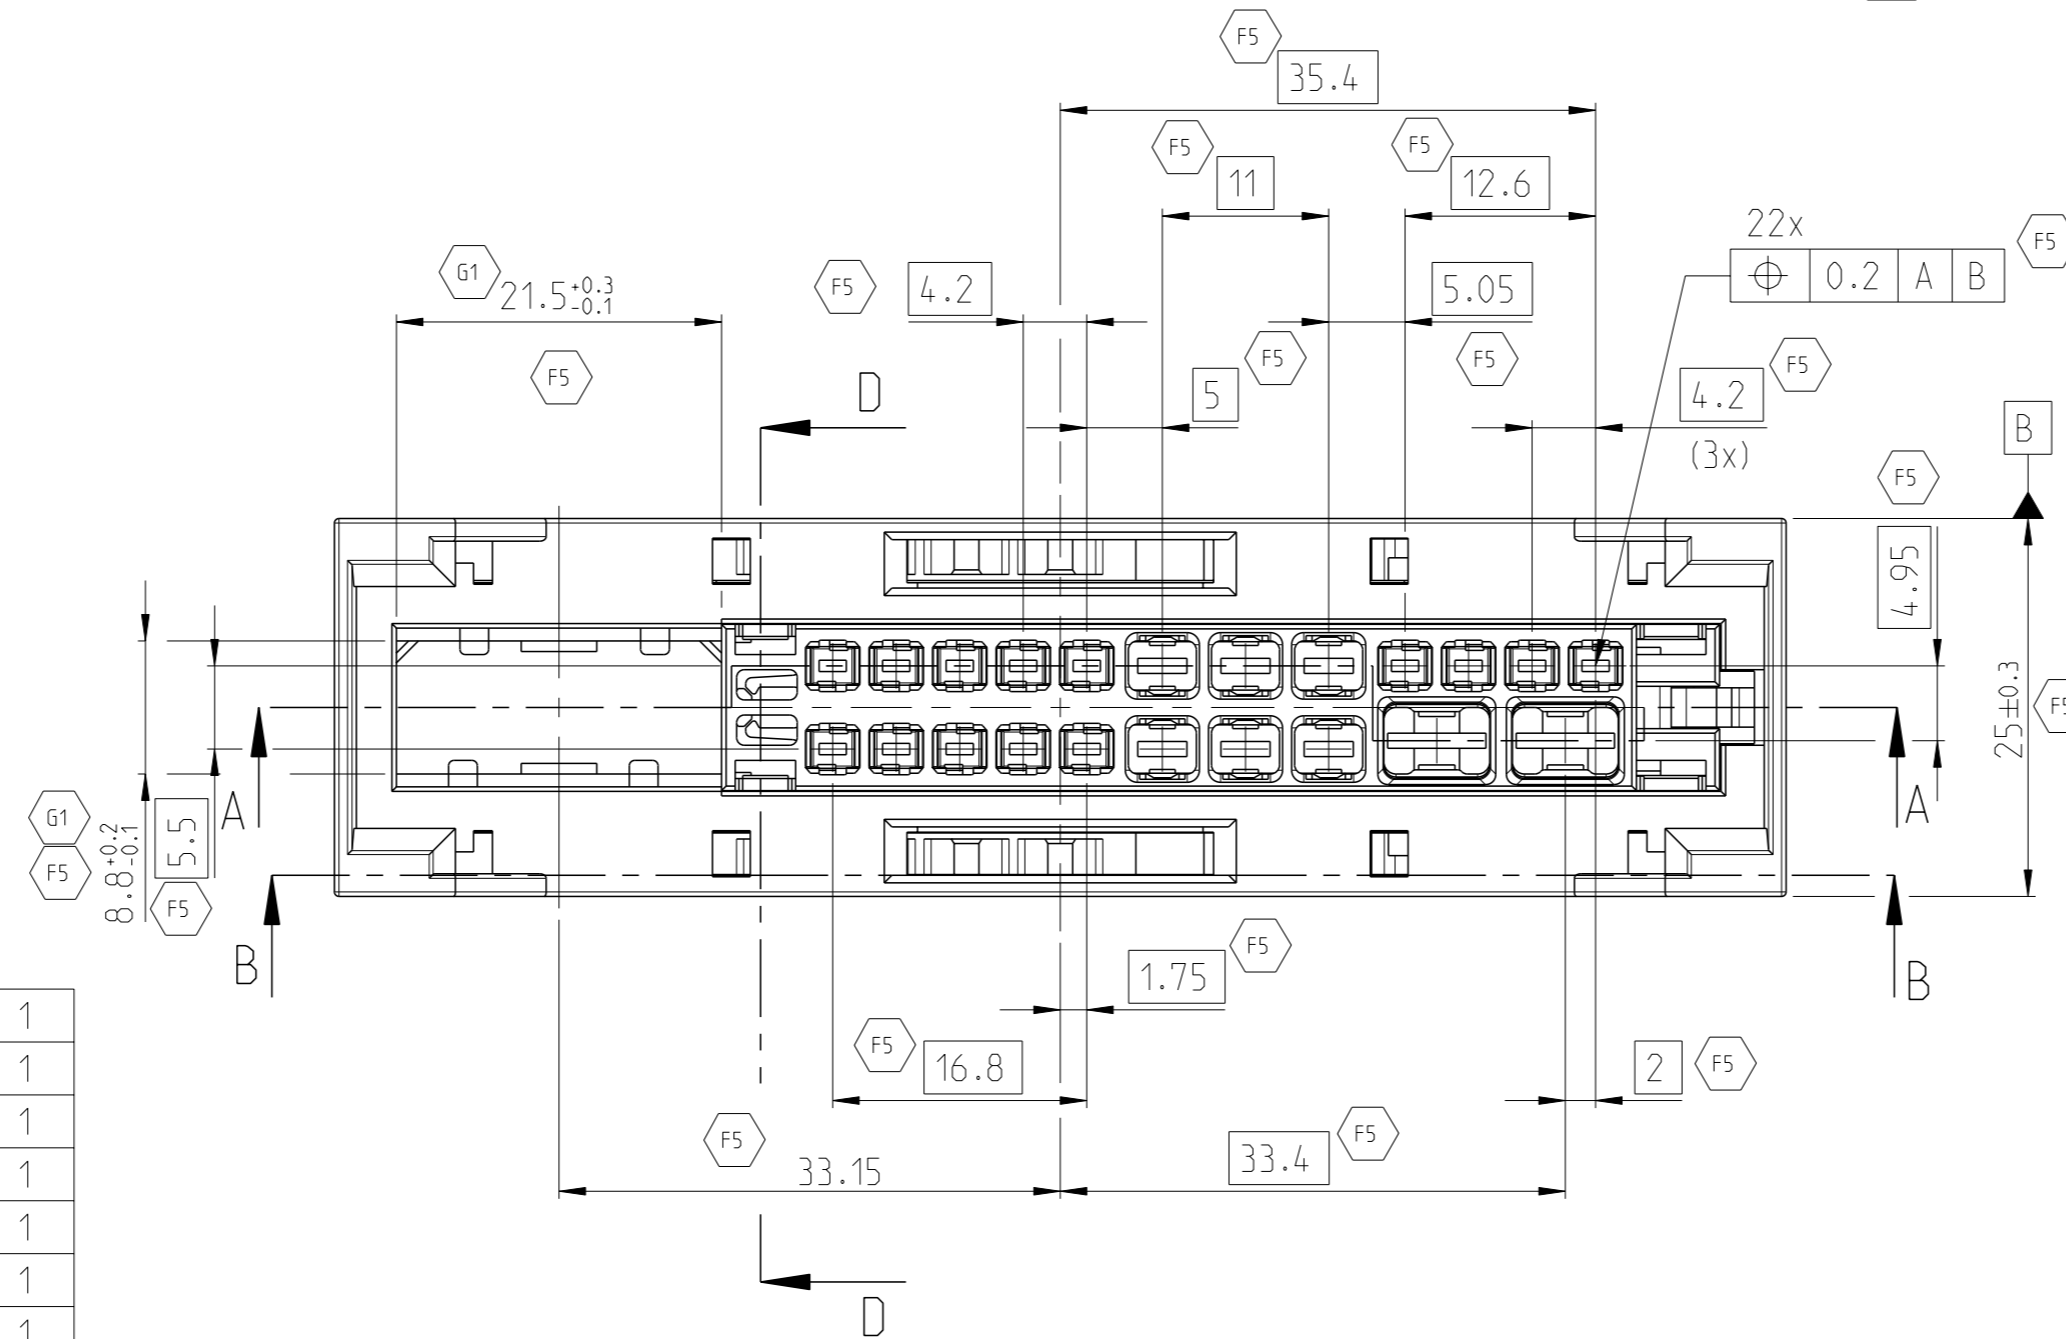

1534180-1, 2-1534180-1

1534180-2, 2-1534180-2

- PACKAGING: INTERLAYER PACKAGING IN CURRUGATED BOX
Verpackung: Lagenweise im Karton
- SUITABLE TAB HEADER 1534531
Passende Stiftsteiste 1534531
- SUITABLE CONTACTS / Passende Kontakte
MCP 1.5: 1241372, 1241374, 1534334
MCP 2.8: 1241386, 1241388, 1241390
MCP 4.8: 1241400, 1241402, 1241404, 1241406
MQS 0.63: 928999, 963715
- FORM CONDITIONED DELAY OF ±0.3 ADMISSABLE
Formbedingter Verzug zul. ±0.3

ITEM	Rev.	Part	Material	Colour	Description	QTY.
Bestell-Nr.	Nr.	Teil-Nr.	Material	Farbe	Benennung	St.
2-1534180-2	5	1534179-1	PBT-GF30	BLACK / schwarz	SLIDE LEFT / Schieber, links	1
	4	1534178-1	PBT-GF30	BLACK / schwarz	SLIDE RIGHT / Schieber, rechts	1
	3	1534052-1	PA6-GF15	BLACK / schwarz	HOLDER-PLATE / Halteplatte	1
	2	1534051-1	PA6-GF30	VIOLET / violett	RETAINER / Halter	1
	1	2-1534050-2	PBT+ASA-GF20	WHITE / weiß	CARRIER HSG. / Traeger haeuse	1
2-1534180-1	5	1534179-1	PBT-GF30	BLACK / schwarz	SLIDE LEFT / Schieber, links	1
	4	1534178-1	PBT-GF30	BLACK / schwarz	SLIDE RIGHT / Schieber, rechts	1
	3	1534052-1	PA6-GF15	BLACK / schwarz	HOLDER-PLATE / Halteplatte	1
	2	1534051-1	PA6-GF30	VIOLET / violett	RETAINER / Halter	1
	1	2-1534050-1	PBT+ASA-GF20	WHITE / weiß	CARRIER HSG. / Traeger haeuse	1
1534180-2	5	1534179-1	PBT-GF30	BLACK / schwarz	SLIDE LEFT / Schieber, links	1
	4	1534178-1	PBT-GF30	BLACK / schwarz	SLIDE RIGHT / Schieber, rechts	1
	3	1534052-1	PA6-GF15	BLACK / schwarz	HOLDER-PLATE / Halteplatte	1
	2	1534051-1	PA6-GF30	VIOLET / violett	RETAINER / Halter	1
	1	1534050-2	PBT+ASA-GF20	BLACK / schwarz	CARRIER HSG. / Traeger haeuse	1
1534180-1	5	1534179-1	PBT-GF30	BLACK / schwarz	SLIDE LEFT / Schieber, links	1
	4	1534178-1	PBT-GF30	BLACK / schwarz	SLIDE RIGHT / Schieber, rechts	1
	3	1534052-1	PA6-GF15	BLACK / schwarz	HOLDER-PLATE / Halteplatte	1
	2	1534051-1	PA6-GF30	VIOLET / violett	RETAINER / Halter	1
	1	1534050-1	PBT+ASA-GF20	BLACK / schwarz	CARRIER HSG. / Traeger haeuse	1