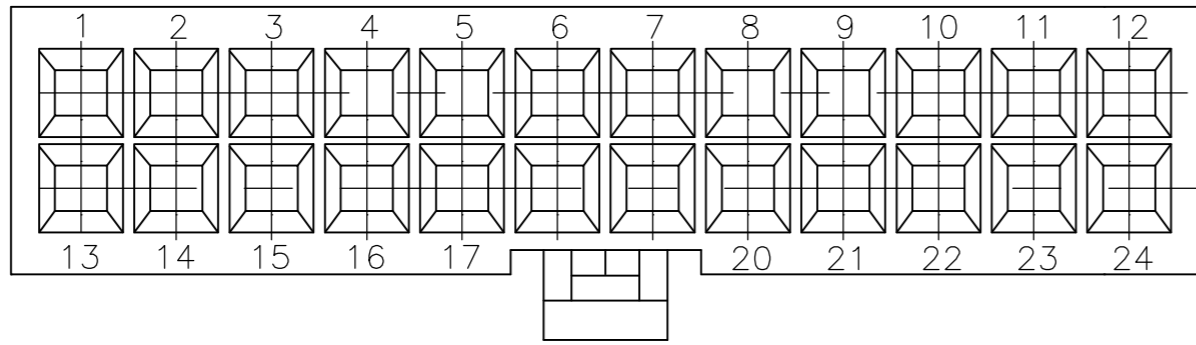

1 MATERIAL: NYLON, UL94V-2, BLACK.

ONLY FOR 1586075-2

5.4	-	2	1586075-2
9.6	4.2	4	1586075-4
13.8	8.4	6	1586075-6
18.0	12.6	8	1586075-8
22.2	16.8	10	1-1586075-0
26.4	21.0	12	1-1586075-2
30.6	25.2	14	1-1586075-4
34.8	29.4	16	1-1586075-6
39.0	33.6	18	1-1586075-8
43.2	37.8	20	2-1586075-0
47.4	42.0	22	2-1586075-2
51.6	46.2	24	2-1586075-4
DIM B	DIM A	POS.	PART NUMBER