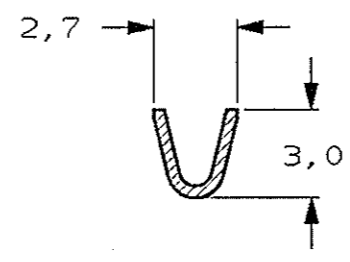

SECTION A-A