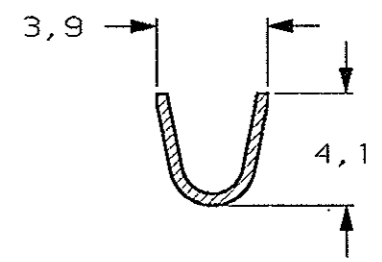

SECTION B-B