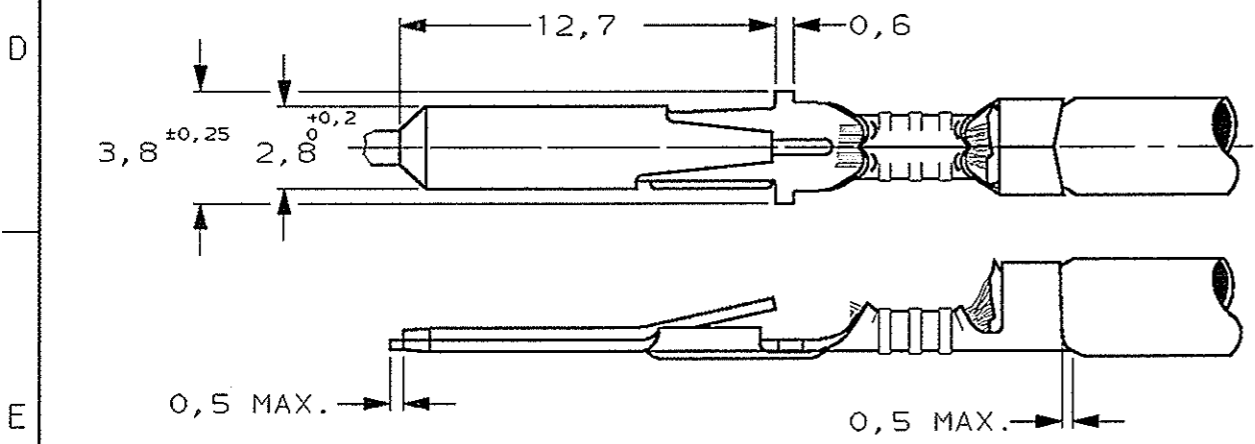

OBSOLETE

OTTONE PRE STAGNATO (PRE TIN PLATED)	OTTONE (BRASS)	160887-4	K
NUDO (UNPLATED)	OTTONE (BRASS)	160887-3	J
PRE STAGNATO (PRE-TIN PLATED)	BRONZO FOSF. (PHOS. BRONZE)	~~160887-2~~	L
NUDO (UNPLATED)	BRONZO FOSF. (PHOS. BRONZE)	160887-1	J
FINITURA / COLORE (FINISH / COLOUR)	MATERIALE (MATERIAL)	NUMERO (P/N)	REV

CUSTOMER DWG. FOR REFERENCE ONLY   DISEGNO PER CLIENTE SOLO PER RIFERIMENTO

THIS DRAWING IS UNPUBLISHED   RELEASE FOR PUBLICATION   19

© COPYRIGHT 19 BY TE INCORPORATED, HARRISBURG, PA. ALL INTERNATIONAL RIGHT RESERVED. TE PRODUCTS MAY BE COVERED BY U.S. AND FOREIGN PATENT AND/OR PATENT PENDING

TOLLERANZE: SE NON DIVERSAMENTE SPECIFICATO
(TOLERANCES, UNLESS OTHERWISE SPECIFIED)

± 0.3
ANGOLI (ANGLES) ± 2°

DIS. H. YAALI (DR.) 16 JULY 2003
CONT. C. TARTARI (CHK) -

APP. (APP.) -

DIAH. ISOLANTE (INS. DIA. RANGE) 1.4-2.3
RANGO FILO (WIRE RANGE) mm2 0.5-1.5
SCALA (SCALE) 4:1

DESCRIZIONE (DESCRIPTION) FASTIN-FASTON® Connector, 2.8 mm series RECEPTACLE CONTACT

LOC. SIZE NUMERO (DWG NO) I A3 C-160887

REV. FOSLTO (SHEET) L1 1 DI (OP) 1

1) STATO DO FORNITURA (SUPPLY CONDITION)

SENDO DI USCITA DEL TERMINALE DALLA BOBINA (DIRECTION OFF TOP OF REEL)

2) SPECIFICA DI PRODOTTO 108-20020. (PRODUCT SPEC. 108-20020).
SPECIFICA DI AGRAFFATURA 114-20021. (APPLICATION SPEC. 114-20021).