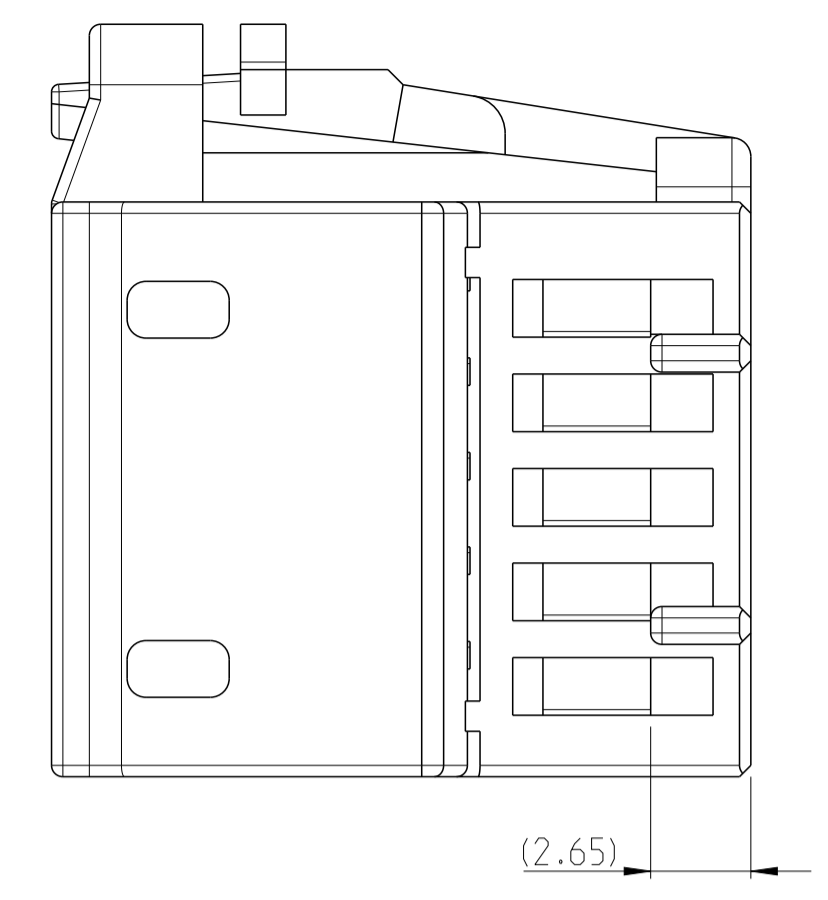

LOC	DIST	REVISIONS			
A1		REV.	DATE	BY	CHKD
A1		A	17AUG2012	MR	RBT
A1		A1	27MAR2013	MR	RBT
A2		A2	13JUN2017	KS	MZ

Deckel geschlossen dargestellt
COVER CLOSED PICTURED

OPENING GUIDE: TO OPEN THE LOCKED RETAINER, USE A Ø 1x0.18MM SCREWDRIVER AND PUSH IT IN THE SHOWN OPENING.
Oeffnungsanleitung: Zum Oeffnen des verrasteten Deckels wird ein Ø1x0.18mm Schraubendreher in die gezeigte Oeffnung gedreht.