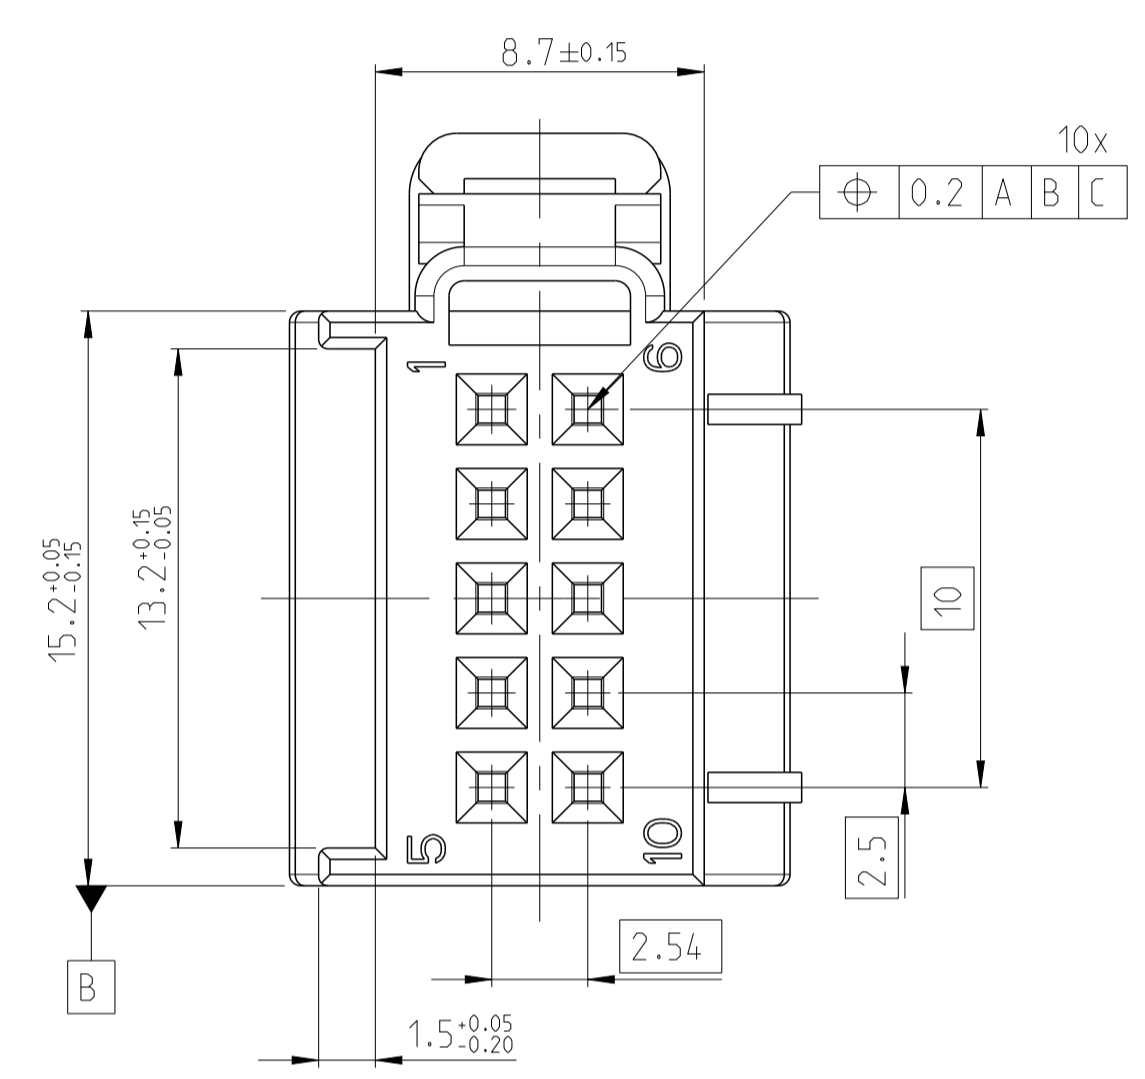

LOC	DIST	REVISIONS			
A1		REV.	DATE	BY	CHKD
A1		A	17AUG2012	MR	RBT
A1		A1	27MAR2013	MR	RBT
A2		A2	13JUN2017	KS	MZ

Deckel geschlossen dargestellt
COVER CLOSED PICTURED

OPENING GUIDE: TO OPEN THE LOCKED RETAINER, USE A Ø 1x0.18MM SCREWDRIVER AND PUSH IT IN THE SHOWN OPENING.
Oeffnungsanleitung: Zum Oeffnen des verrasteten Deckels wird ein Ø1x0.18mm Schraubendreher in die gezeigte Oeffnung gedreht.

1
Kodierung A
CODING A

Bemerkungen

- 1 Passende Kontakte 1355717, 928999, 963715
- 2 Passende Stiftwanne siehe Zeichnung-Nr. 969587
- 3 Materialentnahme optional in Ausfuehrung und Lage nach Wahl des Herstellers moeglich
- 4 Verpackung: Schuetztgut in Karton

NOTES

- 1 SUITABLE CONTACTS 1355717, 928999, 963715
- 2 SUITABLE PIN HEADER SEE DRAWING NO. 969587
- 3 MATERIAL REMOVAL OPTIONAL IN EXECUTION AND POSITION ACC. TO MANUFACTURER POSSIBLE
- 4 PACKAGING: LOOSE PIECE IN CARDBOX

PART NO	REV.	COD.	MATERIAL	COLOUR	WEIGHT [g]	POS.
1-1670990-4	A	A	PBT-GF10	DARK BROWN/dunkelbraun	2.04	1
1-1670990-2	A	B	PBT-GF10	GREY/grau	2.04	2
1-1670990-1	A	A	PBT-GF10	BLACK/schwarz	2.04	1

THIS DRAWING IS A CONTROLLED DOCUMENT. DWN Madesh R 17AUG2012