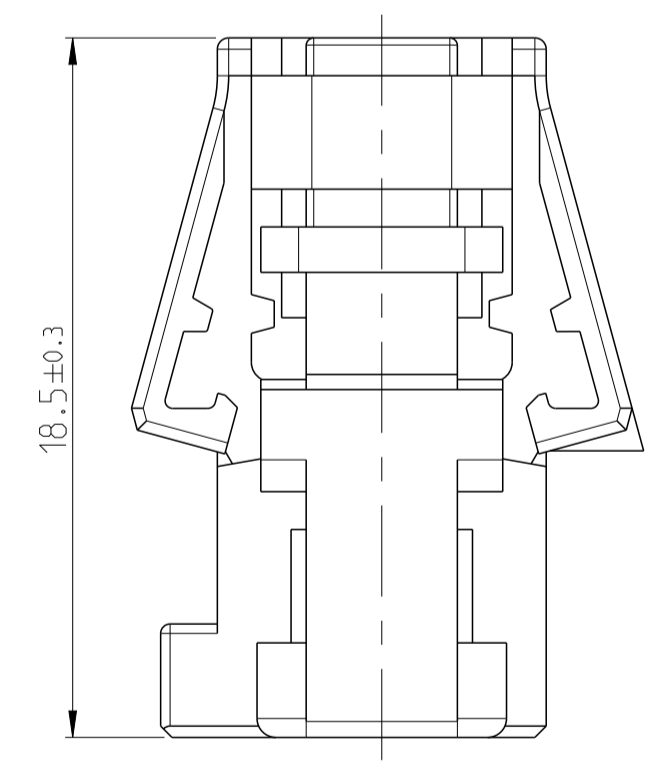

LOC	DIST	REVISIONS			
A1		REV.	DATE	BY	CHKD
A1		A	17AUG2012	MR	RBT
A1		A1	27MAR2013	MR	RBT
A2		A2	13JUN2017	KS	MZ

Deckel geschlossen dargestellt
COVER CLOSED PICTURED

OPENING GUIDE: TO OPEN THE LOCKED RETAINER, USE A Ø 1x0.18MM SCREWDRIVER AND PUSH IT IN THE SHOWN OPENING.
Oeffnungsanleitung: Zum Oeffnen des verrasteten Deckels wird ein Ø1x0.18mm Schraubendreher in die gezeigte Oeffnung gedreht.

1
Kodierung A
CODING A

Bemerkungen

- 1 Passende Kontakte 1355717, 928999, 963715
- 2 Passende Stiftwanne siehe Zeichnung-Nr. 969587
- 3 Materialentnahme optional in Ausfuehrung und Lage nach Wahl des Herstellers moeglich
- 4 Verpackung: Schuetztgut in Karton

NOTES

- 1 SUITABLE CONTACTS 1355717, 928999, 963715
- 2 SUITABLE PIN HEADER SEE DRAWING NO. 969587
- 3 MATERIAL REMOVAL OPTIONAL IN EXECUTION AND POSITION ACC. TO MANUFACTURER POSSIBLE
- 4 PACKAGING: LOOSE PIECE IN CARDBOX

PART NO	REV.	COD.	MATERIAL	COLOUR	WEIGHT [g]	POS.
1-1670990-4	A	A	PBT-GF10	DARK BROWN/dunkelbraun	2.04	1
1-1670990-2	A	B	PBT-GF10	GREY/grau	2.04	2
1-1670990-1	A	A	PBT-GF10	BLACK/schwarz	2.04	1

THIS DRAWING IS A CONTROLLED DOCUMENT. DWN Madesh R 17AUG2012