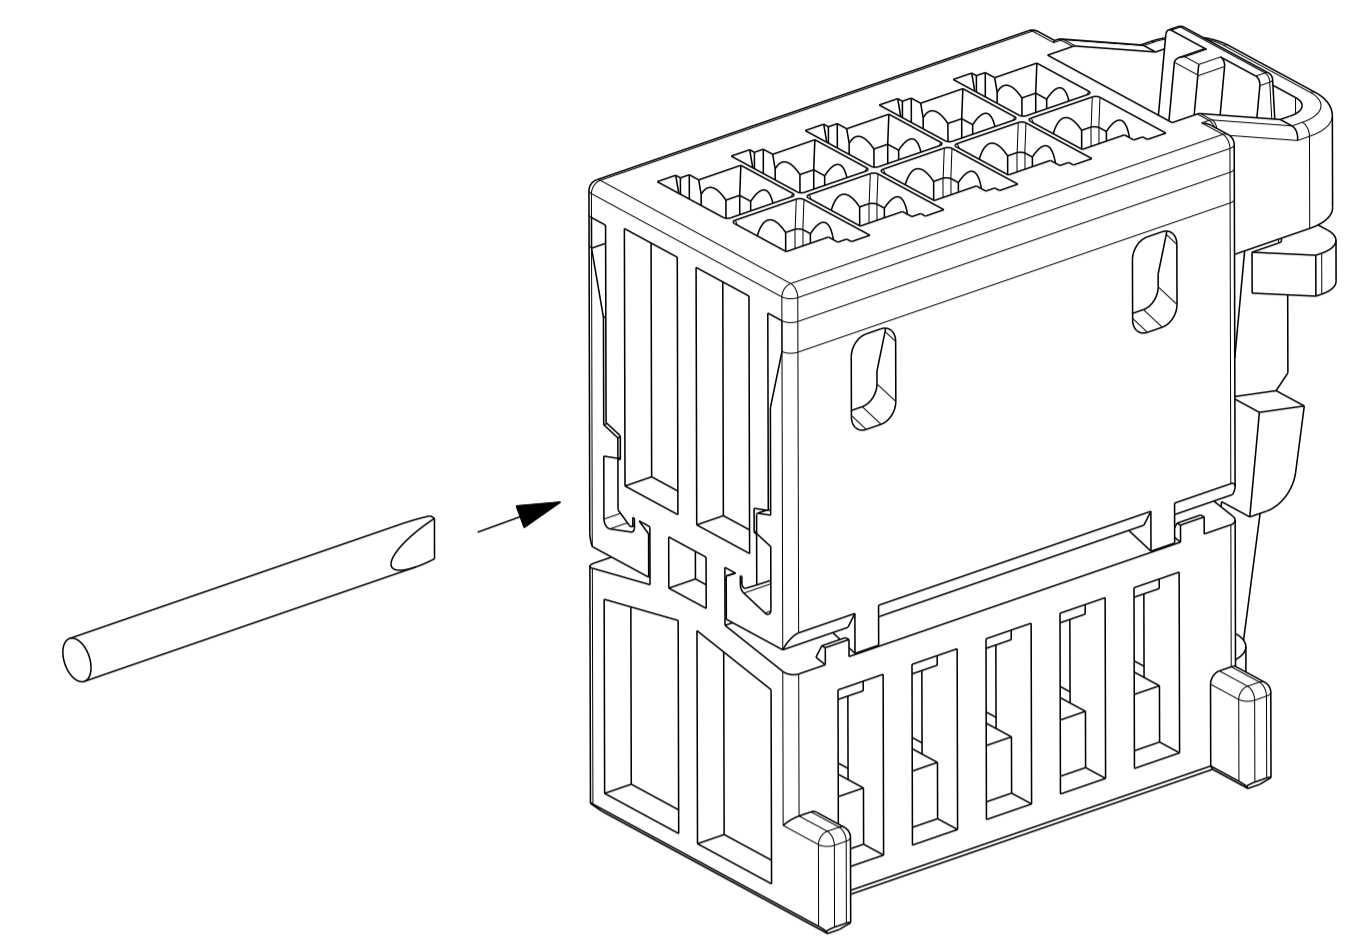

LOC	DIST	REVISIONS			
A1		REV.	DATE	BY	CHKD
A1		A	17AUG2012	MR	RBT
A1		A1	27MAR2013	MR	RBT
A2		A2	13JUN2017	KS	MZ

Deckel geschlossen dargestellt
COVER CLOSED PICTURED

OPENING GUIDE: TO OPEN THE LOCKED RETAINER, USE A Ø 1x0.18MM SCREWDRIVER AND PUSH IT IN THE SHOWN OPENING.
Oeffnungsanleitung: Zum Oeffnen des verrasteten Deckels wird ein Ø1x0.18mm Schraubendreher in die gezeigte Oeffnung gedreht.

1
Kodierung A
CODING A

Bemerkungen

- 1 Passende Kontakte 1355717, 928999, 963715
- 2 Passende Stiftwanne siehe Zeichnung-Nr. 969587
- 3 Materialentnahme optional in Ausfuehrung und Lage nach Wahl des Herstellers moeglich
- 4 Verpackung: Schuetztgut in Karton