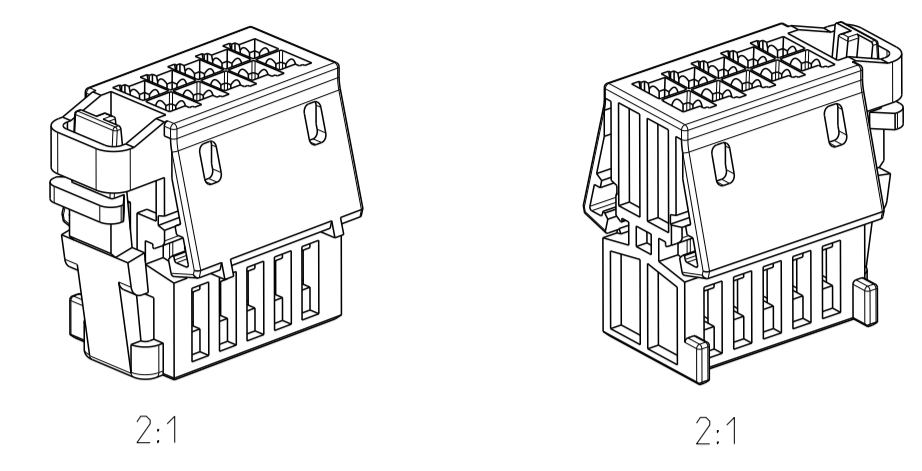

LOC	DIST	REVISIONS			
A1		REV.	DATE	BY	CHKD
A1		A	17AUG2012	MR	RBT
A1		A1	27MAR2013	MR	RBT
A2		A2	13JUN2017	KS	MZ

Deckel geschlossen dargestellt
COVER CLOSED PICTURED

OPENING GUIDE: TO OPEN THE LOCKED RETAINER, USE A Ø 1x0.18MM SCREWDRIVER AND PUSH IT IN THE SHOWN OPENING.
Oeffnungsanleitung: Zum Oeffnen des verrasteten Deckels wird ein Ø1x0.18mm Schraubendreher in die gezeigte Oeffnung gedreht.

1
Kodierung A
CODING A

Bemerkungen

- 1 Passende Kontakte 1355717, 928999, 963715
- 2 Passende Stiftwanne siehe Zeichnung-Nr. 969587
- 3 Materialentnahme optional in Ausfuehrung und Lage nach Wahl des Herstellers moeglich
- 4 Verpackung: Schuetztgut in Karton