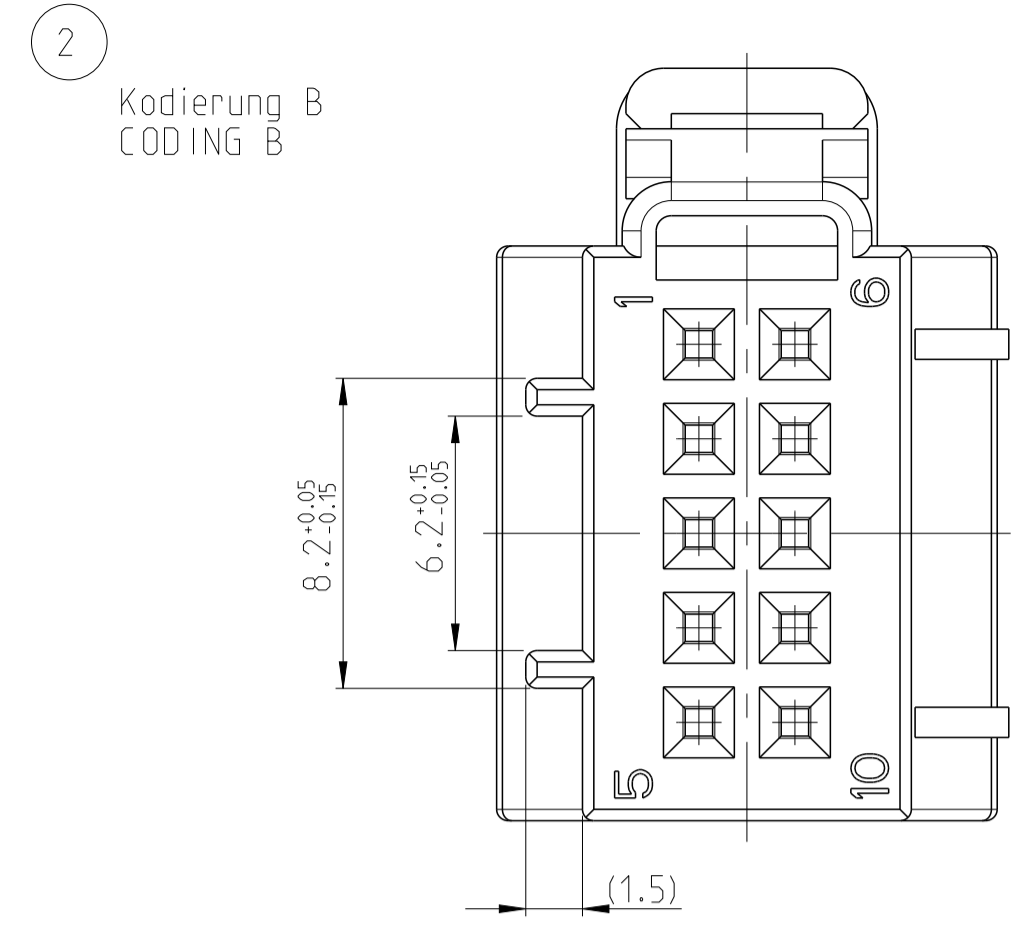

LOC	DIST	REVISIONS			
A1		REV.	DATE	BY	CHKD
A1		A	17AUG2012	MR	RBT
A1		A1	27MAR2013	MR	RBT
A2		A2	13JUN2017	KS	MZ

Deckel geschlossen dargestellt
COVER CLOSED PICTURED

OPENING GUIDE: TO OPEN THE LOCKED RETAINER, USE A Ø 1x0.18MM SCREWDRIVER AND PUSH IT IN THE SHOWN OPENING.
Oeffnungsanleitung: Zum Oeffnen des verrasteten Deckels wird ein Ø1x0.18mm Schraubendreher in die gezeigte Oeffnung gedreht.