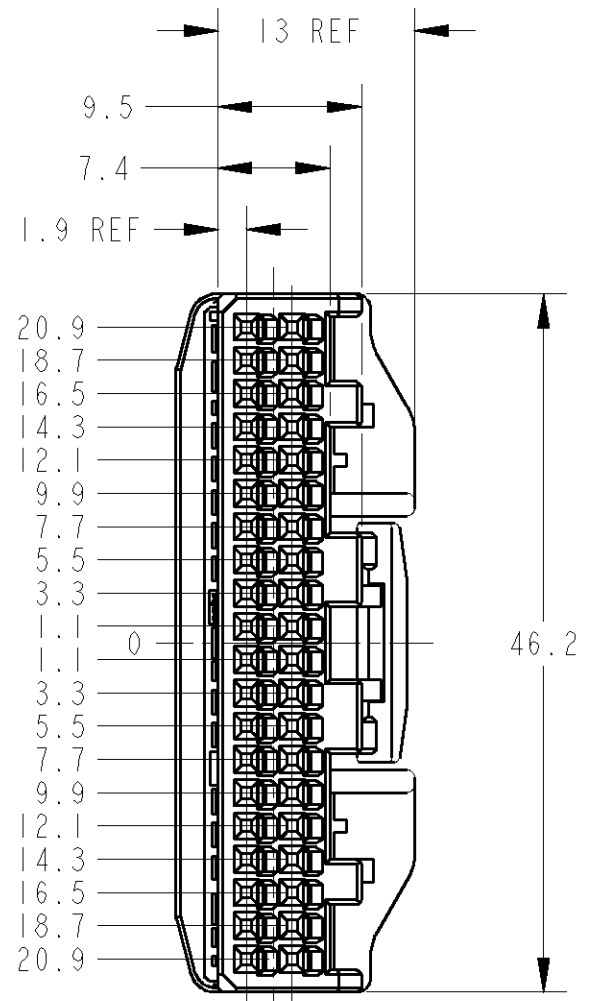

1. RETAINER SHOULD BE SENT TO THE PRE-ASSEMBLY.
2. INSTRUCTION SHEET NO. 411-78080.
3. PART NUMBER OF CAP HOUSING TO BE MATED : SEE TABLE-1
4. APPLIED TERMINALS : SEE TABLE-2

1. ブラックハウジングにリテーナを仮係止して出荷される
2. 取扱説明書NO. 411-78080
3. 嵌合相手型番 : TABLE-1参照
4. 適用端子 : TABLE-2参照

TABLE-1

POS 極数	CAP ASSEMBLY PART NO. キャップ 型番
40	H-TYPE 1318384
	V-TYPE 1376113

PACKING STYLE 梱包形態	COLOR	PART NUMBER
PAPER BOX ダンボール	BLACK	1674312-2
PLASTIC BAG ビニール袋	NATURAL	1674312-1
OUTER 外装	INNER 内装	

TABLE-2

	TERMINAL NO. 端子型番	APPLEVABLE WIRE RANGE 適用電線
0.64111 SIGNAL	TIN 1674311-1	AVSS/CAVS/CAVUS/AVSSH-f 0.3~0.5mm ²
	SELECTIVE GOLD 1674311-2	
	TIN 1674936-1	CAVS/CAVUS/CHFUS 0.22mm ²
	SELECTIVE GOLD 1674936-2	CAN 0.22mm ²

PRODUCT SPEC
製品規格 108-5931

APPLICATION SPEC
取付適用規格 114-5329

WEIGHT 5.8 g

CUSTOMER DRAWING

NAME
名称 0.64111 40P PLUG HSG ASSEMBLY

SIZE A3 CAGE CODE 00779 DRAWING NO. 1674312 RESTRICTED TO -

SCALE 2:1 SHEET 1 OF 1 REV A1