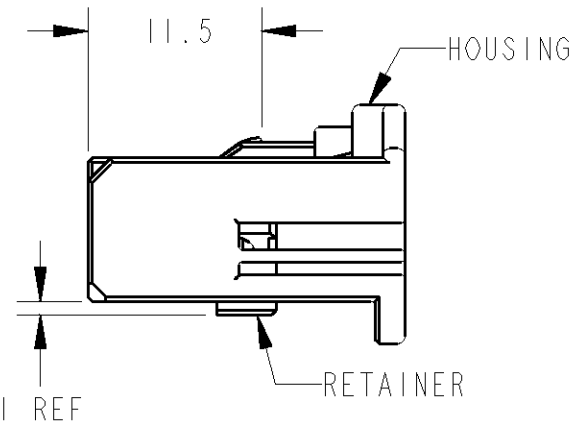

1. RETAINER SHOULD BE SENT TO THE PRE-ASSEMBLY.
2. INSTRUCTION SHEET NO. 411-78080.
3. PART NUMBER OF CAP HOUSING TO BE MATED : SEE TABLE-1
4. APPLIED TERMINALS : SEE TABLE-2

1. ブラックハウジングにリテーナを仮係止して出荷される
2. 取扱説明書NO. 411-78080
3. 嵌合相手型番 : TABLE-1参照
4. 適用端子 : TABLE-2参照

TABLE-2

	TERMINAL NO. 端子型番	APPLEVABLE WIRE RANGE 適用電線
0.64111 SIGNAL	TIN 1674311-1	AVSS/CAVS/CAVUS/AVSSH-f 0.3~0.5mm ²
	SELECTIVE GOLD 1674311-2	
	TIN 1674936-1	CAVS/CAVUS/CHFUS 0.22mm ²
	SELECTIVE GOLD 1674936-2	CAN 0.22mm ²