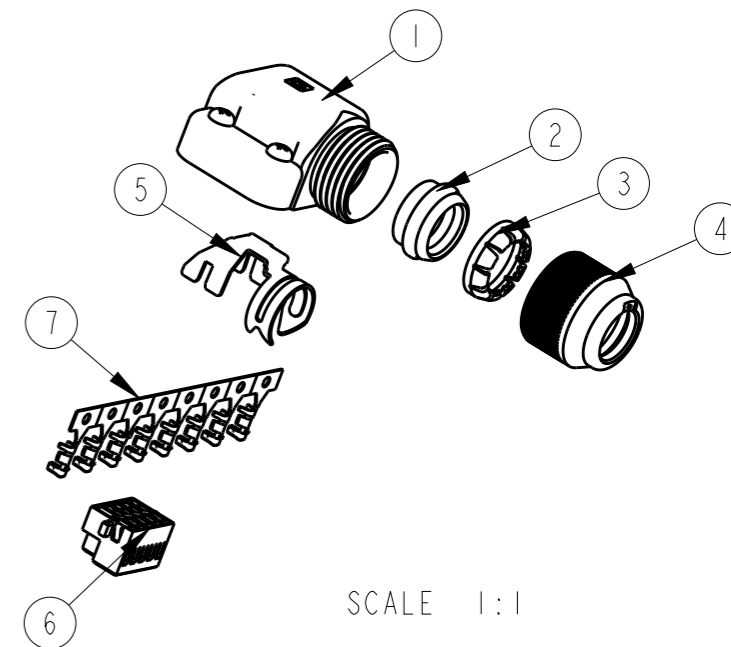

THIS DRAWING IS UNPUBLISHED. RELEASED FOR PUBLICATION  
COPYRIGHT - ALL RIGHTS RESERVED.

LOC	DIST	REVISIONS			
P	LTR	DESCRIPTION	DATE	DWN	APVD
	D	REVISED	17APR2013	H.O	N.Y

SCALE 1:1

1. HANDLING OF THIS PRODUCT REFER TO THE INSTRUCTION SHEET(411-78082)  
 1. Instruction Sheet(411-78082)を確認して組み立て願います。

8	PHOS-PHO BRONZE, GOLD PL. リン青銅、金めっき	REC. CONTACT リセプタクル・コンタクト	7
1	POLYESTER RESIN/PHOS-PHO BRONZE ポリエステル樹脂/リン青銅	INNER REC. HSG. インナー・リセプタクル・ハウジング	6
1	STEEL, Ni PL. 鋼、ニッケルめっき	GROUND CLIP グラウンド・クリップ	5
1	POLYESTER RESIN ポリエステル樹脂	WIRE FIXED SET SCREW ワイヤー・フィックスド・セット・スクリュー	4
1	POLYACETAL RESIN ポリアセタール樹脂	WIRE CLAMP ワイヤー・クランプ	3
1	NBR ニトリルゴム	WIRE RUBBER PACKING ワイヤー・ラバー・パッキン	2
1	POLYESTER RESIN/STEEL, Ni PL./NBR ポリエステル樹脂/鋼、ニッケルめっき/ニトリルゴム	REC. CASE ASS'Y リセプタクル・ケース・アセンブリ	1
-1	MATERIAL FINISH 材質 仕上げ	NAME 名前	ITEM NO.

THIS DRAWING IS A CONTROLLED DOCUMENT.		DWN T. SAMI 01APR2003	<b>STE</b> TE Connectivity	
DIMENSIONS: mm		CHK S. MANABE 19APR2003		
TOLERANCES UNLESS OTHERWISE SPECIFIED: ±0.3		APVD S. MANABE 19APR2003	NAME ENCODER CABLE I/O KIT MICRO MOTOR CONNECTOR	
MATERIAL		PRODUCT SPEC 108-5864	SIZE A3	CAGE CODE 00779
FINISH		APPLICATION SPEC 114-5335	DRAWING NO C=1674320	RESTRICTED TO
		WEIGHT	SCALE 2:1	SHEET 1
		CUSTOMER DRAWING	REV D	