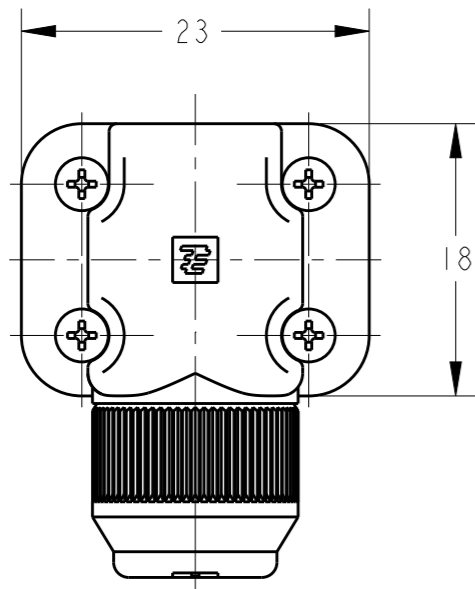

THIS DRAWING IS UNPUBLISHED. RELEASED FOR PUBLICATION  
COPYRIGHT - ALL RIGHTS RESERVED.

LOC	DIST	REVISIONS			
P	LTR	DESCRIPTION	DATE	DWN	APVD
	D	REVISED	17APR2013	H.O	N.Y

SCALE 1:1

1. HANDLING OF THIS PRODUCT REFER TO THE INSTRUCTION SHEET(411-78082)  
 1. Instruction Sheet(411-78082)を確認して組み立て願います。

8	PHOS-PHO BRONZE, GOLD PL. リン青銅、金めっき	REC. CONTACT リセプタクル・コンタクト	7
1	POLYESTER RESIN/PHOS-PHO BRONZE ポリエステル樹脂/リン青銅	INNER REC. HSG. インナー・リセプタクル・ハウジング	6
1	STEEL, Ni PL. 鋼、ニッケルめっき	GROUND CLIP グラウンド・クリップ	5
1	POLYESTER RESIN ポリエステル樹脂	WIRE FIXED SET SCREW ワイヤー・フィックスド・セット・スクリュー	4
1	POLYACETAL RESIN ポリアセタール樹脂	WIRE CLAMP ワイヤー・クランプ	3
1	NBR ニトリルゴム	WIRE RUBBER PACKING ワイヤー・ラバー・パッキン	2
1	POLYESTER RESIN/STEEL, Ni PL./NBR ポリエステル樹脂/鋼、ニッケルめっき/ニトリルゴム	REC. CASE ASS'Y リセプタクル・ケース・アセンブリ	1
-1	MATERIAL FINISH 材質 仕上げ	NAME 名前	ITEM NO.

THIS DRAWING IS A CONTROLLED DOCUMENT.		DWN T. SAMI 01APR2003	<b>STE</b> TE Connectivity	
DIMENSIONS: mm		CHK S. MANABE 19APR2003		
TOLERANCES UNLESS OTHERWISE SPECIFIED: ±0.3		APVD S. MANABE 19APR2003	NAME ENCODER CABLE I/O KIT MICRO MOTOR CONNECTOR	
MATERIAL		PRODUCT SPEC 108-5864	SIZE A3	CAGE CODE 00779
FINISH		APPLICATION SPEC 114-5335	DRAWING NO C=1674320	RESTRICTED TO
		WEIGHT	SCALE 2:1	SHEET 1
		CUSTOMER DRAWING	REV D	