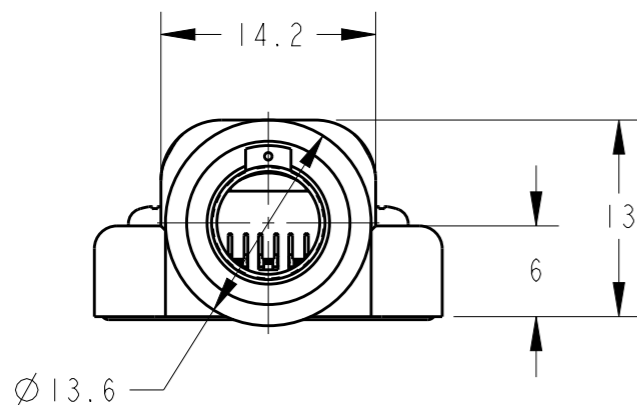

THIS DRAWING IS UNPUBLISHED. RELEASED FOR PUBLICATION  
COPYRIGHT - ALL RIGHTS RESERVED.

LOC	DIST	REVISIONS			
P	LTR	DESCRIPTION	DATE	DWN	APVD
	D	REVISED	17APR2013	H.O	N.Y

SCALE 1:1

1. HANDLING OF THIS PRODUCT REFER TO THE INSTRUCTION SHEET(411-78082)  
 1. Instruction Sheet(411-78082)を確認して組み立て願います。

8	PHOS-PHO BRONZE, GOLD PL. リン青銅、金めっき	REC. CONTACT リセプタクル・コンタクト	7
1	POLYESTER RESIN/PHOS-PHO BRONZE ポリエステル樹脂/リン青銅	INNER REC. HSG. インナー・リセプタクル・ハウジング	6
1	STEEL, Ni PL. 鋼、ニッケルめっき	GROUND CLIP グラウンド・クリップ	5
1	POLYESTER RESIN ポリエステル樹脂	WIRE FIXED SET SCREW ワイヤー・フィックスド・セット・スクリュー	4
1	POLYACETAL RESIN ポリアセタール樹脂	WIRE CLAMP ワイヤー・クランプ	3
1	NBR ニトリルゴム	WIRE RUBBER PACKING ワイヤー・ラバー・パッキン	2
1	POLYESTER RESIN/STEEL, Ni PL./NBR ポリエステル樹脂/鋼、ニッケルめっき/ニトリルゴム	REC. CASE ASS'Y リセプタクル・ケース・アセンブリ	1
-1	MATERIAL FINISH 材質 仕上げ	NAME 名前	ITEM NO.

THIS DRAWING IS A CONTROLLED DOCUMENT.		DWN T. SAMI 01APR2003	<b>STE</b> TE Connectivity	
DIMENSIONS: mm		CHK S. MANABE 19APR2003		
TOLERANCES UNLESS OTHERWISE SPECIFIED: ±0.3		APVD S. MANABE 19APR2003	NAME ENCODER CABLE I/O KIT MICRO MOTOR CONNECTOR	
MATERIAL		PRODUCT SPEC 108-5864	SIZE A3	CAGE CODE 00779
FINISH		APPLICATION SPEC 114-5335	DRAWING NO C=1674320	RESTRICTED TO
		WEIGHT	SCALE 2:1	SHEET 1
		CUSTOMER DRAWING	REV D	