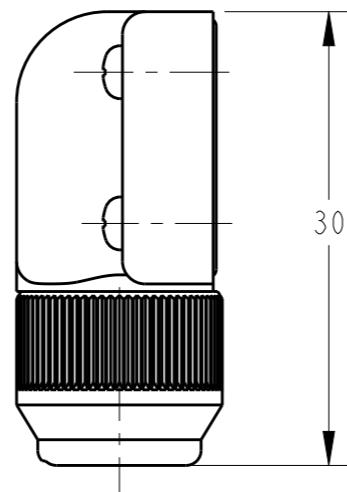

THIS DRAWING IS UNPUBLISHED. RELEASED FOR PUBLICATION  
COPYRIGHT - ALL RIGHTS RESERVED.

LOC	DIST	REVISIONS			
P	LTR	DESCRIPTION	DATE	DWN	APVD
	D	REVISED	17APR2013	H.O	N.Y

SCALE 1:1

1. HANDLING OF THIS PRODUCT REFER TO THE INSTRUCTION SHEET(411-78082)  
 1. Instruction Sheet(411-78082)を確認して組み立て願います。

8	PHOS-PHO BRONZE, GOLD PL. リン青銅、金めっき	REC. CONTACT リセプタクル・コンタクト	7
1	POLYESTER RESIN/PHOS-PHO BRONZE ポリエステル樹脂/リン青銅	INNER REC. HSG. インナー・リセプタクル・ハウジング	6
1	STEEL, Ni PL. 鋼、ニッケルめっき	GROUND CLIP グラウンド・クリップ	5
1	POLYESTER RESIN ポリエステル樹脂	WIRE FIXED SET SCREW ワイヤー・フィックスド・セット・スクリュー	4
1	POLYACETAL RESIN ポリアセタール樹脂	WIRE CLAMP ワイヤー・クランプ	3
1	NBR ニトリルゴム	WIRE RUBBER PACKING ワイヤー・ラバー・パッキン	2
1	POLYESTER RESIN/STEEL, Ni PL./NBR ポリエステル樹脂/鋼、ニッケルめっき/ニトリルゴム	REC. CASE ASS'Y リセプタクル・ケース・アセンブリ	1
-1	MATERIAL FINISH 材質 仕上げ	NAME 名前	ITEM NO.

THIS DRAWING IS A CONTROLLED DOCUMENT.		DWN T. SAMI 01APR2003	<b>STE</b> TE Connectivity	
DIMENSIONS: mm		CHK S. MANABE 19APR2003		
TOLERANCES UNLESS OTHERWISE SPECIFIED: ±0.3		APVD S. MANABE 19APR2003	NAME ENCODER CABLE I/O KIT MICRO MOTOR CONNECTOR	
MATERIAL		PRODUCT SPEC 108-5864	SIZE A3	CAGE CODE 00779
FINISH		APPLICATION SPEC 114-5335	DRAWING NO C=1674320	RESTRICTED TO
		WEIGHT	SCALE 2:1	SHEET 1
		CUSTOMER DRAWING	REV D	