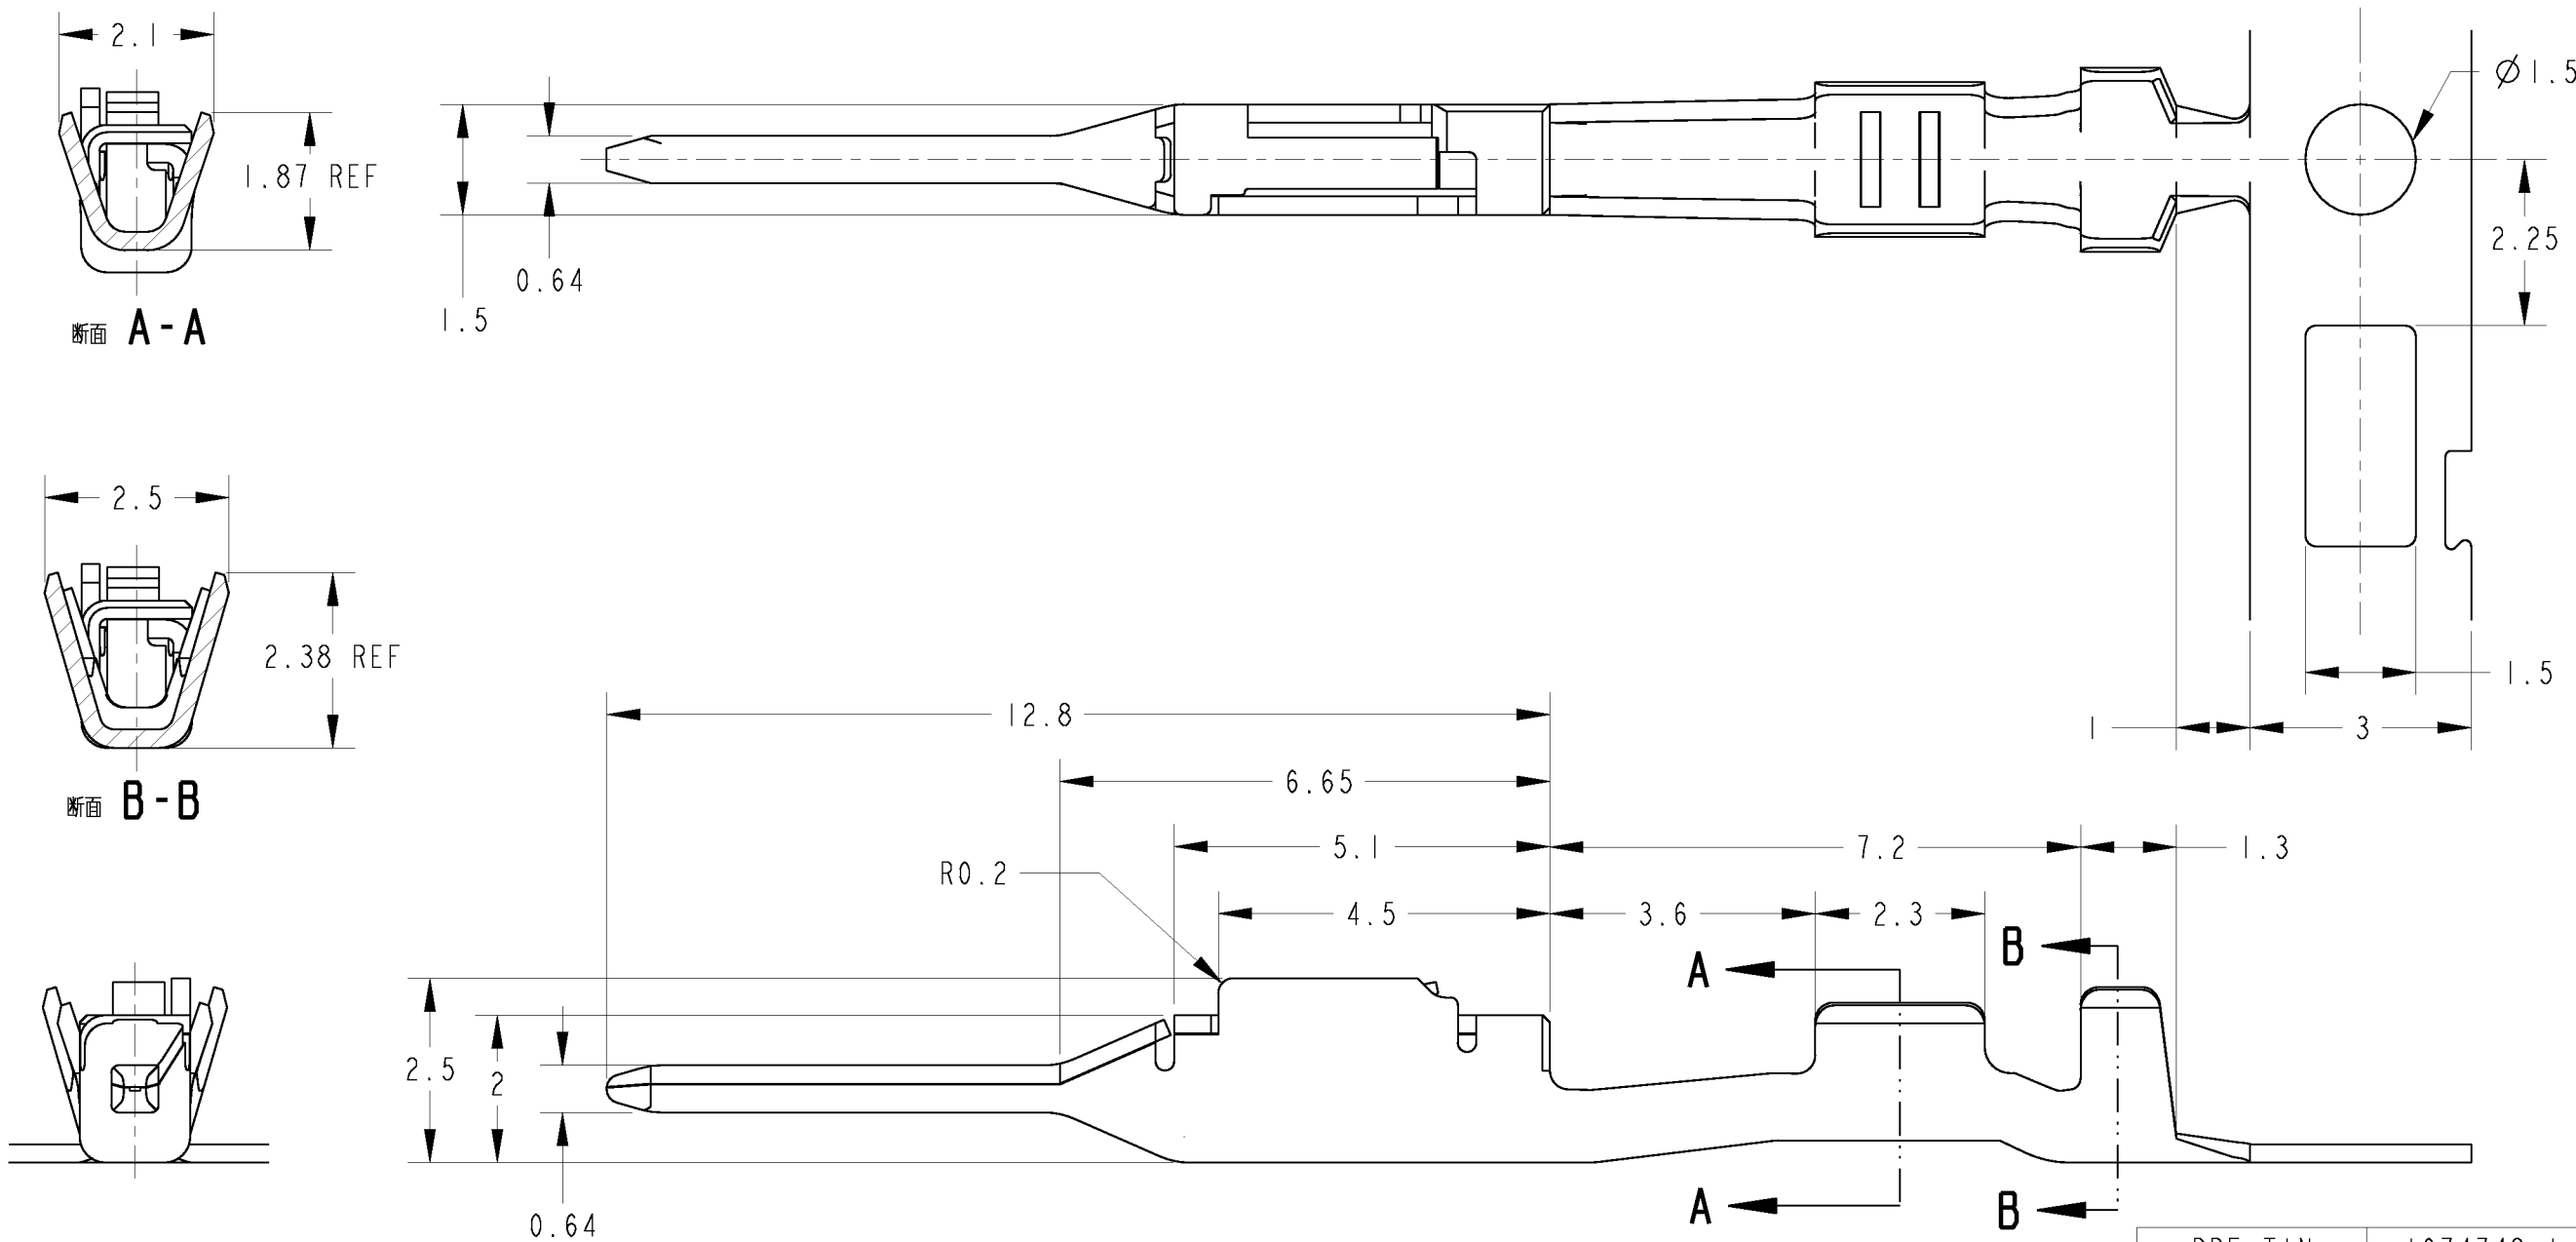

変更

P	LTR	DESCRIPTION	DATE	DWN	APVD
P		REVISED PER ECO-11-005140	02APR2011	RK	HMR

PRE-TIN	1674742-1
FINISH	PART NO.

- 1. 適用電線; AVSS, CAVS, CAVUS, AVSSH-f 0.3~0.5mm²
- 2. アプリケータ送りピッチ; 7.5mm

- 1. APPLICABLE WIRE RANGE;
AVSS, CAVS, CAVUS, AVSSH-f 0.3~0.5mm²
- 2. APPLICATOR FEED; 7.5mm

THIS DRAWING IS A CONTROLLED DOCUMENT.

DIMENSIONS:
単位: ㎜

MATERIAL
材料 COPPER Alloy

TOLERANCES UNLESS OTHERWISE SPECIFIED:
一般公差 ±0.3
0-PLC ±
1-PLC ±0.5
2-PLC ±0.13
3-PLC ±0.013
4-PLC ±0.000J
ANGLES ±3'00"

FINISH 仕上 SEE TABLE

NAME 名称
025 TH TAB CONTACT

SIZE A3	CAGE CODE 00779	DRAWING NO 番号 C=1674742	RESTRICTED TO
---------	-----------------	-------------------------	---------------

SCALE 尺度 10:1 SHEET 1 OF 1 REV P

X-ON Electronics