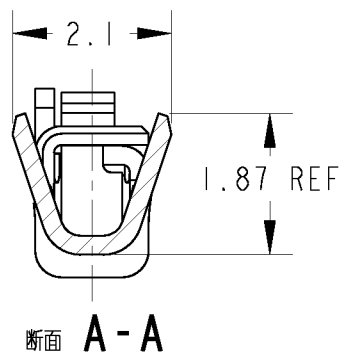

変更

P	LTR	DESCRIPTION	DATE	DWN	APVD
P		REVISED PER ECO-11-005140	02APR2011	RK	HMR

PRE-TIN	1674742-1
FINISH	PART NO.

- 1. 適用電線; AVSS, CAVS, CAVUS, AVSSH-f 0.3~0.5mm²
- 2. アプリケータ送りピッチ; 7.5mm

- 1. APPLICABLE WIRE RANGE;
AVSS, CAVS, CAVUS, AVSSH-f 0.3~0.5mm²
- 2. APPLICATOR FEED; 7.5mm

THIS DRAWING IS A CONTROLLED DOCUMENT.

DIMENSIONS:
単位: mm

TOLERANCES UNLESS OTHERWISE SPECIFIED:

一般公差	±0.3
0-PLC	±
1-PLC	±0.5
2-PLC	±0.13
3-PLC	±0.013
4-PLC	±0.0013
ANGLES	±3'00"

MATERIAL
材料 COPPER Alloy

FINISH
仕上 SEE TABLE

WIRE RANGE
包合電線断面積 0.37~0.56mm²

INSULATION DIA
被覆外径 Ø1.1~1.7

NAME
名称

025 TH TAB CONTACT

SIZE

CAGE CODE

DRAWING NO
番号

RESTRICTED TO

A3

00779

1674742

SCALE
尺度 10:1

SHEET

OF

REV

P