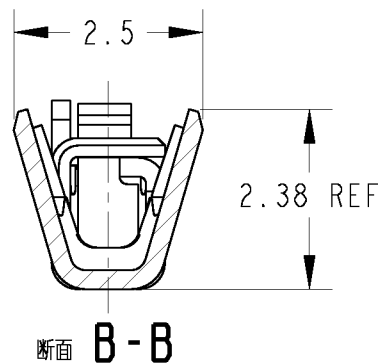

変更

P	LTR	DESCRIPTION	DATE	DWN	APVD
P		REVISED PER ECO-11-005140	02APR2011	RK	HMR

PRE-TIN	1674742-1
FINISH	PART NO.

- 1. 適用電線; AVSS, CAVS, CAVUS, AVSSH-f 0.3~0.5mm²
- 2. アプリケータ送りピッチ; 7.5mm

- 1. APPLICABLE WIRE RANGE;
AVSS, CAVS, CAVUS, AVSSH-f 0.3~0.5mm²
- 2. APPLICATOR FEED; 7.5mm

THIS DRAWING IS A CONTROLLED DOCUMENT.

DIMENSIONS:
単位: mm

TOLERANCES UNLESS OTHERWISE SPECIFIED:

一般公差	±0.3
0-PLC	±
1-PLC	±0.5
2-PLC	±0.13
3-PLC	±0.013
4-PLC	±0.0013
ANGLES	±3'00"

MATERIAL
材料 COPPER Alloy

FINISH
仕上 SEE TABLE

WIRE RANGE
包合電線断面積 0.37~0.56mm²

INSULATION DIA
被覆外径 Ø1.1~1.7

NAME
名称

025 TH TAB CONTACT

SIZE

CAGE CODE

DRAWING NO
番号

RESTRICTED TO

A3

00779

1674742

SCALE
尺度 10:1

SHEET

OF

REV

P