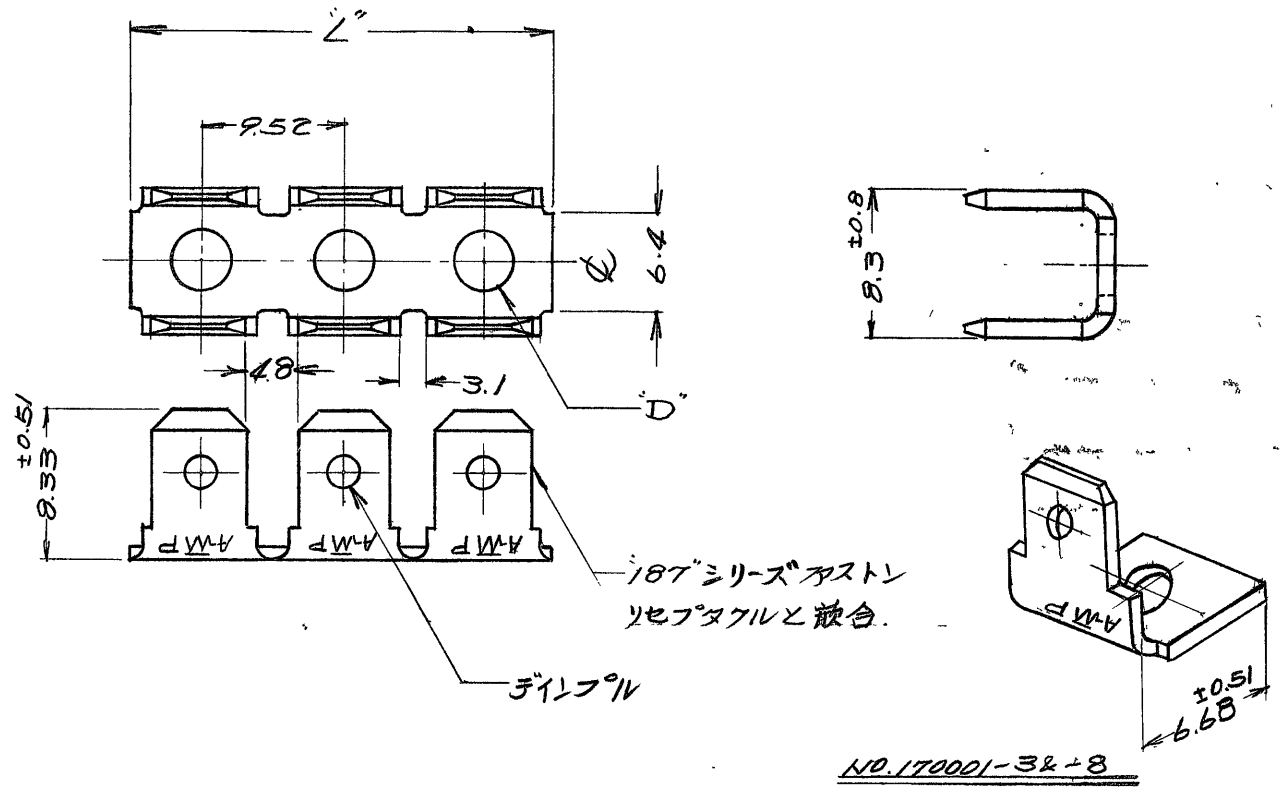

番号 (NUMBER)  
C-170001

NO. 170001-32+8

型番	材質	仕上	L'	D±0.13	組数
170001-1	黄銅 板厚0.51	+	6.7	3.3	1
170001-2	"	錫めっき	"	"	1
170001-3	"	錫めっき	"	"	タブが1ツ
170001-4	"	+	+	"	ストリップ状に
OBSOLETE ① 170001-5	"	+	16.3	"	2
170001-6	"	+	25.8	"	3
170001-7	"	+	54.4	"	6
170001-8	"	+	6.7	"	77"φ1ツ

① OBSOLETE PARTS: OBSOLETE CIS STREAMLINING PER D.RENAUD/D.SINISI

単位: 耗 DIMENSIONS IN INCH (D) NOT SCALE PRINT

				©1992 BY AMP (Japan), Ltd. ALL RIGHTS RESERVED AMP PRODUCTS COVERED BY PATENTS AND/OR PATENTS PENDING		参考図面 (CUSTOMER COPY) (REFERENCE ONLY)	
				表参照 表参照		AMP 日本エー・エム・ピー株式会社 TOKYO, JAPAN	
E1	REV PER ECO-10-000444	KK	AEG	08JAN 10	WIRE RANGE	分類 (CLASS) アストン	
E	J80-4696 ADDED -8	80	mk	3/16/90	INSULATION DIA	型式 (TYPE) オートマチック	
D	REDRAWN (REV. 2)			5/9/92	SCALE	LOC	SIZE
LTR 変更 (REVISION RECORD)		DR	CHK	DATE	SCALE 0.4 2-1	LOC	SIZE
DR		DE		SCALE 0.4 2-1		REV	
CHK		APP		SCALE 1.0		REV	
"187" シリーズ "アストン タブ"							