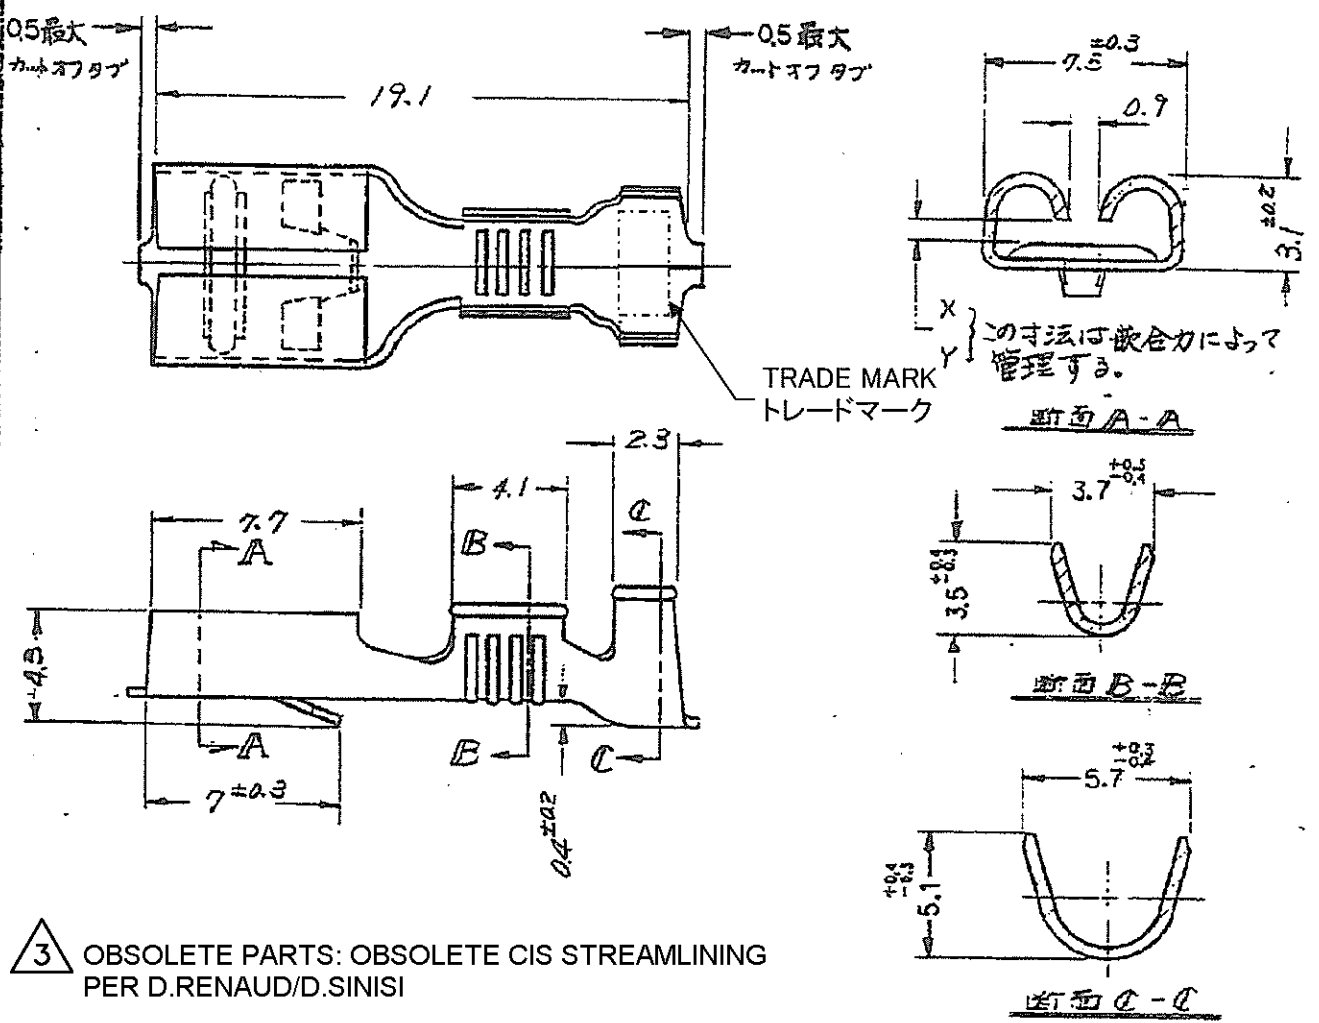

C-170092
REV (UNUSUAL)

3 OBSOLETE PARTS: OBSOLETE CIS STREAMLINING PER D.RENAUD/D.SINISI

X, Y	連番	端子型番	バネ端子型番 (US規格はアクリル)	材料	社上	摘要
X	170092-2		170108-2	りん青銅0.32t	錫めっき	△
Y	170092-3		170108-3	黄銅0.32t		△
	170092-4		170108-4		錫めっき	

3 OBSOLETE

注: △本リセプタクルは 12極リセプタクルハウジング(171090-1)専用である。
 △製品規格: 108-5032
 △製品規格: 108-5048

単位: 1/16 INCHES IN MM DO NOT SCALE DRAWING

MATERIAL		表参照		参考図番 CUSTOMER COPY REFERENCE ONLY	
FINISH		表参照		TE Connectivity	
WIRE RANGE		0.75 - 2.27 INT. AWG 18-14		CLASS ファスチン ファストン	
INSULATION DIA.		3.1 - 4.1 AWG 12-16 N.		TYPE オートマチック	
TOLERANCE		±0.1 EXCEPT AS NOTED ±0.0		SCALE 4-1	
LOC		JA		SIZE C-170092	
REV		C2		REV	
NAME 250 シリーズ ファスチン ファストン リセプタクル					