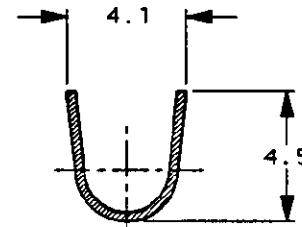

SECT B-B

注記
 △ 製品規格 108-5037

NOTE
 △ PRODUCT SPEC. 108-5037

VIEW A

SECT C-C

170120-4	リン青銅	0.32t	錫めっき済	170121-4
170120-1	黄銅	0.32t	錫めっき済	170121-1
型番	材料		仕上	LP型番

DIMENSIONS 単位: 概 mm		TOLERANCES UNLESS OTHERWISE SPECIFIED	
		一般公差	
		10% . ±0.2	
		30% ≥0 . ±0.25	
		100% ≥30 . ±0.3	
ANGLE . ±0.3°			
MATERIAL 材料	FINISH 仕上	WEIGHT	CUSTOMER DRAWING
SEE TABLE 表参照		SEE TABLE 表参照	

WIRE RANGE 包合電線断面積 0.50-2.27mm ² / AWG#20-#14		INSULATION DIA 被覆外径 MAX 3.3mm 最大 3.3mm	
DWN Y. TANAKA 8/FEB/'74		TE Connectivity	
CHK T. IMAIZUMI 8/FEB/'74		NAME 名称	
APVD Y. SATO 12/FEB/'74		MATE-N-LOK SOCKET メイテンロック ソケット	
SIZE	CAGE CODE	DRAWING NO 番号	
A3	00779	C- 170120	
SCALE 尺度 4-1		SHEET 1	OF 1
		REV	C1