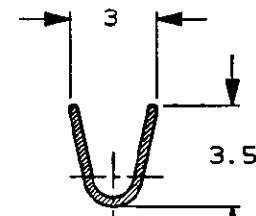

SECT B-B

注記
 △ 製品規格 108-5037

NOTE
 △ PRODUCT SPEC. 108-5037

VIEW A

SECT C-C

170120-4	リン青銅	0.32t	錫めっき済	170121-4
170120-1	黄銅	0.32t	錫めっき済	170121-1
型番	材料		仕上	LP型番

DIMENSIONS 単位: 概 mm		TOLERANCES UNLESS OTHERWISE SPECIFIED	
		一般公差	
		10% . ±0.2	
		30% ≥0 . ±0.25	
		100% ≥30 . ±0.3	
ANGLE . ±0.3°			
MATERIAL 材料	FINISH 仕上	WEIGHT	CUSTOMER DRAWING
SEE TABLE 表参照		SEE TABLE 表参照	

WIRE RANGE 包合電線断面積 0.50-2.27mm ² / AWG#20-#14		INSULATION DIA 被覆外径 MAX 3.3mm 最大 3.3mm	
DWN Y. TANAKA 8/FEB/'74		TE Connectivity	
CHK T. IMAIZUMI 8/FEB/'74		NAME 名称	
APVD Y. SATO 12/FEB/'74		MATE-N-LOK SOCKET メイテンロック ソケット	
SIZE	CAGE CODE	DRAWING NO 番号	
A3	00779	C- 170120	
SCALE 尺度 4-1		SHEET 1	OF 1
		REV	C1