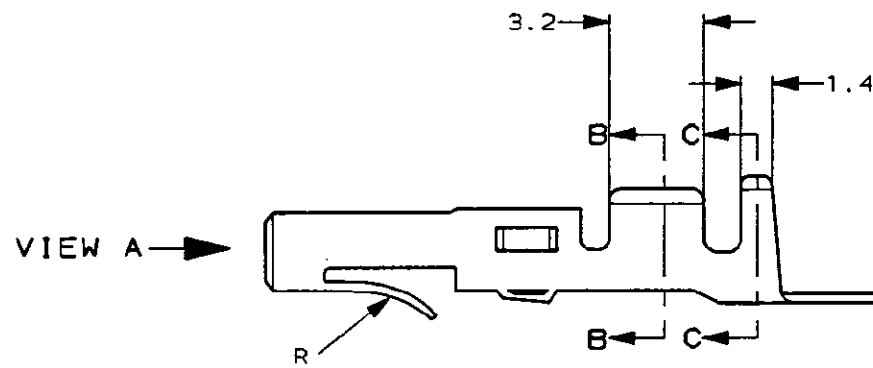

SECT B-B

注記
 △ 製品規格 108-5037

NOTE
 △ PRODUCT SPEC. 108-5037

VIEW A

SECT C-C

170120-4	リン青銅	0.32t	錫めっき済	170121-4
170120-1	黄銅	0.32t	錫めっき済	170121-1
型番	材料		仕上	LP型番

DIMENSIONS 単位: 概 mm		TOLERANCES UNLESS OTHERWISE SPECIFIED	
		一般公差	
		10% . ±0.2	
		30% ≥0 . ±0.25	
		100% ≥30 . ±0.3	
ANGLE . ±0.3°			
MATERIAL 材料	FINISH 仕上	WEIGHT	CUSTOMER DRAWING
SEE TABLE 表参照		SEE TABLE 表参照	

WIRE RANGE 包合電線断面積 0.50-2.27mm ² / AWG#20-#14		INSULATION DIA 被覆外径 MAX 3.3mm 最大 3.3mm	
DWN Y. TANAKA 8/FEB/'74		TE Connectivity	
CHK T. IMAIZUMI 8/FEB/'74		NAME 名称	
APVD Y. SATO 12/FEB/'74		MATE-N-LOK SOCKET メイテンロック ソケット	
SIZE	CAGE CODE	DRAWING NO 番号	
A3	00779	C- 170120	
SCALE 尺度 4-1		SHEET 1	OF 1
		REV	C1