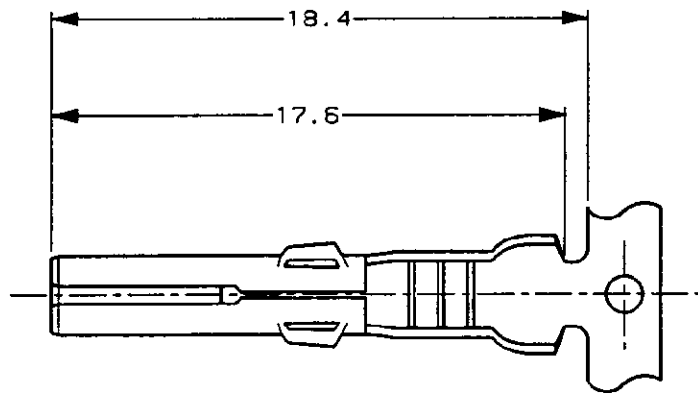

THIS DRAWING IS UNPUBLISHED.

RELEASED FOR PUBLICATION

© COPYRIGHT

ALL RIGHTS RESERVED.

LOC DIST
J 01

REVISIONS
変更

P	LTR	DESCRIPTION	DATE	DWN	APVD
C1		REVISED PER ECO-11-005294	05APR11	RK	HMR

VIEW A

注記
△ 製品規格 108-5037

NOTE
△ PRODUCT SPEC. 108-5037