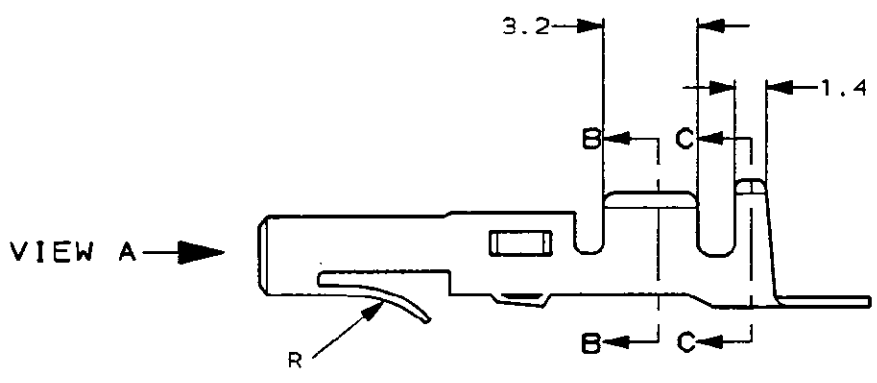

VIEW A

注記
△ 製品規格 108-5037

NOTE
△ PRODUCT SPEC. 108-5037

170120-4	リン青銅	0.32t	錫めっき済	170121-4
170120-1	黄銅	0.32t	錫めっき済	170121-1
型番	材料		仕上	LP型番

DIMENSIONS: 単位: 概 mm		TOLERANCES UNLESS OTHERWISE SPECIFIED	
		一般公差	±0.2
		10% >10	±0.25
MATERIAL 材料		FINISH 仕上	
SEE TABLE 表参照		SEE TABLE 表参照	

WIRE RANGE 包合電線断面積 0.50-2.27mm²/AWG#20-#14		INSULATION DIA 被覆外径 MAX 3.3mm 最大 3.3mm	
DWN Y. TANAKA 8/FEB/'74		CHK T. IMAIZUMI 8/FEB/'74	
APVD Y. SATO 12/FEB/'74		NAME 名称	
TE Connectivity			
MATE-N-LOK SOCKET メイトンロック ソケット			
SIZE A3	CAGE CODE 00779	DRAWING NO 番号	170120
SCALE 尺度 4-1		SHEET 1	OF 1
CUSTOMER DRAWING		REV C1