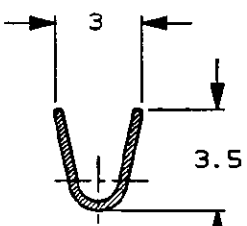

SECT B-B

注記
△ 製品規格 108-5037

NOTE
△ PRODUCT SPEC. 108-5037