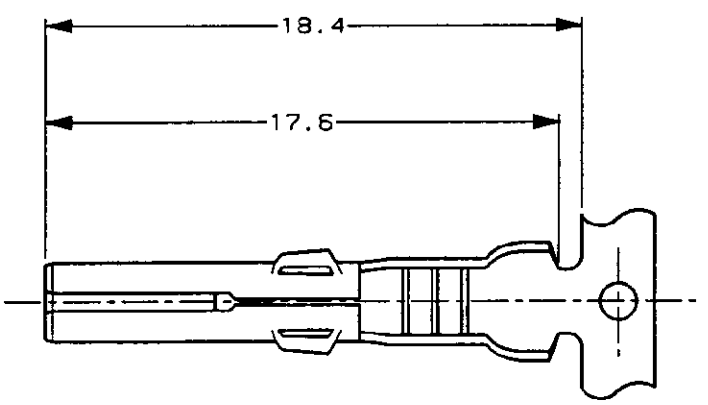

THIS DRAWING IS UNPUBLISHED.

RELEASED FOR PUBLICATION

© COPYRIGHT

ALL RIGHTS RESERVED.

REVISEMENTS		DATE	DWN	APVD
P	LTR	DESCRIPTION		
C1		REVISED PER ECO-11-005294	05APR11	RK HMR

VIEW A