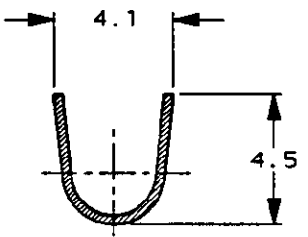

注記  
△ 製品規格 108-5037

NOTE  
△ PRODUCT SPEC. 108-5037

SECT C-C

170120-4	リン青銅	0.32t	錫めっき済	170121-4
170120-1	黄銅	0.32t	錫めっき済	170121-1
型番	材料		仕上	LP型番

DIMENSIONS: 単位: 概 mm		TOLERANCES UNLESS OTHERWISE SPECIFIED	
		一般公差	±0.2
		10% >10	±0.25
MATERIAL 材料		FINISH 仕上	
SEE TABLE 表参照		SEE TABLE 表参照	

WIRE RANGE 包合電線断面積 0.50-2.27mm <sup>2</sup> /AWG#20-#14		INSULATION DIA 被覆外径 MAX 3.3mm 最大 3.3mm	
DWN Y. TANAKA 8/FEB/'74		CHK T. IMAIZUMI 8/FEB/'74	
APVD Y. SATO 12/FEB/'74		NAME 名称	
TE Connectivity			
<b>MATE-N-LOK SOCKET</b> メイトンロック ソケット			
SIZE A3	CAGE CODE 00779	DRAWING NO 番号	170120
SCALE 尺度 4-1		SHEET 1	OF 1
CUSTOMER DRAWING		REV C1	