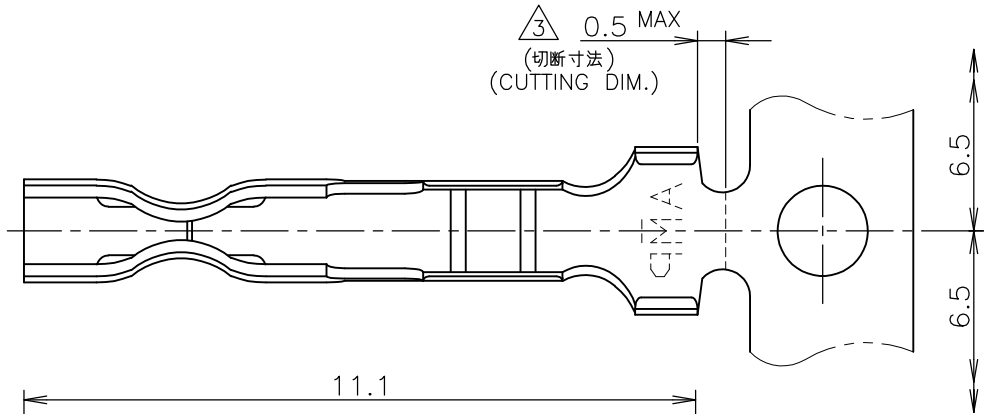

LOC J	DIST /	REVISIONS 変更			DATE	DWN	APVD
P	LTR	DESCRIPTION			13APR11	RK	HMR
	E1	REVISED PER ECO-11-005294					

NOTES

1. HOUSINGS, P/N: 171822 AND 171880 ARE USED.
2. L/P CONTACT P/N: 170204-1
3. HAND TOOL P/N: 722560-1

筆記

1. 使用ハウジングは製品型番：171822及び171880
2. L/P端子 製品型番：170204-1
3. 適用手動工具 製品型番：722560-1

GENERAL TOLERANCE
一般公差

10 ≥ : ±0.4
30 ≥ > 10: ±0.4
100 ≥ > 30: ±0.4
ANGLES: ±1°

WIRE RANGE 抱合電線断面積	(AWG26~20) 0.14~0.52 mm²	INSULATION DIA 被覆外径	1.1~1.9 mmϕ

DIMENSIONS:
単位： 耗
mm

DWN	H.HOSHINO	05DEC1997
CHK	K.ASAKAWA	08DEC1997
APVD	S.KUBOUCHI	08DEC1997

MATERIAL	0.2mm THICKNESS 材料	BRASS	FINISH 仕上	PRE-TIN

TE Connectivity

PRODUCT SPEC
製品規格
108-5118

NAME
名称
CONTACT, AMP EI SERIES CONNECTOR
コンタクト AMP EI シリーズ コネクタ

APPLICATION SPEC
取付適用規格
114-5035

SIZE	CAGE CODE	DRAWING NO 番号	RESTRICTED TO
A4	00779	170262-1	

WEIGHT

CUSTOMER DRAWING

SCALE 尺度	8:1	SHEET	1 OF 1	REV	E1

THIS DRAWING IS UNPUBLISHED. DEC 1, 1997.

ALL RIGHTS RESERVED.

© COPYRIGHT 1997 By -

THIS DRAWING IS UNPUBLISHED.

0 PLC	± -
1 PLC	± -
2 PLC	± -
3 PLC	± -
4 PLC	± -
ANGLES	± -