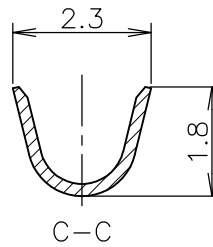

LOC J	DIST /	REVISIONS 変更			DATE	DWN	APVD
P	LTR	DESCRIPTION			13APR11	RK	HMR
	E1	REVISED PER ECO-11-005294					

NOTES

1. HOUSINGS, P/N: 171822 AND 171880 ARE USED.
2. L/P CONTACT P/N: 170204-1
3. HAND TOOL P/N: 722560-1

筆記

1. 使用ハウジングは製品型番：171822及び171880
2. L/P端子 製品型番：170204-1
3. 適用手動工具 製品型番：722560-1

GENERAL TOLERANCE
一般公差

10 ≥ : ±0.4
30 ≥ > 10: ±0.4
100 ≥ > 30: ±0.4
ANGLES: ±1°

WIRE RANGE 抱合電線断面積	(AWG26~20) 0.14~0.52 mm²	INSULATION DIA 被覆外径	1.1~1.9 mmϕ

DIMENSIONS:
単位： 耗
mm

DWN	H.HOSHINO	05DEC1997
CHK	K.ASAKAWA	08DEC1997
APVD	S.KUBOUCHI	08DEC1997

MATERIAL	0.2mm THICKNESS 材料	BRASS	FINISH 仕上	PRE-TIN

TE Connectivity

PRODUCT SPEC
製品規格
108-5118

NAME
名称
CONTACT, AMP EI SERIES CONNECTOR
コンタクト AMP EI シリーズ コネクタ

APPLICATION SPEC
取付適用規格
114-5035

SIZE	CAGE CODE	DRAWING NO 番号	RESTRICTED TO
A4	00779	170262-1	

WEIGHT

CUSTOMER DRAWING

SCALE 尺度	8:1	SHEET	1 OF 1	REV	E1

THIS DRAWING IS UNPUBLISHED. DEC 1, 1997.

ALL RIGHTS RESERVED.

© COPYRIGHT 1997 By -

THIS DRAWING IS UNPUBLISHED.

0 PLC	± -
1 PLC	± -
2 PLC	± -
3 PLC	± -
4 PLC	± -
ANGLES	± -