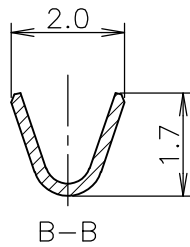

LOC J	DIST /	REVISIONS 変更			DATE	DWN	APVD
P	LTR	DESCRIPTION			13APR11	RK	HMR
	E1	REVISED PER ECO-11-005294					

NOTES

1. HOUSINGS, P/N: 171822 AND 171880 ARE USED.
2. L/P CONTACT P/N: 170204-1
3. HAND TOOL P/N: 722560-1

筆記

1. 使用ハウジングは製品型番：171822及び171880
2. L/P端子 製品型番：170204-1
3. 適用手動工具 製品型番：722560-1

GENERAL TOLERANCE
一般公差

10 ≥ : ±0.4
30 ≥ > 10: ±0.4
100 ≥ > 30: ±0.4
ANGLES: ±1°

WIRE RANGE 抱合電線断面積	(AWG26~20) 0.14~0.52 mm²	INSULATION DIA 被覆外径	1.1~1.9 mmϕ

DIMENSIONS:
単位： 耗
mm

DWN	H.HOSHINO	05DEC1997
CHK	K.ASAKAWA	08DEC1997
APVD	S.KUBOUCHI	08DEC1997

MATERIAL	0.2mm THICKNESS 材料	BRASS	FINISH 仕上	PRE-TIN

TE Connectivity

PRODUCT SPEC
製品規格
108-5118

NAME
名称
CONTACT, AMP EI SERIES CONNECTOR
コンタクト AMP EI シリーズ コネクタ

APPLICATION SPEC
取付適用規格
114-5035

SIZE	CAGE CODE	DRAWING NO 番号	RESTRICTED TO
A4	00779	170262-1	

WEIGHT

CUSTOMER DRAWING

SCALE 尺度	8:1	SHEET	1 OF 1	REV	E1

THIS DRAWING IS UNPUBLISHED. DEC 1, 1997.

ALL RIGHTS RESERVED.

© COPYRIGHT 1997 By -

THIS DRAWING IS UNPUBLISHED.

0 PLC	± -
1 PLC	± -
2 PLC	± -
3 PLC	± -
4 PLC	± -
ANGLES	± -