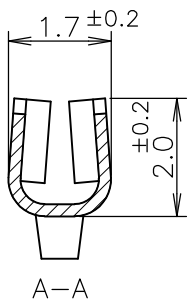

LOC J	DIST /	REVISIONS 変更			DATE	DWN	APVD
P	LTR	DESCRIPTION			13APR11	RK	HMR
	E1	REVISED PER ECO-11-005294					

NOTES

1. HOUSINGS, P/N: 171822 AND 171880 ARE USED.
2. L/P CONTACT P/N: 170204-1
3. HAND TOOL P/N: 722560-1

筆記

1. 使用ハウジングは製品型番：171822及び171880
2. L/P端子 製品型番：170204-1
3. 適用手動工具 製品型番：722560-1

GENERAL TOLERANCE
一般公差

10 ≥ : ±0.4
30 ≥ > 10: ±0.4
100 ≥ > 30: ±0.4
ANGLES: ±1°

WIRE RANGE 抱合電線断面積	(AWG26~20) 0.14~0.52 mm²	INSULATION DIA 被覆外径	1.1~1.9 mmϕ

DIMENSIONS:
単位： 耗
mm

DWN	H.HOSHINO	05DEC1997
CHK	K.ASAKAWA	08DEC1997
APVD	S.KUBOUCHI	08DEC1997

MATERIAL	0.2mm THICKNESS 材料	BRASS	FINISH 仕上	PRE-TIN

TE Connectivity

PRODUCT SPEC
製品規格
108-5118

NAME
名称
CONTACT, AMP EI SERIES CONNECTOR
コンタクト AMP EI シリーズ コネクタ

APPLICATION SPEC
取付適用規格
114-5035

SIZE	CAGE CODE	DRAWING NO 番号	RESTRICTED TO
A4	00779	170262-1	

WEIGHT

CUSTOMER DRAWING

SCALE 尺度	8:1	SHEET	1 OF 1	REV	E1

THIS DRAWING IS UNPUBLISHED. DEC 1, 1997.

ALL RIGHTS RESERVED.

© COPYRIGHT 1997 By -

THIS DRAWING IS UNPUBLISHED.

0 PLC	± -
1 PLC	± -
2 PLC	± -
3 PLC	± -
4 PLC	± -
ANGLES	± -