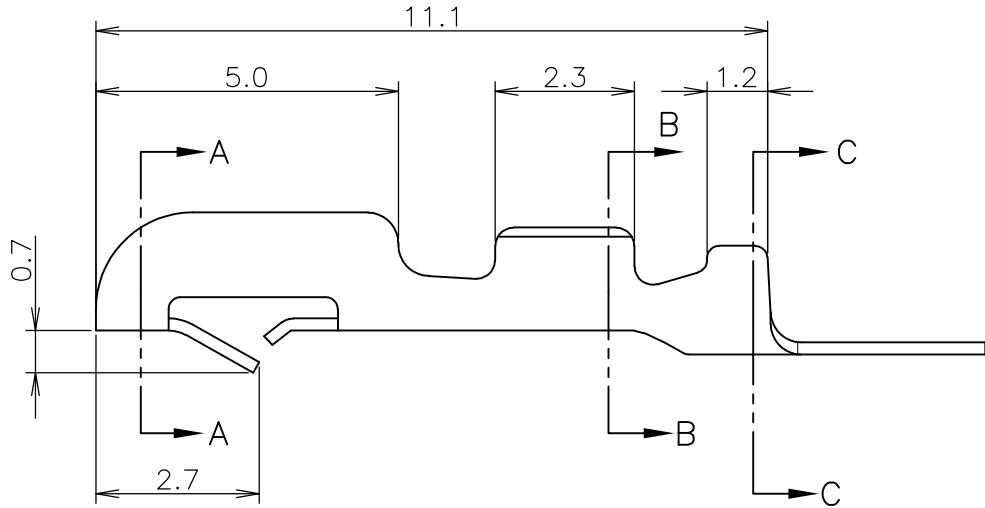

LOC J	DIST /	REVISIONS 変更			DATE	DWN	APVD
P	LTR	DESCRIPTION			13APR11	RK	HMR
	E1	REVISED PER ECO-11-005294					

NOTES

1. HOUSINGS, P/N: 171822 AND 171880 ARE USED.
2. L/P CONTACT P/N: 170204-1
3. HAND TOOL P/N: 722560-1

筆記

1. 使用ハウジングは製品型番：171822及び171880
2. L/P端子 製品型番：170204-1
3. 適用手動工具 製品型番：722560-1

GENERAL TOLERANCE
一般公差

10 ≥ : ±0.4
30 ≥ > 10: ±0.4
100 ≥ > 30: ±0.4
ANGLES: ±1°

WIRE RANGE 抱合電線断面積	(AWG26~20) 0.14~0.52 mm²	INSULATION DIA 被覆外径	1.1~1.9 mmϕ

DIMENSIONS:
単位： 耗
mm

DWN	H.HOSHINO	05DEC1997
CHK	K.ASAKAWA	08DEC1997
APVD	S.KUBOUCHI	08DEC1997

MATERIAL	0.2mm THICKNESS 材料	BRASS	FINISH 仕上	PRE-TIN

TE Connectivity

PRODUCT SPEC
製品規格
108-5118

NAME
名称
CONTACT, AMP EI SERIES CONNECTOR
コンタクト AMP EI シリーズ コネクタ

APPLICATION SPEC
取付適用規格
114-5035

SIZE	CAGE CODE	DRAWING NO 番号	RESTRICTED TO
A4	00779	170262-1	

WEIGHT

CUSTOMER DRAWING

SCALE 尺度	8:1	SHEET	1 OF 1	REV	E1

THIS DRAWING IS UNPUBLISHED. DEC 1, 1997.

ALL RIGHTS RESERVED.

© COPYRIGHT 1997 By -

THIS DRAWING IS UNPUBLISHED.

0 PLC	± -
1 PLC	± -
2 PLC	± -
3 PLC	± -
4 PLC	± -
ANGLES	± -