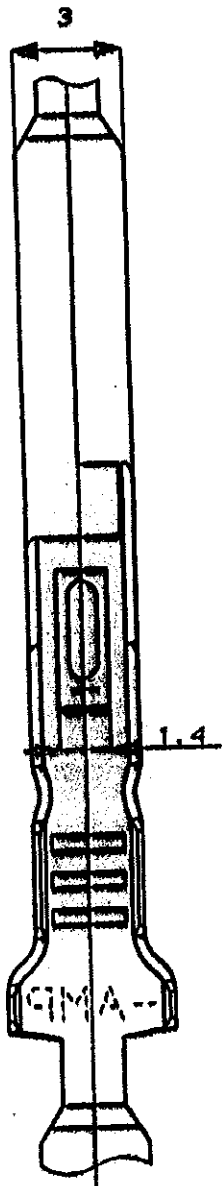

WAS C-75-25027

PRINT DIBY

<USER5>DEPT5270>E20501>U.MIC1>U.CONTACT>B.C-170221
 単位: 概 DIMENSIONS IN MM. DO NOT SCALE PRINT

METRIC

NUMBER
C-170221

断面 A-A
SECT.

170221 のみ適用
断面 B-B
SECT.

170222 のみ適用
断面 B-B
SECT.

LT#	REV	DESCRIPTION	DATE	CHK	DR
C3		変更 ECU J-12397 R.Y	8/28/90		
C2		変更 ECU J-12397 R.Y	8/28/90		
C1		変更 ECU J-12397 R.Y	8/28/90		
D		変更 ECU J-1224 S.A	9/7/92		
D		変更 ECU J-1453 K.Y	9/7/92		

Part No.	Material	Finish	Part No.
170222-3	黄銅 BRASS	金めっき GOLD PLATING	170221-4
170222-4	リッ黄銅 PHOS. BRO.	銀めっき PRE-TINNED	170221-3
170222-1	黄銅 BRASS	銀めっき PRE-TINNED	170221-1

NOTE:
 1. HOUSING PARTS NUMBER 171725, etc.
 2. THE MATING RECEPTACLE CONTACTS PARTS NUMBER 170177, 170286, etc.
 3. PRODUCT SPEC No. 109-5099
 4. APPLICATION SPEC No. 114-5018

注:
 1. 使用ハウジングは、型番171725他
 2. 適合するリセプタクルコンタクトは、型番170177, 170286他
 3. 製品規格はNo. 109-5099
 4. 応用規格はNo. 114-5018