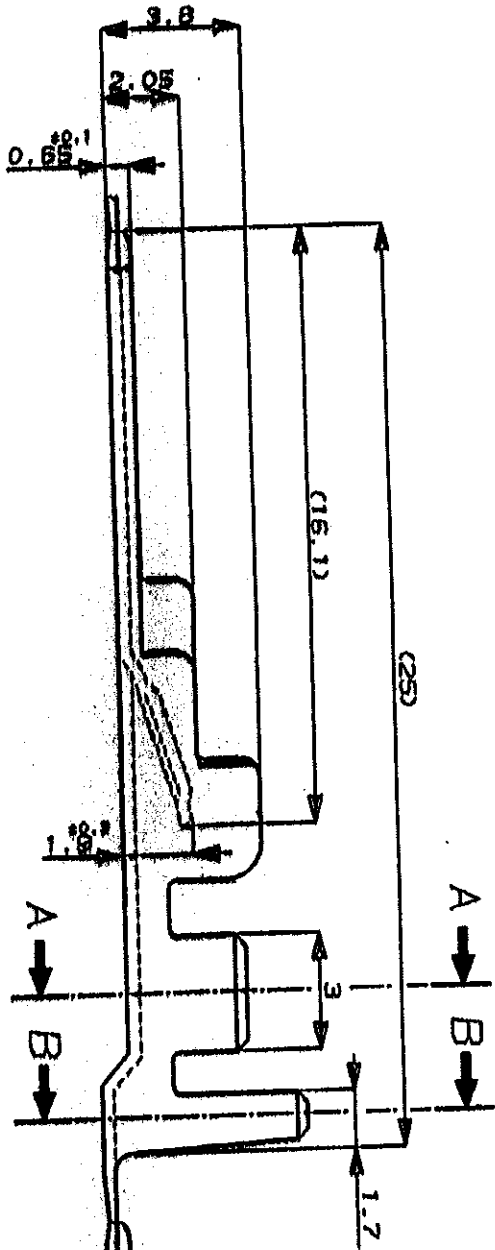

WAS C-75-25027

PRINT DIBY

<USER5>DEPT5270>E20501>U.MIC1>U.CONTACT>B.C-170221
 単位: 概 DIMENSIONS IN MM. DO NOT SCALE PRINT

METRIC

NUMBER
C-170221

断面 A-A
SECT.

170221 のみ適用
断面 B-B
SECT.

170222 のみ適用
断面 B-B
SECT.

LT#	REV	DESCRIPTION	DATE	CHK	DR
C3		変更 ECU J-12397 R.Y	8/28/90		
C2		変更 ECU J-12397 R.Y	8/28/90		
C1		変更 ECU J-12397 R.Y	8/28/90		
D		変更 ECU J-1224 S.A	9/7/92		
D		変更 ECU J-1453 K.Y	9/7/92		

Part No.	Material	Finish	Part No.
170222-3	黄銅 BRASS	金めっき GOLD PLATING	170221-4
170222-4	リッ黄銅 PHOS. BRO.	銀めっき PRE-TINNED	170221-3
170222-1	黄銅 BRASS	銀めっき PRE-TINNED	170221-1

NOTE:
 1. HOUSING PARTS NUMBER 171725, etc.
 2. THE MATING RECEPTACLE CONTACTS PARTS NUMBER 170177, 170286, etc.
 3. PRODUCT SPEC No. 109-5099
 4. APPLICATION SPEC No. 114-5018

注:
 1. 使用ハウジングは、型番171725他
 2. 適合するリセプタクルコンタクトは、型番170177, 170286他
 3. 製品規格はNo. 109-5099
 4. 応用規格はNo. 114-5018