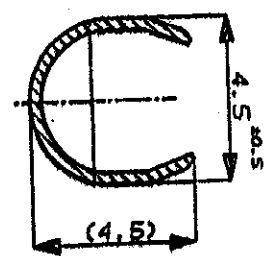

WAS C-75-25027

PRINT DIBY

<USER5>DEPT5270>E20501>U.MIC1>U.CONTACT>B.C-170221
 単位: 概 DIMENSIONS IN MM. DO NOT SCALE PRINT

METRIC

NUMBER
C-170221

断面 A-A
SECT.

170221 のみ適用
断面 B-B
SECT.

170222 のみ適用
断面 B-B
SECT.

NOTE:
 1. HOUSING PARTS NUMBER 171725, etc.
 2. THE MATING RECEPTACLE CONTACTS PARTS NUMBER 170177, 170286, etc.
 3. PRODUCT SPEC No. 109-5099
 4. APPLICATION SPEC No. 114-5018

注:
 1. 使用ハウジングは、型番171725他
 2. 適合するリセプタクルコンタクトは、型番170177, 170286他
 3. 製品規格はNo. 109-5099
 4. 応用規格はNo. 114-5018