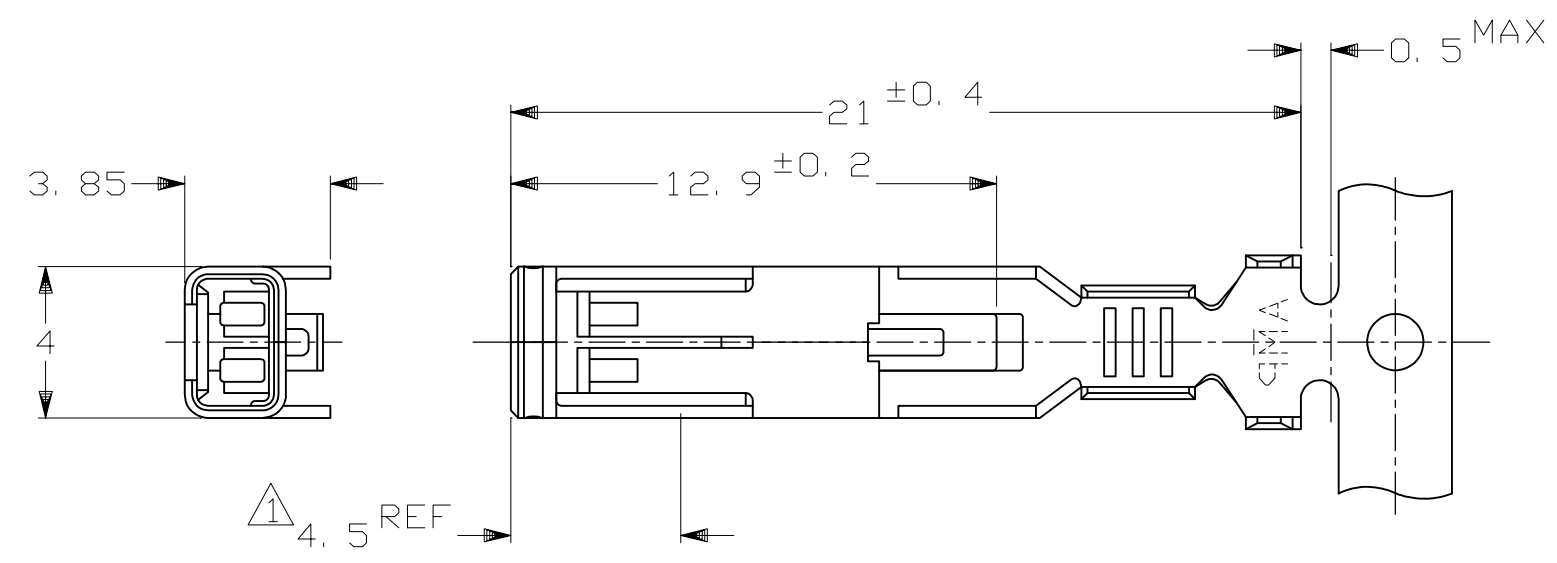

- 1. HOUSING PART NUMBER : 171358, 171892 etc.
 - 2. THE MATING TAB CONTACTS PART NUMBER : 170221, 170308 etc.
 - 3. REVERSE REEL PART NUMBER FOR 170286-1: 1-170286-1
 - 4. DIFFERENT PLATING THICKNESS PRODUCT FROM 170286-2.
- 1. 使用ハウジング型番 : 171358, 171892 他。
 - 2. 嵌合タブコンタクト型番 : 170221, 170308 他。
 - 3. 170286-1の逆巻き型番 : 1-170286-1
 - 4. 170286-2のめっき厚違い品。

一般公差	
10 ≥	: ±0.2
30 ≥ > 10	: ±0.25
100 ≥ > 30	: ±0.3
ANGLE	: ±0.3°

WIRE RANGE

AWG NO.
#20~#14
(0.5~2mm² SQ)

INSUL RANGE

2.2~3.4 DIA

THIS DRAWING IS A CONTROLLED DOCUMENT.

DIMENSIONS: 単位: 耗 mm	TOLERANCES UNLESS OTHERWISE SPECIFIED: 一般公差
MATERIAL 材料	FINISH 仕上
SEE TABLE	SEE TABLE

DWN T.SHINOHARA 19NOV07	STE TE Connectivity		NAME 名称
CHK K.BETSUI 19NOV07			
APVD K.BETSUI 19NOV07	MULTI INTER LOCK CONNECTOR RECEPTACLE		
PRODUCT SPEC 製品規格 108-5093, 108-5099	SIZE	CAGE CODE	DRAWING NO 番号
APPLICATION SPEC 取付適用規格 114-5004	A3	00779	C-170286
WEIGHT 0.6 g	CUSTOMER DRAWING		RESTRICTED TO -
SCALE 尺度 5:1		SHEET 1 OF 1	REV E3