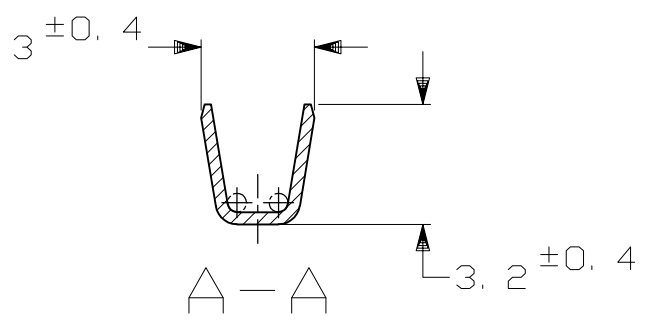

- 1. HOUSING PART NUMBER : 171358, 171892 etc.
 - 2. THE MATING TAB CONTACTS PART NUMBER : 170221, 170308 etc.
 - 3. REVERSE REEL PART NUMBER FOR 170286-1: 1-170286-1
 - 4. DIFFERENT PLATING THICKNESS PRODUCT FROM 170286-2.
- 1. 使用ハウジング型番 : 171358, 171892 他。
 - 2. 嵌合タブコンタクト型番 : 170221, 170308 他。
 - 3. 170286-1の逆巻き型番 : 1-170286-1
 - 4. 170286-2のめっき厚違い品。

一般公差	
10 ≥	: ±0.2
30 ≥ > 10	: ±0.25
100 ≥ > 30	: ±0.3
ANGLE	: ±0.3°

WIRE RANGE

AWG NO.
#20~#14
(0.5~2mm² SQ)

INSUL RANGE

2.2~3.4 DIA

THIS DRAWING IS A CONTROLLED DOCUMENT.

DIMENSIONS: 単位: 耗 mm	TOLERANCES UNLESS OTHERWISE SPECIFIED: 一般公差
MATERIAL 材料	FINISH 仕上
SEE TABLE	SEE TABLE

DWN T.SHINOHARA 19NOV07	STE TE Connectivity		NAME 名称
CHK K.BETSUI 19NOV07			
APVD K.BETSUI 19NOV07	MULTI INTER LOCK CONNECTOR RECEPTACLE		
PRODUCT SPEC 製品規格 108-5093, 108-5099	SIZE	CAGE CODE	DRAWING NO 番号
APPLICATION SPEC 取付適用規格 114-5004	A3	00779	C-170286
WEIGHT 0.6 g	CUSTOMER DRAWING		RESTRICTED TO -
SCALE 尺度 5:1		SHEET 1 OF 1	REV E3