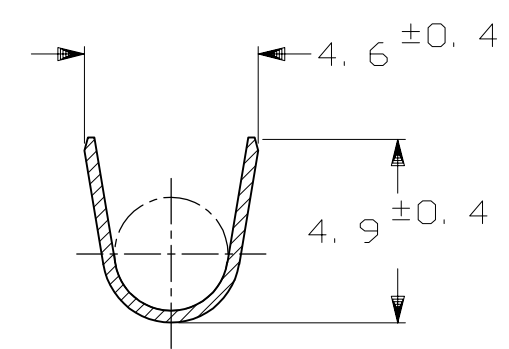

- 1. HOUSING PART NUMBER : 171358, 171892 etc.
 - 2. THE MATING TAB CONTACTS PART NUMBER : 170221, 170308 etc.
 - 3. REVERSE REEL PART NUMBER FOR 170286-1: 1-170286-1
 - 4. DIFFERENT PLATING THICKNESS PRODUCT FROM 170286-2.
- 1. 使用ハウジング型番 : 171358, 171892 他。
 - 2. 嵌合タブコンタクト型番 : 170221, 170308 他。
 - 3. 170286-1の逆巻き型番 : 1-170286-1
 - 4. 170286-2のめっき厚違い品。

一般公差	
10 ≥	: ±0.2
30 ≥ > 10	: ±0.25
100 ≥ > 30	: ±0.3
ANGLE	: ±0.3°

WIRE RANGE

AWG NO.
#20~#14
(0.5~2mm² SQ)

INSUL RANGE

2.2~3.4 DIA

THIS DRAWING IS A CONTROLLED DOCUMENT.

DIMENSIONS: 単位: 耗 mm	TOLERANCES UNLESS OTHERWISE SPECIFIED: 一般公差
MATERIAL 材料	FINISH 仕上
SEE TABLE	SEE TABLE

DWN T.SHINOHARA 19NOV07	STE TE Connectivity		NAME 名称
CHK K.BETSUI 19NOV07			
APVD K.BETSUI 19NOV07	MULTI INTER LOCK CONNECTOR RECEPTACLE		
PRODUCT SPEC 製品規格 108-5093, 108-5099	SIZE	CAGE CODE	DRAWING NO 番号
APPLICATION SPEC 取付適用規格 114-5004	A3	00779	C-170286
WEIGHT 0.6 g	CUSTOMER DRAWING		RESTRICTED TO -
SCALE 尺度 5:1		SHEET 1 OF 1	REV E3