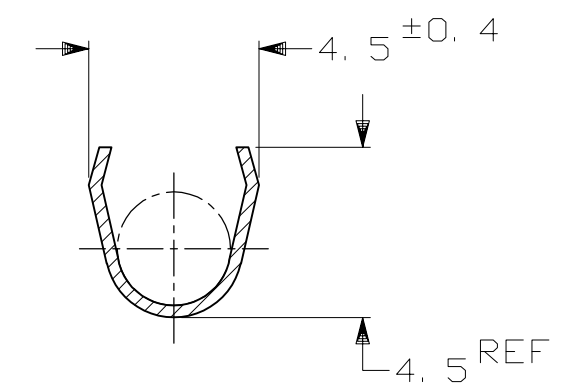

- 1. HOUSING PART NUMBER : 171358, 171892 etc.
 - 2. THE MATING TAB CONTACTS PART NUMBER : 170221, 170308 etc.
 - 3. REVERSE REEL PART NUMBER FOR 170286-1: 1-170286-1
 - 4. DIFFERENT PLATING THICKNESS PRODUCT FROM 170286-2.
- 1. 使用ハウジング型番 : 171358, 171892 他。
 - 2. 嵌合タブコンタクト型番 : 170221, 170308 他。
 - 3. 170286-1の逆巻き型番 : 1-170286-1
 - 4. 170286-2のめっき厚違い品。

一般公差	
10 ≥	: ±0.2
30 ≥ > 10	: ±0.25
100 ≥ > 30	: ±0.3
ANGLE	: ±0.3°

WIRE RANGE

AWG NO.
#20~#14
(0.5~2mm² SQ)

INSUL RANGE

2.2~3.4 DIA

THIS DRAWING IS A CONTROLLED DOCUMENT.

DIMENSIONS: 単位: 耗 mm	TOLERANCES UNLESS OTHERWISE SPECIFIED: 一般公差
MATERIAL 材料	FINISH 仕上
SEE TABLE	SEE TABLE

DWN T.SHINOHARA 19NOV07	STE TE Connectivity		NAME 名称
CHK K.BETSUI 19NOV07			
APVD K.BETSUI 19NOV07	MULTI INTER LOCK CONNECTOR RECEPTACLE		
PRODUCT SPEC 製品規格 108-5093, 108-5099	SIZE	CAGE CODE	DRAWING NO 番号
APPLICATION SPEC 取付適用規格 114-5004	A3	00779	C-170286
WEIGHT 0.6 g	CUSTOMER DRAWING		RESTRICTED TO -
SCALE 尺度 5:1		SHEET 1 OF 1	REV E3