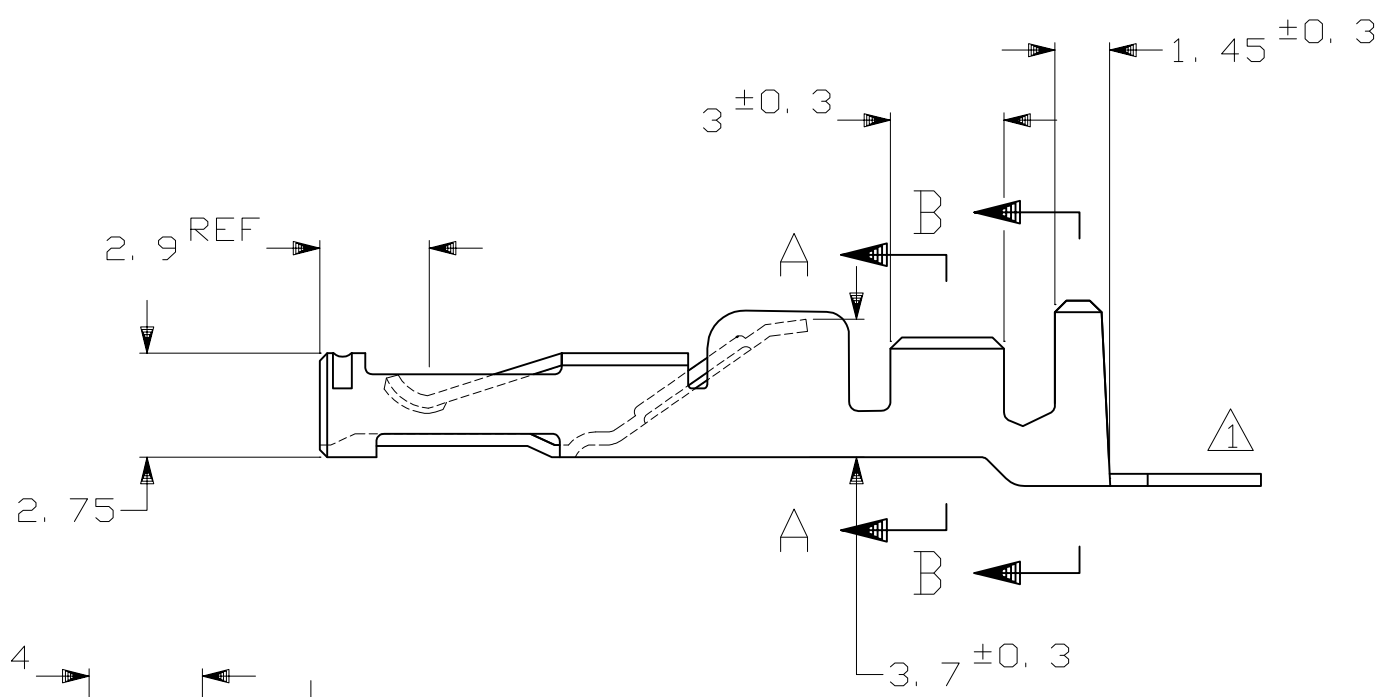

- 1. HOUSING PART NUMBER : 171358, 171892 etc.
 - 2. THE MATING TAB CONTACTS PART NUMBER : 170221, 170308 etc.
 - 3. REVERSE REEL PART NUMBER FOR 170286-1: 1-170286-1
 - 4. DIFFERENT PLATING THICKNESS PRODUCT FROM 170286-2.
- 1. 使用ハウジング型番 : 171358, 171892 他。
 - 2. 嵌合タブコンタクト型番 : 170221, 170308 他。
 - 3. 170286-1の逆巻き型番 : 1-170286-1
 - 4. 170286-2のめっき厚違い品。

一般公差	
10 ≥	: ±0.2
30 ≥ > 10	: ±0.25
100 ≥ > 30	: ±0.3
ANGLE	: ±0.3°

WIRE RANGE

AWG NO.
#20~#14
(0.5~2mm² SQ)

INSUL RANGE

2.2~3.4 DIA

THIS DRAWING IS A CONTROLLED DOCUMENT.

DIMENSIONS: 単位: 耗 mm	TOLERANCES UNLESS OTHERWISE SPECIFIED: 一般公差
MATERIAL 材料	FINISH 仕上
SEE TABLE	SEE TABLE

DWN T.SHINOHARA 19NOV07	STE TE Connectivity		NAME 名称
CHK K.BETSUI 19NOV07			
APVD K.BETSUI 19NOV07	MULTI INTER LOCK CONNECTOR RECEPTACLE		
PRODUCT SPEC 製品規格 108-5093, 108-5099	SIZE	CAGE CODE	DRAWING NO 番号
APPLICATION SPEC 取付適用規格 114-5004	A3	00779	C-170286
WEIGHT 0.6 g	CUSTOMER DRAWING		RESTRICTED TO -
SCALE 尺度 5:1		SHEET 1 OF 1	REV E3