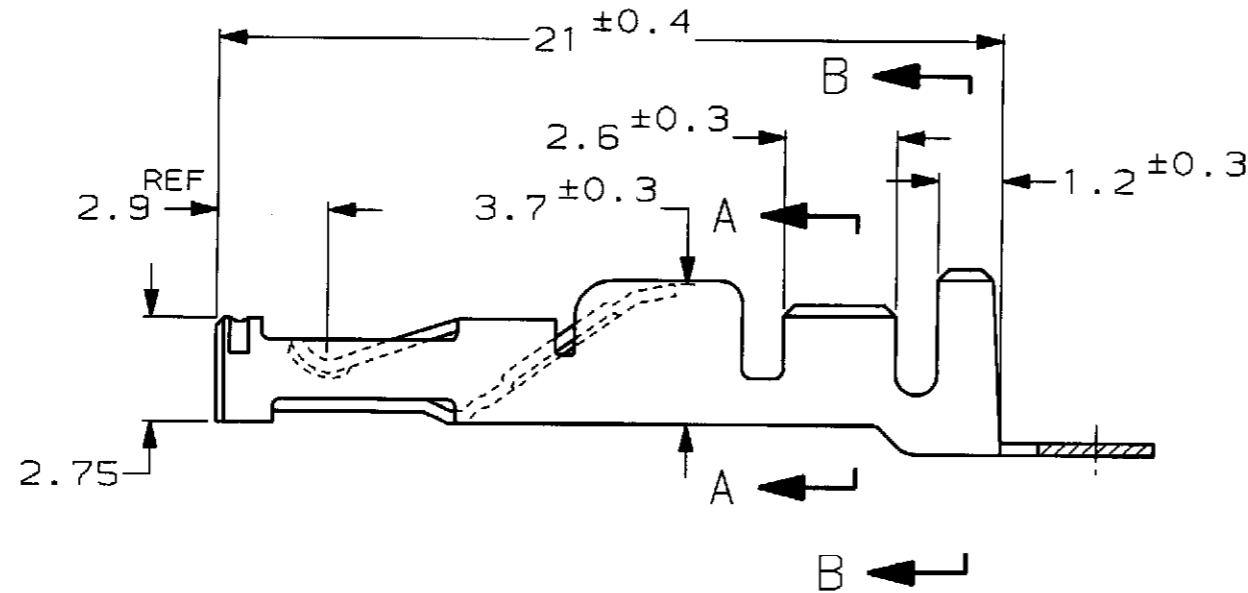

LOC	DIST	REVISIONS						
		P	LTR	DESCRIPTION	ECN	DATE	DWN	APVD
J		E		REDRAWN W/O CHANGE	FJ00-1744-98	16SEP98	TS	KB

- 1 使用するハウジングは、型番 171892, 171358, 171364, 他
- 2 嵌合するタブコンタクトは、型番 170221, 170308, 他
- △3 製品規格：108-5093, 108-5099
- △4 圧着規格：114-5004
- △5 全面ニッケルめっき上に 部分金めっき, 厚さ0.38μm以上

- 1 HOUSING PARTS NUMBER 171892, 171358, 171364, etc.
- 2 THE MATING TAB CONTACTS PARTS NUMBER 170221, 170308 etc.
- △3 PRODUCT SPEC : 108-5093, 108-5099
- △4 APPLICATION SPEC : 114-5004
- △5 0.38μm MIN SELECTIVE GOLD PLATING OVER NICKEL PLATING

170458-2	△5	170307-2
170458-1	PRE-TIN t0.76μm MIN 錫めっき	170307-1
LOOSE PIECE No バラ状端子型番	FINISH 仕上げ	PART NUMBER 型番

WIRE RANGE 包合電線断面積 0.3~0.89mm ² (AWG#22~#18)	INSULATION DIA 被覆外径 1.5~2.6mm
AMP 日本エー・エム・シー株式会社 Kawasaki, Japan	
NAME 名称 マルチインターロック コネクタ リセプタクル MULTI-INTER LOCK CONNECTOR RECEPTACLE	
SIZE A3	CAGE CODE 00779
DRAWING NO 番号 C=170307	RESTRICTED TO -

THIS DRAWING IS A CONTROLLED DOCUMENT FOR AMP INCORPORATED. IT IS SUBJECT TO CHANGE AND THE CONTROLLING ENGINEERING ORGANIZATION SHOULD BE CONTACTED FOR THE LATEST REVISION.	
DIMENSIONS: 単位: 概 mm	TOLERANCES UNLESS OTHERWISE SPECIFIED 一般公差 10% ±0.2 30% ±0.25 100% ±0.3 ANGLE: ±0.3°
MATERIAL 材料 PHOSPHOR BRONZE 磷青銅 t0.32	FINISH 仕上 SEE TABLE 表参照