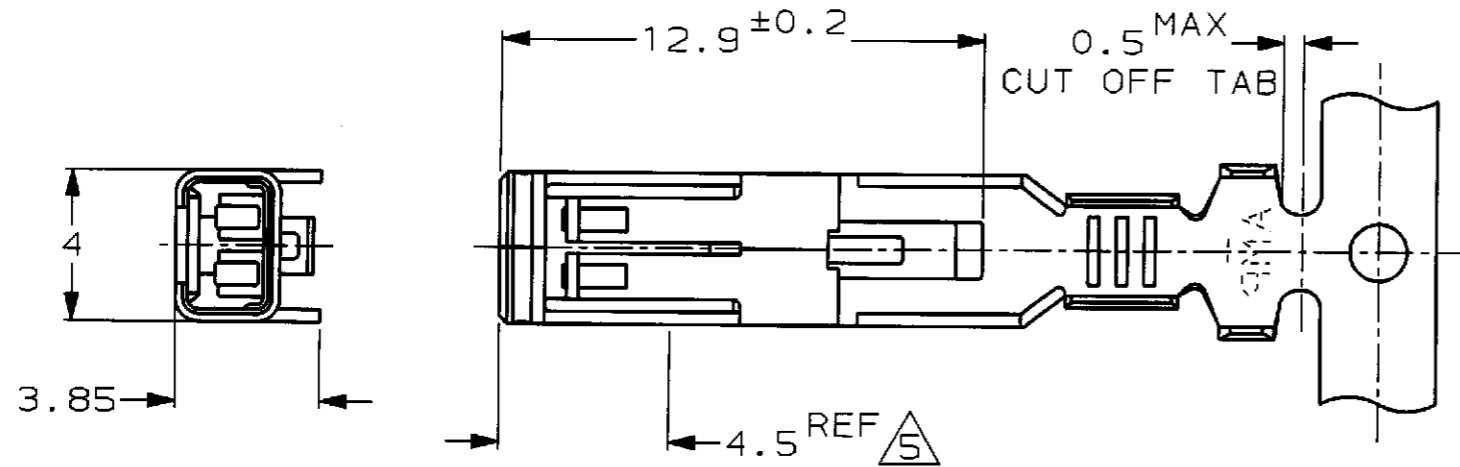

LOC	DIST	REVISIONS						
		P	LTR	DESCRIPTION	ECN	DATE	DWN	APVD
J		E		REDRAWN W/O CHANGE	FJ00-1744-98	16SEP98	TS	KB

- 1 使用するハウジングは、型番 171892, 171358, 171364, 他
- 2 嵌合するタブコンタクトは、型番 170221, 170308, 他
- △3 製品規格：108-5093, 108-5099
- △4 圧着規格：114-5004
- △5 全面ニッケルめっき上に 部分金めっき, 厚さ0.38μm以上

- 1 HOUSING PARTS NUMBER 171892, 171358, 171364, etc.
- 2 THE MATING TAB CONTACTS PARTS NUMBER 170221, 170308 etc.
- △3 PRODUCT SPEC : 108-5093, 108-5099
- △4 APPLICATION SPEC : 114-5004
- △5 0.38μm MIN SELECTIVE GOLD PLATING OVER NICKEL PLATING

170458-2	△5	170307-2
170458-1	PRE-TIN t0.76μm MIN 錫めっき	170307-1
LOOSE PIECE No バラ状端子型番	FINISH 仕上げ	PART NUMBER 型番

WIRE RANGE 包合電線断面積 0.3~0.89mm ² (AWG#22~#18)	INSULATION DIA 被覆外径 1.5~2.6mm
AMP 日本エー・エム・シー株式会社 Kawasaki, Japan	
NAME 名称 マルチインターロック コネクタ リセプタクル MULTI-INTER LOCK CONNECTOR RECEPTACLE	
SIZE A3	CAGE CODE 00779
DRAWING NO 番号 C=170307	RESTRICTED TO -

THIS DRAWING IS A CONTROLLED DOCUMENT FOR AMP INCORPORATED. IT IS SUBJECT TO CHANGE AND THE CONTROLLING ENGINEERING ORGANIZATION SHOULD BE CONTACTED FOR THE LATEST REVISION.	
DIMENSIONS: 単位: 概 mm	TOLERANCES UNLESS OTHERWISE SPECIFIED 一般公差 10% ±0.2 30% ±0.25 100% ±0.3 ANGLE: ±0.3°
MATERIAL 材料 PHOSPHOR BRONZE 磷青銅 t0.32	FINISH 仕上 SEE TABLE 表参照