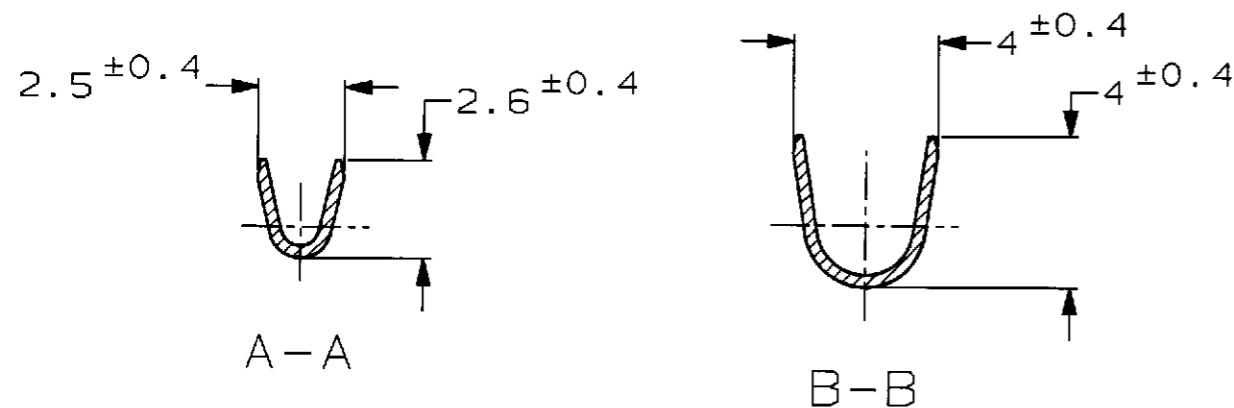

LOC	DIST	REVISIONS						
		P	LTR	DESCRIPTION	ECN	DATE	DWN	APVD
J		E		REDRAWN W/O CHANGE	FJ00-1744-98	16SEP98	TS	KB

- 1 使用するハウジングは、型番 171892, 171358, 171364, 他
- 2 嵌合するタブコンタクトは、型番 170221, 170308, 他
- △3 製品規格：108-5093, 108-5099
- △4 圧着規格：114-5004
- △5 全面ニッケルめっき上に 部分金めっき, 厚さ0.38μm以上

- 1 HOUSING PARTS NUMBER 171892, 171358, 171364, etc.
- 2 THE MATING TAB CONTACTS PARTS NUMBER 170221, 170308 etc.
- △3 PRODUCT SPEC : 108-5093, 108-5099
- △4 APPLICATION SPEC : 114-5004
- △5 0.38μm MIN SELECTIVE GOLD PLATING OVER NICKEL PLATING

170458-2	△5	170307-2
170458-1	PRE-TIN t0.76μm MIN 錫めっき	170307-1
LOOSE PIECE No バラ状端子型番	FINISH 仕上げ	PART NUMBER 型番

WIRE RANGE 包合電線断面積 0.3~0.89mm ² (AWG#22~#18)	INSULATION DIA 被覆外径 1.5~2.6mm
AMP 日本エー・エム・シー株式会社 Kawasaki, Japan	
NAME 名称 マルチインターロック コネクタ リセプタクル MULTI-INTER LOCK CONNECTOR RECEPTACLE	
SIZE A3	CAGE CODE 00779
DRAWING NO 番号 C=170307	RESTRICTED TO -