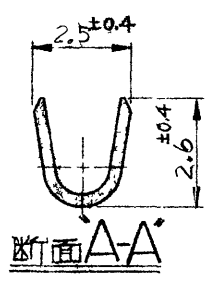

C-170308

一般公差	
10以下	±0.2
10を越え30以下	±0.25
30を越え100以下	±0.3

注:

1. 嵌合するリセプタクルコネクタは型番 170177, 170286
2. 適用する製品規格は NO. 108-5099.
3. 適用する圧着規格は NO. 114-5018.
4. バラ状端子型番は 170459-1

170459-4	すずめき済 (0.76μ以上)	りん青銅	170308-3
170459-1	すずめき済 (0.76μ以上)	黄銅	170308-1
バラ状端子 型番	仕上	材料	型番

単位: 耗 DIMENSIONS IN MM DO NOT SCALE PRINT

C1	変更	J82-6424	nf	IS	3/2/82
C	変更 (Stabilizer Height)	J81-6198	ym	IS	9/11/81
B	変更	J81-(P-DWG) 6038 (Rev. B)	m	IS	6/17/81
A	変更	J80-5860 (P-DWG) L-P 端子追加 (Rev. A)	m	IS	12/12/80
O	RELEASED	(P-DWG) REV. O	m	IS	6/18/79
LTR.	変更 (REVISION RECORD)	DR	CHK	DATE	

©1972 BY AMP (Japan), Ltd. ALL RIGHTS RESERVED. AMP PRODUCTS COVERED BY PATENTS AND/OR PATENTS PENDING.

材料 (MATERIAL)	表参照
仕上 (FINISH)	表参照
挿合電線断面積 (WIRE RANGE)	0.3 ~ 0.89 mm ² AWG #22-18
被覆外径 (INSULATION DIA)	1.5 ~ 2.6 mm (+ IN)

参考図面 (CUSTOMER COPY) (REFERENCE ONLY)
日本エー・エム・ピー株式会社
TOKYO, JAPAN

公差 (TOLERANCE)	±0.4 EXCEPT (±0.015) AS NOTED	尺度 (SCALE)	1:1	LOC	SIZE	番号 (NO.)	REV
				JA		C-170308	C

名称 (NAME) (MIC) マルチインターロックコネクタ タブ

X-ON Electronics