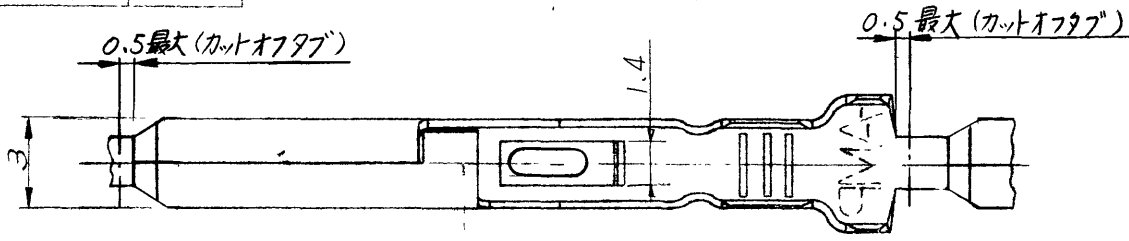

C-170308

一般公差	
10以下	±0.2
10を越え30以下	±0.25
30を越え100以下	±0.3

注:

1. 嵌合するリセプタクルコネクタは型番 170177, 170286
2. 適用する製品規格は NO. 108-5099.
3. 適用する圧着規格は NO. 114-5018.
4. バラ状端子型番は 170459-1

170459-4	すずめき済 (0.76μ以上)	りん青銅	170308-3
170459-1	すずめき済 (0.76μ以上)	黄銅	170308-1
バラ状端子 型番	仕上	材料	型番

単位: 耗 DIMENSIONS IN MM DO NOT SCALE PRINT

C1	変更	J82-6424	nf	IS	3/2/82
C	変更 (Stabilizer Height)	J81-6198	ym	IS	9/11/81
B	変更	J81-(P-DWG) 6038 (Rev. B)	m	IS	6/17/81
A	変更	J80-5860 (P-DWG) L-P 端子追加 (Rev. A)	m	IS	12/12/80
O	RELEASED	(P-DWG) REV. O	m	IS	6/18/79
LTR.	変更 (REVISION RECORD)	DR	CHK	DATE	