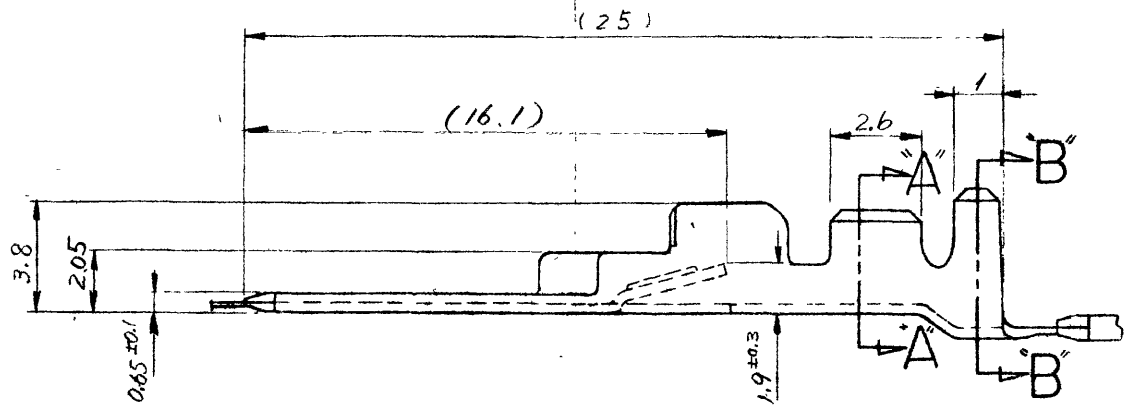

C-170308

一般公差	
10以下	±0.2
10を越え30以下	±0.25
30を越え100以下	±0.3

注:

1. 嵌合するリセプタクルコネクタは型番 170177, 170286
2. 適用する製品規格は NO. 108-5099.
3. 適用する圧着規格は NO. 114-5018.
4. バラ状端子型番は 170459-1

170459-4	すずめき済 (0.76μ以上)	りん青銅	170308-3
170459-1	すずめき済 (0.76μ以上)	黄銅	170308-1
バラ状端子 型番	仕上	材料	型番

単位: 耗 DIMENSIONS IN MM DO NOT SCALE PRINT

C1	変更	J82-6424	nf	IS	3/2/82
C	変更 (Stabilizer Height)	J81-6198	ym	IS	9/11/81
B	変更	J81-(P-DWG) 6038 (Rev. B)	m	IS	6/17/81
A	変更	J80-5860 (P-DWG) L-P 端子追加 (Rev. A)	m	IS	12/12/80
O	RELEASED	(P-DWG) REV. O	m	IS	6/18/79
LTR.	変更 (REVISION RECORD)	DR	CHK	DATE	

©1972 BY AMP (Japan), Ltd. ALL RIGHTS RESERVED. AMP PRODUCTS COVERED BY PATENTS AND/OR PATENTS PENDING.

材料 (MATERIAL)	表参照
仕上 (FINISH)	表参照
挿合電線断面積 (WIRE RANGE)	0.3 ~ 0.89 mm ² AWG #22-18
被覆外径 (INSULATION DIA)	1.5 ~ 2.6 mm (+ IN)

参考図面 (CUSTOMER COPY) (REFERENCE ONLY)
日本エー・エム・ピー株式会社
TOKYO, JAPAN

公差 (TOLERANCE)	±0.4 EXCEPT (±0.015) AS NOTED	尺度 (SCALE)	1:1	LOC	SIZE	番号 (NO.)	REV
				JA		C-170308	C

名称 (NAME) (MIC) マルチインターロックコネクタ タブ

X-ON Electronics