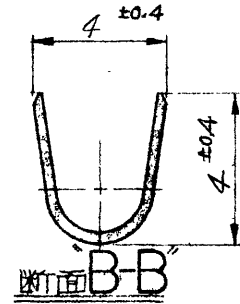

C-170308

一般公差	
10以下	±0.2
10を越え30以下	±0.25
30を越え100以下	±0.3

注:

1. 嵌合するリセプタクルコネクタは型番 170177, 170286
2. 適用する製品規格は NO. 108-5099.
3. 適用する圧着規格は NO. 114-5018.
4. バラ状端子型番は 170459-1

170459-4	すずめき済 (0.76μ以上)	りん青銅	170308-3
170459-1	すずめき済 (0.76μ以上)	黄銅	170308-1
バラ状端子 型番	仕上	材料	型番

単位: 耗 DIMENSIONS IN MM DO NOT SCALE PRINT

C1	変更	J82-6424	nf	IS	3/2/82
C	変更 (Stabilizer Height)	J81-6198	ym	IS	9/11/81
B	変更	J81-(P-DWG) 6038 (Rev. B)	m	IS	6/17/81
A	変更	J80-5860 (P-DWG) L-P 端子追加 (Rev. A)	m	IS	12/12/80
O	RELEASED	(P-DWG) REV. O	m	IS	6/18/79
LTR.	変更 (REVISION RECORD)	DR	CHK	DATE	

©1972 BY AMP (Japan), Ltd. ALL RIGHTS RESERVED. AMP PRODUCTS COVERED BY PATENTS AND/OR PATENTS PENDING.

材料 (MATERIAL)	表参照
仕上 (FINISH)	表参照
挿合電線断面積 (WIRE RANGE)	0.3 ~ 0.89 mm ² AWG #22-18
被覆外径 (INSULATION DIA)	1.5 ~ 2.6 mm (+ IN)

参考図面 (CUSTOMER COPY) (REFERENCE ONLY)
日本エー・エム・ピー株式会社
TOKYO, JAPAN

公差 (TOLERANCE)	±0.4 EXCEPT (±0.015) AS NOTED	尺度 (SCALE)	1:1	LOC	SIZE	番号 (NO.)	REV
				JA		C-170308	C

名称 (NAME) (MIC) マルチインターロックコネクタ タブ

X-ON Electronics