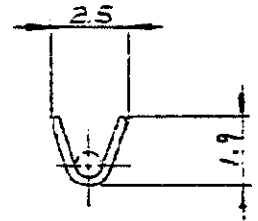

C170311

TRADE MARK  
H-12-7

断面 'A-A'  
SECT.

断面 'B-B'  
SECT.

注: 1. 通用ハウジング型番は以下の通り

POS. 極数	MALE H'SG オス・ハウジング	FEMALE H'SG メス・ハウジング
16	172059	172068
12	172061	172069
8	172063	172070

△先端から約6mmまでの接触面は金めっき。  
他の部分はニッケルめっきである。

NOTES:

1. APPLICABLE HOUSING P/N'S ARE SHOWN IN TABLE OF LEFT SIDE.

△ GOLD PLATING ON CONTACT AREA OF 6mm FROM TOP, OTHERS ARE NICKEL PLATED.

単位: 寸 寸法は mm. DO NOT SCALE PRINT

170311-1 汎用型番 HOSER 0.3寸 170311-1

アール・エム・ピー株式会社  
TOKYO, JAPAN

REV	DESCRIPTION	BY	DATE
C	REVISED (P-DWG) (REV. H)	S.M.	6/12/79
B	REVISED (P-DWG) (REV. D)	F.A.	3-5-79
A	REDRAWN W/ CHANGE (P-DWG) (REV. C)	X.Y. G.F.	1/27/79

WIRE RANGE	0.22 ~ 0.53 mm AWG 24-20
WIRE INSULATION GA.	1.5 ~ 1.95 mm
SCALE	4:1
LOG	J A
SIZE	C-170311
REV	C