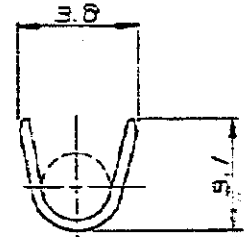

C170311

TRADE MARK  
H-12-7

断面 'A-A'  
SECT.

断面 'B-B'  
SECT.

注: 1. 通用ハウジング型番は以下の通り

POS. 極数	MALE H'SG オス・ハウジング	FEMALE H'SG メス・ハウジング
16	172059	172068
12	172061	172069
8	172063	172070

△先端から約6mmまでの接触面は金めっき。  
他の部分はニッケルめっきである。

NOTES:

1. APPLICABLE HOUSING P/N'S ARE SHOWN IN TABLE OF LEFT SIDE.

△ GOLD PLATING ON CONTACT AREA OF 6mm FROM TOP, OTHERS ARE NICKEL PLATED.

単位: 寸 寸法は mm. DO NOT SCALE PRINT

170311-1 汎用型番 HOSER 0.3寸 170311-1

アール・エム・ピー株式会社  
TOKYO, JAPAN

REV	DESCRIPTION	BY	DATE
C	REVISED (P-DWG) (REV. H)	S.M.	6/12/79
B	REVISED (P-DWG) (REV. D)	F.A.	3-5-79
A	REDRAWN W/ CHANGE (P-DWG) (REV. C)	X.Y. G.F.	1/27/79

WIRE RANGE	0.22 ~ 0.53 mm AWG 24-20
WIRE INSULATION GA.	1.5 ~ 1.95 mm
SCALE	4:1
LOG	J A
SIZE	C-170311
REV	C