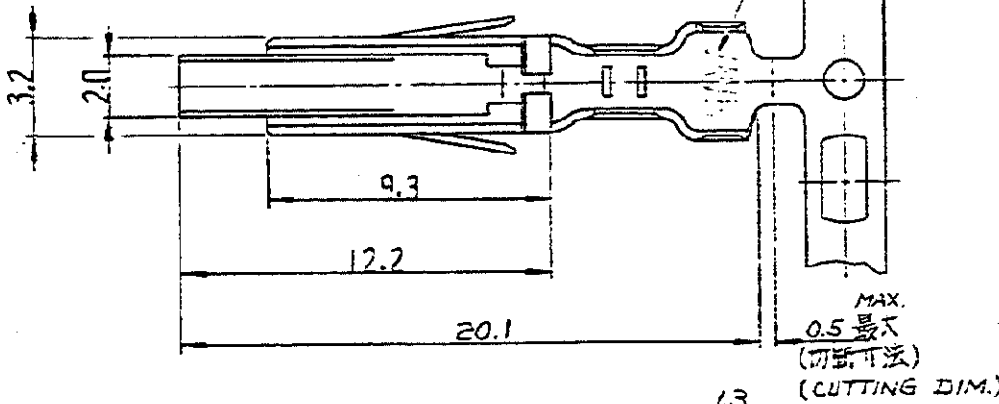

C170311

TRADE MARK  
H-12-7

断面 'A-A'  
SECT.

断面 'B-B'  
SECT.

注: 1. 通用ハウジング型番は以下の通り

POS. 極数	MALE H'SG オス・ハウジング	FEMALE H'SG メス・ハウジング
16	172059	172068
12	172061	172069
8	172063	172070

△先端から約6mmまでの接触面は金めっき。  
他の部分はニッケルめっきである。

NOTES:

1. APPLICABLE HOUSING P/N'S ARE SHOWN IN TABLE OF LEFT SIDE.

△ GOLD PLATING ON CONTACT AREA OF 6mm FROM TOP, OTHERS ARE NICKEL PLATED.

単位: 寸 寸法は mm. DO NOT SCALE PRINT

170311-1 汎用型番 HOSER 0.3寸 170311-1

アール・エム・ピー株式会社  
TOKYO, JAPAN

REV	DESCRIPTION	BY	DATE
C	REVISED (P-DWG) (REV. H)	S.M.	6/12/79
B	REVISED (P-DWG) (REV. D)	F.A.	3-5-79
A	REDRAWN W/ CHANGE (P-DWG) (REV. C)	X.Y. G.F.	1/27/79

WIRE RANGE	0.22 ~ 0.53 mm AWG 24-20
WIRE INSULATION GA.	1.5 ~ 1.95 mm
SCALE	4:1
LOG	J A
SIZE	C-170311
REV	C