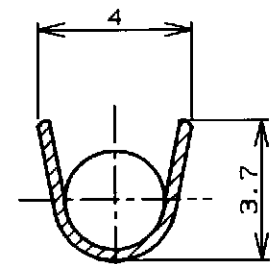

断面 "C"- "C" SECTION "C"- "C"

注;  
1. 適用ハウジング型番  
172074, 172075, 173974

NOTES;  
1. APPLICABLE HOUSING P/N  
172074, 172075, 173974

2. OBSOLETE PARTS: OBSOLETE CIS STREAMLINING  
PER D.RENAUD/D.SINISI

3. WITH INTERLEAVING PAPER.

3	170330-1	A	錫めつき済黄銅0.3t PRE-TIN BRASS 0.3t THK	170324-6
	---	A	錫めつき済りん青銅0.3t PRE-TIN PHOS BRO 0.3t THK	170324-5
	170330-2	A	ニッケルめつき仕上りん青銅0.3t PHOS BRO 0.3t THK NICKEL PL	170324-2
2	---	B		170324-4
	170330-1	A	錫めつき済黄銅0.3t PRE-TIN BRASS 0.3t THK	170324-1
	ばら状端子型番 LOOSE PIECE P/N	ワイヤバレルタイプ WIRE BARREL TYPE	材料 MATERIAL	型番 STRIP FORM P/N

WIRE RANGE AWG#24-#20  
包含電線断面積 0.22~0.53mm<sup>2</sup>  
INSULATION DIA 被覆外径 1.5~2.7φmm

**STE** TE Connectivity

NAME 名称  
"187" SERIES POSITIVE LOCK (MARK II) REC.  
"187" シリーズポジティブロック (マーク II) リセブタクル

SIZE A3 CAGE CODE 00779 DRAWING NO 番号 170324 RESTRICTED TO 番号 -

DIMENSIONS. 単位: 純 mm	TOLERANCES UNLESS OTHERWISE SPECIFIED 一般公差
	±0.3 ANGLE. ±3°
MATERIAL 材料	FINISH 仕上
SEE TABLE 表参照	SEE TABLE 表参照

OWN 4.AUG.98  
CHK M. Shiro 4.AUG.98  
APVD M. Shiro 4.AUG.98  
PRODUCT SPEC  
108-5126  
APPLICATION SPEC  
114-5041  
WEIGHT ---