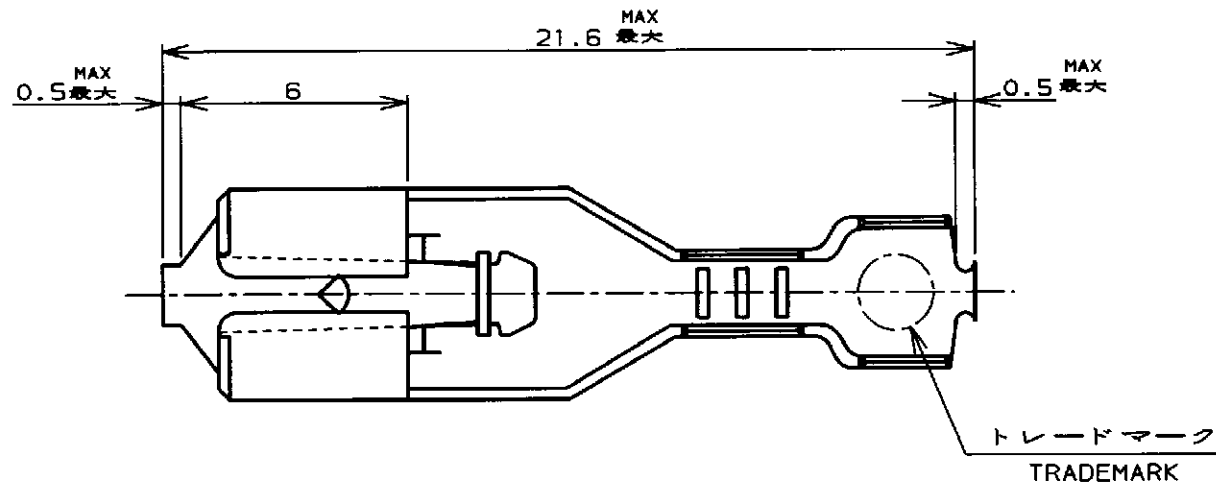

LOC J DIST

REVISIONS

P	LTR	DESCRIPTION	DATE	DWN	APVD
H2		REVISED PER ECO-11-005030	22MAR11	RK	HMR
H3		REVISED PER ECO-17-016487	10NOV2017	RS	HG

断面 "A"- "A" SECTION "A"- "A"