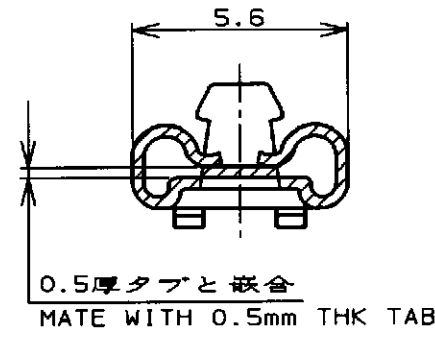

LOC J DIST

REVISIONS

P	LTR	DESCRIPTION	DATE	DWN	APVD
H2		REVISED PER ECO-11-005030	22MAR11	RK	HMR
H3		REVISED PER ECO-17-016487	10NOV2017	RS	HG

断面 "A"- "A" SECTION "A"- "A"