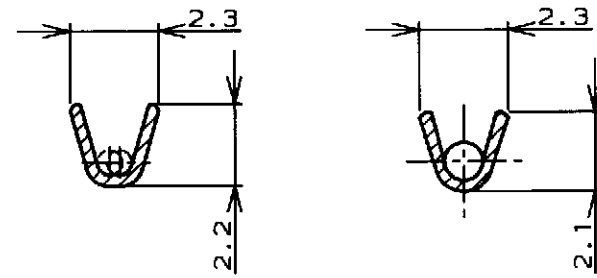

LOC J DIST

REVISIONS

P	LTR	DESCRIPTION	DATE	DWN	APVD
H2		REVISED PER ECO-11-005030	22MAR11	RK	HMR
H3		REVISED PER ECO-17-016487	10NOV2017	RS	HG

断面 "A"- "A" SECTION "A"- "A"

TYPE "B" TYPE "A"

断面 "B"- "B" SECTION "B"- "B"

断面 "C"- "C" SECTION "C"- "C"

注;  
1. 適用ハウジング型番  
172074, 172075, 173974

NOTES;  
1. APPLICABLE HOUSING P/N  
172074, 172075, 173974

2. OBSOLETE PARTS: OBSOLETE CIS STREAMLINING  
PER D.RENAUD/D.SINISI

3. WITH INTERLEAVING PAPER.

WIRE RANGE AWG#24-#20  
包含電線断面積 0.22~0.53mm<sup>2</sup>  
INSULATION DIA 被覆外径 1.5~2.7φmm

**STE** TE Connectivity

NAME 名称  
"187" SERIES POSITIVE LOCK (MARK II) REC.  
"187" シリーズポジティブロック (マーク II) リセブタクル

SIZE A3 CAGE CODE 00779 DRAWING NO 番号 170324 RESTRICTED TO 番号 -

DIMENSIONS. 単位: 純 mm	TOLERANCES UNLESS OTHERWISE SPECIFIED 一般公差
	±0.3 ANGLE. ±3°
MATERIAL 材料	FINISH 仕上
SEE TABLE 表参照	SEE TABLE 表参照

OWN 4.AUG.98  
CHK M. Shiro 4.AUG.98  
APVD M. Shiro 4.AUG.98  
PRODUCT SPEC  
108-5126  
APPLICATION SPEC  
114-5041  
WEIGHT ---