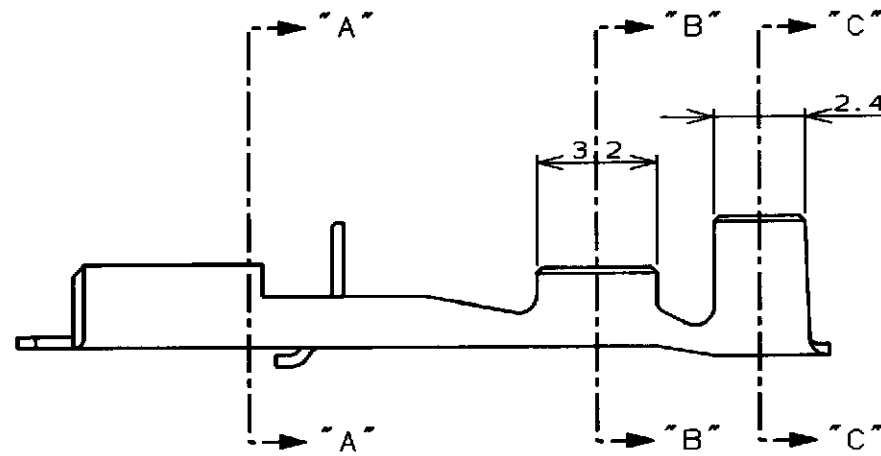

断面 "C"- "C" SECTION "C"- "C"

注;  
1. 適用ハウジング型番  
172074, 172075, 173974

NOTES;  
1. APPLICABLE HOUSING P/N  
172074, 172075, 173974

2. OBSOLETE PARTS: OBSOLETE CIS STREAMLINING  
PER D.RENAUD/D.SINISI

3. WITH INTERLEAVING PAPER.

3	170330-1	A	錫めつき済黄銅0.3t PRE-TIN BRASS 0.3t THK	170324-6
	---	A	錫めつき済りん青銅0.3t PRE-TIN PHOS BRO 0.3t THK	170324-5
	170330-2	A	ニッケルめつき仕上りん青銅0.3t PHOS BRO 0.3t THK NICKEL PL	170324-2
2	---	B		170324-4
	170330-1	A	錫めつき済黄銅0.3t PRE-TIN BRASS 0.3t THK	170324-1
	ばら状端子型番 LOOSE PIECE P/N	ワイヤバレルタイプ WIRE BARREL TYPE	材料 MATERIAL	型番 STRIP FORM P/N

WIRE RANGE AWG#24-#20  
包含電線断面積 0.22~0.53mm<sup>2</sup>  
INSULATION DIA 被覆外径 1.5~2.7φmm

**STE** TE Connectivity

NAME 名称  
"187" SERIES POSITIVE LOCK (MARK II) REC.  
"187" シリーズポジティブロック (マーク II) リセブタクル

SIZE A3 CAGE CODE 00779 DRAWING NO 番号 170324 RESTRICTED TO 番号 -

DIMENSIONS. 単位: 純 mm	TOLERANCES UNLESS OTHERWISE SPECIFIED 一般公差
	±0.3 ANGLE. ±3°
MATERIAL 材料	FINISH 仕上
SEE TABLE 表参照	SEE TABLE 表参照

OWN 4.AUG.98  
CHK M. Shiro 4.AUG.98  
APVD M. Shiro 4.AUG.98  
PRODUCT SPEC  
108-5126  
APPLICATION SPEC  
114-5041  
WEIGHT ---