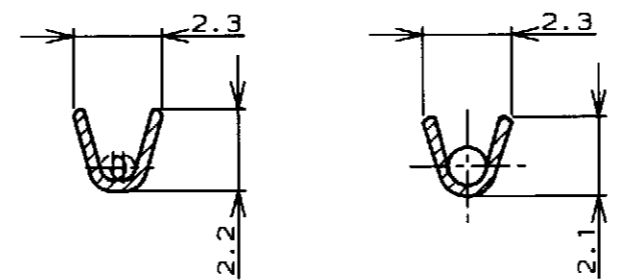

LOC J DIST

REVISIONS

P	LTR	DESCRIPTION	DATE	DWN	APVD
H2		REVISED PER ECO-11-005030	22MAR11	RK	HMR
H3		REVISED PER ECO-17-016487	10NOV2017	RS	HG

断面 "A"- "A" SECTION "A"- "A"

TYPE "B" TYPE "A"

断面 "B"- "B" SECTION "B"- "B"

断面 "C"- "C" SECTION "C"- "C"

注;
1. 適用ハウジング型番
172074, 172075, 173974

NOTES;
1. APPLICABLE HOUSING P/N
172074, 172075, 173974

2. OBSOLETE PARTS: OBSOLETE CIS STREAMLINING
PER D.RENAUD/D.SINISI

3. WITH INTERLEAVING PAPER.

3	170330-1	A	錫めつき済黄銅0.3t PRE-TIN BRASS 0.3t THK	170324-6
	---	A	錫めつき済りん青銅0.3t PRE-TIN PHOS BRO 0.3t THK	170324-5
	170330-2	A	ニッケルめつき仕上りん青銅0.3t PHOS BRO 0.3t THK NICKEL PL	170324-2
2	---	B		170324-4
	170330-1	A	錫めつき済黄銅0.3t PRE-TIN BRASS 0.3t THK	170324-1
	ばら状端子型番 LOOSE PIECE P/N	ワイヤバレルタイプ WIRE BARREL TYPE	材料 MATERIAL	型番 STRIP FORM P/N

WIRE RANGE AWG#24-#20
0.22~0.53mm²
INSULATION DIA
1.5~2.7φmm

NAME
"187" SERIES POSITIVE LOCK (MARK II) REC.
"187" シリーズポジティブロック (マーク II) リセブタクル

SIZE A3 CAGE CODE 00779 DRAWING NO
170324 RESTRICTED TO

DIMENSIONS 単位: 純 mm	TOLERANCES UNLESS OTHERWISE SPECIFIED
一般公差	±0.3 ANGLE. ±3°
MATERIAL 材料	FINISH 仕上
SEE TABLE 表参照	SEE TABLE 表参照