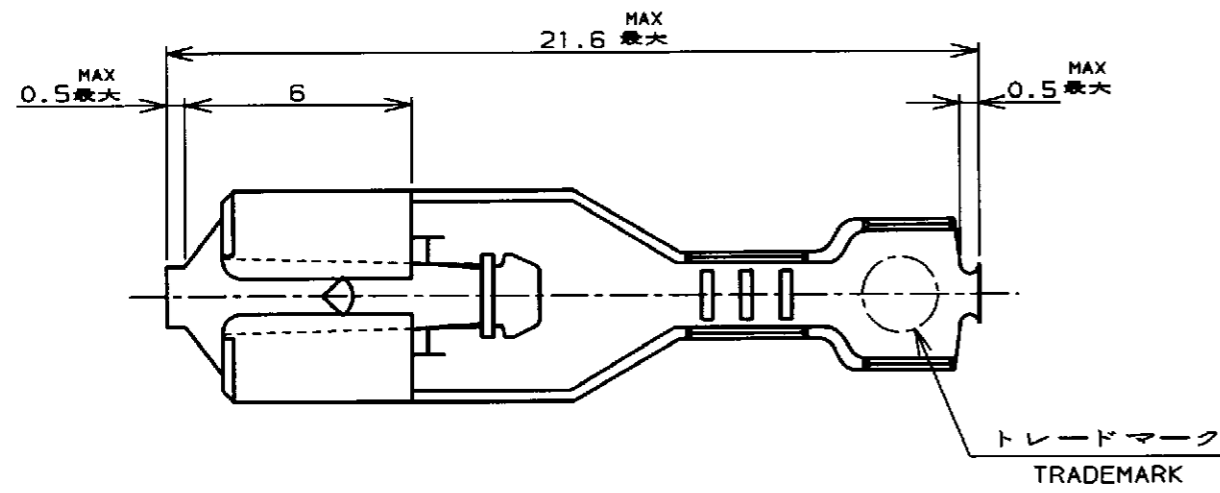

LOC J DIST

REVISIONS

P	LTR	DESCRIPTION	DATE	DWN	APVD
H2		REVISED PER ECO-11-005030	22MAR11	RK	HMR
H3		REVISED PER ECO-17-016487	10NOV2017	RS	HG

断面 "A"- "A" SECTION "A"- "A"