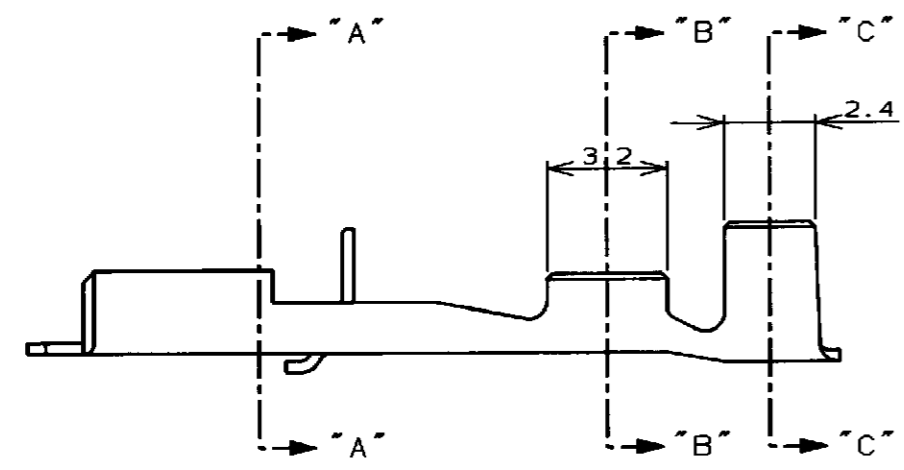

LOC J DIST

REVISIONS

P	LTR	DESCRIPTION	DATE	DWN	APVD
H2		REVISED PER ECO-11-005030	22MAR11	RK	HMR
H3		REVISED PER ECO-17-016487	10NOV2017	RS	HG

断面 "A"- "A" SECTION "A"- "A"

TYPE "B" TYPE "A"

断面 "B"- "B" SECTION "B"- "B"

断面 "C"- "C" SECTION "C"- "C"

注;
1. 適用ハウジング型番
172074, 172075, 173974

NOTES;
1. APPLICABLE HOUSING P/N
172074, 172075, 173974

2. OBSOLETE PARTS: OBSOLETE CIS STREAMLINING
PER D.RENAUD/D.SINISI

3. WITH INTERLEAVING PAPER.

3	170330-1	A	錫めつき済黄銅0.3t PRE-TIN BRASS 0.3t THK	170324-6
	---	A	錫めつき済りん青銅0.3t PRE-TIN PHOS BRO 0.3t THK	170324-5
	170330-2	A	ニッケルめつき仕上りん青銅0.3t PHOS BRO 0.3t THK NICKEL PL	170324-2
2	---	B		170324-4
	170330-1	A	錫めつき済黄銅0.3t PRE-TIN BRASS 0.3t THK	170324-1
	ばら状端子型番 LOOSE PIECE P/N	ワイヤバレルタイプ WIRE BARREL TYPE	材料 MATERIAL	型番 STRIP FORM P/N

WIRE RANGE AWG#24-#20
0.22~0.53mm²
INSULATION DIA
1.5~2.7φmm

NAME
"187" SERIES POSITIVE LOCK (MARK II) REC.
"187" シリーズポジティブロック (マーク II) リセブタクル

SIZE A3 CAGE CODE 00779 DRAWING NO
170324 RESTRICTED TO

DIMENSIONS 単位: 純 mm	TOLERANCES UNLESS OTHERWISE SPECIFIED
一般公差	±0.3 ANGLE. ±3°
MATERIAL 材料	FINISH 仕上
SEE TABLE 表参照	SEE TABLE 表参照