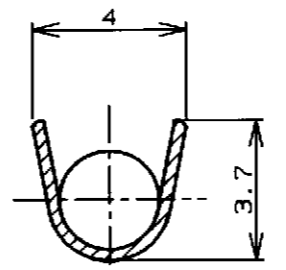

LOC J DIST

REVISIONS

P	LTR	DESCRIPTION	DATE	DWN	APVD
H2		REVISED PER ECO-11-005030	22MAR11	RK	HMR
H3		REVISED PER ECO-17-016487	10NOV2017	RS	HG

断面 "A"- "A" SECTION "A"- "A"

TYPE "B" TYPE "A"

断面 "B"- "B" SECTION "B"- "B"

断面 "C"- "C" SECTION "C"- "C"

注;
1. 適用ハウジング型番
172074, 172075, 173974

NOTES;
1. APPLICABLE HOUSING P/N
172074, 172075, 173974

2. OBSOLETE PARTS: OBSOLETE CIS STREAMLINING
PER D.RENAUD/D.SINISI

3. WITH INTERLEAVING PAPER.

3	170330-1	A	錫めつき済黄銅0.3t PRE-TIN BRASS 0.3t THK	170324-6
	---	A	錫めつき済りん青銅0.3t PRE-TIN PHOS BRO 0.3t THK	170324-5
	170330-2	A	ニッケルめつき仕上りん青銅0.3t PHOS BRO 0.3t THK NICKEL PL	170324-2
2	---	B		170324-4
	170330-1	A	錫めつき済黄銅0.3t PRE-TIN BRASS 0.3t THK	170324-1
	ばら状端子型番 LOOSE PIECE P/N	ワイヤバレルタイプ WIRE BARREL TYPE	材料 MATERIAL	型番 STRIP FORM P/N

WIRE RANGE AWG#24-#20
0.22~0.53mm²
INSULATION DIA
1.5~2.7φmm

NAME
"187" SERIES POSITIVE LOCK (MARK II) REC.
"187" シリーズポジティブロック (マーク II) リセブタクル

SIZE A3 CAGE CODE 00779 DRAWING NO
170324 RESTRICTED TO

DIMENSIONS 単位: 純 mm	TOLERANCES UNLESS OTHERWISE SPECIFIED
一般公差	±0.3 ANGLE. ±3°
MATERIAL 材料	FINISH 仕上
SEE TABLE 表参照	SEE TABLE 表参照