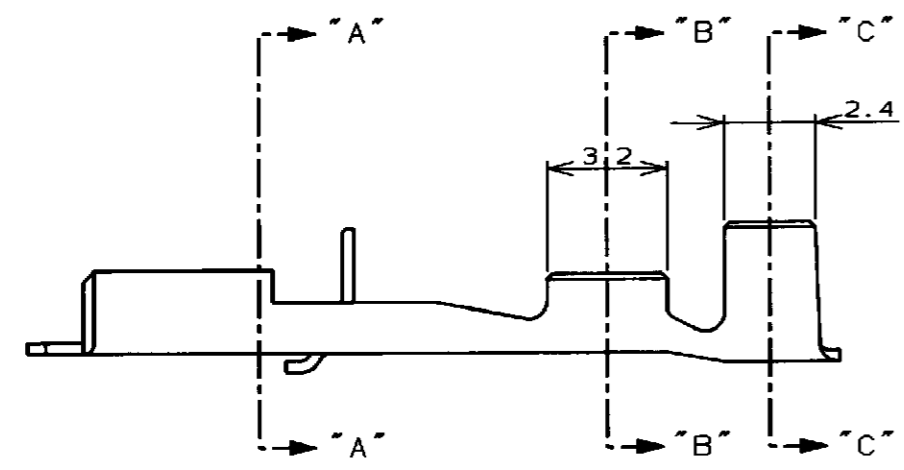

LOC J
DIST //

REVISIONS

P	LTR	DESCRIPTION	DATE	DWN	APVD
H2		REVISED PER ECO-11-005030	22MAR11	RK	HMR
H3		REVISED PER ECO-17-016487	10NOV2017	RS	HG

断面 "A"- "A"
SECTION "A"- "A"

TYPE "B" TYPE "A"

断面 "B"- "B"
SECTION "B"- "B"

断面 "C"- "C"
SECTION "C"- "C"

注;
1. 適用ハウジング型番
172074, 172075, 173974

NOTES;
1. APPLICABLE HOUSING P/N
172074, 172075, 173974

2 OBSOLETE PARTS: OBSOLETE CIS STREAMLINING
PER D.RENAUD/D.SINISI

3 WITH INTERLEAVING PAPER.

3	170330-1	A	錫めつき済黄銅0.3t PRE-TIN BRASS 0.3t THK	170324-6
	---	A	錫めつき済りん青銅0.3t PRE-TIN PHOS BRO 0.3t THK	170324-5
	170330-2	A	ニッケルめつき仕上りん青銅0.3t PHOS BRO 0.3t THK NICKEL PL	170324-2
2	---	B		170324-4
	170330-1	A	錫めつき済黄銅0.3t PRE-TIN BRASS 0.3t THK	170324-1
	ばら状端子型番 LOOSE PIECE P/N	ワイヤバレルタイプ WIRE BARREL TYPE	材料 MATERIAL	型番 STRIP FORM P/N

WIRE RANGE AWG#24-#20
0.22~0.53mm²
INSULATION DIA
1.5~2.7φmm

NAME
"187" SERIES POSITIVE LOCK (MARK II) REC.
"187" シリーズ ポジティブ ロック (マーク II) リセブタクル

SIZE A3 CAGE CODE 00779 DRAWING NO
170324 RESTRICTED TO

DIMENSIONS 単位: 純 mm	TOLERANCES UNLESS OTHERWISE SPECIFIED 一般公差	APVD M. Shid 4.AUG.98
	ANGLE. ±3°	PRODUCT SPEC 108-5126
MATERIAL 材料 SEE TABLE 表参照	FINISH 仕上 SEE TABLE 表参照	APPLICATION SPEC 取付適用規格 114-5041
		WEIGHT ---