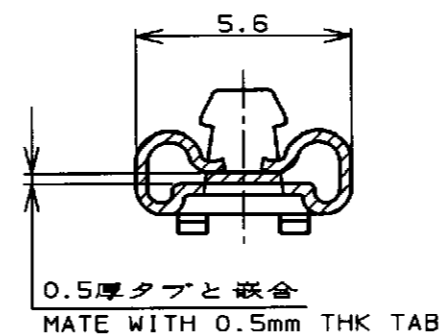

LOC J
DIST //

REVISIONS

P	LTR	DESCRIPTION	DATE	DWN	APVD
H2		REVISED PER ECO-11-005030	22MAR11	RK	HMR
H3		REVISED PER ECO-17-016487	10NOV2017	RS	HG

断面 "A"- "A"
SECTION "A"- "A"