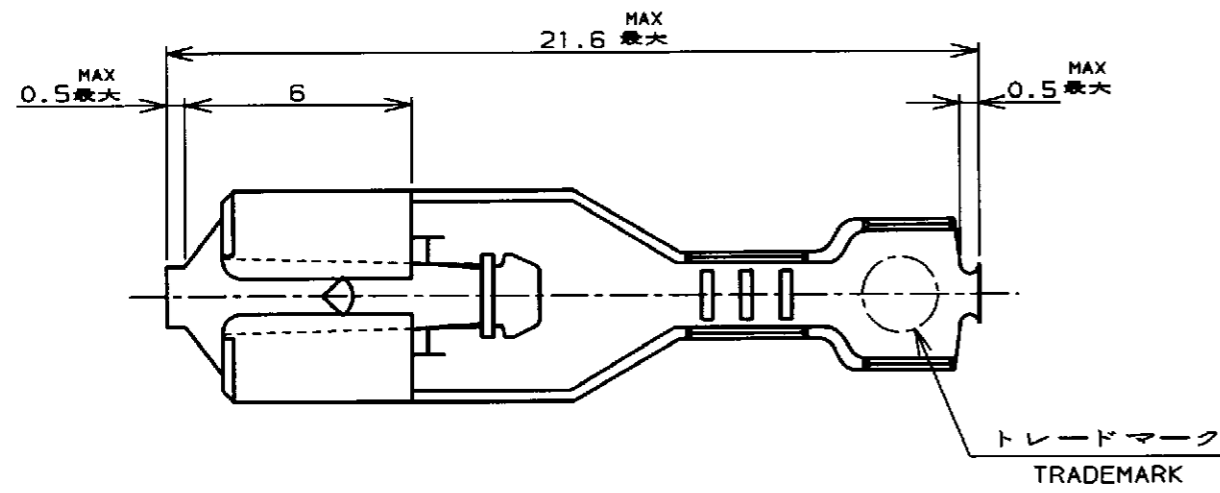

LOC J
DIST //

REVISIONS

P	LTR	DESCRIPTION	DATE	DWN	APVD
H2		REVISED PER ECO-11-005030	22MAR11	RK	HMR
H3		REVISED PER ECO-17-016487	10NOV2017	RS	HG

断面 "A"- "A"
SECTION "A"- "A"