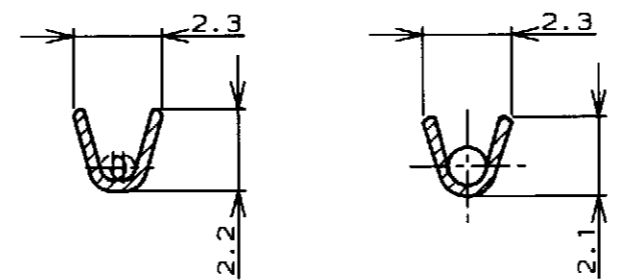

LOC J
DIST //

REVISIONS

P	LTR	DESCRIPTION	DATE	DWN	APVD
H2		REVISED PER ECO-11-005030	22MAR11	RK	HMR
H3		REVISED PER ECO-17-016487	10NOV2017	RS	HG

断面 "A"- "A"
SECTION "A"- "A"

TYPE "B" TYPE "A"

断面 "B"- "B"
SECTION "B"- "B"

断面 "C"- "C"
SECTION "C"- "C"

注;
1. 適用ハウジング型番
172074, 172075, 173974

NOTES;
1. APPLICABLE HOUSING P/N
172074, 172075, 173974

2 OBSOLETE PARTS: OBSOLETE CIS STREAMLINING
PER D.RENAUD/D.SINISI

3 WITH INTERLEAVING PAPER.

3	170330-1	A	錫めつき済黄銅0.3t PRE-TIN BRASS 0.3t THK	170324-6
	---	A	錫めつき済りん青銅0.3t PRE-TIN PHOS BRO 0.3t THK	170324-5
	170330-2	A	ニッケルめつき仕上りん青銅0.3t PHOS BRO 0.3t THK NICKEL PL	170324-2
2	---	B		170324-4
	170330-1	A	錫めつき済黄銅0.3t PRE-TIN BRASS 0.3t THK	170324-1
	ばら状端子型番 LOOSE PIECE P/N	ワイヤバレルタイプ WIRE BARREL TYPE	材料 MATERIAL	型番 STRIP FORM P/N

WIRE RANGE AWG#24-#20
0.22~0.53mm²
INSULATION DIA
1.5~2.7φmm

NAME
"187" SERIES POSITIVE LOCK (MARK II) REC.
"187" シリーズ ポジティブ ロック (マーク II) リセブタクル

SIZE A3 CAGE CODE 00779 DRAWING NO
170324 RESTRICTED TO

DIMENSIONS 単位: 純 mm	TOLERANCES UNLESS OTHERWISE SPECIFIED 一般公差	APVD M. Shid 4.AUG.98
	ANGLE. ±3°	PRODUCT SPEC 108-5126
MATERIAL 材料 SEE TABLE 表参照	FINISH 仕上 SEE TABLE 表参照	APPLICATION SPEC 取付適用規格 114-5041
		WEIGHT ---