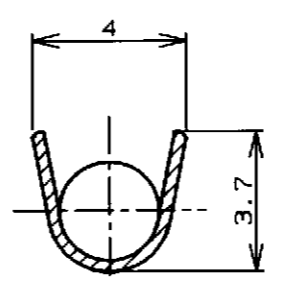

LOC J
DIST //

REVISIONS

P	LTR	DESCRIPTION	DATE	DWN	APVD
H2		REVISED PER ECO-11-005030	22MAR11	RK	HMR
H3		REVISED PER ECO-17-016487	10NOV2017	RS	HG

断面 "A"- "A"
SECTION "A"- "A"

TYPE "B" TYPE "A"

断面 "B"- "B"
SECTION "B"- "B"

断面 "C"- "C"
SECTION "C"- "C"

注;
1. 適用ハウジング型番
172074, 172075, 173974

NOTES;
1. APPLICABLE HOUSING P/N
172074, 172075, 173974

2 OBSOLETE PARTS: OBSOLETE CIS STREAMLINING
PER D.RENAUD/D.SINISI

3 WITH INTERLEAVING PAPER.

3	170330-1	A	錫めつき済黄銅0.3t PRE-TIN BRASS 0.3t THK	170324-6
	---	A	錫めつき済りん青銅0.3t PRE-TIN PHOS BRO 0.3t THK	170324-5
	170330-2	A	ニッケルめつき仕上りん青銅0.3t PHOS BRO 0.3t THK NICKEL PL	170324-2
2	---	B		170324-4
	170330-1	A	錫めつき済黄銅0.3t PRE-TIN BRASS 0.3t THK	170324-1
	ばら状端子型番 LOOSE PIECE P/N	ワイヤバレルタイプ WIRE BARREL TYPE	材料 MATERIAL	型番 STRIP FORM P/N

WIRE RANGE AWG#24-#20
0.22~0.53mm²
INSULATION DIA
1.5~2.7φmm

NAME
"187" SERIES POSITIVE LOCK (MARK II) REC.
"187" シリーズ ポジティブ ロック (マーク II) リセブタクル

SIZE A3 CAGE CODE 00779 DRAWING NO
170324 RESTRICTED TO

DIMENSIONS 単位: 純 mm	TOLERANCES UNLESS OTHERWISE SPECIFIED 一般公差	APVD M. Shid 4.AUG.98
	ANGLE. ±3°	PRODUCT SPEC 108-5126
MATERIAL 材料 SEE TABLE 表参照	FINISH 仕上 SEE TABLE 表参照	APPLICATION SPEC 取付適用規格 114-5041
		WEIGHT ---