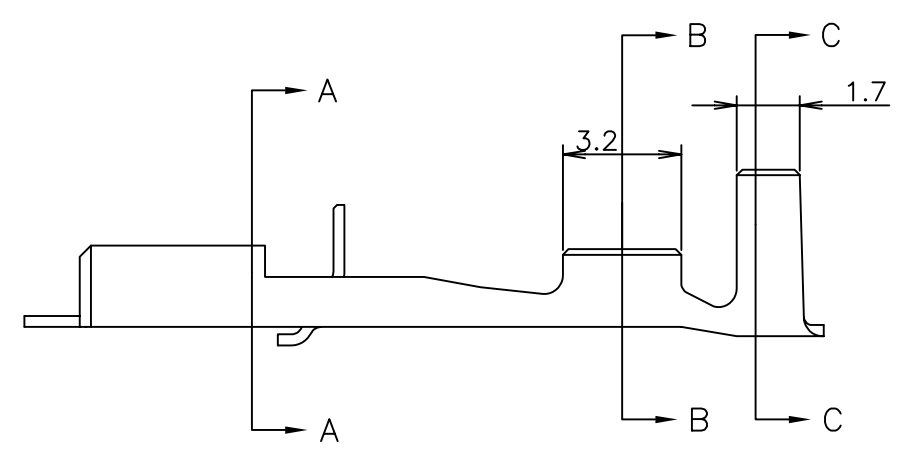

-*; AS SHOWN

- 1 適用ハウジング型番
172074, 172075
- 1 APPLICABLE HOUSING P/N
172074, 172075
- 2 PARTS 170325-7 & 170331-7 WERE APPLIED
NYE LUBE.

170331-7	170325-1	170325-7
—H—	錫めっき済高耐熱銅合金 0.3t PRE-TIN HIGH HEAT RESISTANCE COPPER ALLOY 0.3t THK	170325-6
—H—	錫めっき済 りん青銅 0.3t PRE-TIN PHOS BRO 0.3t THK	170325-5
OBSOLETE	170331-2	170325-2
	ニッケルめっき仕上 りん青銅 0.3t PHOS BRO 0.3t THK NICKEL PL	
	170331-1	170325-1
	錫めっき済黄銅 0.3t PRE-TIN BRASS 0.3t THK	
	ばら状端子型番 LOOSE PIECE P/N	材料 MATERIAL
		型番 STRIP FORM P/N
WIRE RANGE 包合電線断面積 AWG#20-#16 0.51~1.38 mm ²		INSULATION DIA 被覆外径 1.9~3.4 mmφ

THIS DRAWING IS A CONTROLLED DOCUMENT.		DWN	M.SUZUKI	04AUG1998
DIMENSIONS: 単位: 耗 mm		CHK	H.TAGUCHI	04AUG1998
TOLERANCES UNLESS OTHERWISE SPECIFIED: 一般公差		APVD	H.TAGUCHI	04AUG1998
0 PLC ±		PRODUCT SPEC	製品規格	108-5126
1 PLC ±		APPLICATION SPEC	取付適用規格	114-5041
2 PLC ±		WEIGHT		
3 PLC ±		CUSTOMER DRAWING		
4 PLC ±		SCALE	5:1	SHEET
ANGLES ±3°		FINISH	仕上	SEE TABLE
MATERIAL		SEE TABLE		
材料				

GENERAL TOLERANCE 一般公差	
10 ≥	±0.2
30 ≥ > 10	±0.25
100 ≥ > 30	±0.3
ANGLES: ±3°	

TE TE Connectivity			
NAME 名称 187 SERIES POSITIVE LOCK MARK II REC. 187シリーズポジティブロック(マークII)リセプタクル			
SIZE	CAGE CODE	DRAWING NO 番号	RESTRICTED TO
A3	00779	C=170325	
SCALE 尺度		SHEET	REV
5:1		1 of 1	J