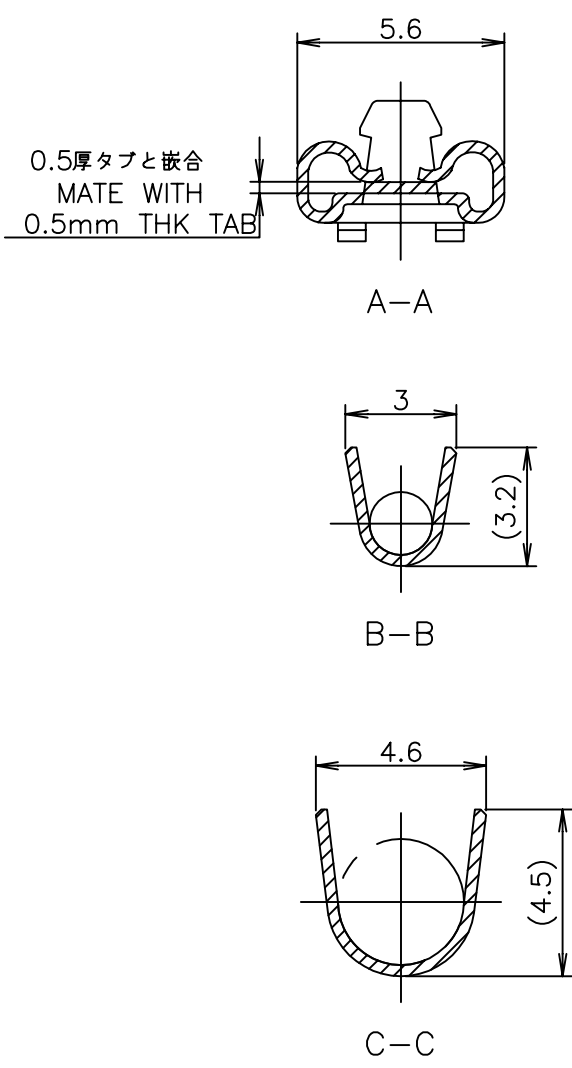

-*; AS SHOWN

- 1 適用ハウジング型番
172074, 172075
- 1 APPLICABLE HOUSING P/N
172074, 172075
- 2 PARTS 170325-7 & 170331-7 WERE APPLIED
NYE LUBE.

170331-7	170325-1	170325-7
—H—	錫めっき済高耐熱銅合金 0.3t PRE-TIN HIGH HEAT RESISTANCE COPPER ALLOY 0.3t THK	170325-6
—H—	錫めっき済 りん青銅 0.3t PRE-TIN PHOS BRO 0.3t THK	170325-5
OBSOLETE	170331-2	170325-2
	ニッケルめっき仕上 りん青銅 0.3t PHOS BRO 0.3t THK NICKEL PL	
	170331-1	170325-1
	錫めっき済黄銅 0.3t PRE-TIN BRASS 0.3t THK	
	ばら状端子型番 LOOSE PIECE P/N	材料 MATERIAL
		型番 STRIP FORM P/N
WIRE RANGE 包合電線断面積 AWG#20-#16 0.51~1.38 mm ²		INSULATION DIA 被覆外径 1.9~3.4 mmφ

THIS DRAWING IS A CONTROLLED DOCUMENT.		DWN	M.SUZUKI	04AUG1998
DIMENSIONS: 単位: 耗 mm		CHK	H.TAGUCHI	04AUG1998
TOLERANCES UNLESS OTHERWISE SPECIFIED: 一般公差		APVD	H.TAGUCHI	04AUG1998
0 PLC ±		PRODUCT SPEC	製品規格	108-5126
1 PLC ±		APPLICATION SPEC	取付適用規格	114-5041
2 PLC ±		WEIGHT		
3 PLC ±		CUSTOMER DRAWING		
4 PLC ±		SCALE	5:1	SHEET
ANGLES ±3°		FINISH	仕上	SEE TABLE
MATERIAL		SEE TABLE		
材料				

GENERAL TOLERANCE 一般公差	
10 ≥	±0.2
30 ≥ > 10	±0.25
100 ≥ > 30	±0.3
ANGLES: ±3°	

TE TE Connectivity			
NAME 名称 187 SERIES POSITIVE LOCK MARK II REC. 187シリーズポジティブロック(マークII)リセプタクル			
SIZE	CAGE CODE	DRAWING NO 番号	RESTRICTED TO
A3	00779	C=170325	
SCALE 尺度		SHEET	REV
5:1		1 of 1	J