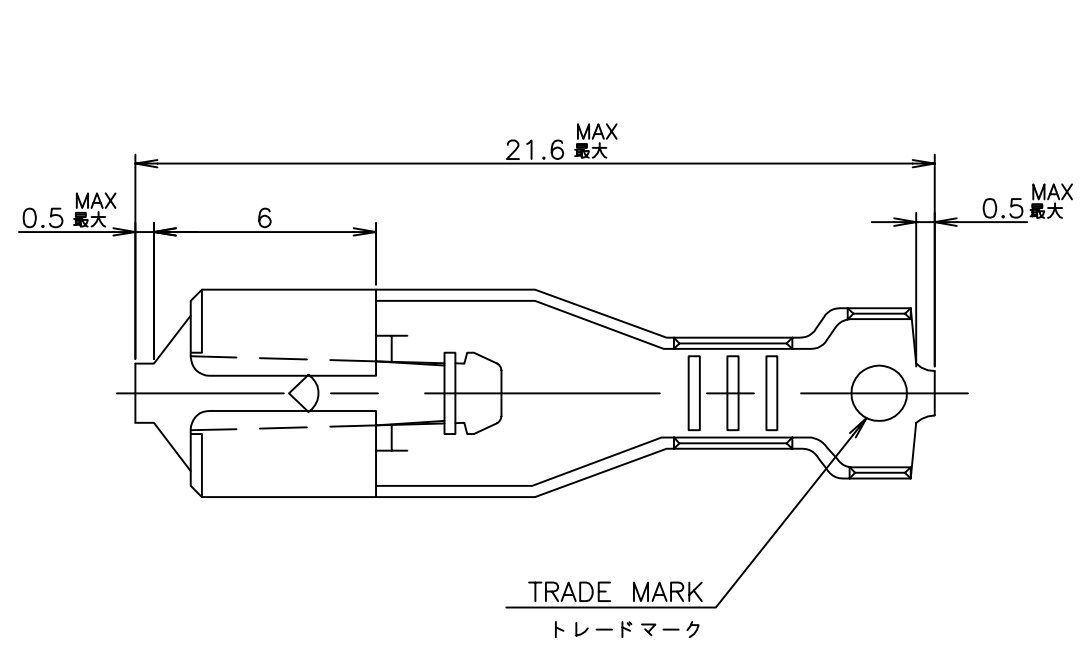

-*; AS SHOWN

- 1 適用ハウジング型番
172074, 172075
- 1 APPLICABLE HOUSING P/N
172074, 172075
- 2 PARTS 170325-7 & 170331-7 WERE APPLIED
NYE LUBE.

170331-7	170325-1	170325-7
—H—	錫めっき済高耐熱銅合金 0.3t PRE-TIN HIGH HEAT RESISTANCE COPPER ALLOY 0.3t THK	170325-6
—H—	錫めっき済 りん青銅 0.3t PRE-TIN PHOS BRO 0.3t THK	170325-5
OBSOLETE	170331-2	170325-2
	ニッケルめっき仕上 りん青銅 0.3t PHOS BRO 0.3t THK NICKEL PL	
	170331-1	170325-1
	錫めっき済黄銅 0.3t PRE-TIN BRASS 0.3t THK	
	ばら状端子型番 LOOSE PIECE P/N	材料 MATERIAL
		型番 STRIP FORM P/N
WIRE RANGE 包合電線断面積 AWG#20-#16 0.51~1.38 mm ²		INSULATION DIA 被覆外径 1.9~3.4 mmφ

THIS DRAWING IS A CONTROLLED DOCUMENT.		DWN	M.SUZUKI	04AUG1998
DIMENSIONS: 単位: 耗 mm		CHK	H.TAGUCHI	04AUG1998
TOLERANCES UNLESS OTHERWISE SPECIFIED: 一般公差		APVD	H.TAGUCHI	04AUG1998
0 PLC ±		PRODUCT SPEC	製品規格	108-5126
1 PLC ±		APPLICATION SPEC	取付適用規格	114-5041
2 PLC ±		WEIGHT		
3 PLC ±		CUSTOMER DRAWING		
4 PLC ±		SCALE	5:1	SHEET
ANGLES ±3°		FINISH	仕上	SEE TABLE
MATERIAL		SEE TABLE		
材料				

GENERAL TOLERANCE 一般公差	
10 ≥	±0.2
30 ≥ > 10	±0.25
100 ≥ > 30	±0.3
ANGLES: ±3°	

TE TE Connectivity			
NAME 名称 187 SERIES POSITIVE LOCK MARK II REC. 187シリーズポジティブロック(マークII)リセプタクル			
SIZE	CAGE CODE	DRAWING NO 番号	RESTRICTED TO
A3	00779	C=170325	
SCALE 尺度		SHEET	REV
5:1		1 of 1	J