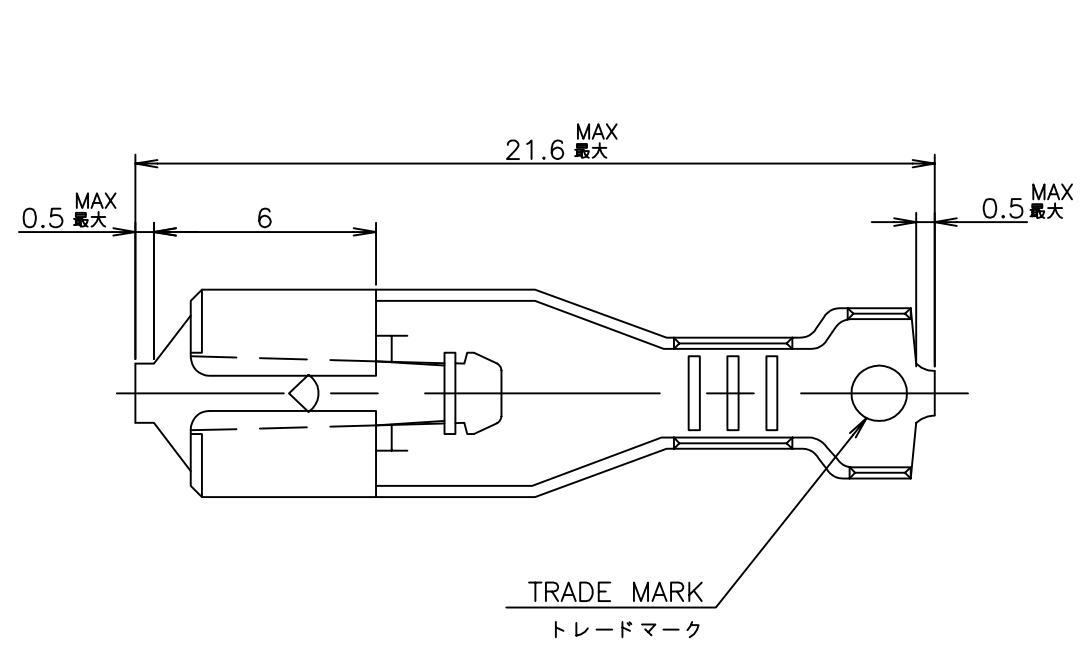

-*; AS SHOWN

- 1 適用ハウジング型番
172074, 172075
- 1 APPLICABLE HOUSING P/N
172074, 172075
- 2 PARTS 170325-7 & 170331-7 WERE APPLIED
NYE LUBE.

170331-7	170325-1	170325-7
—H—	錫めっき済高耐熱銅合金 0.3t PRE-TIN HIGH HEAT RESISTANCE COPPER ALLOY 0.3t THK	170325-6
—H—	錫めっき済 りん青銅 0.3t PRE-TIN PHOS BRO 0.3t THK	170325-5
OBSOLETE	170331-2	170325-2
	ニッケルめっき仕上 りん青銅 0.3t PHOS BRO 0.3t THK NICKEL PL	
	170331-1	170325-1
	錫めっき済黄銅 0.3t PRE-TIN BRASS 0.3t THK	
	ばら状端子型番 LOOSE PIECE P/N	材料 MATERIAL
		型番 STRIP FORM P/N
WIRE RANGE 包合電線断面積 AWG#20-#16 0.51~1.38 mm ²		INSULATION DIA 被覆外径 1.9~3.4 mmφ

THIS DRAWING IS A CONTROLLED DOCUMENT.

DIMENSIONS: 単位: 耗 mm	TOLERANCES UNLESS OTHERWISE SPECIFIED: 一般公差
	0 PLC ± 1 PLC ± 2 PLC ± 3 PLC ± 4 PLC ± ANGLES ±
MATERIAL 材料 SEE TABLE	FINISH 仕上 SEE TABLE

GENERAL TOLERANCE 一般公差
10 ≥ : ±0.2
30 ≥ > 10: ±0.25
100 ≥ > 30: ±0.3
ANGLES: ±3°

DWN	M.SUZUKI	04AUG1998
CHK	H.TAGUCHI	04AUG1998
APVD	H.TAGUCHI	04AUG1998
PRODUCT SPEC	製品規格	108-5126
APPLICATION SPEC	取付適用規格	114-5041
WEIGHT		

TE TE Connectivity

NAME
名称
187 SERIES POSITIVE LOCK MARK II REC.
187シリーズポジティブロック(マークII)リセプタクル