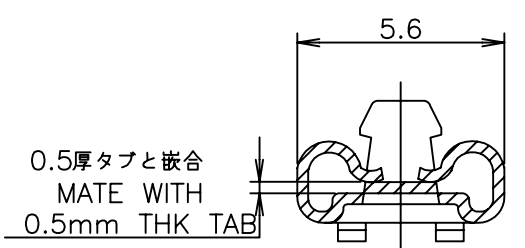

-*; AS SHOWN

- 1 適用ハウジング型番
172074, 172075
- 1 APPLICABLE HOUSING P/N
172074, 172075
- 2 PARTS 170325-7 & 170331-7 WERE APPLIED
NYE LUBE.

170331-7	170325-1	170325-7
—H—	錫めっき済高耐熱銅合金 0.3t PRE-TIN HIGH HEAT RESISTANCE COPPER ALLOY 0.3t THK	170325-6
—H—	錫めっき済 りん青銅 0.3t PRE-TIN PHOS BRO 0.3t THK	170325-5
OBSOLETE	170331-2	170325-2
	ニッケルめっき仕上 りん青銅 0.3t PHOS BRO 0.3t THK NICKEL PL	
	170331-1	170325-1
	錫めっき済黄銅 0.3t PRE-TIN BRASS 0.3t THK	
	ばら状端子型番 LOOSE PIECE P/N	材料 MATERIAL
		型番 STRIP FORM P/N
WIRE RANGE 包合電線断面積 AWG#20-#16 0.51~1.38 mm ²		INSULATION DIA 被覆外径 1.9~3.4 mmφ

DWN	M.SUZUKI	04AUG1998
CHK	H.TAGUCHI	04AUG1998
APVD	H.TAGUCHI	04AUG1998
PRODUCT SPEC	製品規格	108-5126
APPLICATION SPEC	取付適用規格	114-5041
WEIGHT		

TE TE Connectivity

NAME
名称
187 SERIES POSITIVE LOCK MARK II REC.
187シリーズポジティブロック(マークII)リセプタクル