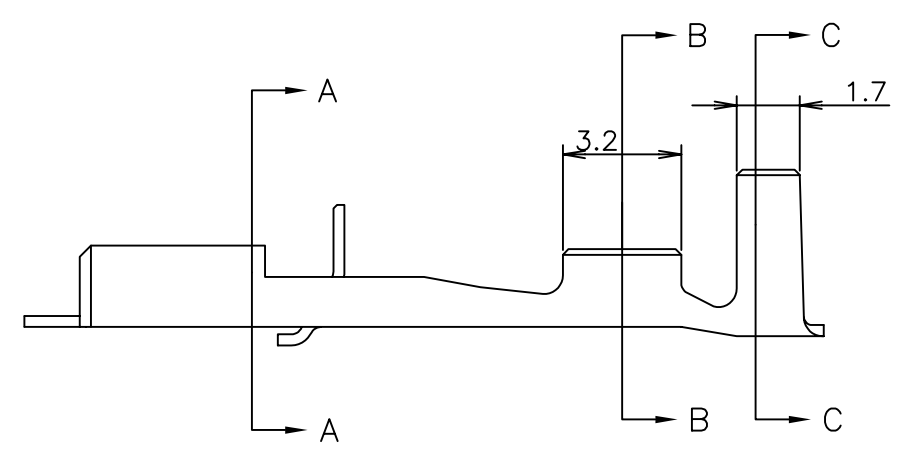

-*; AS SHOWN

- 1 適用ハウジング型番
172074, 172075
- 1 APPLICABLE HOUSING P/N
172074, 172075
- 2 PARTS 170325-7 & 170331-7 WERE APPLIED
NYE LUBE.

170331-7	170325-1	170325-7
—H—	錫めっき済高耐熱銅合金 0.3t PRE-TIN HIGH HEAT RESISTANCE COPPER ALLOY 0.3t THK	170325-6
—H—	錫めっき済 りん青銅 0.3t PRE-TIN PHOS BRO 0.3t THK	170325-5
OBSOLETE	170331-2	170325-2
	ニッケルめっき仕上 りん青銅 0.3t PHOS BRO 0.3t THK NICKEL PL	
	170331-1	170325-1
	錫めっき済黄銅 0.3t PRE-TIN BRASS 0.3t THK	
	ばら状端子型番 LOOSE PIECE P/N	材料 MATERIAL
		型番 STRIP FORM P/N
WIRE RANGE 包合電線断面積 AWG#20-#16 0.51~1.38 mm ²		INSULATION DIA 被覆外径 1.9~3.4 mmφ

DWN	M.SUZUKI	04AUG1998
CHK	H.TAGUCHI	04AUG1998
APVD	H.TAGUCHI	04AUG1998
PRODUCT SPEC	製品規格	108-5126
APPLICATION SPEC	取付適用規格	114-5041
WEIGHT		

TE TE Connectivity

NAME
名称
187 SERIES POSITIVE LOCK MARK II REC.
187シリーズポジティブロック(マークII)リセプタクル