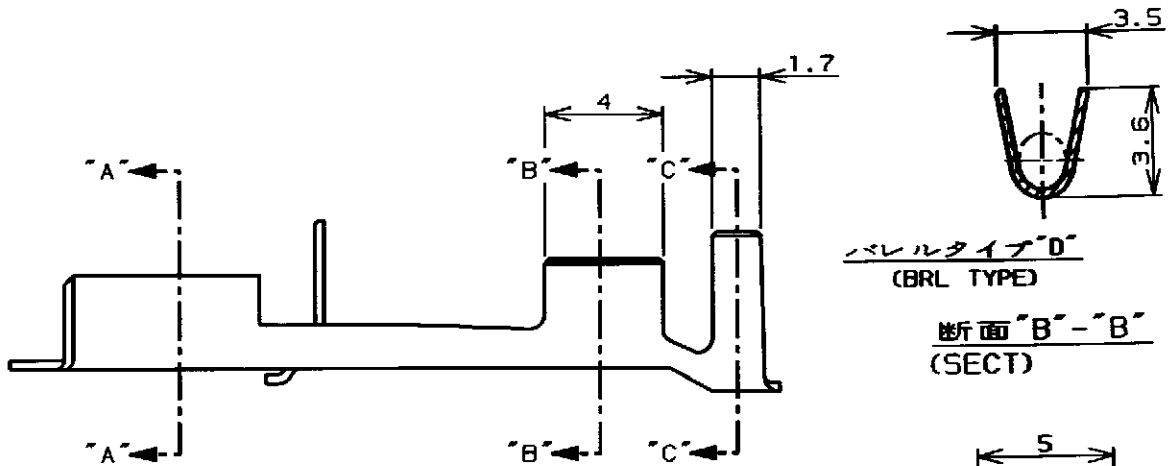

LOC J	DTST ---	REVISIONS 変更			DATE	DWN	APVD
P	LTR	DESCRIPTION	DATE	DWN	APVD		
	E2	REVISED PER ECO-11-005030	23MAR11	RK	HMR		

注;
1. 通用ハウジング型番 172076, 177627

NOTES,
1. APPLICABLE H5G 172076, 177627

⚠ OBSOLETE PARTS: OBSOLETE CIS STREAMLINING PER D.RENAUD/D.SINISI

⚠ OBSOLETE	(BRL TYPE) バレルタイプ“E”	---	↑	170328-2
	(BRL TYPE) バレルタイプ“D”	170334-1	(PRE-TIN BRASS) 錫めつき付黄銅0.4t	170328-1
	(REMARKS) 備考	(L/P P/N) ばら状端子型番	(MATERIAL) 材料	(P/N) 型番

WIRE RANGE
包合電線断面積 (AWG#18-#14) 被覆外径
0.76~2.09mm² 2.2~3.4mm

DIMENSIONS,
単位 純
mm

TOLERANCES UNLESS OTHERWISE SPECIFIED,
一般公差
10% ±0.2
30% ±0.25
100% ±0.3
ANGLE ±0.3°

DWN
Am. S. 3/4/98 7.AUG. '98

CHK
M. S. 18.11.98

APVD
M. S. 18.11.98

PRODUCT SPEC
製品規格
108-5127

APPLICATION SPEC
取付適用規格
114-5042

WEIGHT

MATERIAL
材料
SEE TABLE
表参照

FINISH
仕上

TE Connectivity

NAME
名称
"250" SERIES POSITIVE LOCK (MK-II) REC.
"250" シリーズ ポジティブ ロック (マーク II) リセブタクル

SIZE
A4

CAGE CODE
00779

DRAWING NO
番号
C-170328

RESTRICTED TO
-

CUSTOMER DRAWING

SCALE
尺度 4-1

SHEET
1 OF 1

REV
E2

THIS DRAWING IS UNPUBLISHED. ALL RIGHTS RESERVED. © COPYRIGHT