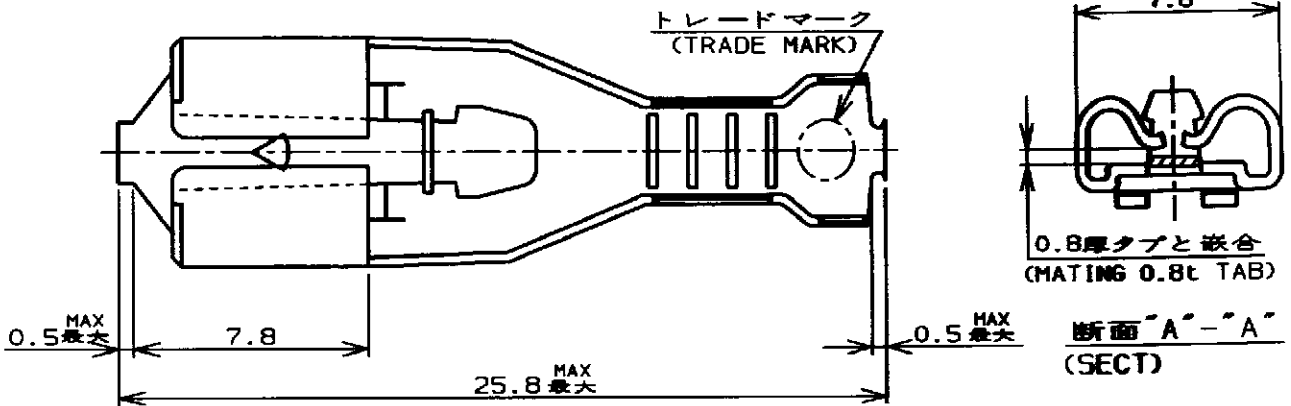

LOC J	DTST ---	REVISIONS 変更			DATE	DWN	APVD
P	LTR	DESCRIPTION	DATE	DWN	APVD		
	E2	REVISED PER ECO-11-005030	23MAR11	RK	HMR		

注;
1. 通用ハウジング型番 172076, 177627

NOTES,
1. APPLICABLE H5G 172076, 177627

⚠ OBSOLETE PARTS: OBSOLETE CIS STREAMLINING PER D.RENAUD/D.SINISI

⚠ OBSOLETE	(BRL TYPE) バレルタイプ“E”	---	↑	170328-2
	(BRL TYPE) バレルタイプ“D”	170334-1	(PRE-TIN BRASS) 錫めつき付黄銅0.4t	170328-1
	(REMARKS) 備考	(L/P P/N) ばら状端子型番	(MATERIAL) 材料	(P/N) 型番

WIRE RANGE
包合電線断面積 (AWG#18-#14) 被覆外径
0.76~2.09mm² 2.2~3.4mm

DIMENSIONS,
単位 純
mm

TOLERANCES UNLESS OTHERWISE SPECIFIED,
一般公差
10% ±0.2
30% ±0.25
100% ±0.3
ANGLE ±0.3°

DWN
Am. S. 3/4/98 7.AUG. '98

CHK
M. S. 18.11.98

APVD
M. S. 18.11.98

PRODUCT SPEC
製品規格
108-5127

APPLICATION SPEC
取付適用規格
114-5042

WEIGHT

MATERIAL
材料
SEE TABLE
表参照

FINISH
仕上

TE Connectivity

NAME
名称
"250" SERIES POSITIVE LOCK (MK-II) REC.
"250" シリーズ ポジティブ ロック (マーク II) リセブタクル

SIZE
A4

CAGE CODE
00779

DRAWING NO
番号
C-170328

RESTRICTED TO
-

CUSTOMER DRAWING

SCALE
尺度 4-1

SHEET
1 OF 1

REV
E2

THIS DRAWING IS UNPUBLISHED. ALL RIGHTS RESERVED. © COPYRIGHT