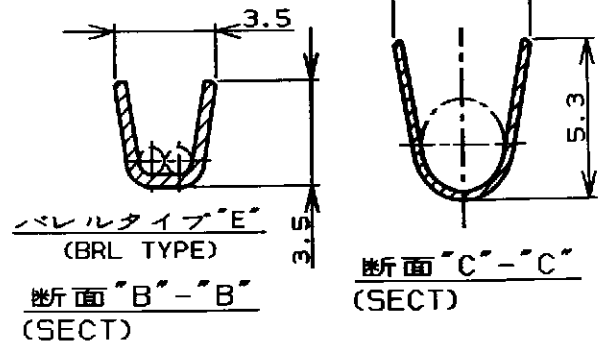

LOC J	DTST ---	REVISIONS 変更			DATE	DWN	APVD
P	LTR	DESCRIPTION	DATE	DWN	APVD		
	E2	REVISED PER ECO-11-005030	23MAR11	RK	HMR		

注;
1. 通用ハウジング型番 172076, 177627

NOTES,
1. APPLICABLE H5G 172076, 177627

⚠ OBSOLETE PARTS: OBSOLETE CIS STREAMLINING PER D.RENAUD/D.SINISI

⚠ OBSOLETE	(BRL TYPE) バレルタイプ“E”	---	↑	170328-2
	(BRL TYPE) バレルタイプ“D”	170334-1	(PRE-TIN BRASS) 錫めつき付黄銅0.4t	170328-1
	(REMARKS) 備考	(L/P P/N) ばら状端子型番	(MATERIAL) 材料	(P/N) 型番

WIRE RANGE
包合電線断面積 (AWG#18-#14) 被覆外径
0.76~2.09mm² 2.2~3.4mm

DIMENSIONS,
単位 純
mm

TOLERANCES UNLESS OTHERWISE SPECIFIED,
一般公差
10% ±0.2
30% ±0.25
100% ±0.3
ANGLE ±0.3°

DWN
Am. S. 3/4/98 7.AUG. '98

CHK
M. S. 18.11.98

APVD
M. S. 18.11.98

PRODUCT SPEC
製品規格
108-5127

APPLICATION SPEC
取付適用規格
114-5042

WEIGHT

MATERIAL
材料
SEE TABLE
表参照

FINISH
仕上

TE Connectivity

NAME
名称
"250" SERIES POSITIVE LOCK (MK-II) REC.
"250" シリーズ ポジティブ ロック (マーク II) リセブタクル

SIZE
A4

CAGE CODE
00779

DRAWING NO
番号
C-170328

RESTRICTED TO
-

CUSTOMER DRAWING

SCALE
尺度 4-1

SHEET
1 OF 1

REV
E2

THIS DRAWING IS UNPUBLISHED. ALL RIGHTS RESERVED. © COPYRIGHT