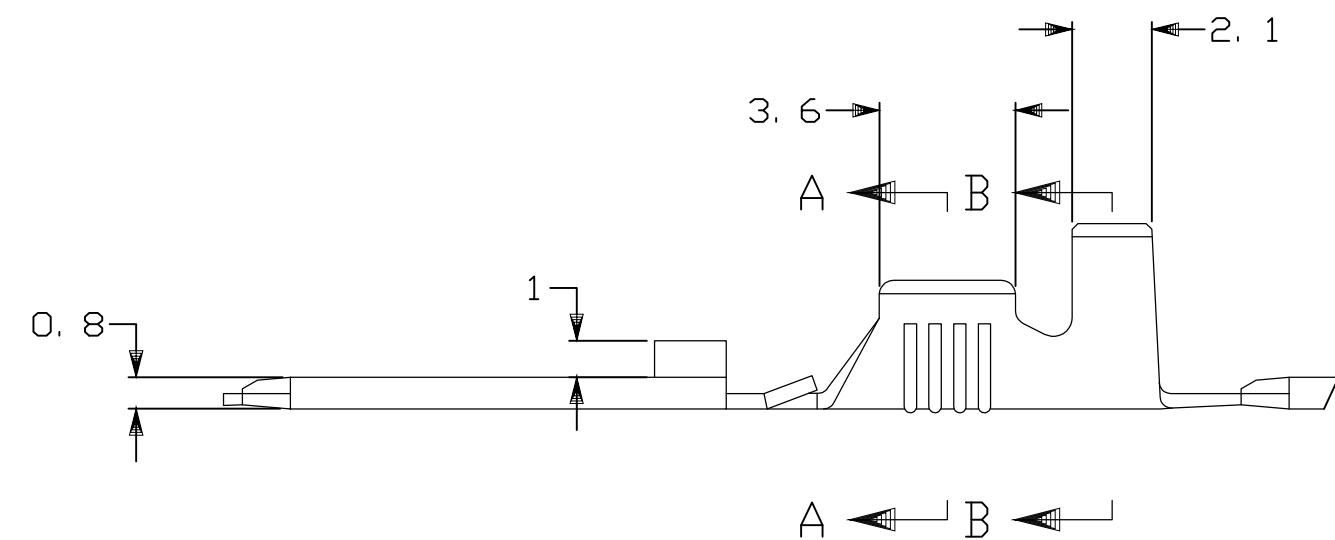

- △ REVERSE REEL OF 170340-3
- △ 170340-3、逆巻リール
- △ SEPARATE PAPER TYPE

△	—/—	PRE-TIN BRASS t0.41	179462-3	2-170340-3
△	—/—	PRE-TIN BRASS t0.41	—/—	1-170340-3
	—/—	PRE-TIN BRASS t0.41	179462-3	170340-3
	—/—	BRASS t0.41	—/—	170340-1
	FINISH	MATERIAL	LOOSE PIECE NUMBER	PART NUMBER

DWN A.YAMAGUCHI 19AUG98	INSULATION DIA 被覆外径 2.1~3.4 DIA
CHK K.BETSUI 26AUG98	TE Connectivity 250 SERIES TAB WITHOUT LATCH 250シリーズ ラッチ無しタブ
APVD K.BETSUI 26AUG98	
PRODUCT SPEC 製品規格 108-5147	NAME 名称
APPLICATION SPEC 取付適用規格 114-5052	SIZE A3
WEIGHT 0.76g	CAGE CODE 00779
CUSTOMER DRAWING	DRAWING NO 番号 C-170340
SCALE 尺度 5:1	SHEET 1 OF 1
	RESTRICTED TO —
	REV C5