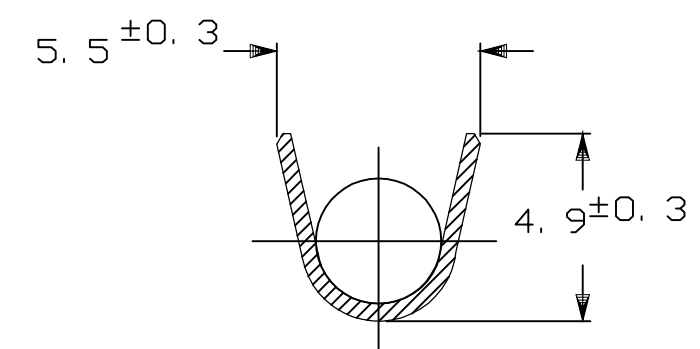

- △ REVERSE REEL OF 170340-3
- △ 170340-3、逆巻リール
- △ SEPARATE PAPER TYPE

△	—/—	PRE-TIN BRASS t0.41	179462-3	2-170340-3
△	—/—	PRE-TIN BRASS t0.41	—/—	1-170340-3
	—/—	PRE-TIN BRASS t0.41	179462-3	170340-3
	—/—	BRASS t0.41	—/—	170340-1
	FINISH	MATERIAL	LOOSE PIECE NUMBER	PART NUMBER

DWN A.YAMAGUCHI 19AUG98	INSULATION DIA 被覆外径 2.1~3.4 DIA
CHK K.BETSUI 26AUG98	TE Connectivity 250 SERIES TAB WITHOUT LATCH 250シリーズ ラッチ無しタブ
APVD K.BETSUI 26AUG98	
PRODUCT SPEC 製品規格 108-5147	NAME 名称
APPLICATION SPEC 取付適用規格 114-5052	SIZE A3
WEIGHT 0.76g	CAGE CODE 00779
CUSTOMER DRAWING	DRAWING NO 番号 C-170340
SCALE 尺度 5:1	SHEET 1 OF 1
	RESTRICTED TO —
	REV C5