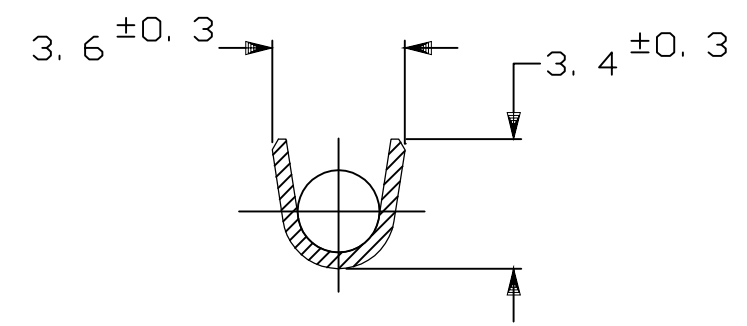

- △ REVERSE REEL OF 170340-3
- △ 170340-3、逆巻リール
- △ SEPARATE PAPER TYPE

△	—/—	PRE-TIN BRASS t0.41	179462-3	2-170340-3
△	—/—	PRE-TIN BRASS t0.41	—/—	1-170340-3
	—/—	PRE-TIN BRASS t0.41	179462-3	170340-3
	—/—	BRASS t0.41	—/—	170340-1
	FINISH	MATERIAL	LOOSE PIECE NUMBER	PART NUMBER

DWN A.YAMAGUCHI 19AUG98	INSULATION DIA 被覆外径 2.1~3.4 DIA
CHK K.BETSUI 26AUG98	TE Connectivity 250 SERIES TAB WITHOUT LATCH 250シリーズ ラッチ無しタブ
APVD K.BETSUI 26AUG98	
PRODUCT SPEC 製品規格 108-5147	NAME 名称
APPLICATION SPEC 取付適用規格 114-5052	SIZE A3
WEIGHT 0.76g	CAGE CODE 00779
CUSTOMER DRAWING	DRAWING NO 番号 C-170340
SCALE 尺度 5:1	SHEET 1 OF 1
	RESTRICTED TO —
	REV C5