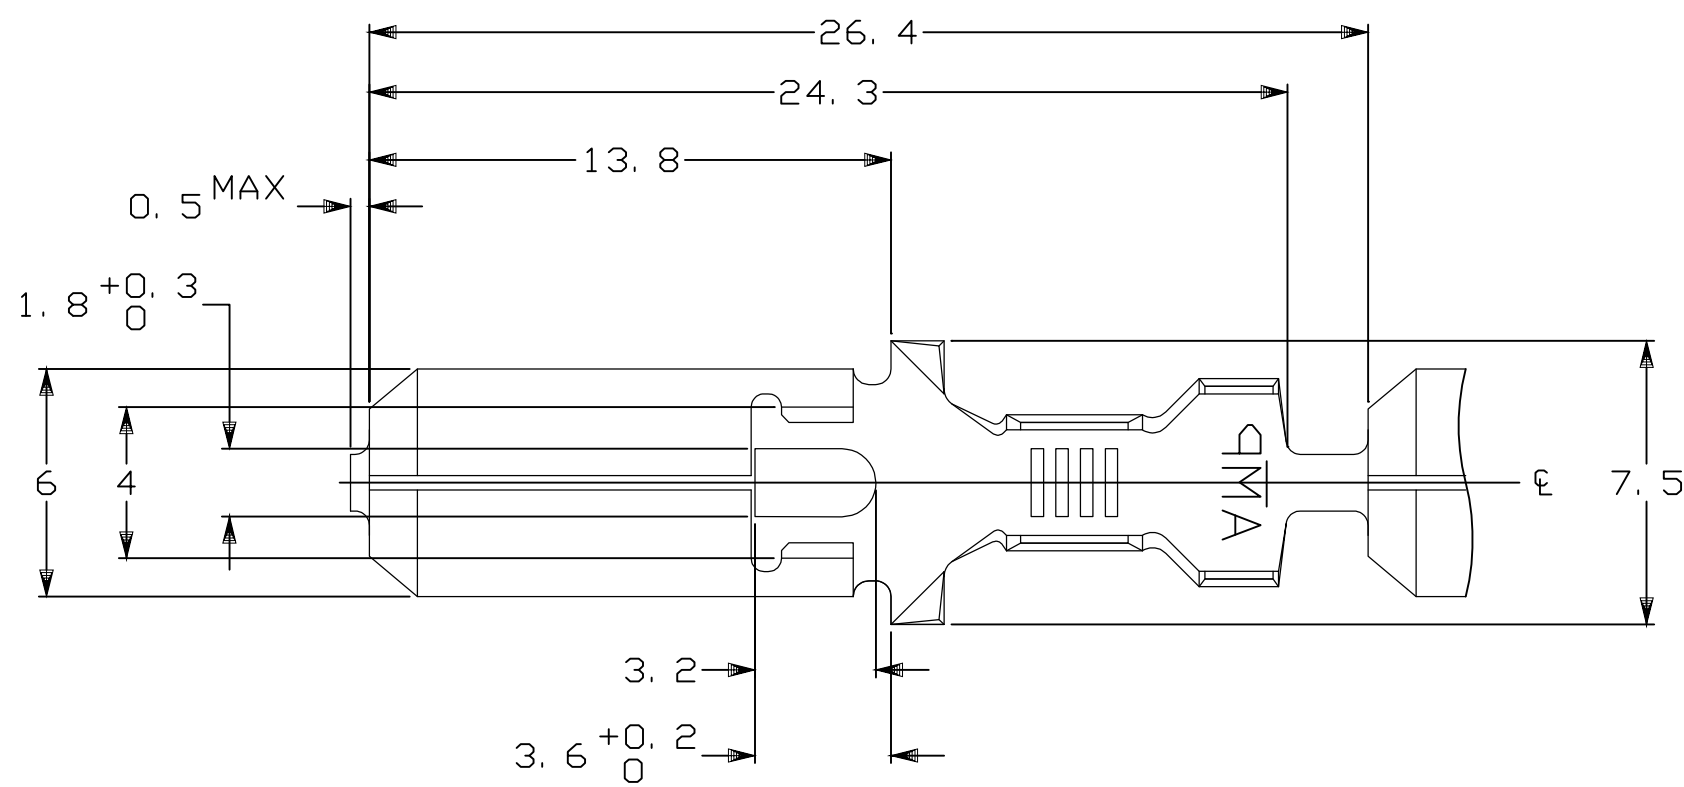

- △ REVERSE REEL OF 170340-3
- △ 170340-3、逆巻リール
- △ SEPARATE PAPER TYPE

△	—/—	PRE-TIN BRASS t0.41	179462-3	2-170340-3
△	—/—	PRE-TIN BRASS t0.41	—/—	1-170340-3
	—/—	PRE-TIN BRASS t0.41	179462-3	170340-3
	—/—	BRASS t0.41	—/—	170340-1
	FINISH	MATERIAL	LOOSE PIECE NUMBER	PART NUMBER

DWN A.YAMAGUCHI 19AUG98	INSULATION DIA 被覆外径 2.1~3.4 DIA
CHK K.BETSUI 26AUG98	TE Connectivity 250 SERIES TAB WITHOUT LATCH 250シリーズ ラッチ無しタブ
APVD K.BETSUI 26AUG98	
PRODUCT SPEC 製品規格 108-5147	NAME 名称
APPLICATION SPEC 取付適用規格 114-5052	SIZE A3
WEIGHT 0.76g	CAGE CODE 00779
CUSTOMER DRAWING	DRAWING NO 番号 C-170340
SCALE 尺度 5:1	SHEET 1 OF 1
	RESTRICTED TO —
	REV C5