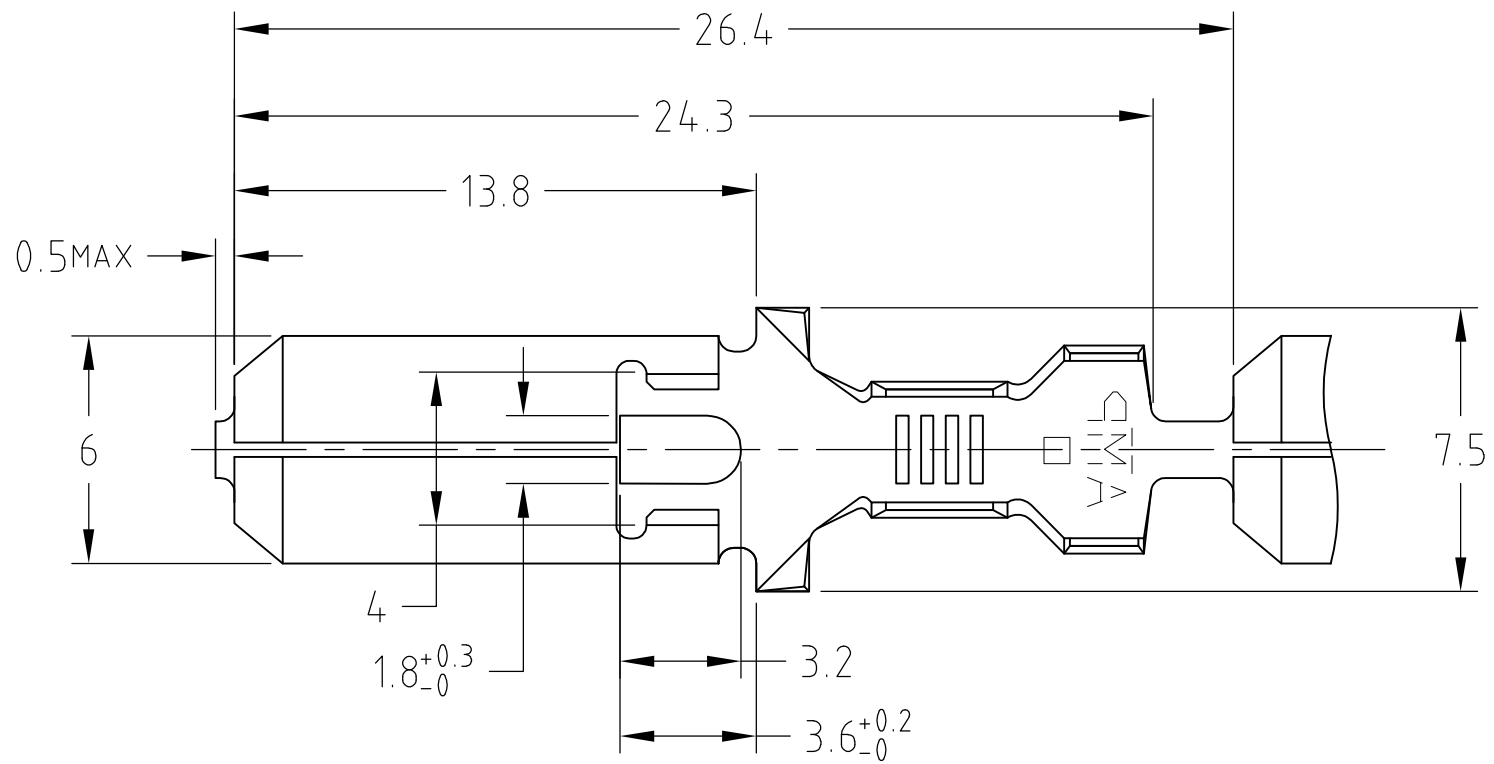

— // —	黄銅 BRASS t=0.41	170341-5
— // —	錫めっき済 黄銅 PRE-TIN BRASS t=0.41	170341-4
— // —	錫めっき済 黄銅 PRE-TIN BRASS t=0.41	170341-3
— // —	黄銅 BRASS t=0.41	170341-1
仕上げ FINISH	材料 MATERIAL	型番 PART NUMBER

注記：
 ⚠ 中間紙を巻いたタイプ
 NOTES:
 ⚠ SEPARATE PAPER TYPE

THIS DRAWING IS A CONTROLLED DOCUMENT.		DWN T.SHINOHARA 16JUN1998	Tyco Electronics AMP K.K. Kawasaki, Japan	
DIMENSIONS: 単位: 耗 mm		CHK K.BETSUI 16JUN1998		
TOLERANCES UNLESS OTHERWISE SPECIFIED: 一般公差		APVD K.BETSUI 16JUN1998	NAME 名称 250 SERIES TAB WITHOUT LATCH	
		PRODUCT SPEC 製品規格 108-5147,5153,5319	WIRE RANGE 2-3.37mm ² (AWG#14-#12)	
MATERIAL 材料 SEE TABLE		APPLICATION SPEC 取付適用規格 114-5052	INSULATION DIA 2.9-3.8DIA	
ANGLES FINISH 仕上 SEE TABLE		WEIGHT	SIZE A3	CAGE CODE 00779
		DRAWING NO 番号 G-170341		RESTRICTED TO —
CUSTOMER DRAWING		SCALE 尺度 5:1		SHEET 1 OF 1
				REV C2