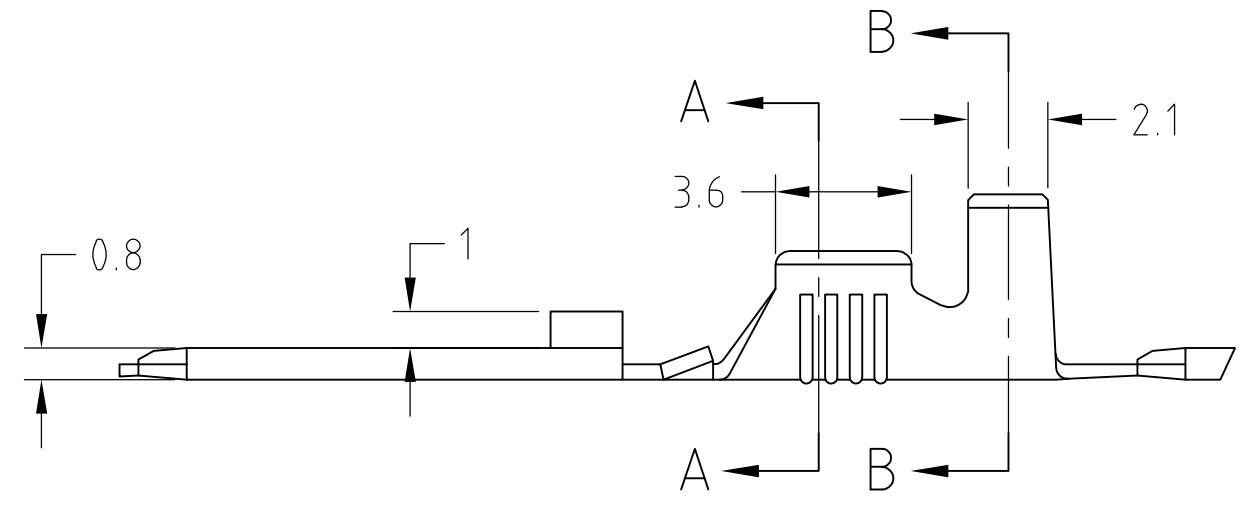

— // —	黄銅 BRASS t=0.41	170341-5
— // —	錫めっき済 黄銅 PRE-TIN BRASS t=0.41	170341-4
— // —	錫めっき済 黄銅 PRE-TIN BRASS t=0.41	170341-3
— // —	黄銅 BRASS t=0.41	170341-1
仕上げ FINISH	材料 MATERIAL	型番 PART NUMBER

注記：
 ⚠ 中間紙を巻いたタイプ
 NOTES:
 ⚠ SEPARATE PAPER TYPE

THIS DRAWING IS A CONTROLLED DOCUMENT.		DWN T.SHINOHARA 16JUN1998	Tyco Electronics AMP K.K. Kawasaki, Japan	
DIMENSIONS: 単位: 耗 mm		CHK K.BETSUI 16JUN1998		
TOLERANCES UNLESS OTHERWISE SPECIFIED: 一般公差		APVD K.BETSUI 16JUN1998	NAME 名称 250 SERIES TAB WITHOUT LATCH	
		PRODUCT SPEC 製品規格 108-5147,5153,5319	WIRE RANGE 2-3.37mm ² (AWG#14-#12)	
MATERIAL 材料 SEE TABLE		APPLICATION SPEC 取付適用規格 114-5052	INSULATION DIA 2.9-3.8DIA	
ANGLES FINISH 仕上 SEE TABLE		WEIGHT	SIZE A3	CAGE CODE 00779
		DRAWING NO 番号 G-170341		RESTRICTED TO —
CUSTOMER DRAWING		SCALE 尺度 5:1		SHEET 1 OF 1
				REV C2