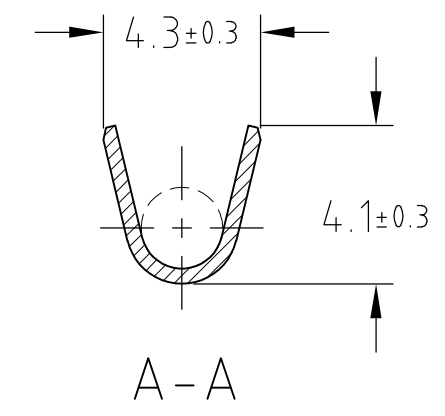

— // —	黄銅 BRASS t=0.41	170341-5
— // —	錫めっき済 黄銅 PRE-TIN BRASS t=0.41	170341-4
— // —	錫めっき済 黄銅 PRE-TIN BRASS t=0.41	170341-3
— // —	黄銅 BRASS t=0.41	170341-1
仕上げ FINISH	材料 MATERIAL	型番 PART NUMBER

注記：
 ⚠ 中間紙を巻いたタイプ
 NOTES:
 ⚠ SEPARATE PAPER TYPE

THIS DRAWING IS A CONTROLLED DOCUMENT.		DWN T.SHINOHARA 16JUN1998	Tyco Electronics AMP K.K. Kawasaki, Japan	
DIMENSIONS: 単位: 耗 mm		CHK K.BETSUI 16JUN1998		
TOLERANCES UNLESS OTHERWISE SPECIFIED: 一般公差		APVD K.BETSUI 16JUN1998	NAME 名称 250 SERIES TAB WITHOUT LATCH	
		PRODUCT SPEC 製品規格 108-5147,5153,5319	WIRE RANGE 2-3.37mm ² (AWG#14-#12)	
MATERIAL 材料 SEE TABLE		APPLICATION SPEC 取付適用規格 114-5052	INSULATION DIA 2.9-3.8DIA	
ANGLES FINISH 仕上 SEE TABLE		WEIGHT	SIZE A3	CAGE CODE 00779
		DRAWING NO 番号 G-170341		RESTRICTED TO —
CUSTOMER DRAWING		SCALE 尺度 5:1		SHEET 1 OF 1
				REV C2