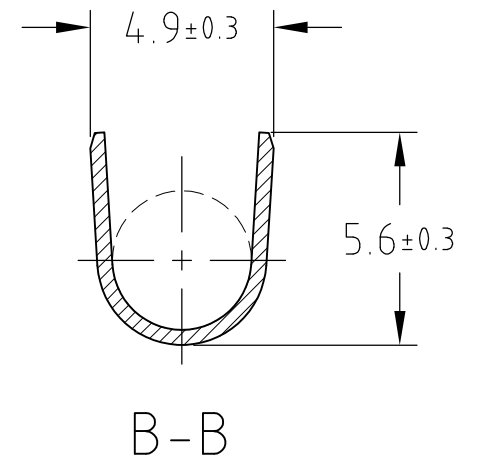

— // —	黄銅 BRASS t=0.41	170341-5
— // —	錫めっき済 黄銅 PRE-TIN BRASS t=0.41	170341-4
— // —	錫めっき済 黄銅 PRE-TIN BRASS t=0.41	170341-3
— // —	黄銅 BRASS t=0.41	170341-1
仕上げ FINISH	材料 MATERIAL	型番 PART NUMBER

注記：
 ⚠ 中間紙を巻いたタイプ
 NOTES:
 ⚠ SEPARATE PAPER TYPE

THIS DRAWING IS A CONTROLLED DOCUMENT.		DWN T.SHINOHARA 16JUN1998	Tyco Electronics AMP K.K. Kawasaki, Japan	
DIMENSIONS: 単位: 耗 mm		CHK K.BETSUI 16JUN1998		
TOLERANCES UNLESS OTHERWISE SPECIFIED: 一般公差		APVD K.BETSUI 16JUN1998	NAME 名称 250 SERIES TAB WITHOUT LATCH	
		PRODUCT SPEC 製品規格 108-5147,5153,5319	WIRE RANGE 2-3.37mm ² (AWG#14-#12)	
MATERIAL 材料 SEE TABLE		APPLICATION SPEC 取付適用規格 114-5052	INSULATION DIA 2.9-3.8DIA	
ANGLES FINISH 仕上 SEE TABLE		WEIGHT	SIZE A3	CAGE CODE 00779
		DRAWING NO 番号 G-170341		RESTRICTED TO —
CUSTOMER DRAWING		SCALE 尺度 5:1		SHEET 1 OF 1
				REV C2