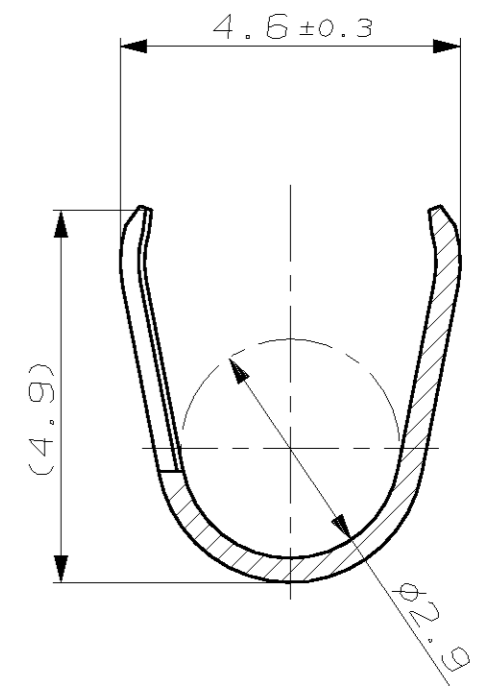

MATED WITH:
 PASSEND ZU:
 -

LOC AI -
 DIST -

REVISIONS			DATE	DWN	APVD
ÄNDERUNGEN	DESCRIPTION	BESCHREIBUNG			
			30-JAN-07	Abr	Brun

Schnitt A-A
SECTION A-A

Schnitt B-B
SECTION B-B

Schnitt C-C
SECTION C-C

Schnitt D-D
SECTION D-D

WIRE RANGE: 1.5 mm ² INS. RANGE: ø2.6 mm EDS		1703415-1	PRETIN	CuSn4	1703414-1	A
		LOOSE PIECE NO	FINISH	MATERIAL	PART NO	REV
<small>THIS DRAWING IS A CONTROLLED DOCUMENT FOR AMP INCORPORATED. IT IS SUBJECT TO CHANGE AND THE CONTROLLING ENGINEERING ORGANIZATION SHOULD BE CONTACTED FOR THE LATEST REVISION. DIESSES ZEICHNUNGSdokUMENT WIRD DURCH AMP INCORPORATED KONTROLLIERT. ÄNDERUNGEN, DIE DEN TECHNISCHEN FORTSCHRITT DIENTEN, SIND VORBEHALTEN. DEN JEWELIGS LETZTBESTELTEN ÄNDERUNGSSTAND ERFAHREN SIE AUF ANFRAGE.</small> DIMENSIONEN: mm DIMENSIONS: mm OTHERWISE SPECIFIED: ALLGEMEINTOLERANZEN 0 - PLC ±0.2 1 - PLC ± 2 - PLC ± 3 - PLC ± ANGLES/WINKEL ±2° FINISH/OBERFLÄCHE/FARBE -		DWN Abraham, G. 30-JAN-07 CHK Brunner, M. 31-JAN-07 APVD Bleicher, M. 01-FEB-07		AMP tyco Electronics AMP GmbH D - 64625 Bensheim		
MATERIAL -		MICRO TIMER 2 CONTACT FOR SINGLE WIRE SEALING		SIZE A2 CAGE CODE 00779 DRAWING NO. 1703414 RESTRICTED TO NUR FUER - CUSTOMER DRAWING /KUNDENZEICHUNG MASSSTAB 10:1 BLATT 1 OF 1 REV A		