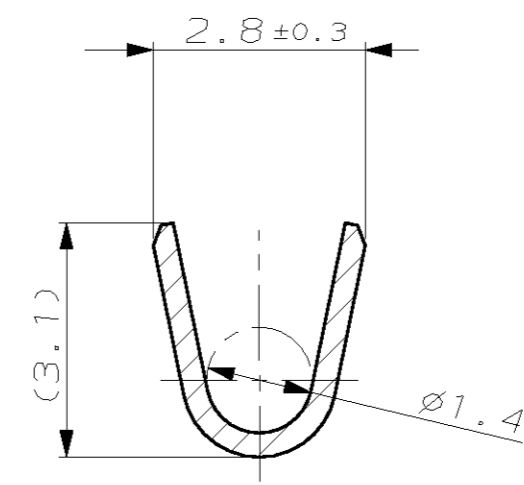

MATED WITH:
 PASSEND ZU:
 -

LOC AI -
 DIST -

REVISIONS			DATE	DWN	APVD
ÄNDERUNGEN	DESCRIPTION	BESCHREIBUNG			
			30-JAN-07	Abr	Brun

Schnitt A-A
SECTION A-A

Schnitt B-B
SECTION B-B

Schnitt C-C
SECTION C-C

Schnitt D-D
SECTION D-D

WIRE RANGE: 1.5 mm ² INS. RANGE: ø2.6 mm EDS		1703415-1	PRETIN	CuSn4	1703414-1	A
		LOOSE PIECE NO	FINISH	MATERIAL	PART NO	REV
<small>THIS DRAWING IS A CONTROLLED DOCUMENT FOR AMP INCORPORATED. IT IS SUBJECT TO CHANGE AND THE CONTROLLING ENGINEERING ORGANIZATION SHOULD BE CONTACTED FOR THE LATEST REVISION. DIESSES ZEICHNUNGSdokUMENT WIRD DURCH AMP INCORPORATED KONTROLLIERT. ÄNDERUNGEN, DIE DEN TECHNISCHEN FORTSCHRITT DIENTEN, SIND VORBEHALTEN. DEN JEWELIGS LETZTBESTELTEN ÄNDERUNGSSTAND ERFAHREN SIE AUF ANFRAGE.</small> DIMENSIONEN: mm DIMENSIONS: mm OTHERWISE SPECIFIED: ALLGEMEINTOLERANZEN 0 - PLC ±0.2 1 - PLC ± 2 - PLC ± 3 - PLC ± ANGLES/WINKEL ±2° FINISH/OBERFLÄCHE/FARBE -		DWN Abraham, G. 30-JAN-07 CHK Brunner, M. 31-JAN-07 APVD Bleicher, M. 01-FEB-07		AMP tyco Electronics AMP GmbH D - 64625 Bensheim		
MATERIAL -		MICRO TIMER 2 CONTACT FOR SINGLE WIRE SEALING		SIZE A2 CAGE CODE 00779 DRAWING NO. 1703414 RESTRICTED TO NUR FUER - CUSTOMER DRAWING /KUNDENZEICHUNG MASSSTAB 10:1 BLATT 1 OF 1 REV A		