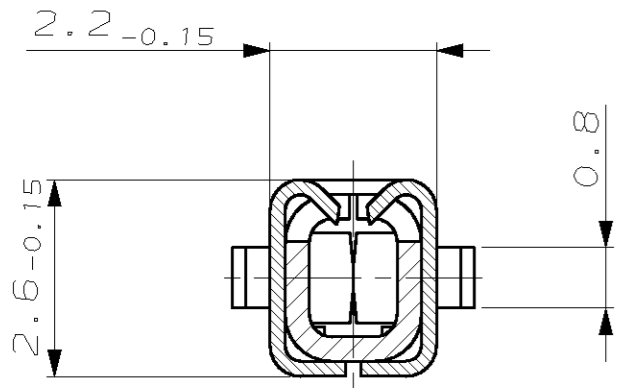

MATED WITH:
 PASSEND ZU:
 -

LOC AI -
 DIST -

REVISIONS			DATE	DWN	APVD
ÄNDERUNGEN	DESCRIPTION	BESCHREIBUNG			
			30-JAN-07	Abr	Brun

Schnitt A-A
SECTION A-A

Schnitt B-B
SECTION B-B

Schnitt C-C
SECTION C-C

Schnitt D-D
SECTION D-D

WIRE RANGE: 1.5 mm ² INS. RANGE: ø2.6 mm EDS		1703415-1	PRETIN	CuSn4	1703414-1	A
		LOOSE PIECE NO	FINISH	MATERIAL	PART NO	REV
<small>THIS DRAWING IS A CONTROLLED DOCUMENT FOR AMP INCORPORATED. IT IS SUBJECT TO CHANGE AND THE CONTROLLING ENGINEERING ORGANIZATION SHOULD BE CONTACTED FOR THE LATEST REVISION. DIESSES ZEICHNUNGSdokUMENT WIRD DURCH AMP INCORPORATED KONTROLLIERT. ÄNDERUNGEN, DIE DEN TECHNISCHEN FORTSCHRITT DIENTEN, SIND VORBEHALTEN. DEN JEWELIGS LETZTBESTELTEN ÄNDERUNGSSTAND ERFAHREN SIE AUF ANFRAGE.</small> DIMENSIONEN: mm DIMENSIONS: mm OTHERWISE SPECIFIED: ALLGEMEINTOLERANZEN 0 - PLC ±0.2 1 - PLC ± 2 - PLC ± 3 - PLC ± ANGLES/WINKEL ±2° FINISH/OBERFLÄCHE/FARBE -		DWN Abraham, G. 30-JAN-07 CHK Brunner, M. 31-JAN-07 APVD Bleicher, M. 01-FEB-07		AMP tyco Electronics AMP GmbH D - 64625 Bensheim		
MATERIAL -		MICRO TIMER 2 CONTACT FOR SINGLE WIRE SEALING		SIZE A2 CAGE CODE 00779 DRAWING NO. 1703414 RESTRICTED TO NUR FUER - CUSTOMER DRAWING /KUNDENZEICHUNG MASSSTAB 10:1 BLATT 1 OF 1 REV A		