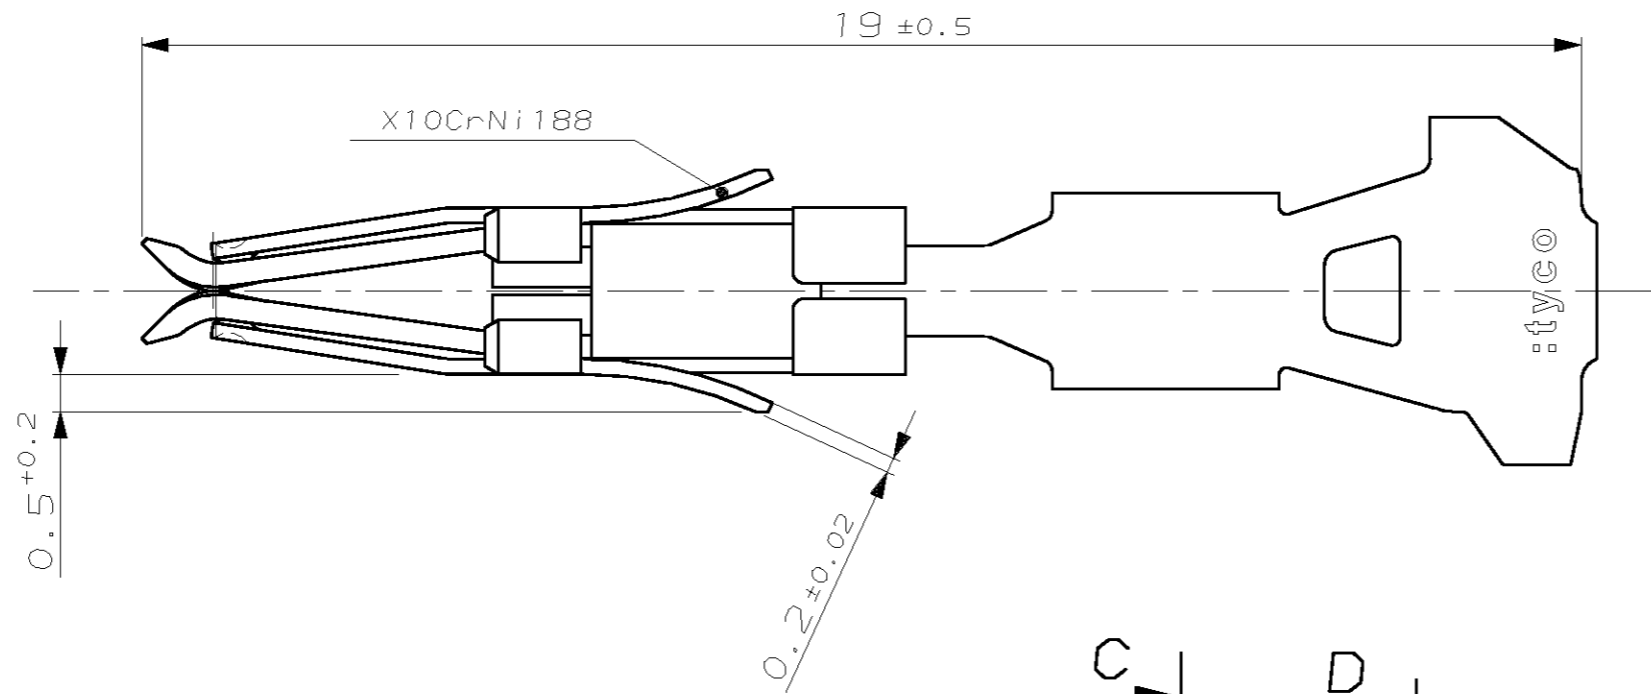

MATED WITH:
 PASSEND ZU:
 -

LOC AI -
 DIST -

REVISIONS			DATE	DWN	APVD
ÄNDERUNGEN	DESCRIPTION	BESCHREIBUNG			
			30-JAN-07	Abr	Brun

Schnitt A-A
SECTION A-A

Schnitt B-B
SECTION B-B

Schnitt C-C
SECTION C-C

Schnitt D-D
SECTION D-D

WIRE RANGE: 1.5 mm ² INS. RANGE: ø2.6 mm EDS		1703415-1	PRETIN	CuSn4	1703414-1	A
		LOOSE PIECE NO	FINISH	MATERIAL	PART NO	REV
<small>THIS DRAWING IS A CONTROLLED DOCUMENT FOR AMP INCORPORATED. IT IS SUBJECT TO CHANGE AND THE CONTROLLING ENGINEERING ORGANIZATION SHOULD BE CONTACTED FOR THE LATEST REVISION. DIESSES ZEICHNUNGSdokUMENT WIRD DURCH AMP INCORPORATED KONTROLLIERT. ÄNDERUNGEN, DIE DEN TECHNISCHEN FORTSCHRITT DIENTEN, SIND VORBEHALTEN. DEN JEWELIGS LETZTBESTELTEN ÄNDERUNGSSTAND ERFAHREN SIE AUF ANFRAGE.</small> DIMENSIONEN: mm DIMENSIONS: mm OTHERWISE SPECIFIED: ALLGEMEINTOLERANZEN 0 - PLC ±0.2 1 - PLC ± 2 - PLC ± 3 - PLC ± ANGLES/WINKEL ±2° FINISH/OBERFLÄCHE/FARBE -		DWN Abraham, G. 30-JAN-07 CHK Brunner, M. 31-JAN-07 APVD Bleicher, M. 01-FEB-07		AMP tyco Electronics AMP GmbH D - 64625 Bensheim		
MATERIAL -		MICRO TIMER 2 CONTACT FOR SINGLE WIRE SEALING		SIZE A2 CAGE CODE 00779 DRAWING NO. 1703414 RESTRICTED TO NUR FUER - CUSTOMER DRAWING /KUNDENZEICHUNG MASSSTAB 10:1 BLATT 1 OF 1 REV A		