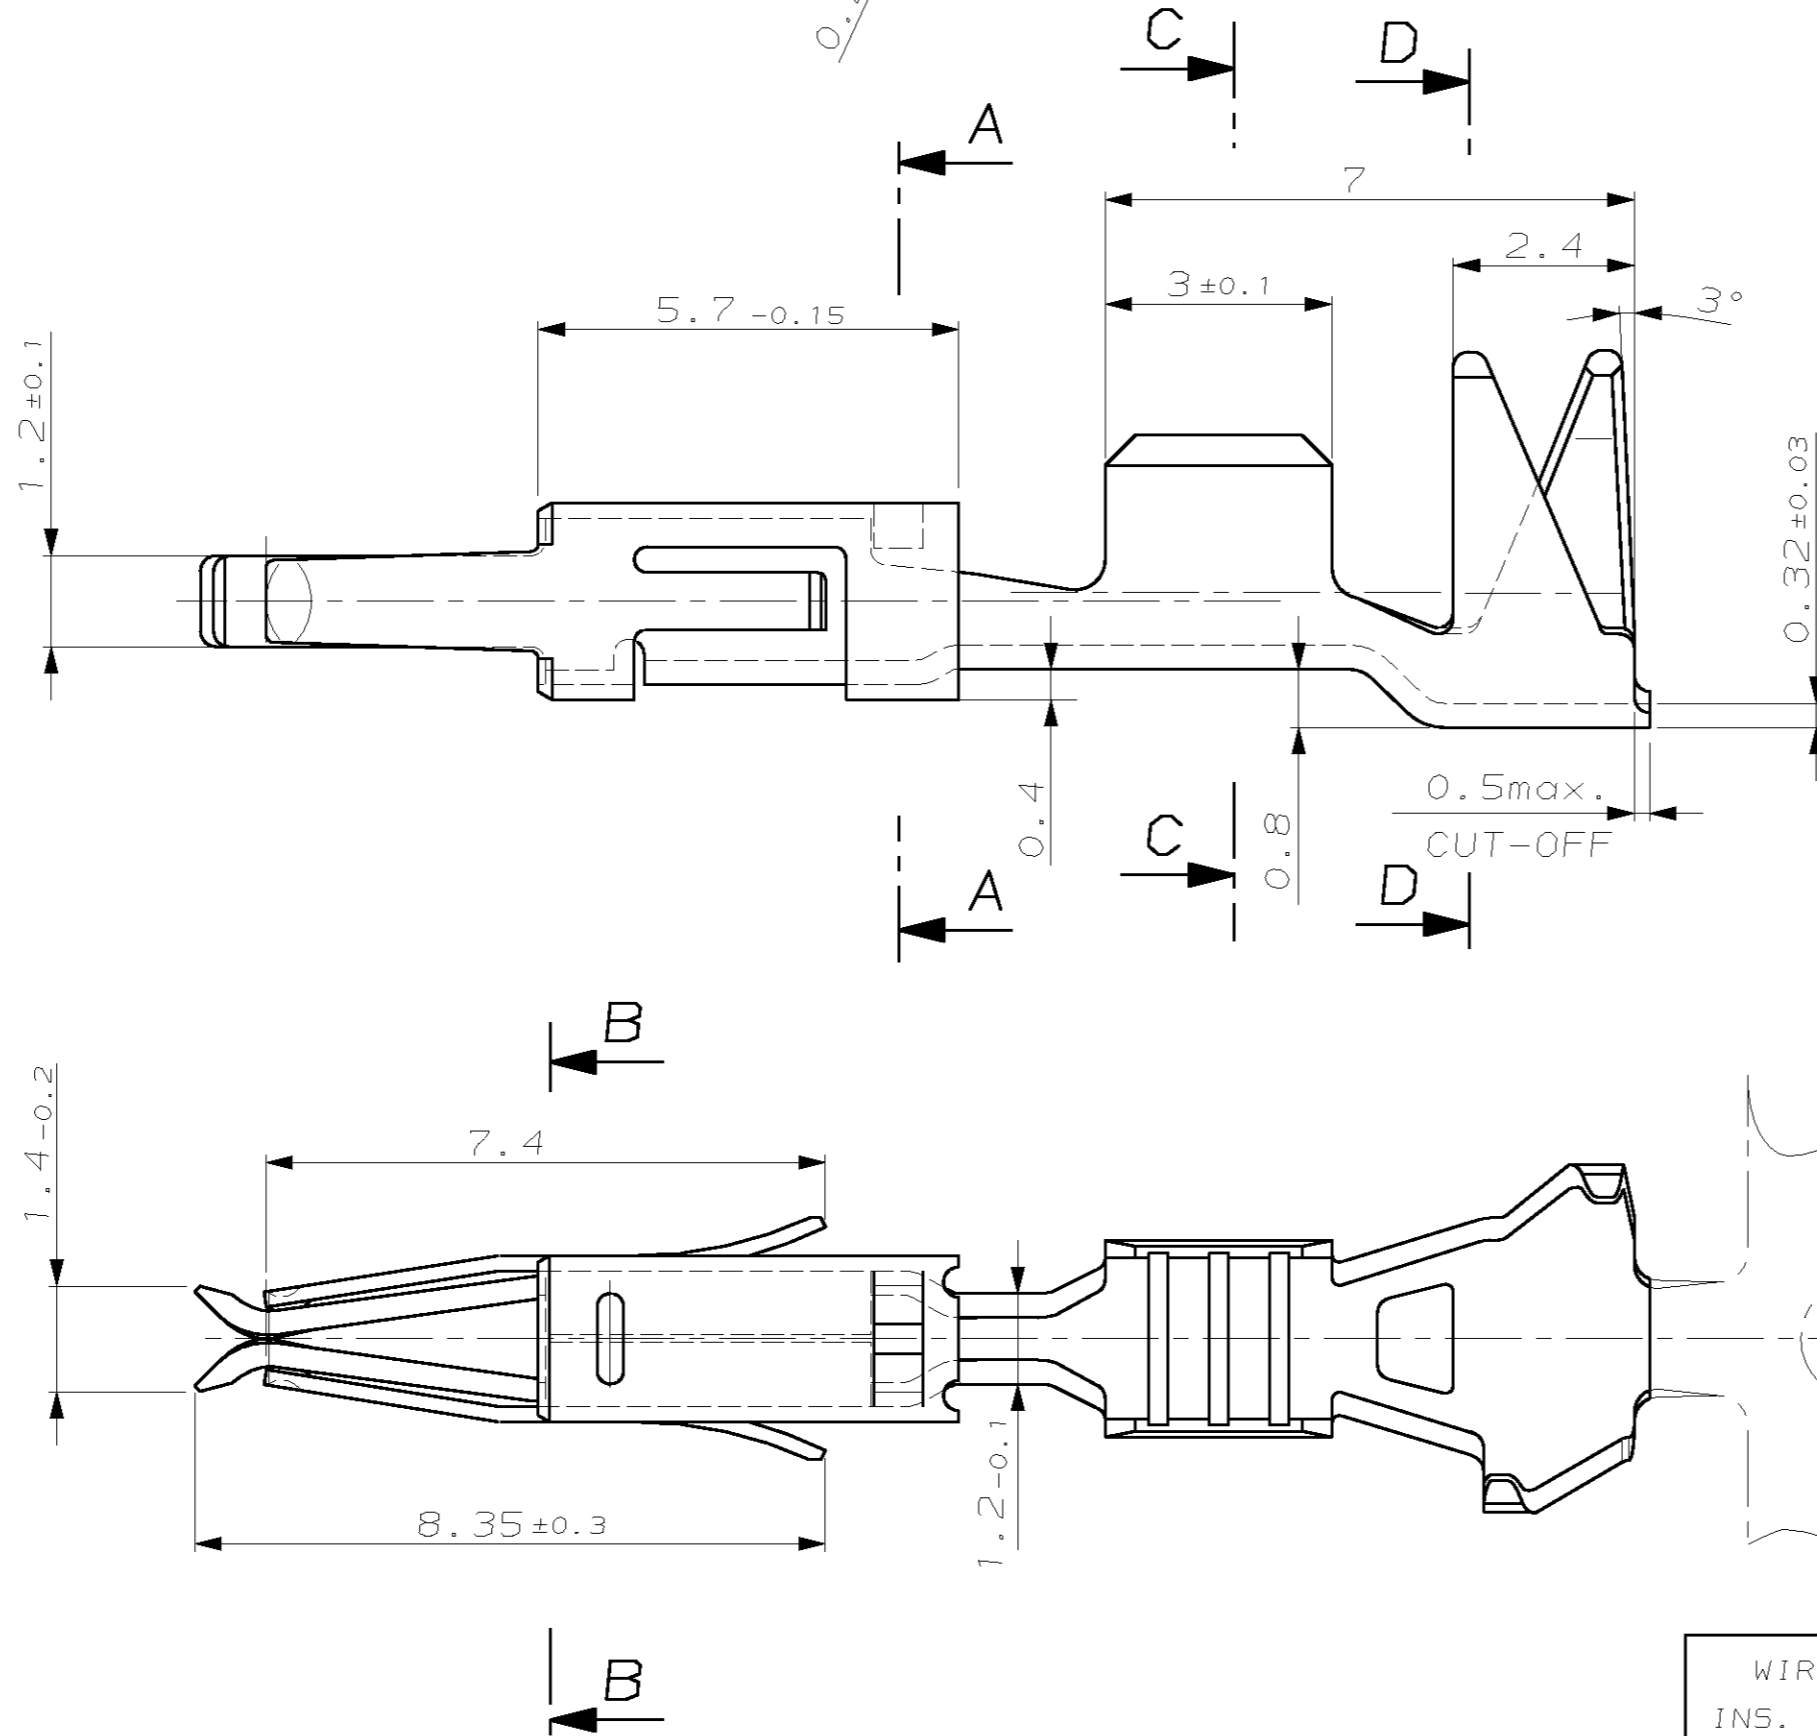

MATED WITH:
 PASSEND ZU:
 -

LOC AI -
 DIST -

REVISIONS			DATE	DWN	APVD
ÄNDERUNGEN	DESCRIPTION	BESCHREIBUNG			
			30-JAN-07	Abr	Brun

Schnitt A-A
SECTION A-A

Schnitt B-B
SECTION B-B

Schnitt C-C
SECTION C-C

Schnitt D-D
SECTION D-D

WIRE RANGE: 1.5 mm ² INS. RANGE: ø2.6 mm EDS		1703415-1	PRETIN	CuSn4	1703414-1	A
		LOOSE PIECE NO	FINISH	MATERIAL	PART NO	REV
<small>THIS DRAWING IS A CONTROLLED DOCUMENT FOR AMP INCORPORATED. IT IS SUBJECT TO CHANGE AND THE CONTROLLING ENGINEERING ORGANIZATION SHOULD BE CONTACTED FOR THE LATEST REVISION. DIESSES ZEICHNUNGSdokUMENT WIRD DURCH AMP INCORPORATED KONTROLLIERT. ÄNDERUNGEN, DIE DEN TECHNISCHEN FORTSCHRITT DIENTEN, SIND VORBEHALTEN. DEN JEWELIGS LETZTBESTELTEN ÄNDERUNGSSTAND ERFAHREN SIE AUF ANFRAGE.</small> DIMENSIONEN: mm DIMENSIONS: mm OTHERWISE SPECIFIED: ALLGEMEINTOLERANZEN 0 - PLC ±0.2 1 - PLC ± 2 - PLC ± 3 - PLC ± ANGLES/WINKEL ±2° FINISH/OBERFLÄCHE/FARBE -		DWN Abraham, G. 30-JAN-07 CHK Brunner, M. 31-JAN-07 APVD Bleicher, M. 01-FEB-07		AMP tyco Electronics AMP GmbH D - 64625 Bensheim		
MATERIAL -		MICRO TIMER 2 CONTACT FOR SINGLE WIRE SEALING		SIZE A2 CAGE CODE 00779 DRAWING NO. 1703414 RESTRICTED TO NUR FUER - CUSTOMER DRAWING /KUNDENZEICHUNG MASSSTAB 10:1 BLATT 1 OF 1 REV A		