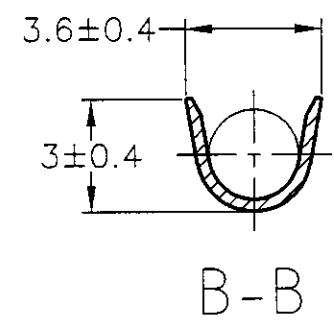

LOC	DIST	REVISIONS						
J	-	P	LTR	DESCRIPTION	ECN	DATE	DWN	APVD
		C1		REDRAWN W/CHANGE FJ00-1096-00		05JUL00	TS	KB

△2 PRE-TINNED (錫めっき)	170439-3
△1 SELECTIVE GOLD (部分金めっき), CONTACT SIDE ONLY (接触側のみ)	170439-2
PRE-TINNED (錫めっき)	170439-1
PLATING (表面処理)	PART NUMBER (型番)

△1 SEE TABLE
△2 FOR THIN INSULATION WIRE (INSULATION BARREL SWAGE OUT SIDE)
△3 THIS SECTION APPLIES TO PART NUMBER 170439-3

△1 表参照
△2 薄肉電線対応 (インシュレーションバレル スウェジ 外側)
△3 本断面は、170439-3に限定して適用する

TOLERANCE UNLESS OTHERWISE SPECIFIED: 一般公差	
0 < x ≤ 10	±0.2
10 < x ≤ 30	±0.25
30 < x ≤ 100	±0.3
ANGLE ; 角度	±3°

THIS DRAWING IS A CONTROLLED DOCUMENT.	
DIMENSIONS: 単位: 耗 MM	TOLERANCES UNLESS OTHERWISE SPECIFIED: 一般公差
0 PLC ±	1 PLC ±
2 PLC ±	3 PLC ±
4 PLC ±	ANGLES ±
MATERIAL 材料 Phosphor Bronze 磷青銅 t=0.32	FINISH 仕上 SEE TABLE 表参照

DWN T.SHINOHARA 05JUL00	INSULATION DIA 被覆外径 1.5~2.4mm
CHK K.BETSUI 05JUL00	WIRE RANGE 包合電線断面積 0.3~0.56mm² (AWG#22-20)
APVD K.BETSUI 05JUL00	AMP Tyco Electronics AMP K.K. Kawasaki, Japan
PRODUCT SPEC 製品規格	NAME 名称 MINI SPRING RECEPTACLE
APPLICATION SPEC 取付適用規格 114-5015	ミニ スプリング リセプタクル
WEIGHT	SIZE A3 CAGE CODE 00779 DRAWING NO 番号 C-170439
CUSTOMER DRAWING	RESTRICTED TO
SCALE 尺度 5:1	SHEET 1 OF 1 REV C1