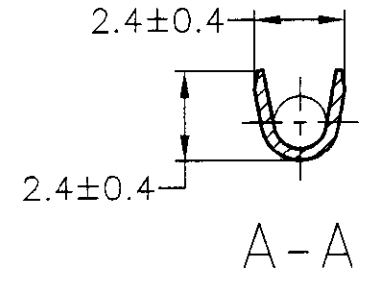

LOC	DIST	REVISIONS						
J	-	P	LTR	DESCRIPTION	ECN	DATE	DWN	APVD
		C1		REDRAWN W/CHANGE FJ00-1096-00		05JUL00	TS	KB

△2 PRE-TINNED (錫めっき)	170439-3
△1 SELECTIVE GOLD (部分金めっき), CONTACT SIDE ONLY (接触側のみ)	170439-2
PRE-TINNED (錫めっき)	170439-1
PLATING (表面処理)	PART NUMBER (型番)

△1 SEE TABLE
△2 FOR THIN INSULATION WIRE (INSULATION BARREL SWAGE OUT SIDE)
△3 THIS SECTION APPLIES TO PART NUMBER 170439-3

△1 表参照
△2 薄肉電線対応 (インシュレーションバレル スウェジ 外側)
△3 本断面は、170439-3に限定して適用する

TOLERANCE UNLESS OTHERWISE SPECIFIED: 一般公差	
0 < x ≤ 10	±0.2
10 < x ≤ 30	±0.25
30 < x ≤ 100	±0.3
ANGLE ; 角度	±3°

THIS DRAWING IS A CONTROLLED DOCUMENT.	
DIMENSIONS: 単位: 耗 MM	TOLERANCES UNLESS OTHERWISE SPECIFIED: 一般公差
0 PLC ±	1 PLC ±
2 PLC ±	3 PLC ±
4 PLC ±	ANGLES ±
MATERIAL 材料 Phosphor Bronze 磷青銅 t=0.32	FINISH 仕上 SEE TABLE 表参照

DWN T.SHINOHARA 05JUL00	INSULATION DIA 被覆外径 1.5~2.4mm
CHK K.BETSUI 05JUL00	WIRE RANGE 包合電線断面積 0.3~0.56mm² (AWG#22-20)
APVD K.BETSUI 05JUL00	AMP Tyco Electronics AMP K.K. Kawasaki, Japan
PRODUCT SPEC 製品規格	NAME 名称 MINI SPRING RECEPTACLE
APPLICATION SPEC 取付適用規格 114-5015	ミニ スプリング リセプタクル
WEIGHT	SIZE A3 CAGE CODE 00779 DRAWING NO 番号 C-170439
CUSTOMER DRAWING	RESTRICTED TO
SCALE 尺度 5:1	SHEET 1 OF 1 REV C1