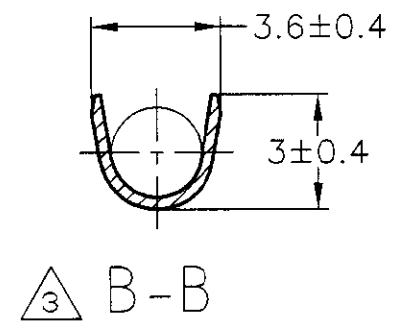

LOC	DIST	REVISIONS						
J	-	P	LTR	DESCRIPTION	ECN	DATE	DWN	APVD
		C1		REDRAWN W/CHANGE FJ00-1096-00		05JUL00	TS	KB

△2 PRE-TINNED (錫めっき)	170439-3
△1 SELECTIVE GOLD (部分金めっき), CONTACT SIDE ONLY (接触側のみ)	170439-2
PRE-TINNED (錫めっき)	170439-1
PLATING (表面処理)	PART NUMBER (型番)

△1 SEE TABLE
△2 FOR THIN INSULATION WIRE (INSULATION BARREL SWAGE OUT SIDE)
△3 THIS SECTION APPLIES TO PART NUMBER 170439-3

△1 表参照
△2 薄肉電線対応 (インシュレーションバレル スウェジ 外側)
△3 本断面は、170439-3に限定して適用する

TOLERANCE UNLESS OTHERWISE SPECIFIED: 一般公差	
0 < x ≤ 10	±0.2
10 < x ≤ 30	±0.25
30 < x ≤ 100	±0.3
ANGLE ; 角度	±3°

THIS DRAWING IS A CONTROLLED DOCUMENT.	
DIMENSIONS: 単位: 耗 MM	TOLERANCES UNLESS OTHERWISE SPECIFIED: 一般公差
0 PLC ±	1 PLC ±
2 PLC ±	3 PLC ±
4 PLC ±	ANGLES ±
MATERIAL 材料 Phosphor Bronze 磷青銅 t=0.32	FINISH 仕上 SEE TABLE 表参照

DWN T.SHINOHARA 05JUL00	INSULATION DIA 被覆外径 1.5~2.4mm
CHK K.BETSUI 05JUL00	WIRE RANGE 包合電線断面積 0.3~0.56mm² (AWG#22-20)
APVD K.BETSUI 05JUL00	AMP Tyco Electronics AMP K.K. Kawasaki, Japan
PRODUCT SPEC 製品規格	NAME 名称 MINI SPRING RECEPTACLE
APPLICATION SPEC 取付適用規格 114-5015	ミニ スプリング リセプタクル
WEIGHT	SIZE A3 CAGE CODE 00779 DRAWING NO 番号 C-170439
CUSTOMER DRAWING	RESTRICTED TO
SCALE 尺度 5:1	SHEET 1 OF 1 REV C1