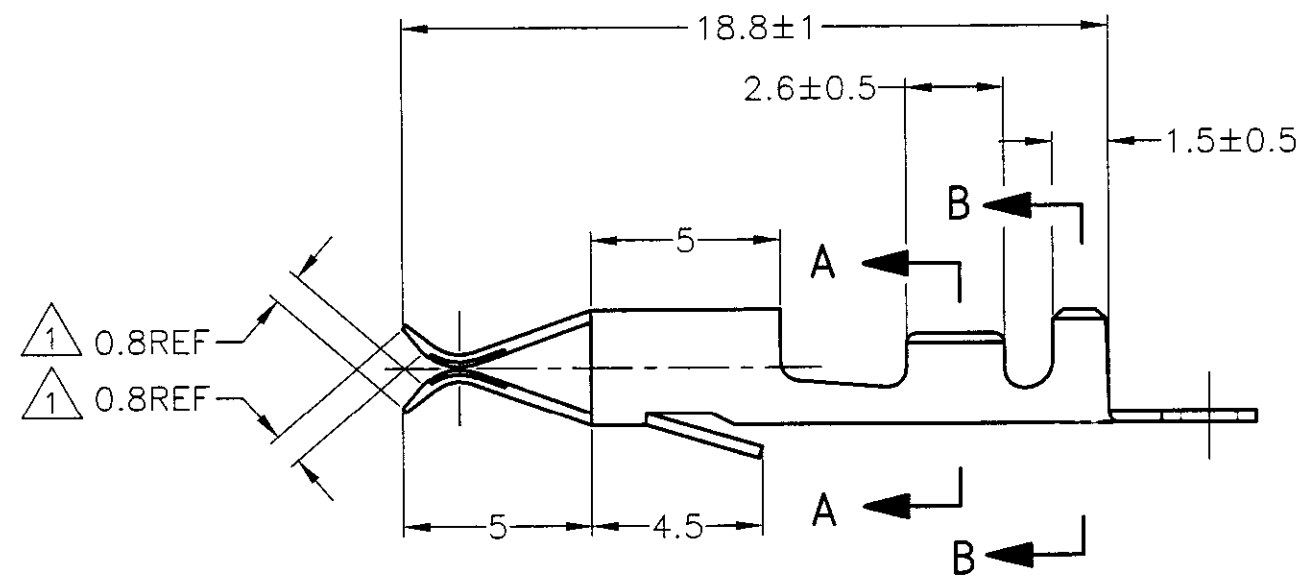

LOC	DIST	REVISIONS						
J	-	P	LTR	DESCRIPTION	ECN	DATE	DWN	APVD
		C1		REDRAWN W/CHANGE FJ00-1096-00		05JUL00	TS	KB

△2 PRE-TINNED (錫めっき)	170439-3
△1 SELECTIVE GOLD (部分金めっき), CONTACT SIDE ONLY (接触側のみ)	170439-2
PRE-TINNED (錫めっき)	170439-1
PLATING (表面処理)	PART NUMBER (型番)

△1 SEE TABLE
 △2 FOR THIN INSULATION WIRE (INSULATION BARREL SWAGE OUT SIDE)
 △3 THIS SECTION APPLIES TO PART NUMBER 170439-3

△1 表参照
 △2 薄肉電線対応 (インシュレーションバレル スウェジ 外側)
 △3 本断面は、170439-3に限定して適用する

TOLERANCE UNLESS OTHERWISE SPECIFIED: 一般公差	
0 < x ≤ 10	±0.2
10 < x ≤ 30	±0.25
30 < x ≤ 100	±0.3
ANGLE ; 角度	±3°

DWN T.SHINOHARA 05JUL00	INSULATION DIA 被覆外径 1.5~2.4mm
CHK K.BETSUI 05JUL00	WIRE RANGE 包合電線断面積 0.3~0.56mm ² (AWG#22-20)
APVD K.BETSUI 05JUL00	AMP Tyco Electronics AMP K.K. Kawasaki, Japan
PRODUCT SPEC 製品規格	NAME 名称 MINI SPRING RECEPTACLE
APPLICATION SPEC 取付適用規格 114-5015	ミニ スプリング リセプタクル
WEIGHT	SIZE A3 CAGE CODE 00779 DRAWING NO 番号 C-170439
CUSTOMER DRAWING	RESTRICTED TO
SCALE 尺度 5:1	SHEET 1 OF 1 REV C1