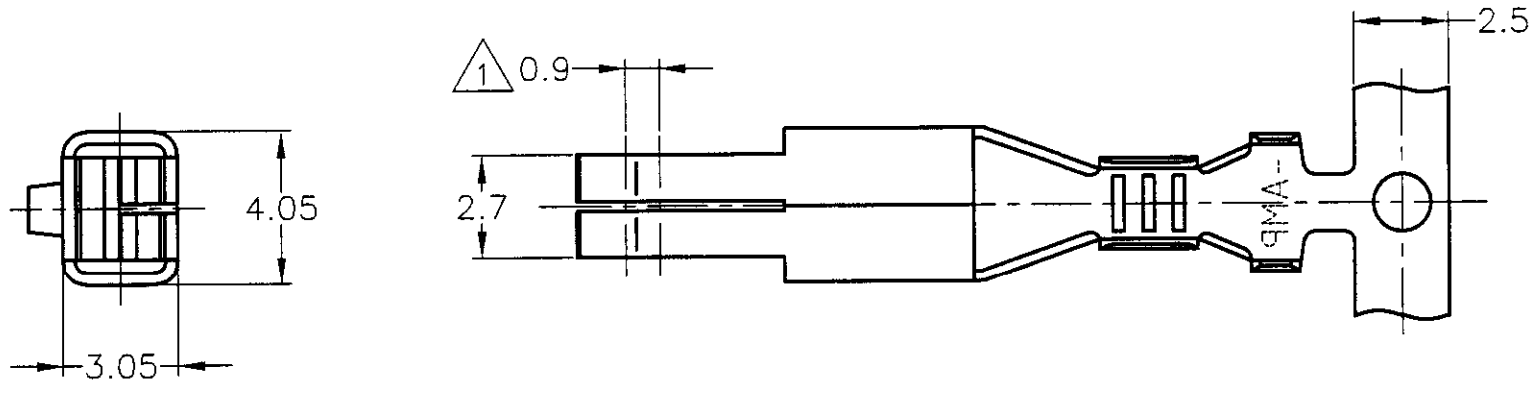

LOC	DIST	REVISIONS						
J	-	P	LTR	DESCRIPTION	ECN	DATE	DWN	APVD
		C1		REDRAWN W/CHANGE FJ00-1096-00		05JUL00	TS	KB

△2 PRE-TINNED (錫めっき)	170439-3
△1 SELECTIVE GOLD (部分金めっき), CONTACT SIDE ONLY (接触側のみ)	170439-2
PRE-TINNED (錫めっき)	170439-1
PLATING (表面処理)	PART NUMBER (型番)

△1 SEE TABLE
 △2 FOR THIN INSULATION WIRE (INSULATION BARREL SWAGE OUT SIDE)
 △3 THIS SECTION APPLIES TO PART NUMBER 170439-3

△1 表参照
 △2 薄肉電線対応 (インシュレーションバレル スウェジ 外側)
 △3 本断面は、170439-3に限定して適用する

TOLERANCE UNLESS OTHERWISE SPECIFIED: 一般公差	
0 < x ≤ 10	±0.2
10 < x ≤ 30	±0.25
30 < x ≤ 100	±0.3
ANGLE ; 角度	±3°

DWN T.SHINOHARA 05JUL00	INSULATION DIA 被覆外径 1.5~2.4mm
CHK K.BETSUI 05JUL00	WIRE RANGE 包合電線断面積 0.3~0.56mm ² (AWG#22-20)
APVD K.BETSUI 05JUL00	AMP Tyco Electronics AMP K.K. Kawasaki, Japan
PRODUCT SPEC 製品規格	NAME 名称 MINI SPRING RECEPTACLE
APPLICATION SPEC 取付適用規格 114-5015	ミニ スプリング リセプタクル
WEIGHT	SIZE A3 CAGE CODE 00779 DRAWING NO 番号 C-170439
CUSTOMER DRAWING	RESTRICTED TO
SCALE 尺度 5:1	SHEET 1 OF 1 REV C1