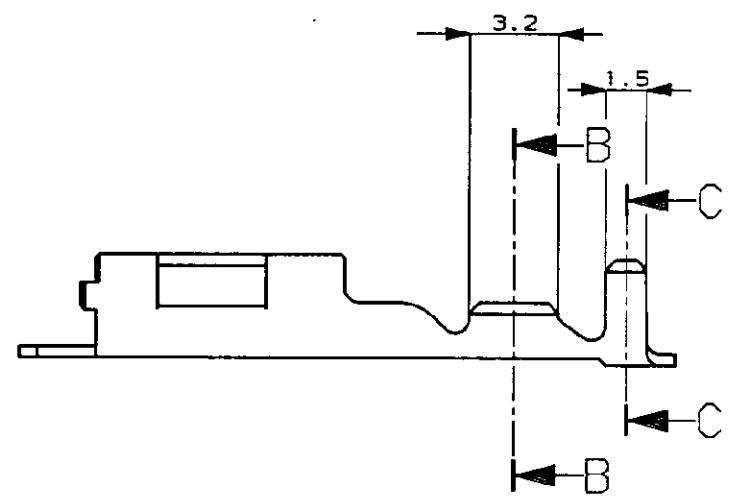

NUMBER
C-170452

METRIC

単位: mm DIMENSIONS IN MM. DO NOT SCALE PRINT

PRINT DIST

矢視 A-A
VIEW

断面 B-B
SECT.

断面 C-C
SECT.

- 注 ;
1. 製品規格番号 ; 108-5150
 2. 取付通用規格番号 ; 114-5060
 3. 取扱説明書 ; IS-154J

- NOTES ;
1. PRODUCT SPEC No. ; 108-5150
 2. APPLICATION SPEC No. ; 114-5060
 3. CUSTOMER MANUAL No. ; IS-154J
- ⚠ OBSOLETE PARTS: OBSOLETE CIS STREAMLINING PER D.RENAUD/D.SINISI

⚠ OBSOLETE	C-170453-2	PRE-TIN BRASS ±0.41 錫めっき付き黄銅0.41t	C-170452-2
	C-170453-1	BRASS PLAIN ±0.41 黄銅めっきなし0.41t	C-170452-1
	パラ状端子 (LP)	材料 (MATERIAL)	型番 (P/N)

適合電線断面積 (WIRE RANGE) 0.3-0.56 mm ² (AWG22-20)		絶縁外径 (INSULATION DIA.) 1.5-2.4 mmφ	名称 (NAME) 250 SERIES AUTOMOTIVE POSITIVE LOCK RECEPTACLE 250 シリーズオートモーティブポジティブロックリセプタクル	
材料 (MATERIAL) 表参照		仕上 (FINISH) —	一般公差 (GENERAL TOLERANCE) 10mm以下 : ±0.2 10mm以上 30mm以下 : ±0.25 30mm以上 100mm以下 : ±0.3 角度 : ±3°	LOC B J
DR. <i>K. yuasa</i> 8/24 '92		DE. <i>K. yuasa</i> 8/24 '92		番号 (No.) C-170452
CHK. <i>K. yuasa</i>		APP. <i>O. Tomita</i> 8/25 '92		尺度 (SCALE) 4-1
LTR	変更 (REVISION RECORD)	DR	CHK	DATE
B2	REVISED PER ECO-11-005140	RK	HMR	31MAR11
		REV.	B2	SHEET 1 OF 1