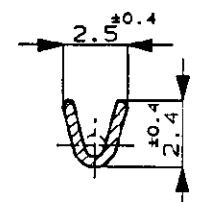

NUMBER
C-170452

METRIC

単位: mm DIMENSIONS IN MM. DO NOT SCALE PRINT

PRINT DIST

矢視 A-A
VIEW

断面 B-B
SECT.

断面 C-C
SECT.

- 注 ;
1. 製品規格番号 ; 108-5150
 2. 取付通用規格番号 ; 114-5060
 3. 取扱説明書 ; IS-154J

- NOTES ;
1. PRODUCT SPEC No. ; 108-5150
 2. APPLICATION SPEC No. ; 114-5060
 3. CUSTOMER MANUAL No. ; IS-154J
- ⚠ OBSOLETE PARTS: OBSOLETE CIS STREAMLINING PER D.RENAUD/D.SINISI

⚠ OBSOLETE	C-170453-2	PRE-TIN BRASS ±0.41 錫めっき付き黄銅0.41t	C-170452-2
	C-170453-1	BRASS PLAIN ±0.41 黄銅めっきなし0.41t	C-170452-1
	パラ状端子 (LP)	材料 (MATERIAL)	型番 (P/N)

適合電線断面積 (WIRE RANGE) 0.3-0.56 mm ² (AWG22-20)		絶縁外径 (INSULATION DIA.) 1.5-2.4 mmφ	名称 (NAME) 250 SERIES AUTOMOTIVE POSITIVE LOCK RECEPTACLE 250 シリーズオートモーティブポジティブロックリセプタクル	
材料 (MATERIAL) 表参照		仕上 (FINISH) —	一般公差 (GENERAL TOLERANCE) 10mm以下 : ±0.2 10mm以上 30mm以下 : ±0.25 30mm以上 100mm以下 : ±0.3 角度 : ±3°	LOC B J
DR. <i>K. yuasa</i> 8/24 '92		DE. <i>K. yuasa</i> 8/24 '92		番号 (No.) C-170452
CHK. <i>K. yuasa</i>		APP. <i>O. Tomita</i> 8/25 '92		尺度 (SCALE) 4-1
LTR	変更 (REVISION RECORD)	DR	CHK	DATE
B2	REVISED PER ECO-11-005140	RK	HMR	31MAR11
		REV.	B2	SHEET 1 OF 1