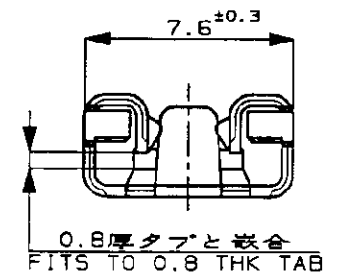

NUMBER
C-170452

METRIC

単位: mm DIMENSIONS IN MM. DO NOT SCALE PRINT

PRINT DIST

矢視 A-A
VIEW

断面 B-B
SECT.

断面 C-C
SECT.

- 注 ;
1. 製品規格番号 ; 108-5150
 2. 取付通用規格番号 ; 114-5060
 3. 取扱説明書 ; IS-154J

- NOTES ;
1. PRODUCT SPEC No. ; 108-5150
 2. APPLICATION SPEC No. ; 114-5060
 3. CUSTOMER MANUAL No. ; IS-154J
- ⚠ OBSOLETE PARTS: OBSOLETE CIS STREAMLINING PER D.RENAUD/D.SINISI

⚠ OBSOLETE	C-170453-2	PRE-TIN BRASS ±0.41 錫めっき付き黄銅0.41t	C-170452-2
	C-170453-1	BRASS PLAIN ±0.41 黄銅めっきなし0.41t	C-170452-1
	パラ状端子 (LP)	材料 (MATERIAL)	型番 (P/N)

適合電線断面積 (WIRE RANGE) 0.3-0.56 mm ² (AWG22-20)		絶縁外径 (INSULATION DIA.) 1.5-2.4 mmφ	名称 (NAME) 250 SERIES AUTOMOTIVE POSITIVE LOCK RECEPTACLE 250 シリーズオートモーティブポジティブロックリセプタクル	
材料 (MATERIAL) 表参照		仕上 (FINISH) —	一般公差 (GENERAL TOLERANCE) 10mm以下 : ±0.2 10mm以上 30mm以下 : ±0.25 30mm以上 100mm以下 : ±0.3 角度 : ±3°	LOC B J
DR. <i>K. yuasa</i> 8/24 '92		DE. <i>K. yuasa</i> 8/24 '92		番号 (No.) C-170452
CHK. <i>K. yuasa</i>		APP. <i>O. Tomita</i> 8/25 '92		尺度 (SCALE) 4-1
LTR	変更 (REVISION RECORD)	DR	CHK	DATE
B2	REVISED PER ECO-11-005140	RK	HMR	31MAR11
		REV.	B2	SHEET 1 OF 1