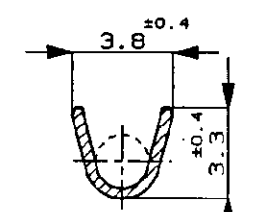

NUMBER
C-170452

METRIC

単位: mm DIMENSIONS IN MM. DO NOT SCALE PRINT

PRINT DIST

矢視 A-A
VIEW

断面 B-B
SECT.

断面 C-C
SECT.

- 注 ;
1. 製品規格番号 ; 108-5150
 2. 取付通用規格番号 ; 114-5060
 3. 取扱説明書 ; IS-154J

適合電線断面積 (WIRE RANGE) 0.3-0.56 mm ² (AWG22-20)		絶縁外径 (INSULATION DIA.) 1.5-2.4 mmφ	名称 (NAME) 250 SERIES AUTOMOTIVE POSITIVE LOCK RECEPTACLE 250 シリーズオートモーティブポジティブロックリセプタクル	
材料 (MATERIAL) 表参照		仕上 (FINISH) —	一般公差 (GENERAL TOLERANCE) 10mm以下 : ±0.2 10mm以上 30mm以下 : ±0.25 30mm以上 100mm以下 : ±0.3 角度 : ±3°	LOC B J
DR. <i>K. yuasa</i> 8/24 '92		DE. <i>K. yuasa</i> 8/24 '92		番号 (No.) C-170452
CHK. <i>K. yuasa</i>		APP. <i>O. Tomita</i> 8/25 '92		尺度 (SCALE) 4-1
LTR	変更 (REVISION RECORD)	DR	CHK	DATE
B2	REVISED PER ECO-11-005140	RK	HMR	31MAR11
		REV.	B2	SHEET 1 OF 1