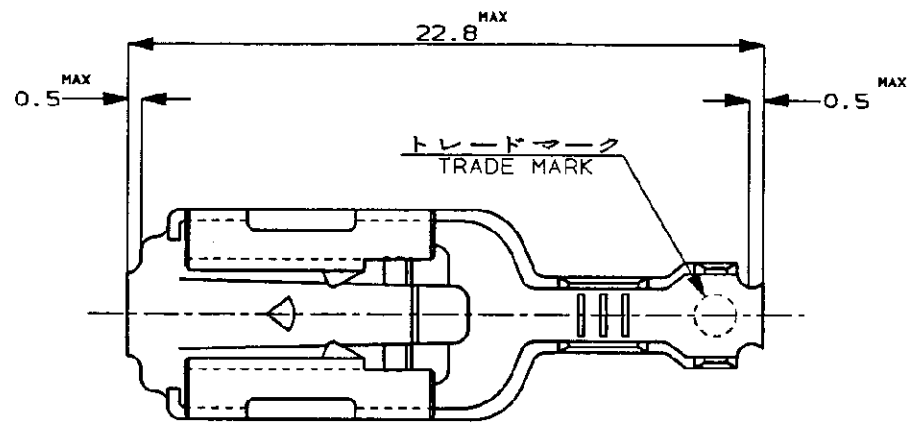

NUMBER
C-170452

METRIC

単位: mm DIMENSIONS IN MM. DO NOT SCALE PRINT

PRINT DIST

矢視 A-A
VIEW

断面 B-B
SECT.

断面 C-C
SECT.

- 注 ;
1. 製品規格番号 ; 108-5150
 2. 取付通用規格番号 ; 114-5060
 3. 取扱説明書 ; IS-154J

- NOTES ;
1. PRODUCT SPEC No. ; 108-5150
 2. APPLICATION SPEC No. ; 114-5060
 3. CUSTOMER MANUAL No. ; IS-154J
- ⚠ OBSOLETE PARTS: OBSOLETE CIS STREAMLINING PER D.RENAUD/D.SINISI

⚠ OBSOLETE	C-170453-2	PRE-TIN BRASS ±0.41 錫めっき付き黄銅0.41t	C-170452-2
	C-170453-1	BRASS PLAIN ±0.41 黄銅めっきなし0.41t	C-170452-1
	パラ状端子 (LP)	材料 (MATERIAL)	型番 (P/N)

適合電線断面積 (WIRE RANGE) 0.3-0.56 mm ² (AWG22-20)		絶縁外径 (INSULATION DIA.) 1.5-2.4 mmφ	名称 (NAME) 250 SERIES AUTOMOTIVE POSITIVE LOCK RECEPTACLE 250 シリーズオートモーティブポジティブロックリセプタクル	
材料 (MATERIAL) 表参照		仕上 (FINISH) —	一般公差 (GENERAL TOLERANCE) 10mm以下 : ±0.2 10mm以上 30mm以下 : ±0.25 30mm以上 100mm以下 : ±0.3 角度 : ±3°	LOC B J
DR. <i>K. yuasa</i> 8/24 '92		DE. <i>K. yuasa</i> 8/24 '92		番号 (No.) C-170452
CHK. <i>K. yuasa</i>		APP. <i>O. Tomita</i> 8/25 '92		尺度 (SCALE) 4-1
LTR	変更 (REVISION RECORD)	DR	CHK	DATE
B2	REVISED PER ECO-11-005140	RK	HMR	31MAR11
		REV.	B2	SHEET 1 OF 1