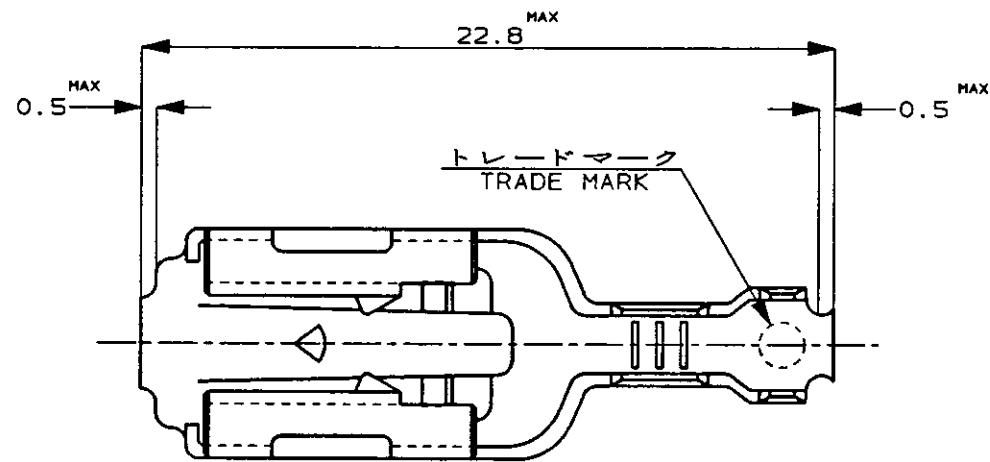

/med/auto/new/u.c95-00/u.customer/s.c-170454

NUMBER
C-170454

METRIC

単位、寸法 DIMENSIONS IN MM. DO NOT SCALE PRINT

PRINT DIST

AMP-J
REV. 10/83

0.8厚タブと嵌合
FITS TO 0.8 THK TAB

矢視 A-A
VIEW

断面 B-B
SECT.

断面 C-C
SECT.

注 ;

1. 製品規格番号 ; 108-5150
2. 取付適用規格番号 ; 114-5060
3. 取扱説明書 ; IS-154J

NOTES ;

1. PRODUCT SPEC No. ; 108-5150
2. APPLICATION SPEC No. ; 114-5060
3. CUSTOMER MANUAL No. ; IS-154J

C-170455-2	PRE-TIN BRASS t0.41 錫めっき済黄銅 t0.41	C-170454-2
C-170455-1	BRASS PLAIN t0.41 黄銅めっきなし t0.41	C-170454-1
バラ状端子 (LP)	材料 (MATERIAL)	型番 (P/N)

				Copyright ©19 年 AMP (Japan) LTD. ALL RIGHTS RESERVED.		AMP		日本エー・エム・ピー株式会社 Tokyo, Japan							
				包含電線断面積 (WIRE RANGE)	被覆外径 (INSULATION DIA.)	名称 (NAME)									
				0.75-2.27 mm ² (AWG18-14)	2.2-3.4 mmφ	250 SERIES AUTOMOTIVE POSITIVE LOCK RECEPTACLE 250 シリーズオートモーティブポジティブロックリセプタクル									
				材料 (MATERIAL) SEE TABLE 表参照	仕上 (FINISH)	一般公差 (GENERAL TOLERANCE)									
					—	10以下 ; ±0.2 10を超え 30以下 ; ±0.25 30を超え 100以下 ; ±0.3 角 度 ; ±3°									
C	REVISED	FJ00-2535-95	KS	27	5/16 '95	DR.	K. yusa	8/24 '92	DE.	K. yusa	8/24 '92	LOC	J	番号 (No.)	C-170454
B	REDRAWN W/O CHANGE	J-1349	KY	AT	8/25 '92	CHK.	K. yusa	8/25 '92	APP.	D. Tomita	8/25 '92	尺度 (SCALE)	4-1	REV.	C
LTR	変更 (REVISION RECORD)		DR	CHK	DATE					SHEET	1 OF 1				