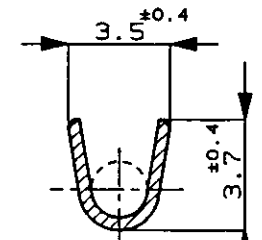

/med/auto/new/u.c95-00/u.customer/s.c-170454

NUMBER
C-170454

METRIC

単位、寸法 DIMENSIONS IN MM. DO NOT SCALE PRINT

PRINT DIST

AMP-J
REV. 10/83

0.8厚タブと嵌合
FITS TO 0.8 THK TAB

矢視 A-A
VIEW

断面 B-B
SECT.

断面 C-C
SECT.

注 ;

1. 製品規格番号 ; 108-5150
2. 取付適用規格番号 ; 114-5060
3. 取扱説明書 ; IS-154J

NOTES ;

1. PRODUCT SPEC No. ; 108-5150
2. APPLICATION SPEC No. ; 114-5060
3. CUSTOMER MANUAL No. ; IS-154J

C-170455-2	PRE-TIN BRASS t0.41 錫めっき済黄銅 t0.41	C-170454-2
C-170455-1	BRASS PLAIN t0.41 黄銅めっきなし t0.41	C-170454-1
バラ状端子 (LP)	材料 (MATERIAL)	型番 (P/N)

				Copyright ©19 年 AMP (Japan) LTD. ALL RIGHTS RESERVED.		AMP		日本エー・エム・ピー株式会社 Tokyo, Japan							
				包含電線断面積 (WIRE RANGE)	被覆外径 (INSULATION DIA.)	名称 (NAME)									
				0.75-2.27 mm ² (AWG18-14)	2.2-3.4 mmφ	250 SERIES AUTOMOTIVE POSITIVE LOCK RECEPTACLE 250 シリーズオートモーティブポジティブロックリセプタクル									
				材料 (MATERIAL) SEE TABLE 表参照	仕上 (FINISH)	一般公差 (GENERAL TOLERANCE)									
					—	10以下 ; ±0.2 10を超え 30以下 ; ±0.25 30を超え 100以下 ; ±0.3 角 度 ; ±3°									
C	REVISED	FJ00-2535-95	KS	27	5/16 '95	DR.	K. yusa	8/24 '92	DE.	K. yusa	8/24 '92	LOC	J	番号 (No.)	C-170454
B	REDRAWN W/O CHANGE	J-1349	KY	AT	8/25 '92	CHK.	K. yusa	8/25 '92	APP.	D. Tomita	8/25 '92	尺度 (SCALE)	4-1	REV.	C
LTR	変更 (REVISION RECORD)		DR	CHK	DATE					SHEET	1 OF 1				