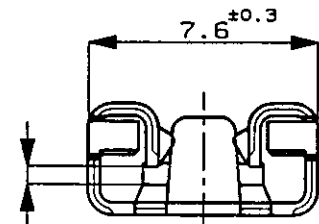

/med/auto/new/u.c95-00/u.customer/s.c-170454

NUMBER
C-170454

METRIC

単位、寸法 DIMENSIONS IN MM. DO NOT SCALE PRINT

PRINT DIST

AMP-J
REV. 10/83

0.8厚タブと嵌合
FITS TO 0.8 THK TAB

矢視 A-A
VIEW

断面 B-B
SECT.

断面 C-C
SECT.

注 ;

1. 製品規格番号 ; 108-5150
2. 取付適用規格番号 ; 114-5060
3. 取扱説明書 ; IS-154J

NOTES ;

1. PRODUCT SPEC No. ; 108-5150
2. APPLICATION SPEC No. ; 114-5060
3. CUSTOMER MANUAL No. ; IS-154J

C-170455-2	PRE-TIN BRASS t0.41 錫めっき済黄銅 t0.41	C-170454-2
C-170455-1	BRASS PLAIN t0.41 黄銅めっきなし t0.41	C-170454-1
バラ状端子 (LP)	材料 (MATERIAL)	型番 (P/N)

				Copyright ©19 年 AMP (Japan) LTD. ALL RIGHTS RESERVED.		AMP		日本エー・エム・ピー株式会社 Tokyo, Japan							
				包含電線断面積 (WIRE RANGE)	被覆外径 (INSULATION DIA.)	名称 (NAME)									
				0.75-2.27 mm ² (AWG18-14)	2.2-3.4 mmφ	250 SERIES AUTOMOTIVE POSITIVE LOCK RECEPTACLE 250 シリーズオートモーティブポジティブロックリセプタクル									
				材料 (MATERIAL) SEE TABLE 表参照	仕上 (FINISH)	一般公差 (GENERAL TOLERANCE)									
					—	10以下 ; ±0.2 10を超え 30以下 ; ±0.25 30を超え 100以下 ; ±0.3 角 度 ; ±3°									
C	REVISED	FJ00-2535-95	KS	27	5/16 '95	DR.	K. yusa	8/24 '92	DE.	K. yusa	8/24 '92	LOC	J	番号 (No.)	C-170454
B	REDRAWN W/O CHANGE	J-1349	KY	AT	8/25 '92	CHK.	K. yusa	8/25 '92	APP.	D. Tomita	8/25 '92	尺度 (SCALE)	4-1	REV.	C
LTR	変更 (REVISION RECORD)		DR	CHK	DATE					SHEET	1 OF 1				