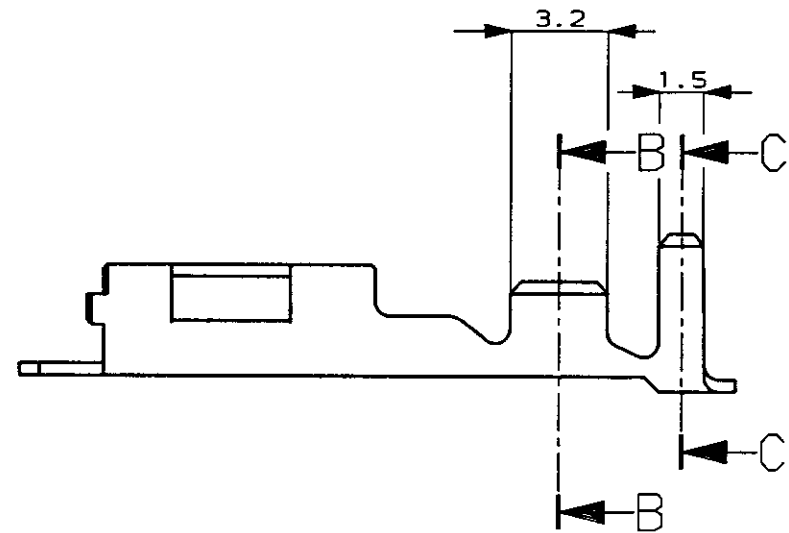

/med/auto/new/u.c95-00/u.customer/s.c-170454

NUMBER
C-170454

METRIC

単位、寸法 DIMENSIONS IN MM. DO NOT SCALE PRINT

PRINT DIST

AMP-J
REV. 10/83

0.8厚タブと嵌合
FITS TO 0.8 THK TAB

矢視 A-A
VIEW

断面 B-B
SECT.

断面 C-C
SECT.

注 ;

1. 製品規格番号 ; 108-5150
2. 取付適用規格番号 ; 114-5060
3. 取扱説明書 ; IS-154J

NOTES ;

1. PRODUCT SPEC No. ; 108-5150
2. APPLICATION SPEC No. ; 114-5060
3. CUSTOMER MANUAL No. ; IS-154J

C-170455-2	PRE-TIN BRASS t0.41 錫めっき済黄銅 t0.41	C-170454-2
C-170455-1	BRASS PLAIN t0.41 黄銅めっきなし t0.41	C-170454-1
バラ状端子 (LP)	材料 (MATERIAL)	型番 (P/N)

				Copyright ©19 年 AMP (Japan) LTD. ALL RIGHTS RESERVED.		AMP		日本エー・エム・ピー株式会社 Tokyo, Japan							
				包含電線断面積 (WIRE RANGE)	被覆外径 (INSULATION DIA.)	名称 (NAME)									
				0.75-2.27 mm ² (AWG18-14)	2.2-3.4 mmφ	250 SERIES AUTOMOTIVE POSITIVE LOCK RECEPTACLE 250 シリーズオートモーティブポジティブロックリセプタクル									
				材料 (MATERIAL) SEE TABLE 表参照	仕上 (FINISH)	一般公差 (GENERAL TOLERANCE)									
					—	10以下 ; ±0.2 10を超え 30以下 ; ±0.25 30を超え 100以下 ; ±0.3 角 度 ; ±3°									
C	REVISED	FJ00-2535-95	KS	27	5/16 '95	DR.	K. yusa	8/24 '92	DE.	K. yusa	8/24 '92	LOC	J	番号 (No.)	C-170454
B	REDRAWN W/O CHANGE	J-1349	KY	AT	8/25 '92	CHK.	K. yusa	8/25 '92	APP.	D. Tomita	8/25 '92	尺度 (SCALE)	4-1	REV.	C
LTR	変更 (REVISION RECORD)		DR	CHK	DATE					SHEET	1 OF 1				