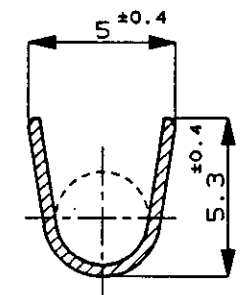

/med/auto/new/u.c95-00/u.customer/s.c-170454

NUMBER
C-170454

METRIC

単位、寸法 DIMENSIONS IN MM. DO NOT SCALE PRINT

PRINT DIST

AMP-J
REV. 10/83

0.8厚タブと嵌合
FITS TO 0.8 THK TAB

矢視 A-A
VIEW

断面 B-B
SECT.

断面 C-C
SECT.

注 ;

1. 製品規格番号 ; 108-5150
2. 取付適用規格番号 ; 114-5060
3. 取扱説明書 ; IS-154J

NOTES ;

1. PRODUCT SPEC No. ; 108-5150
2. APPLICATION SPEC No. ; 114-5060
3. CUSTOMER MANUAL No. ; IS-154J

C-170455-2	PRE-TIN BRASS t0.41 錫めっき済黄銅 t0.41	C-170454-2
C-170455-1	BRASS PLAIN t0.41 黄銅めっきなし t0.41	C-170454-1
バラ状端子 (LP)	材料 (MATERIAL)	型番 (P/N)

				Copyright ©19 年 AMP (Japan) LTD. ALL RIGHTS RESERVED.		AMP		日本エー・エム・ピー株式会社 Tokyo, Japan							
				包含電線断面積 (WIRE RANGE)	被覆外径 (INSULATION DIA.)	名称 (NAME)									
				0.75-2.27 mm ² (AWG18-14)	2.2-3.4 mmφ	250 SERIES AUTOMOTIVE POSITIVE LOCK RECEPTACLE 250 シリーズオートモーティブポジティブロックリセプタクル									
				材料 (MATERIAL) SEE TABLE 表参照	仕上 (FINISH)	一般公差 (GENERAL TOLERANCE)									
					—	10以下 ; ±0.2 10を超え 30以下 ; ±0.25 30を超え 100以下 ; ±0.3 角 度 ; ±3°									
C	REVISED	FJ00-2535-95	KS	27	5/16 '95	DR.	K. yusa	8/24 '92	DE.	K. yusa	8/24 '92	LOC	J	番号 (No.)	C-170454
B	REDRAWN W/O CHANGE	J-1349	KY	AT	8/25 '92	CHK.	K. yusa	8/25 '92	APP.	D. Tomita	8/25 '92	尺度 (SCALE)	4-1	REV.	C
LTR	変更 (REVISION RECORD)		DR	CHK	DATE					SHEET	1 OF 1				