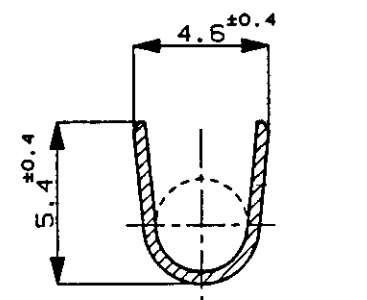

NUMBER C-170456
METRIC

PRINT DIST
単位: mm DIMENSIONS IN MM. DO NOT SCALE PRINT

矢視 A-A
VIEW

断面 B-B
SECT.

断面 C-C
SECT.

- 注 ;
1. 製品規格番号 ; 108-5150
 2. 取付適用規格番号 ; 114-5060
 3. 取扱説明書 ; IS-154J

- NOTES ;
1. PRODUCT SPEC No. ; 108-5150
 2. APPLICATION SPEC No. ; 114-5060
 3. CUSTOMER MANUAL No. ; IS-154J

C-170457-2	PRE-TIN BRASS t0.41 錫めっき付き黄銅0.41t	C-170456-2
C-170457-1	BRASS PLAIN t0.41 黄銅めっきなし0.41t	C-170456-1
バラ状端子 (LP)	材料 (MATERIAL)	型番 (P/N)

Copyright ©19 年 AMP (Japan) LTD. ALL RIGHTS RESERVED.				Copyright ©19 年 AMP (Japan) LTD. ALL RIGHTS RESERVED.		AMP		■ 株式会社 Tokyo, Japan	
包含電線断面積 (WIRE RANGE) 3.08-5.27 mm ² (AWG12-10)				電線外径 (INSULATION DIA.) 3.6-5.0 mmφ		名称 (NAME) 250 SERIES AUTOMOTIVE POSITIVE LOCK RECEPTACLE 250 シリーズオートモーティブポジティブロックリセプタクル			
材料 (MATERIAL) SEE TABLE 表参照				仕上 (FINISH) —H—		一般公差 (GENERAL TOLERANCE)		番号 (No.)	
DR. 8/24 '92				DE. 8/24 '92		10以下 ; ±0.2 10以上 30以下 ; ±0.25 30以上 100以下 ; ±0.3 角 度 ; ±3°		C-170456	
LTR 変更 (REVISION RECORD)				CHK. 8/25 '92		APP. 8/25 '92		尺度 (SCALE) REV. SHEET	
						4-1 B		B 1 OF 1	