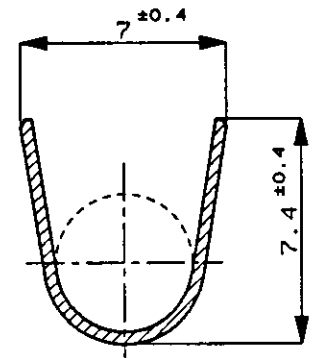

NUMBER C-170456
METRIC

PRINT DIST
単位: mm DIMENSIONS IN MM. DO NOT SCALE PRINT

矢視 A-A
VIEW

断面 B-B
SECT.

断面 C-C
SECT.

- 注 ;
1. 製品規格番号 ; 108-5150
 2. 取付適用規格番号 ; 114-5060
 3. 取扱説明書 ; IS-154J

- NOTES ;
1. PRODUCT SPEC No. ; 108-5150
 2. APPLICATION SPEC No. ; 114-5060
 3. CUSTOMER MANUAL No. ; IS-154J

C-170457-2	PRE-TIN BRASS t0.41 錫めっき付き黄銅0.41t	C-170456-2
C-170457-1	BRASS PLAIN t0.41 黄銅めっきなし0.41t	C-170456-1
バラ状端子 (LP)	材料 (MATERIAL)	型番 (P/N)

Copyright ©19 年 AMP (Japan) LTD. ALL RIGHTS RESERVED.				Copyright ©19 年 AMP (Japan) LTD. ALL RIGHTS RESERVED.		AMP		■ 株式会社 Tokyo, Japan	
包含電線断面積 (WIRE RANGE) 3.08-5.27 mm ² (AWG12-10)				電線外径 (INSULATION DIA.) 3.6-5.0 mmφ		名称 (NAME) 250 SERIES AUTOMOTIVE POSITIVE LOCK RECEPTACLE 250 シリーズオートモーティブポジティブロックリセプタクル			
材料 (MATERIAL) SEE TABLE 表参照				仕上 (FINISH) —H—		一般公差 (GENERAL TOLERANCE)		番号 (No.)	
DR. 8/24 '92				DE. 8/24 '92		10以下 ; ±0.2 10以上 30以下 ; ±0.25 30以上 100以下 ; ±0.3 角 度 ; ±3°		C-170456	
LTR 変更 (REVISION RECORD)				CHK. 8/25 '92		APP. 8/25 '92		尺度 (SCALE) REV. SHEET	
						4-1 B		B 1 OF 1	