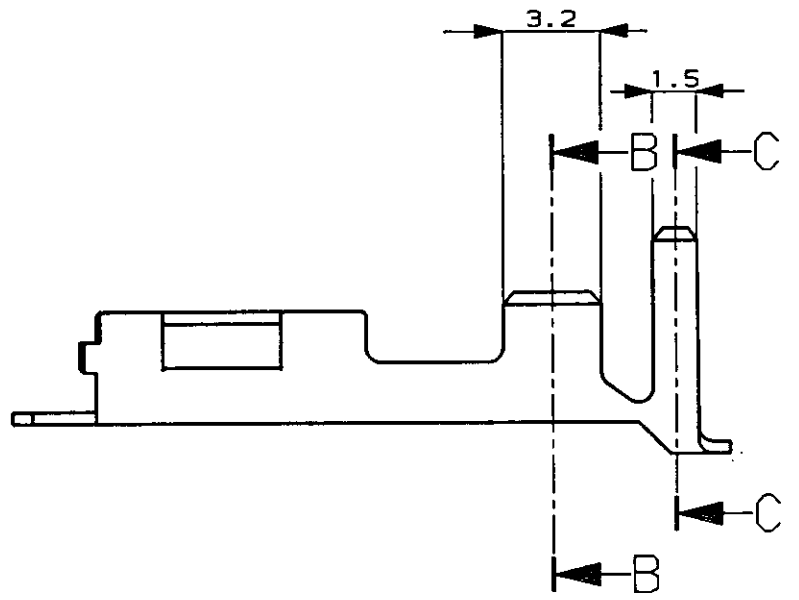

NUMBER C-170456
METRIC

PRINT DIST
単位: mm DIMENSIONS IN MM. DO NOT SCALE PRINT

矢視 A-A
VIEW

断面 B-B
SECT.

断面 C-C
SECT.

- 注 ;
1. 製品規格番号 ; 108-5150
 2. 取付適用規格番号 ; 114-5060
 3. 取扱説明書 ; IS-154J

- NOTES ;
1. PRODUCT SPEC No. ; 108-5150
 2. APPLICATION SPEC No. ; 114-5060
 3. CUSTOMER MANUAL No. ; IS-154J

C-170457-2	PRE-TIN BRASS t0.41 錫めっき付き黄銅0.41t	C-170456-2
C-170457-1	BRASS PLAIN t0.41 黄銅めっきなし0.41t	C-170456-1
バラ状端子 (LP)	材料 (MATERIAL)	型番 (P/N)

Copyright ©19 年 AMP (Japan) LTD. ALL RIGHTS RESERVED.				Copyright ©19 年 AMP (Japan) LTD. ALL RIGHTS RESERVED.		AMP		■ 株式会社 Tokyo, Japan	
包含電線断面積 (WIRE RANGE) 3.08-5.27 mm ² (AWG12-10)				電線外径 (INSULATION DIA.) 3.6-5.0 mmφ		名称 (NAME) 250 SERIES AUTOMOTIVE POSITIVE LOCK RECEPTACLE 250 シリーズオートモーティブポジティブロックリセプタクル			
材料 (MATERIAL) SEE TABLE 表参照				仕上 (FINISH) —H—		一般公差 (GENERAL TOLERANCE)		番号 (No.)	
DR. 8/24 '92				DE. 8/24 '92		10以下 ; ±0.2 10以上 30以下 ; ±0.25 30以上 100以下 ; ±0.3 角 度 ; ±3°		C-170456	
LTR 変更 (REVISION RECORD)				CHK. 8/25 '92		APP. 8/25 '92		尺度 (SCALE) REV. SHEET	
						4-1 B		B 1 OF 1	