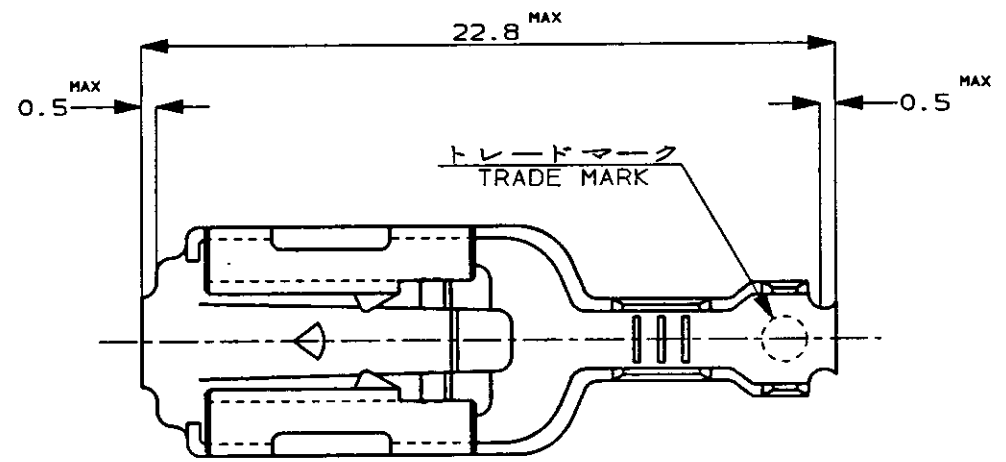

NUMBER C-170456
METRIC

PRINT DIST
単位: mm DIMENSIONS IN MM. DO NOT SCALE PRINT

矢視 A-A
VIEW

断面 B-B
SECT.

断面 C-C
SECT.

- 注 ;
1. 製品規格番号 ; 108-5150
 2. 取付適用規格番号 ; 114-5060
 3. 取扱説明書 ; IS-154J

- NOTES ;
1. PRODUCT SPEC No. ; 108-5150
 2. APPLICATION SPEC No. ; 114-5060
 3. CUSTOMER MANUAL No. ; IS-154J

C-170457-2	PRE-TIN BRASS t0.41 錫めっき付き黄銅0.41t	C-170456-2
C-170457-1	BRASS PLAIN t0.41 黄銅めっきなし0.41t	C-170456-1
バラ状端子 (LP)	材料 (MATERIAL)	型番 (P/N)

Copyright ©19 年 AMP (Japan) LTD. ALL RIGHTS RESERVED.				Copyright ©19 年 AMP (Japan) LTD. ALL RIGHTS RESERVED.		AMP		■ 株式会社 Tokyo, Japan	
包含電線断面積 (WIRE RANGE) 3.08-5.27 mm ² (AWG12-10)				電線外径 (INSULATION DIA.) 3.6-5.0 mmφ		名称 (NAME) 250 SERIES AUTOMOTIVE POSITIVE LOCK RECEPTACLE 250 シリーズオートモーティブポジティブロックリセプタクル			
材料 (MATERIAL) SEE TABLE 表参照				仕上 (FINISH) —H—		一般公差 (GENERAL TOLERANCE)		番号 (No.)	
DR. 8/24 '92				DE. 8/24 '92		10以下 ; ±0.2 10以上 30以下 ; ±0.25 30以上 100以下 ; ±0.3 角 度 ; ±3°		C-170456	
LTR 変更 (REVISION RECORD)				CHK. 8/25 '92		APP. 8/25 '92		尺度 (SCALE) REV. SHEET	
						4-1 B		B 1 OF 1	