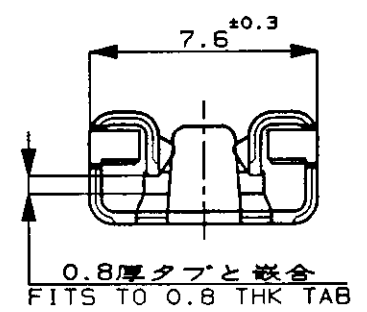

NUMBER C-170456
METRIC

PRINT DIST
単位: mm DIMENSIONS IN MM. DO NOT SCALE PRINT

矢視 A-A
VIEW

断面 B-B
SECT.

断面 C-C
SECT.

- 注 ;
1. 製品規格番号 ; 108-5150
 2. 取付適用規格番号 ; 114-5060
 3. 取扱説明書 ; IS-154J

- NOTES ;
1. PRODUCT SPEC No. ; 108-5150
 2. APPLICATION SPEC No. ; 114-5060
 3. CUSTOMER MANUAL No. ; IS-154J

C-170457-2	PRE-TIN BRASS t0.41 錫めっき付き黄銅0.41t	C-170456-2
C-170457-1	BRASS PLAIN t0.41 黄銅めっきなし0.41t	C-170456-1
バラ状端子 (LP)	材料 (MATERIAL)	型番 (P/N)

Copyright ©19 年 AMP (Japan) LTD. ALL RIGHTS RESERVED.				Copyright ©19 年 AMP (Japan) LTD. ALL RIGHTS RESERVED.		AMP		■ 株式会社 Tokyo, Japan	
包含電線断面積 (WIRE RANGE) 3.08-5.27 mm ² (AWG12-10)				電線外径 (INSULATION DIA.) 3.6-5.0 mmφ		名称 (NAME) 250 SERIES AUTOMOTIVE POSITIVE LOCK RECEPTACLE 250 シリーズオートモーティブポジティブロックリセプタクル			
材料 (MATERIAL) SEE TABLE 表参照				仕上 (FINISH) —H—		一般公差 (GENERAL TOLERANCE)		番号 (No.)	
DR. 8/24 '92				DE. 8/24 '92		10以下 ; ±0.2 10以上 30以下 ; ±0.25 30以上 100以下 ; ±0.3 角 度 ; ±3°		C-170456	
LTR 変更 (REVISION RECORD)				CHK. 8/25 '92		APP. 8/25 '92		尺度 (SCALE) REV. SHEET	
						4-1 B		B 1 OF 1	