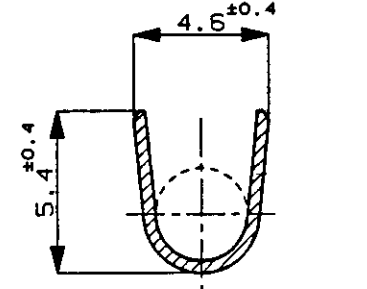

NUMBER C-170456
METRIC

PRINT DIST
単位: mm DIMENSIONS IN MM. DO NOT SCALE PRINT

矢視 A-A
VIEW

断面 B-B
SECT.

断面 C-C
SECT.

- 注 ;
1. 製品規格番号 ; 108-5150
 2. 取付適用規格番号 ; 114-5060
 3. 取扱説明書 ; IS-154J

- NOTES ;
1. PRODUCT SPEC No. ; 108-5150
 2. APPLICATION SPEC No. ; 114-5060
 3. CUSTOMER MANUAL No. ; IS-154J

C-170457-2	PRE-TIN BRASS t0.41 錫めっき付き黄銅0.41t	C-170456-2
C-170457-1	BRASS PLAIN t0.41 黄銅めっきなし0.41t	C-170456-1
バラ状端子 (LP)	材料 (MATERIAL)	型番 (P/N)

Copyright ©19 年 AMP (Japan) LTD. ALL RIGHTS RESERVED.				Copyright ©19 年 AMP (Japan) LTD. ALL RIGHTS RESERVED.		AMP ■ 株式会社 Tokyo, Japan	
包含電線断面積 (WIRE RANGE) 3.08-5.27 mm ² (AWG12-10)		電線外径 (INSULATION DIA.) 3.6-5.0 mmφ		名称 (NAME) 250 SERIES AUTOMOTIVE POSITIVE LOCK RECEPTACLE 250 シリーズオートモーティブポジティブロックリセプタクル			
材料 (MATERIAL) SEE TABLE 表参照		仕上 (FINISH) —H—		一般公差 (GENERAL TOLERANCE) 10以下 ; ±0.2 10以上 30以下 ; ±0.25 30以上 100以下 ; ±0.3 角 度 ; ±3°		LOC B J	番号 (No.) C-170456
DR. 8/24 '92 DE. 8/24 '92		CHK. 8/25 '92 APP. 8/25 '92		尺度 (SCALE) 4-1		REV. B	SHEET 1 OF 1
B	REVISED 変更	FJ00- 2535-95	TS	aj	5/16 95		
A	REDRAWN W/O CHANGE	J-1349	KY	AT	8/25 '92		
LTR	変更 (REVISION RECORD)	DR	CHK	DATE			