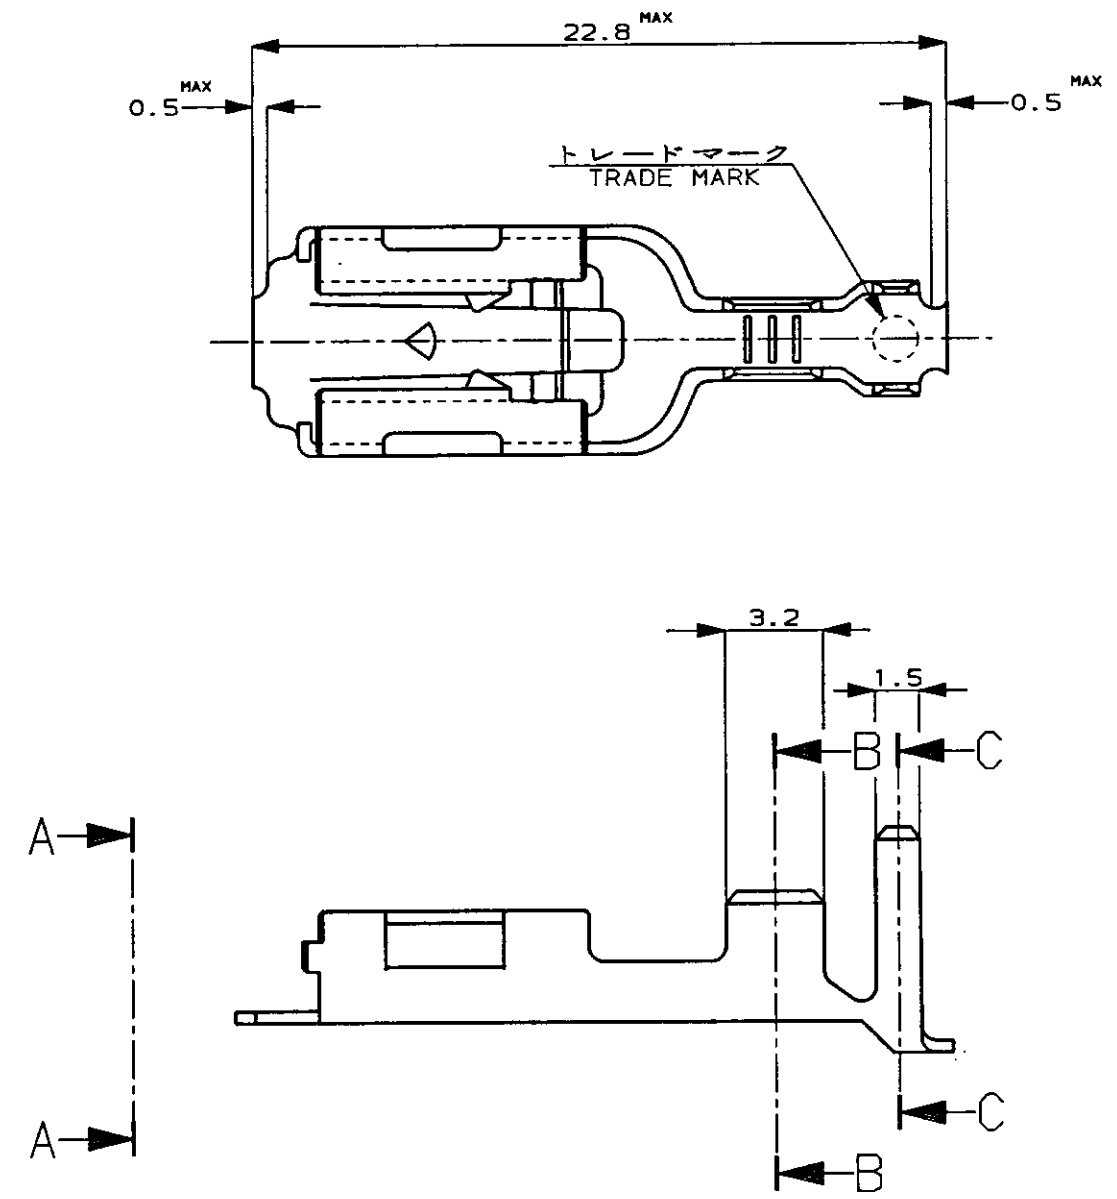

NUMBER C-170456
METRIC

PRINT DIST
単位: mm DIMENSIONS IN MM. DO NOT SCALE PRINT

矢視 A-A
VIEW

断面 B-B
SECT.

断面 C-C
SECT.

- 注 ;
1. 製品規格番号 ; 108-5150
 2. 取付適用規格番号 ; 114-5060
 3. 取扱説明書 ; IS-154J

- NOTES ;
1. PRODUCT SPEC No. ; 108-5150
 2. APPLICATION SPEC No. ; 114-5060
 3. CUSTOMER MANUAL No. ; IS-154J

C-170457-2	PRE-TIN BRASS t0.41 錫めっき付き黄銅0.41t	C-170456-2
C-170457-1	BRASS PLAIN t0.41 黄銅めっきなし0.41t	C-170456-1
バラ状端子 (LP)	材料 (MATERIAL)	型番 (P/N)

Copyright ©19 年 AMP (Japan) LTD. ALL RIGHTS RESERVED.				Copyright ©19 年 AMP (Japan) LTD. ALL RIGHTS RESERVED.		AMP ■ 株式会社 Tokyo, Japan	
包含電線断面積 (WIRE RANGE) 3.08-5.27 mm ² (AWG12-10)		電線外径 (INSULATION DIA.) 3.6-5.0 mmφ		名称 (NAME) 250 SERIES AUTOMOTIVE POSITIVE LOCK RECEPTACLE 250 シリーズオートモーティブポジティブロックリセプタクル			
材料 (MATERIAL) SEE TABLE 表参照		仕上 (FINISH) —H—		一般公差 (GENERAL TOLERANCE) 10以下 ; ±0.2 10以上 30以下 ; ±0.25 30以上 100以下 ; ±0.3 角 度 ; ±3°		LOC B J	番号 (No.) C-170456
DR. 8/24 '92 DE. 8/24 '92		CHK. 8/25 '92 APP. 8/25 '92		尺度 (SCALE) 4-1		REV. B	SHEET 1 OF 1
B	REVISED 変更	FJ00- 2535-95	TS	aj	5/16 95		
A	REDRAWN W/O CHANGE	J-1349	KY	AT	8/25 '92		
LTR	変更 (REVISION RECORD)	DR	CHK	DATE			