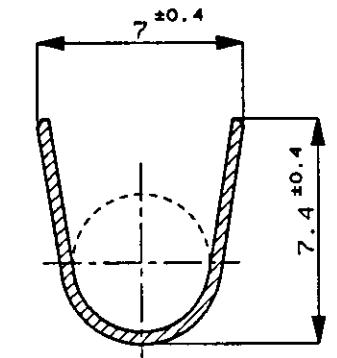

NUMBER C-170456
METRIC

PRINT DIST
単位: mm DIMENSIONS IN MM. DO NOT SCALE PRINT

矢視 A-A
VIEW

断面 B-B
SECT.

断面 C-C
SECT.

- 注 ;
1. 製品規格番号 ; 108-5150
 2. 取付適用規格番号 ; 114-5060
 3. 取扱説明書 ; IS-154J

- NOTES ;
1. PRODUCT SPEC No. ; 108-5150
 2. APPLICATION SPEC No. ; 114-5060
 3. CUSTOMER MANUAL No. ; IS-154J

C-170457-2	PRE-TIN BRASS t0.41 錫めっき付き黄銅0.41t	C-170456-2
C-170457-1	BRASS PLAIN t0.41 黄銅めっきなし0.41t	C-170456-1
バラ状端子 (LP)	材料 (MATERIAL)	型番 (P/N)

Copyright ©19 年 AMP (Japan) LTD. ALL RIGHTS RESERVED.				Copyright ©19 年 AMP (Japan) LTD. ALL RIGHTS RESERVED.		AMP ■ 株式会社 Tokyo, Japan	
包含電線断面積 (WIRE RANGE) 3.08-5.27 mm ² (AWG12-10)		電線外径 (INSULATION DIA.) 3.6-5.0 mmφ		名称 (NAME) 250 SERIES AUTOMOTIVE POSITIVE LOCK RECEPTACLE 250 シリーズオートモーティブポジティブロックリセプタクル			
材料 (MATERIAL) SEE TABLE 表参照		仕上 (FINISH) —H—		一般公差 (GENERAL TOLERANCE) 10以下 ; ±0.2 10以上 30以下 ; ±0.25 30以上 100以下 ; ±0.3 角 度 ; ±3°		LOC B J	番号 (No.) C-170456
DR. 8/24 '92 DE. 8/24 '92		CHK. 8/25 '92 APP. 8/25 '92		尺度 (SCALE) 4-1		REV. B	SHEET 1 OF 1
B	REVISED 変更	FJ00- 2535-95	TS	aj	5/16 95		
A	REDRAWN W/O CHANGE	J-1349	KY	AT	8/25 '92		
LTR	変更 (REVISION RECORD)	DR	CHK	DATE			