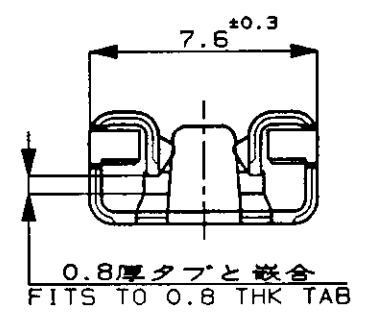

NUMBER C-170456
METRIC

PRINT DIST
単位: mm DIMENSIONS IN MM. DO NOT SCALE PRINT

矢視 A-A
VIEW

断面 B-B
SECT.

断面 C-C
SECT.

- 注 ;
1. 製品規格番号 ; 108-5150
 2. 取付適用規格番号 ; 114-5060
 3. 取扱説明書 ; IS-154J

- NOTES ;
1. PRODUCT SPEC No. ; 108-5150
 2. APPLICATION SPEC No. ; 114-5060
 3. CUSTOMER MANUAL No. ; IS-154J

C-170457-2	PRE-TIN BRASS t0.41 錫めっき付き黄銅0.41t	C-170456-2
C-170457-1	BRASS PLAIN t0.41 黄銅めっきなし0.41t	C-170456-1
バラ状端子 (LP)	材料 (MATERIAL)	型番 (P/N)

Copyright ©19 年 AMP (Japan) LTD. ALL RIGHTS RESERVED.				Copyright ©19 年 AMP (Japan) LTD. ALL RIGHTS RESERVED.		AMP ■ 株式会社 Tokyo, Japan	
包含電線断面積 (WIRE RANGE) 3.08-5.27 mm ² (AWG12-10)		電線外径 (INSULATION DIA.) 3.6-5.0 mmφ		名称 (NAME) 250 SERIES AUTOMOTIVE POSITIVE LOCK RECEPTACLE 250 シリーズオートモーティブポジティブロックリセプタクル			
材料 (MATERIAL) SEE TABLE 表参照		仕上 (FINISH) —H—		一般公差 (GENERAL TOLERANCE) 10以下 ; ±0.2 10以上 30以下 ; ±0.25 30以上 100以下 ; ±0.3 角 度 ; ±3°		LOC B J	番号 (No.) C-170456
DR. 8/24 '92 DE. 8/24 '92		CHK. 8/25 '92 APP. 8/25 '92		尺度 (SCALE) 4-1		REV. B	SHEET 1 OF 1
B	REVISED 変更	FJ00- 2535-95	TS	aj	5/16 95		
A	REDRAWN W/O CHANGE	J-1349	KY	AT	8/25 '92		
LTR	変更 (REVISION RECORD)	DR	CHK	DATE			